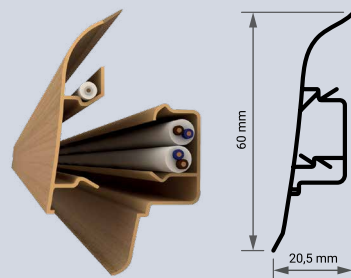

ПЛИНТУС ПВХ TARKETT SD 60 ДЛЯ ЛАМИНАТА

| КОЛЛЕКЦИЯ | ДИЗАЙН ЛАМИНАТА | ПЛИНТУС | ДИЗАЙН ПЛИНТУСА |
|-----------|--------------------|---------|-----------------|
| ARTISAN | OAK ODEON CLASSIC | 231 | |
| ARTISAN | OAK LOUVRE ART | 206 | |
| ARTISAN | OAK LOUVRE CLASSIC | 207 | |
| ARTISAN | OAK LOUVRE MODERN | 218 | |
| ARTISAN | OAK TATE MODERN | 232 | |
| ARTISAN | OAK TATE AUTHENTIC | 233 | |
| ARTISAN | OAK TATE CLASSIC | 209 | |
| ARTISAN | OAK LAZARO MODERN | 240 | |
| ARTISAN | OAK NANCY MODERN | 234 | |
| BALLET | SPARTACUS | 235 | |
| BALLET | SYLPHIDE | 232 | |
| BALLET | SYLPHIDE | 242 | |