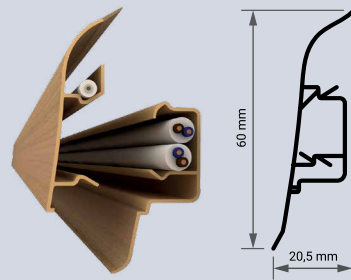

ПЛИНТУС ПВХ TARKETT SD 60 ДЛЯ ЛАМИНАТА

КОЛЛЕКЦИЯ	ДИЗАЙН ЛАМИНАТА	ПЛИНТУС	ДИЗАЙН ПЛИНТУСА
ARTISAN	OAK ODEON CLASSIC	231	
ARTISAN	OAK LOUVRE ART	206	
ARTISAN	OAK LOUVRE CLASSIC	207	
ARTISAN	OAK LOUVRE MODERN	218	
ARTISAN	OAK TATE MODERN	232	
ARTISAN	OAK TATE AUTHENTIC	233	
ARTISAN	OAK TATE CLASSIC	209	
ARTISAN	OAK LAZARO MODERN	240	
ARTISAN	OAK NANCY MODERN	234	
BALLET	SPARTACUS	235	
BALLET	SYLPHIDE	232	
BALLET	SYLPHIDE	242	