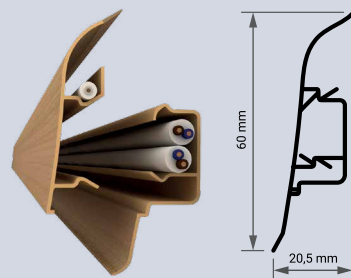

ПЛИНТУС ПВХ TARKETT SD 60 ДЛЯ ЛАМИНАТА

КОЛЛЕКЦИЯ	ДИЗАЙН ЛАМИНАТА	ПЛИНТУС	ДИЗАЙН ПЛИНТУСА
ARTISAN	OAK ODEON CLASSIC	231	
ARTISAN	OAK LOUVRE ART	206	
ARTISAN	OAK LOUVRE CLASSIC	207	
ARTISAN	OAK LOUVRE MODERN	218	
ARTISAN	OAK TATE MODERN	232	
ARTISAN	OAK TATE AUTHENTIC	233	
ARTISAN	OAK TATE CLASSIC	209	
ARTISAN	OAK LAZARO MODERN	240	
ARTISAN	OAK NANCY MODERN	234	
BALLET	SPARTACUS	235	
BALLET	SYLPHIDE	232	
BALLET	SYLPHIDE	242	