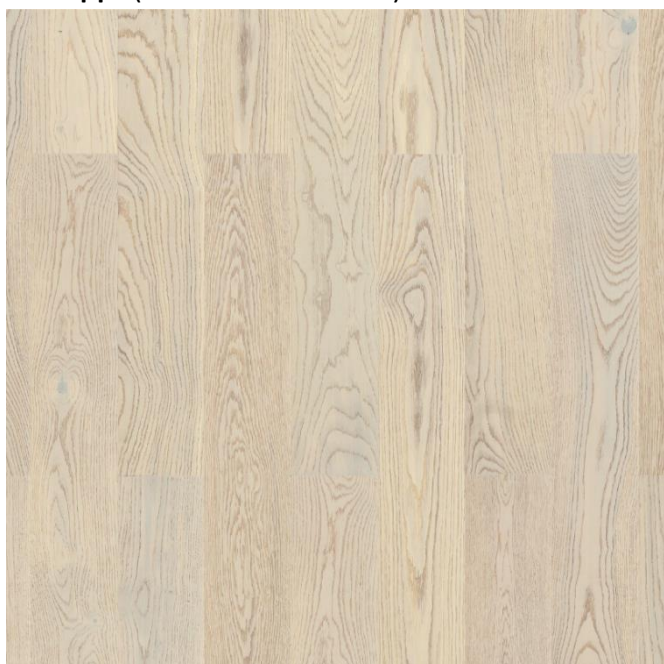

ДО (темная шпатлевка):