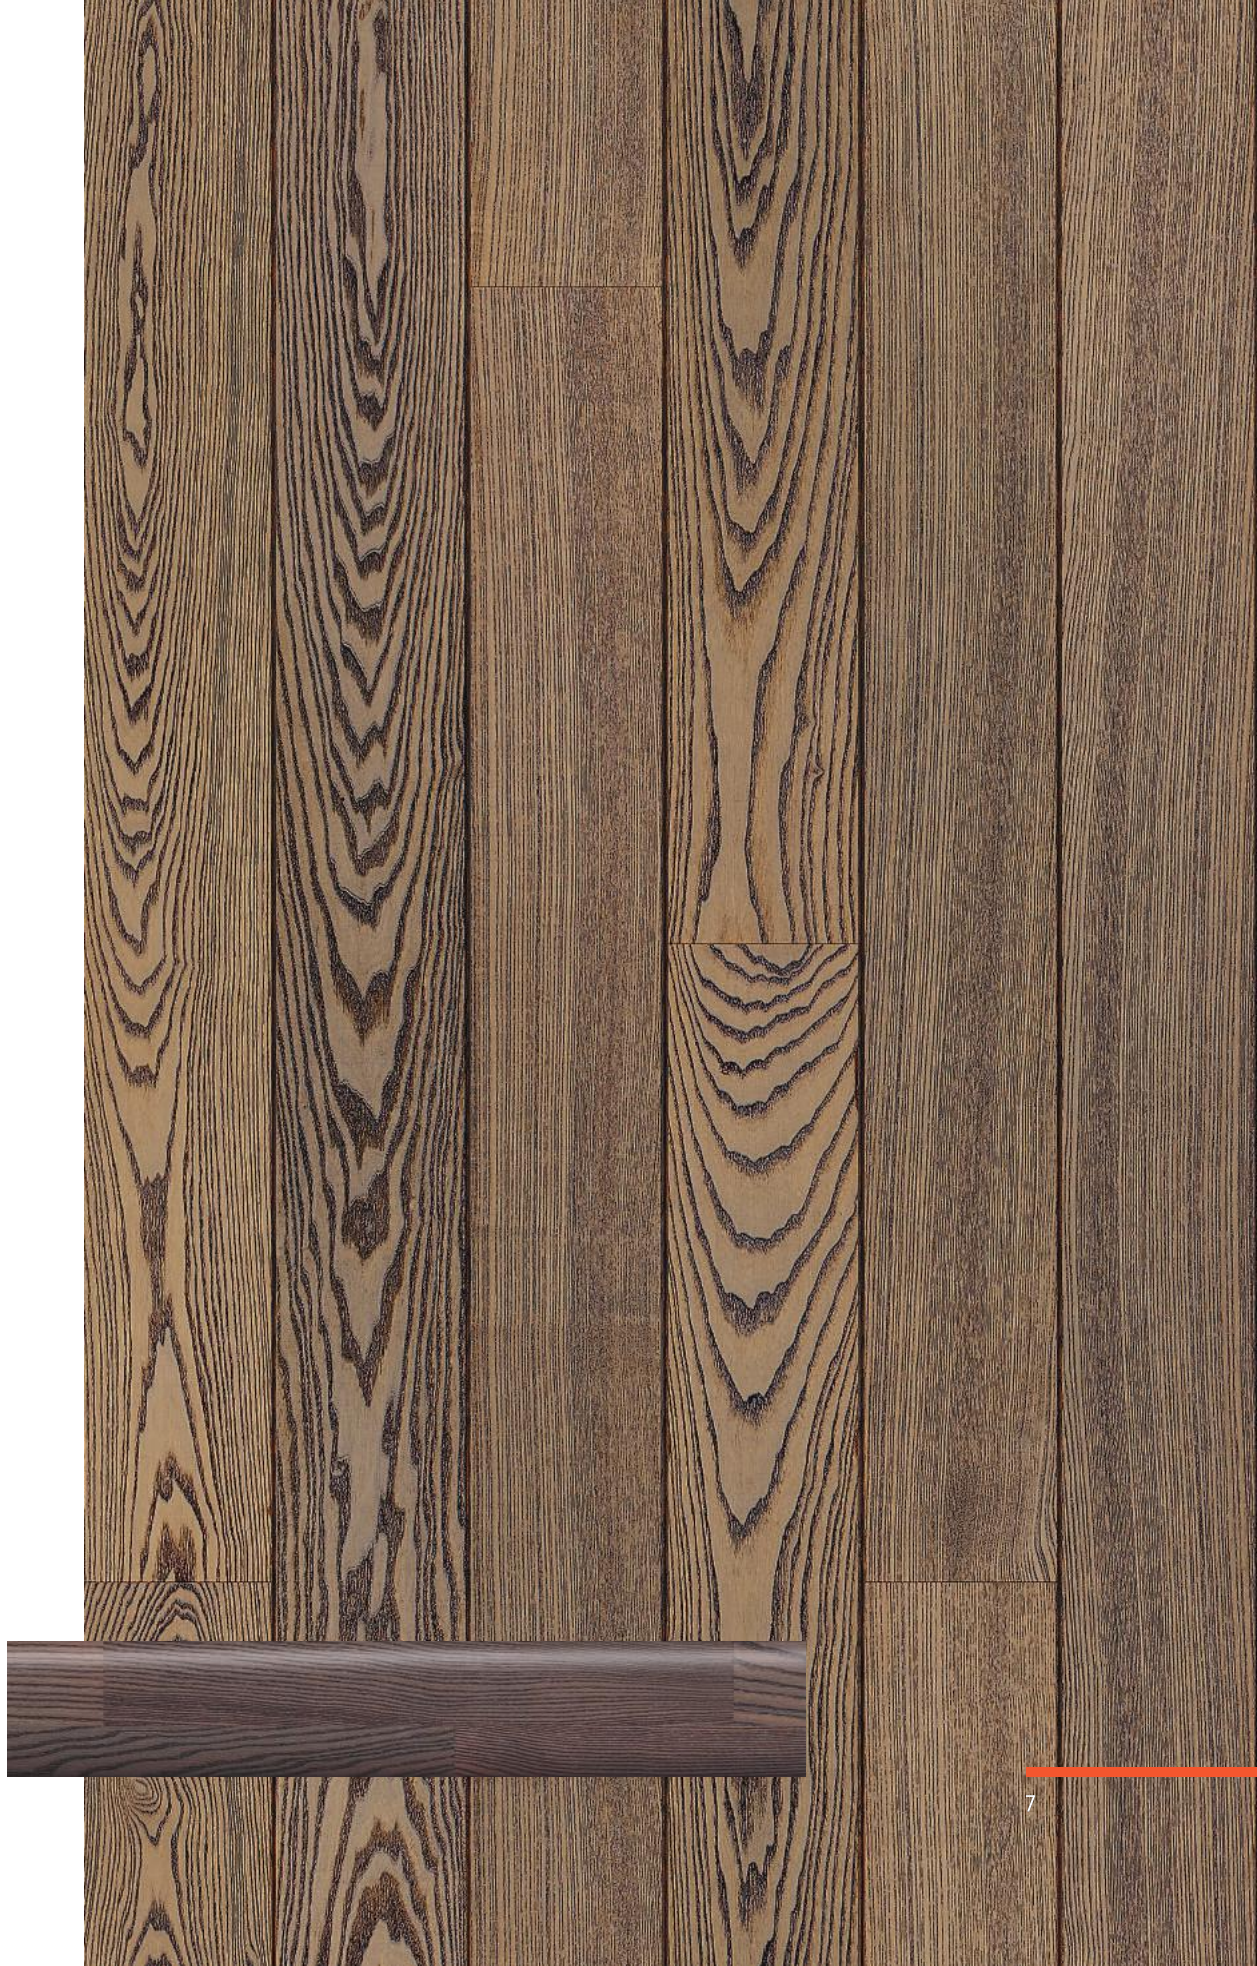

Сливочный НЬЮ-ЙОРК

Молодой, современный,
стильный. Ночь — не
лучшее время для сна,
и он никогда не спит.
Кофе со сливками всегда
кстати.

Паркетная доска

Артикул 550059003
2215 x 164 x 14 мм

Плинтус

Арт Крим Рэпсоди
Артикул 559541051
2400 x 80 x 20 мм