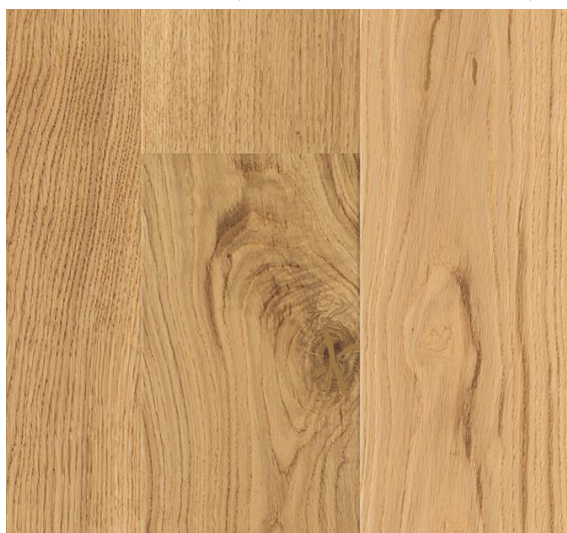

ПОСЛЕ (светлая шпатлевка):