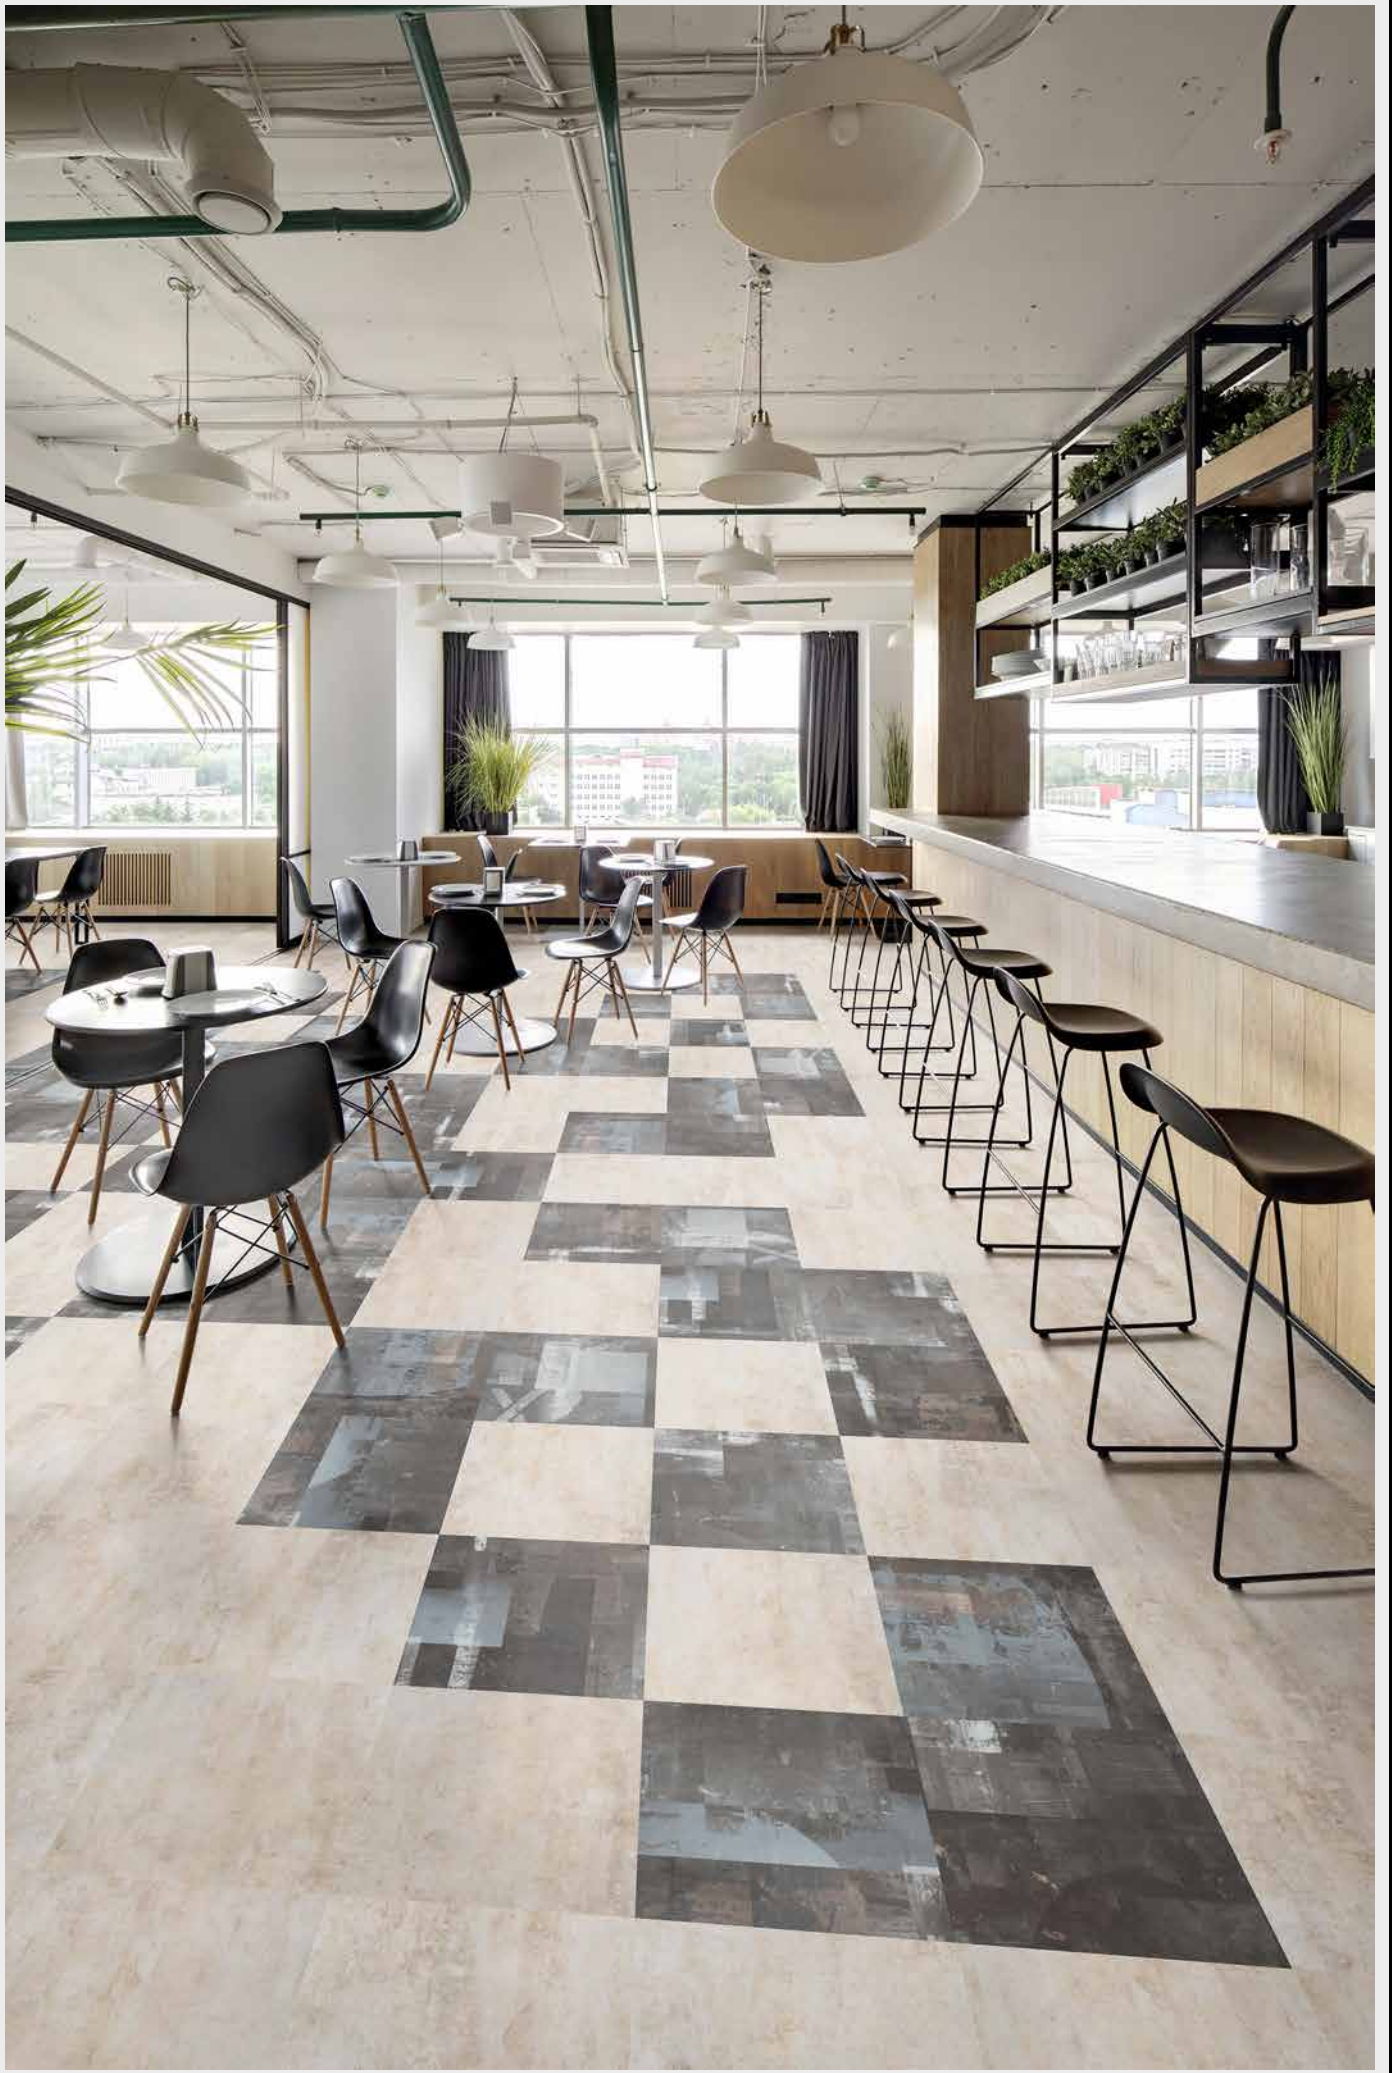

OLIVER DJ
20 шт.

CHILL (LOUNGE)
50 шт.

*Расцветки дизайнов могут отличаться от реальных образцов продуктов из-за специфики полиграфического производства.

Количество элементов
каждого дизайна
на данном рисунке
(S ≈ 13,5 м²)