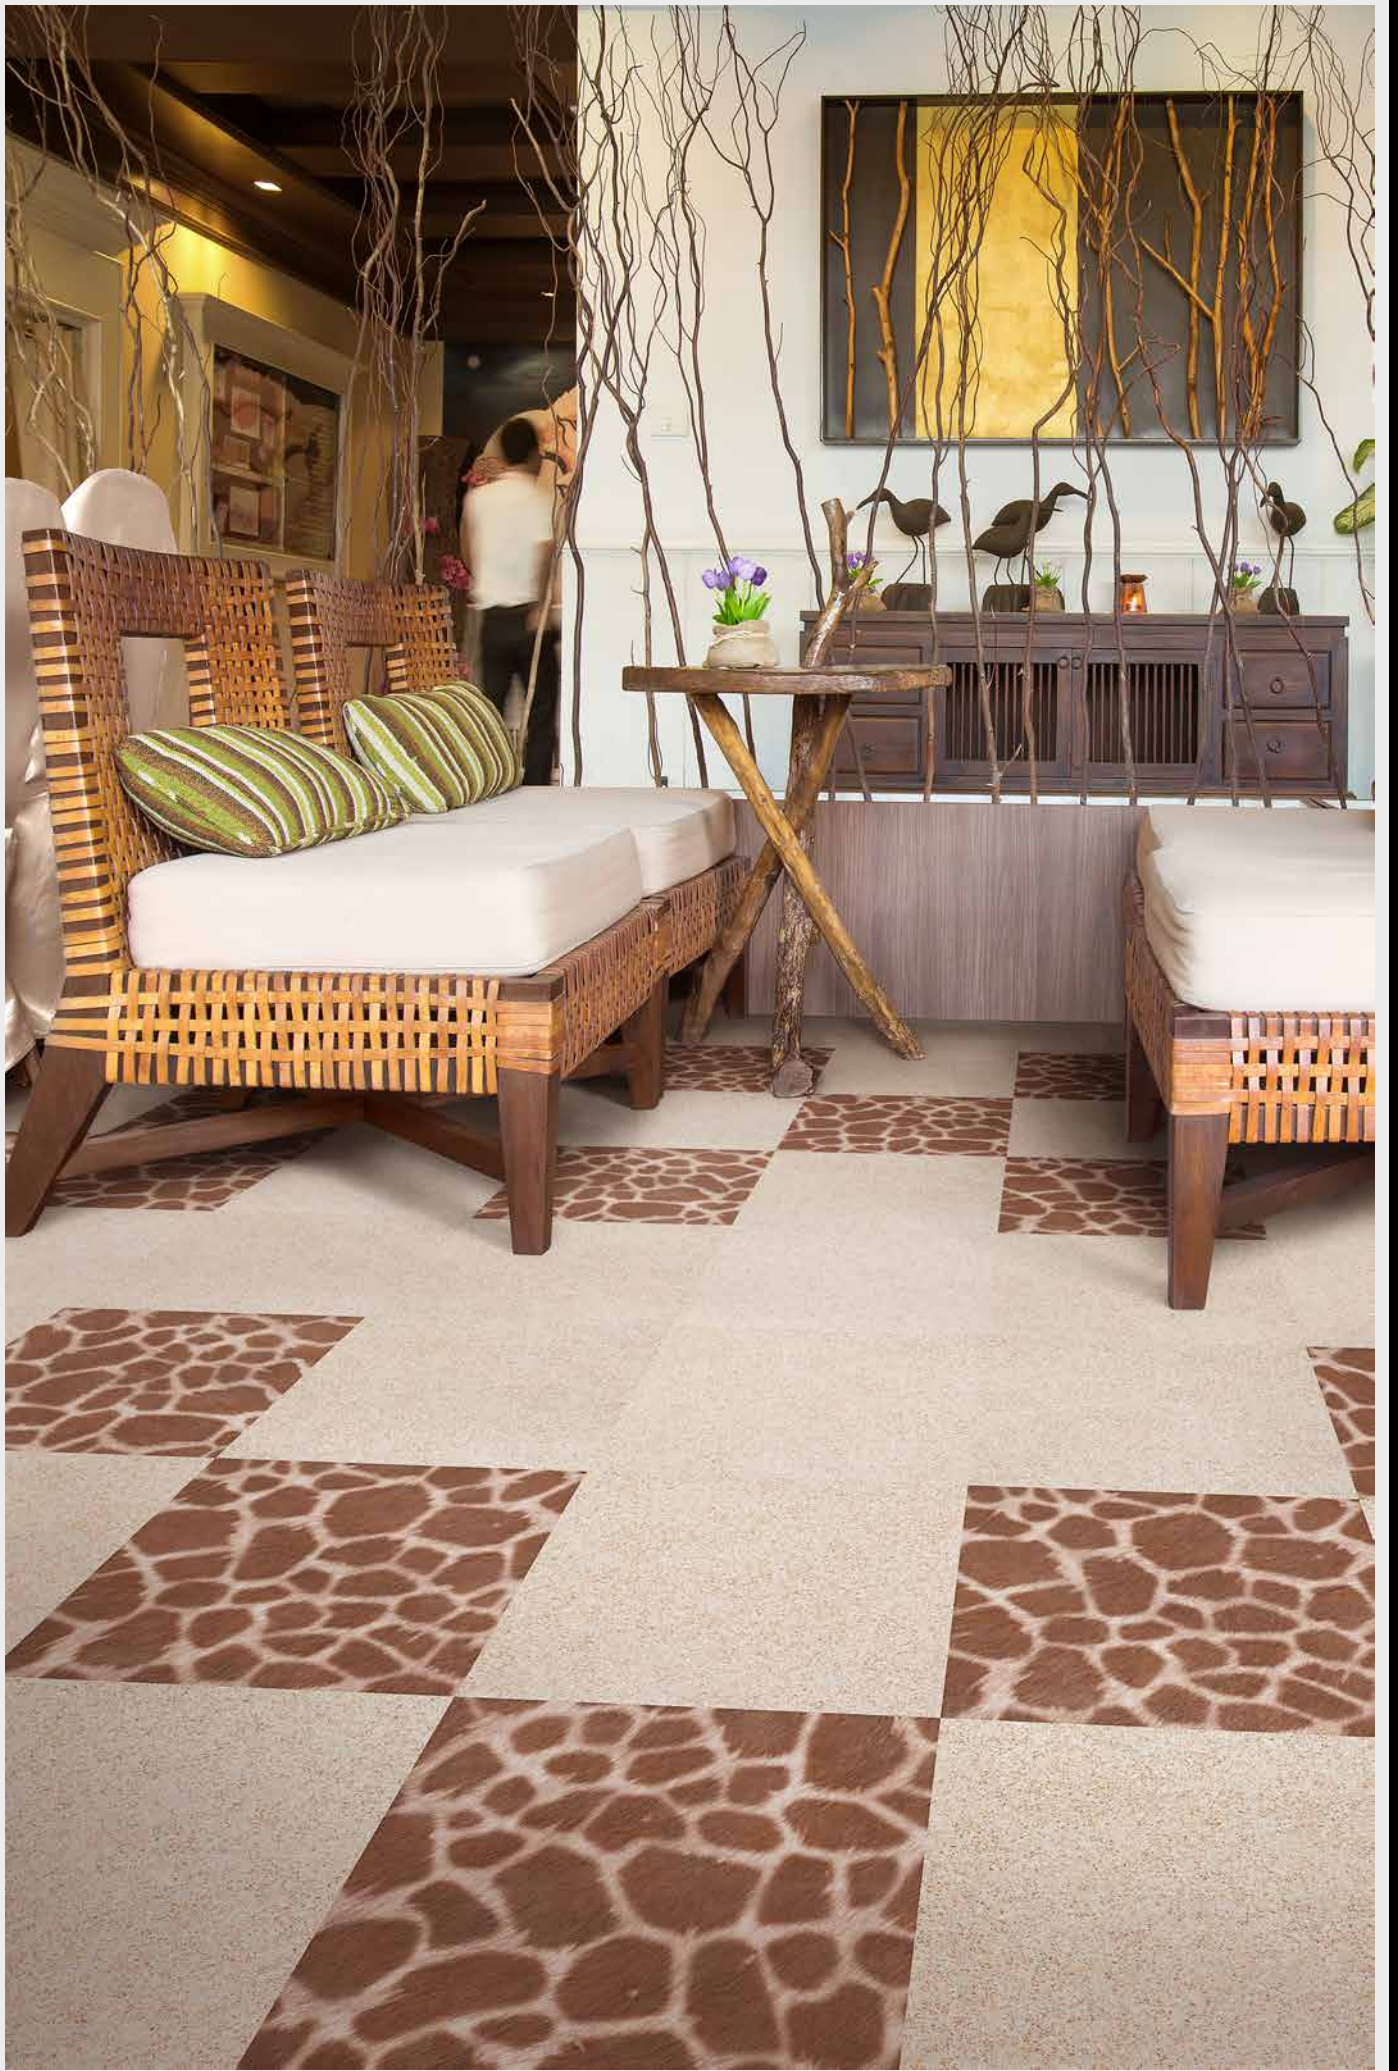

SANDY (LOUNGE)
44 шт.

*Расцветки дизайнов могут отличаться от реальных образцов продуктов из-за специфики полиграфического производства.

Количество элементов
каждого дизайна
на данном рисунке
($S \approx 13,5 \text{ м}^2$)