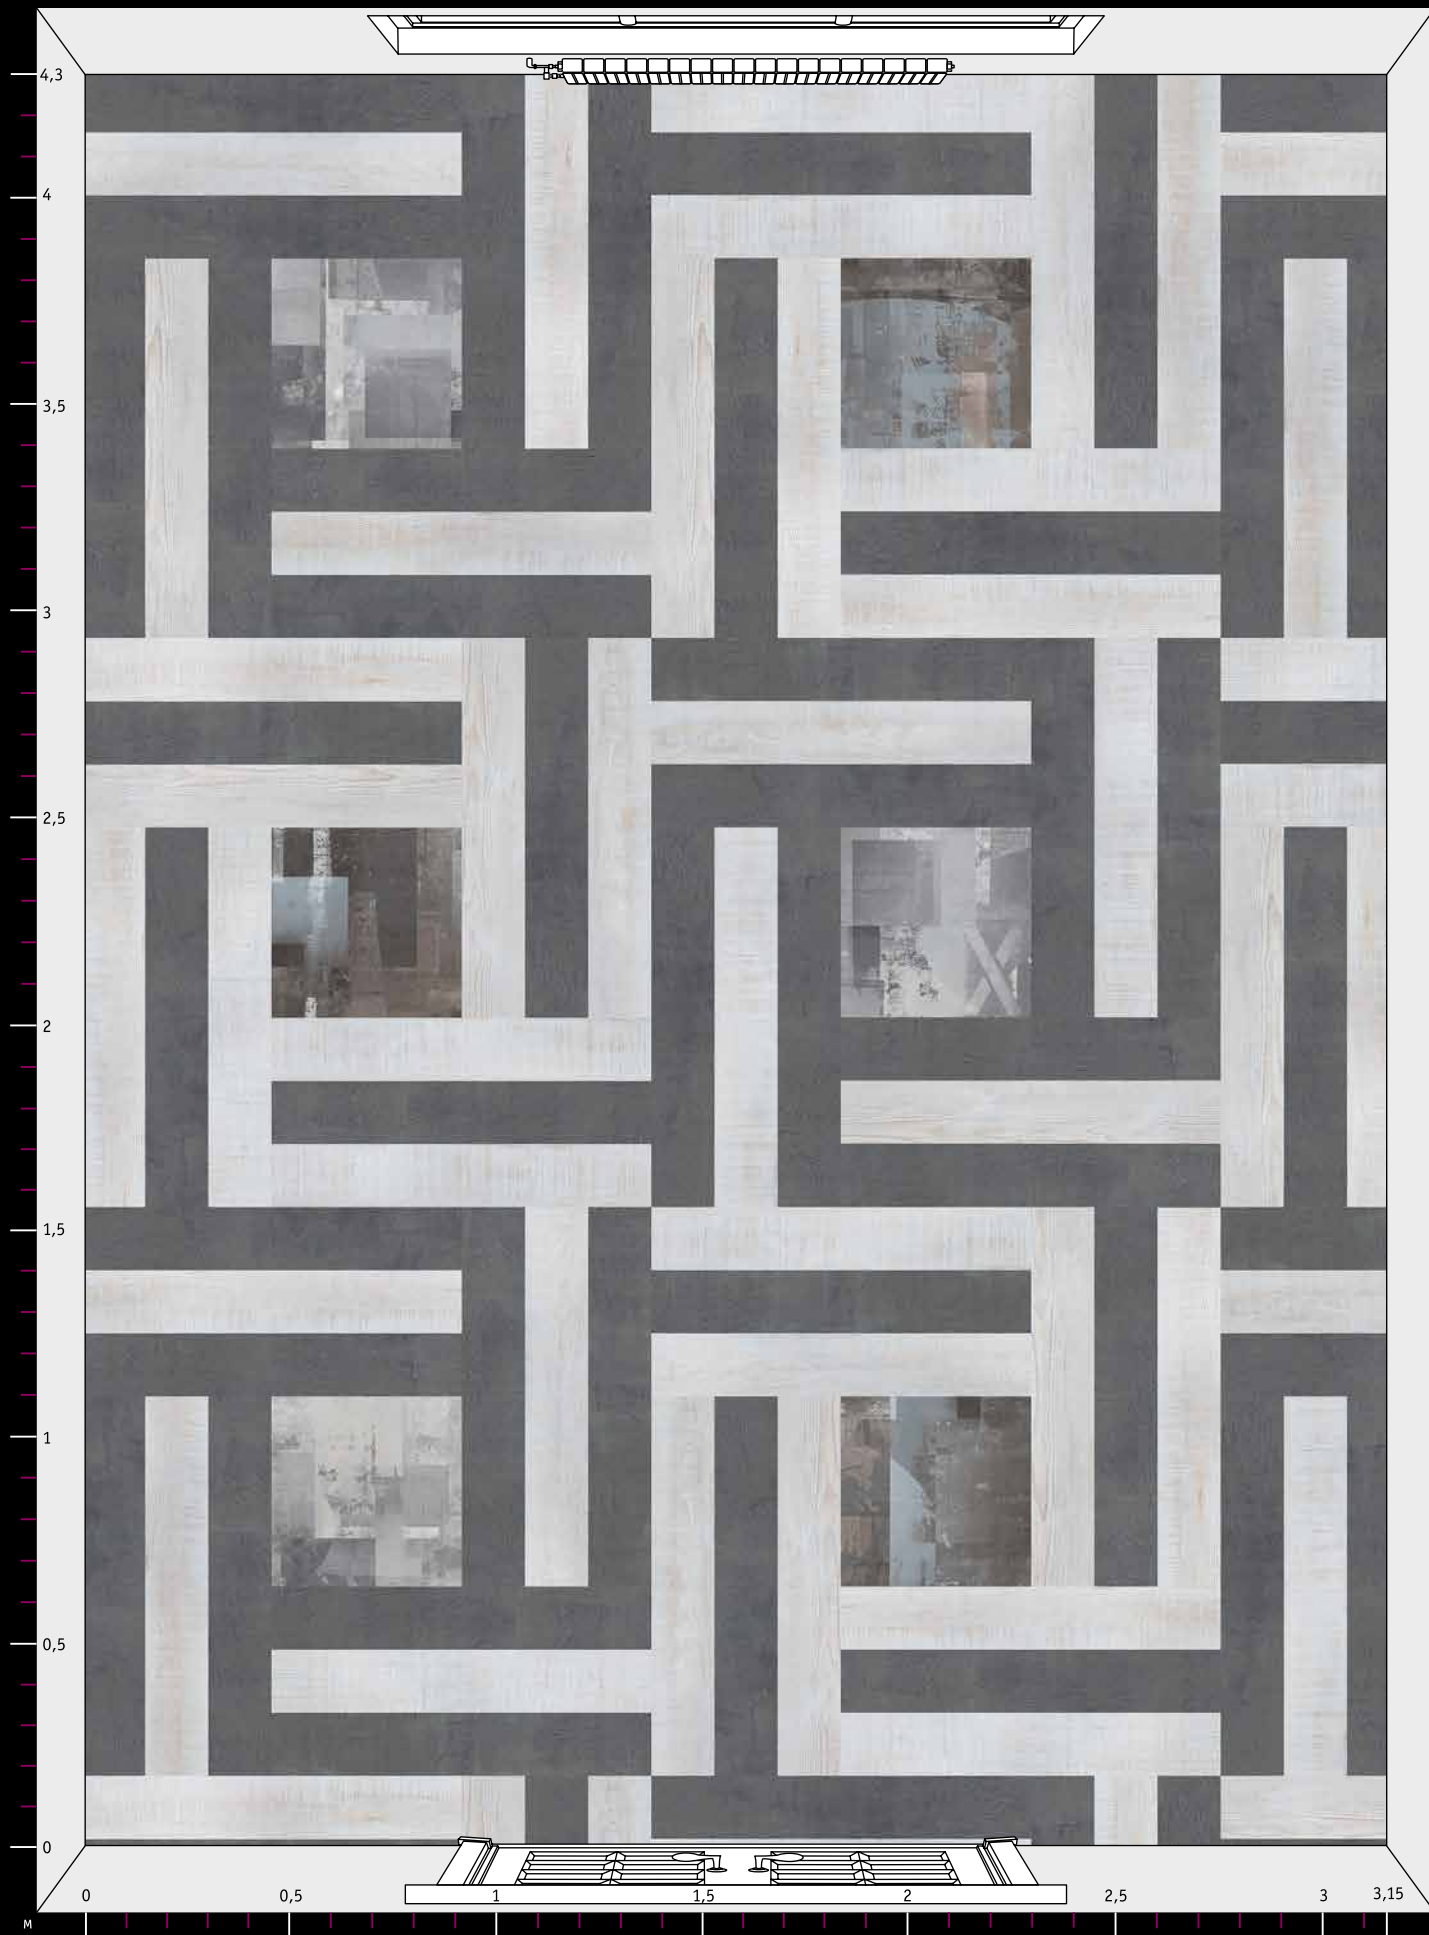

SANDY (LOUNGE)
44 шт.

*Расцветки дизайнов могут отличаться от реальных образцов продуктов из-за специфики полиграфического производства.

Количество элементов
каждого дизайна
на данном рисунке
($S \approx 13,5 \text{ м}^2$)