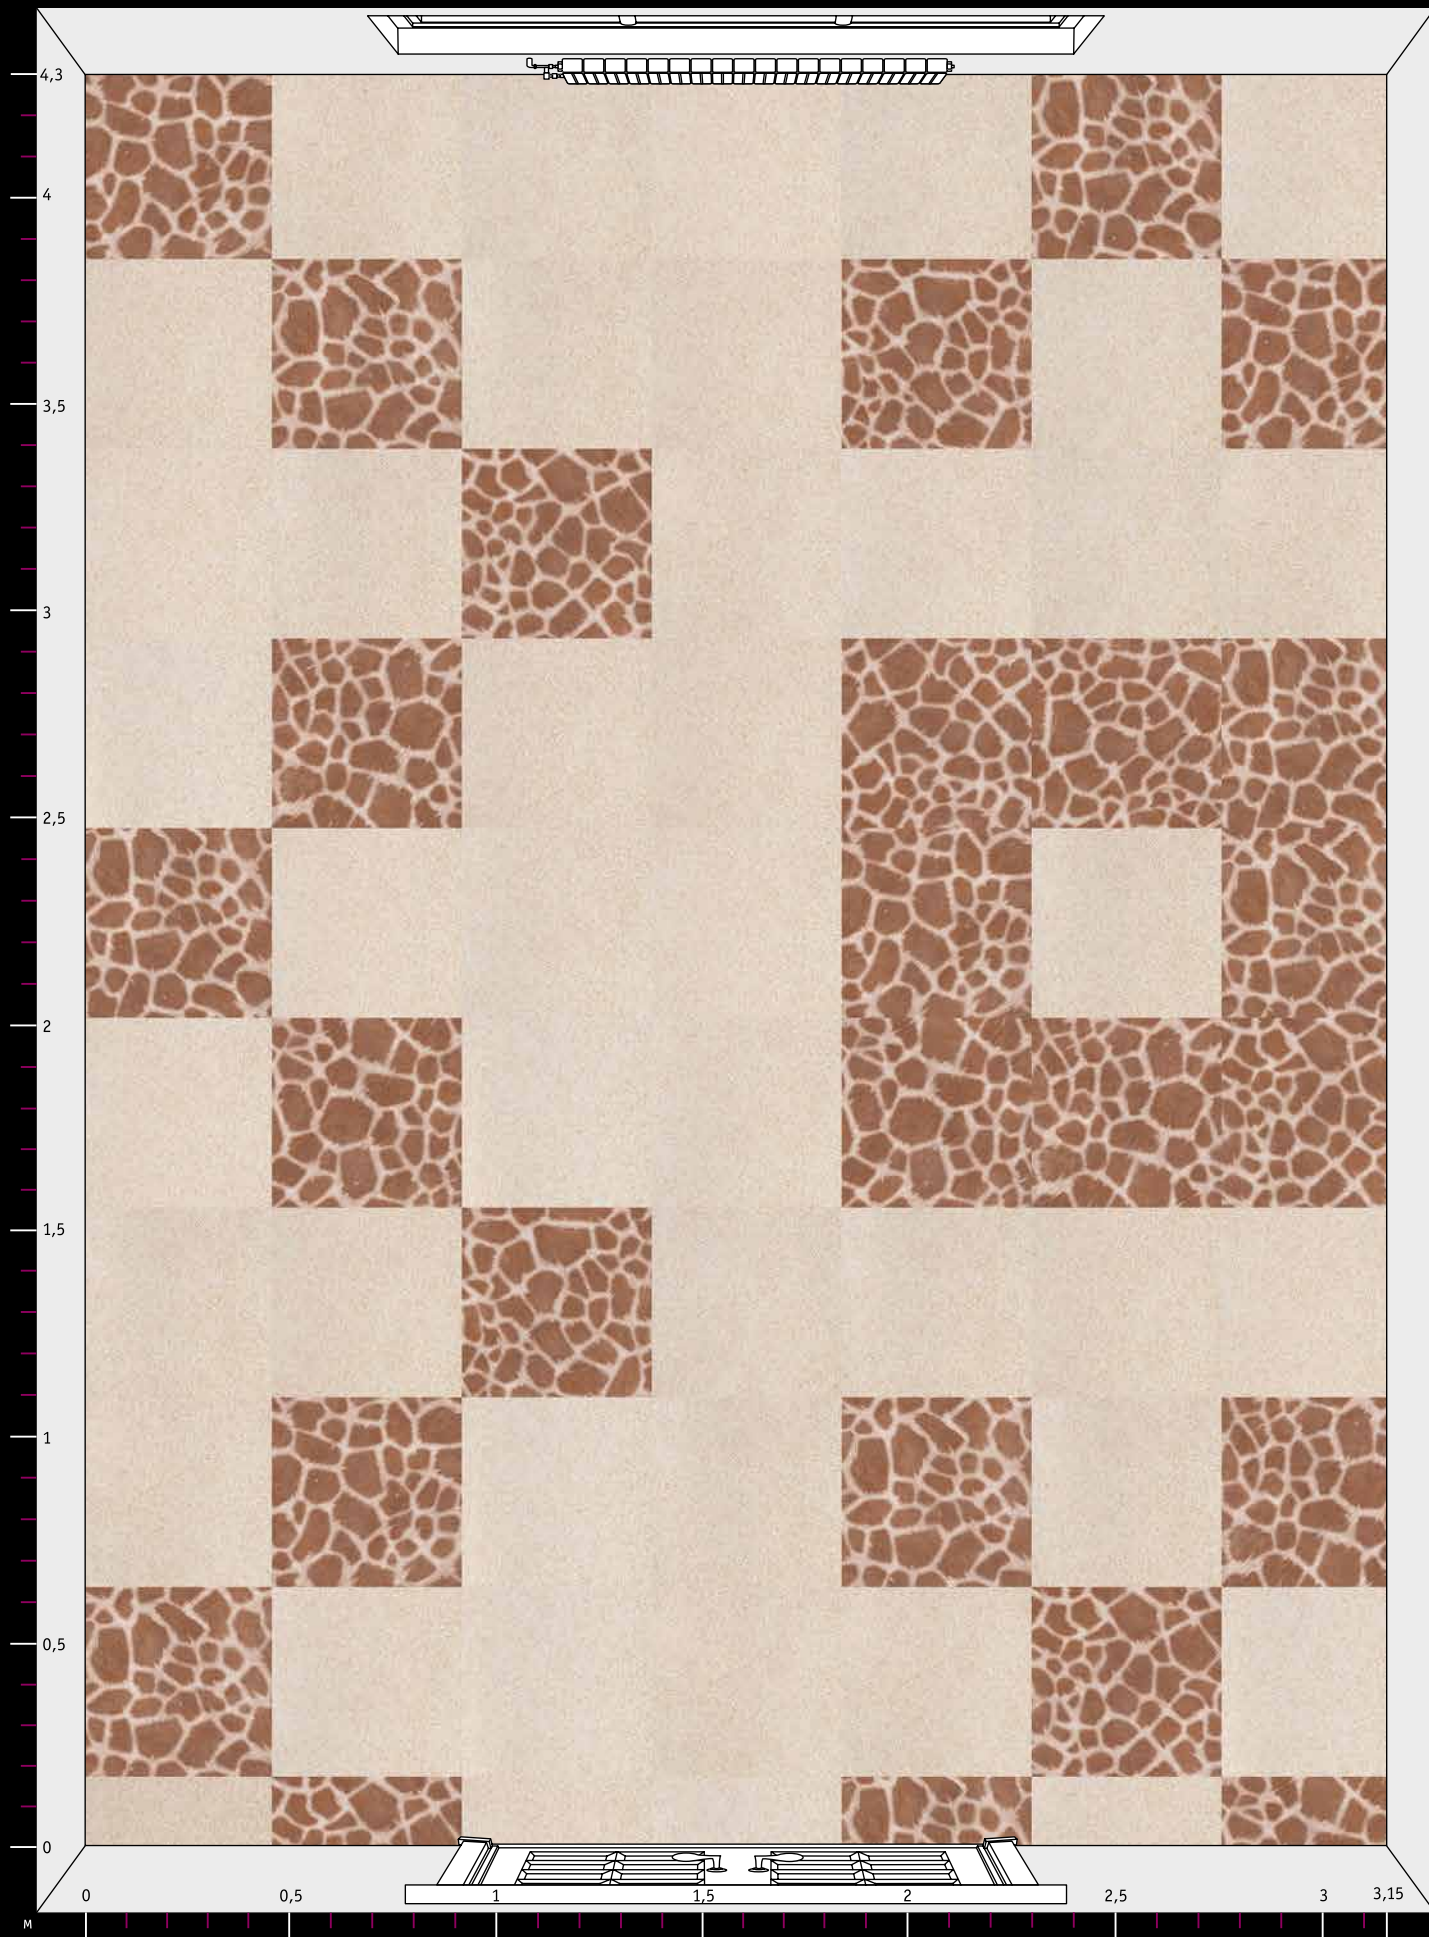

Количество элементов
каждого дизайна
на данном рисунке
($S \approx 13,5 \text{ m}^2$)

BENNY DJ
26 шт.

SANDY (LOUNGE)
44 шт.

*Расцветки дизайнов могут отличаться от реальных образцов продуктов из-за специфики полиграфического производства.