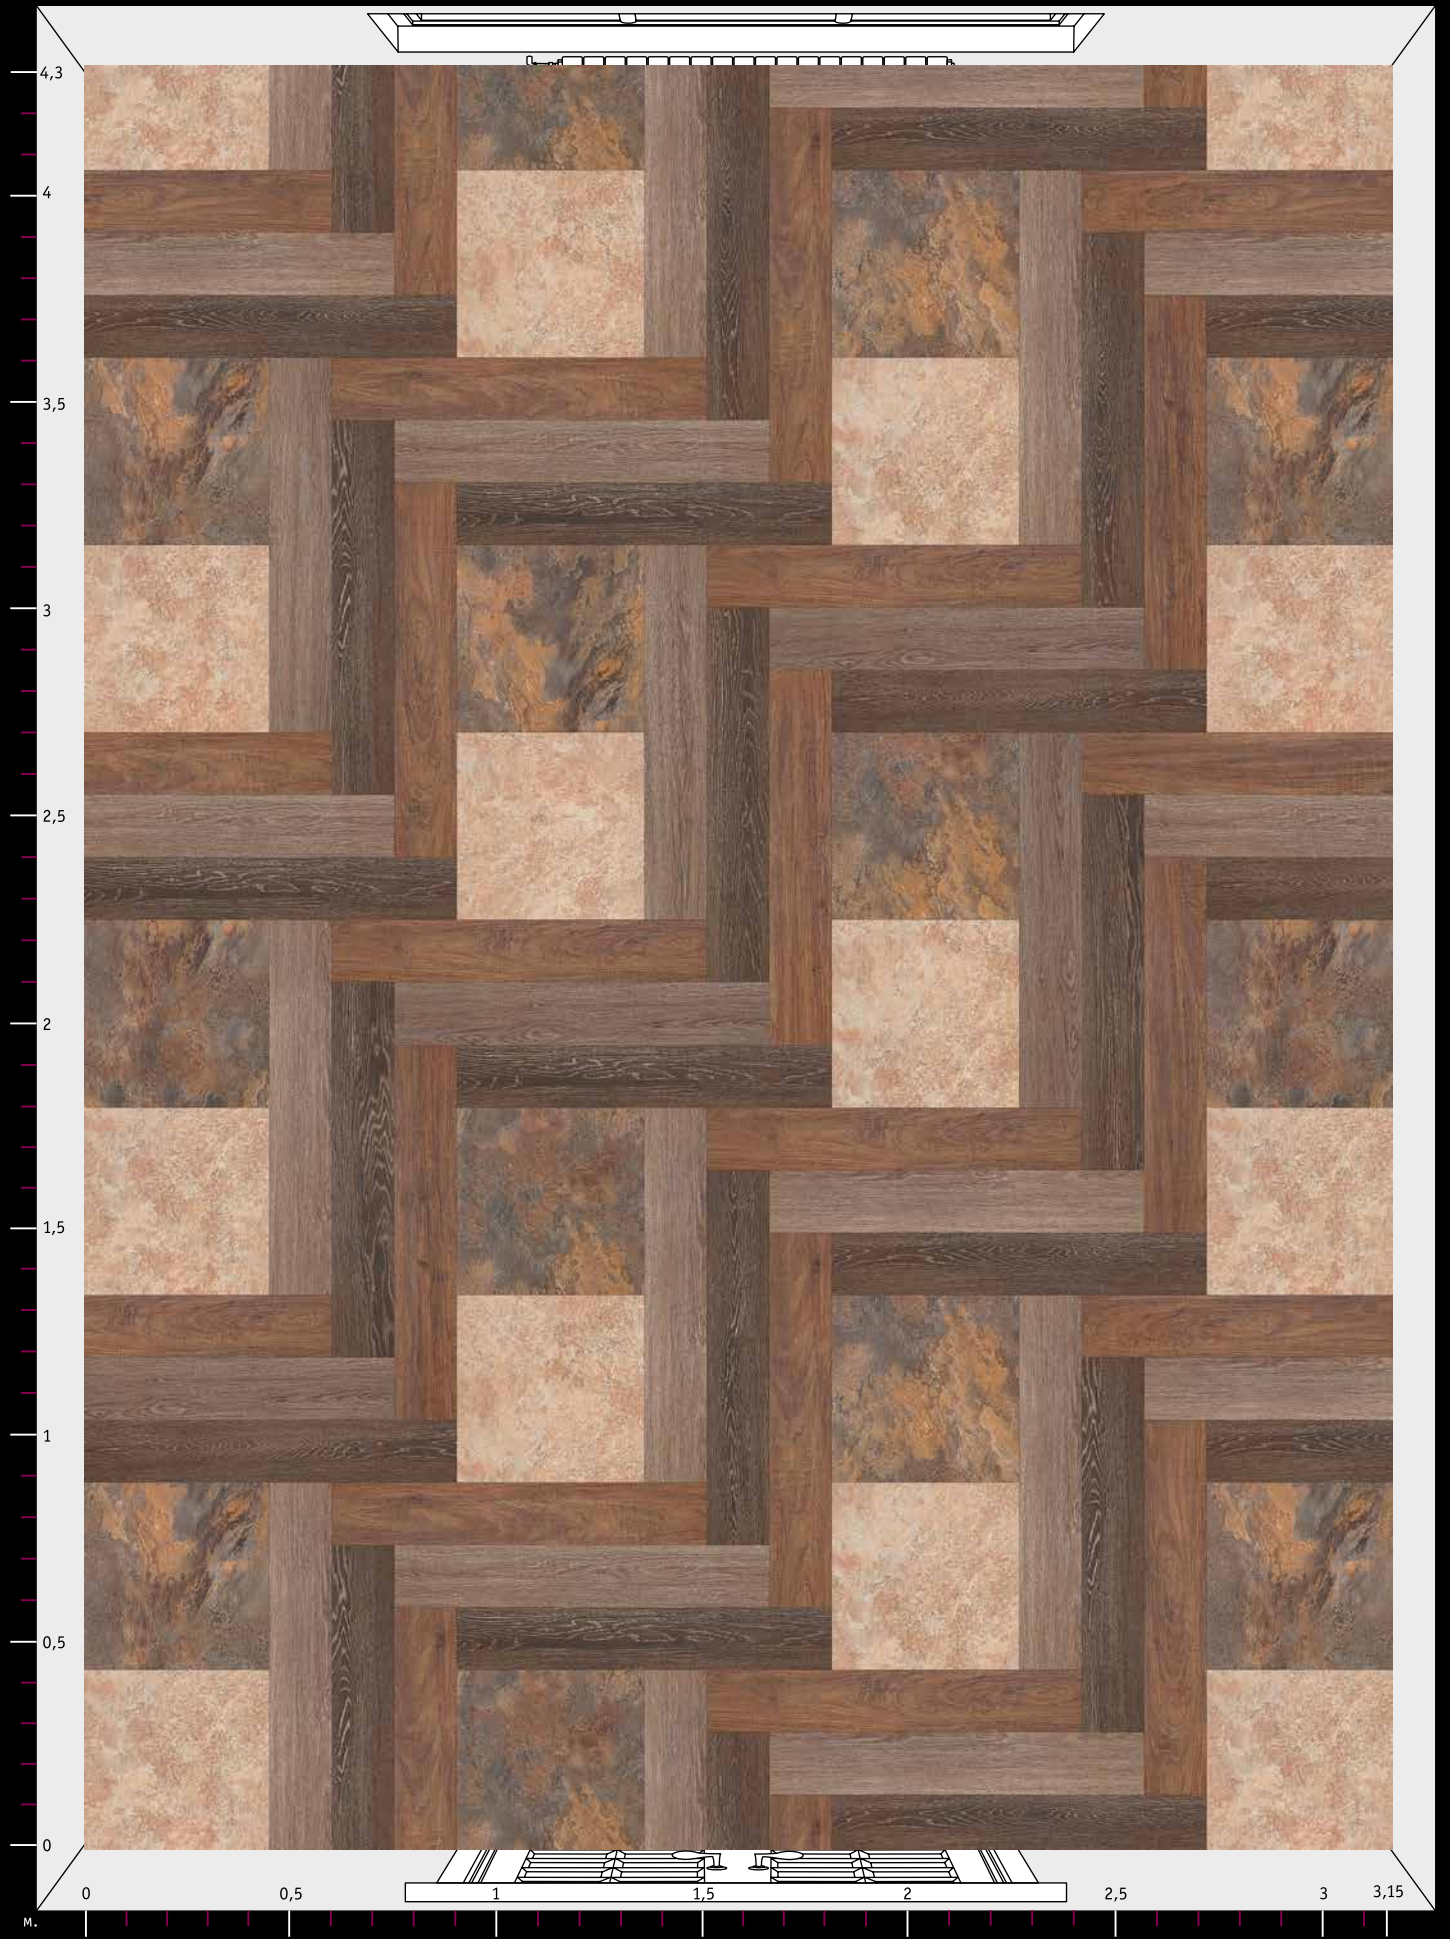

Количество элементов
каждого дизайна
на данном рисунке
(S ≈ 13,5 м².)

	HENRY 23 шт.		CHARANGO 24 шт.		JAFFA 14 шт.		COCKTAIL 13 шт.
	SERGE 24 шт.		ТИП А				

*Расцветки дизайнов могут отличаться от реальных образцов продуктов из-за специфики полиграфического производства