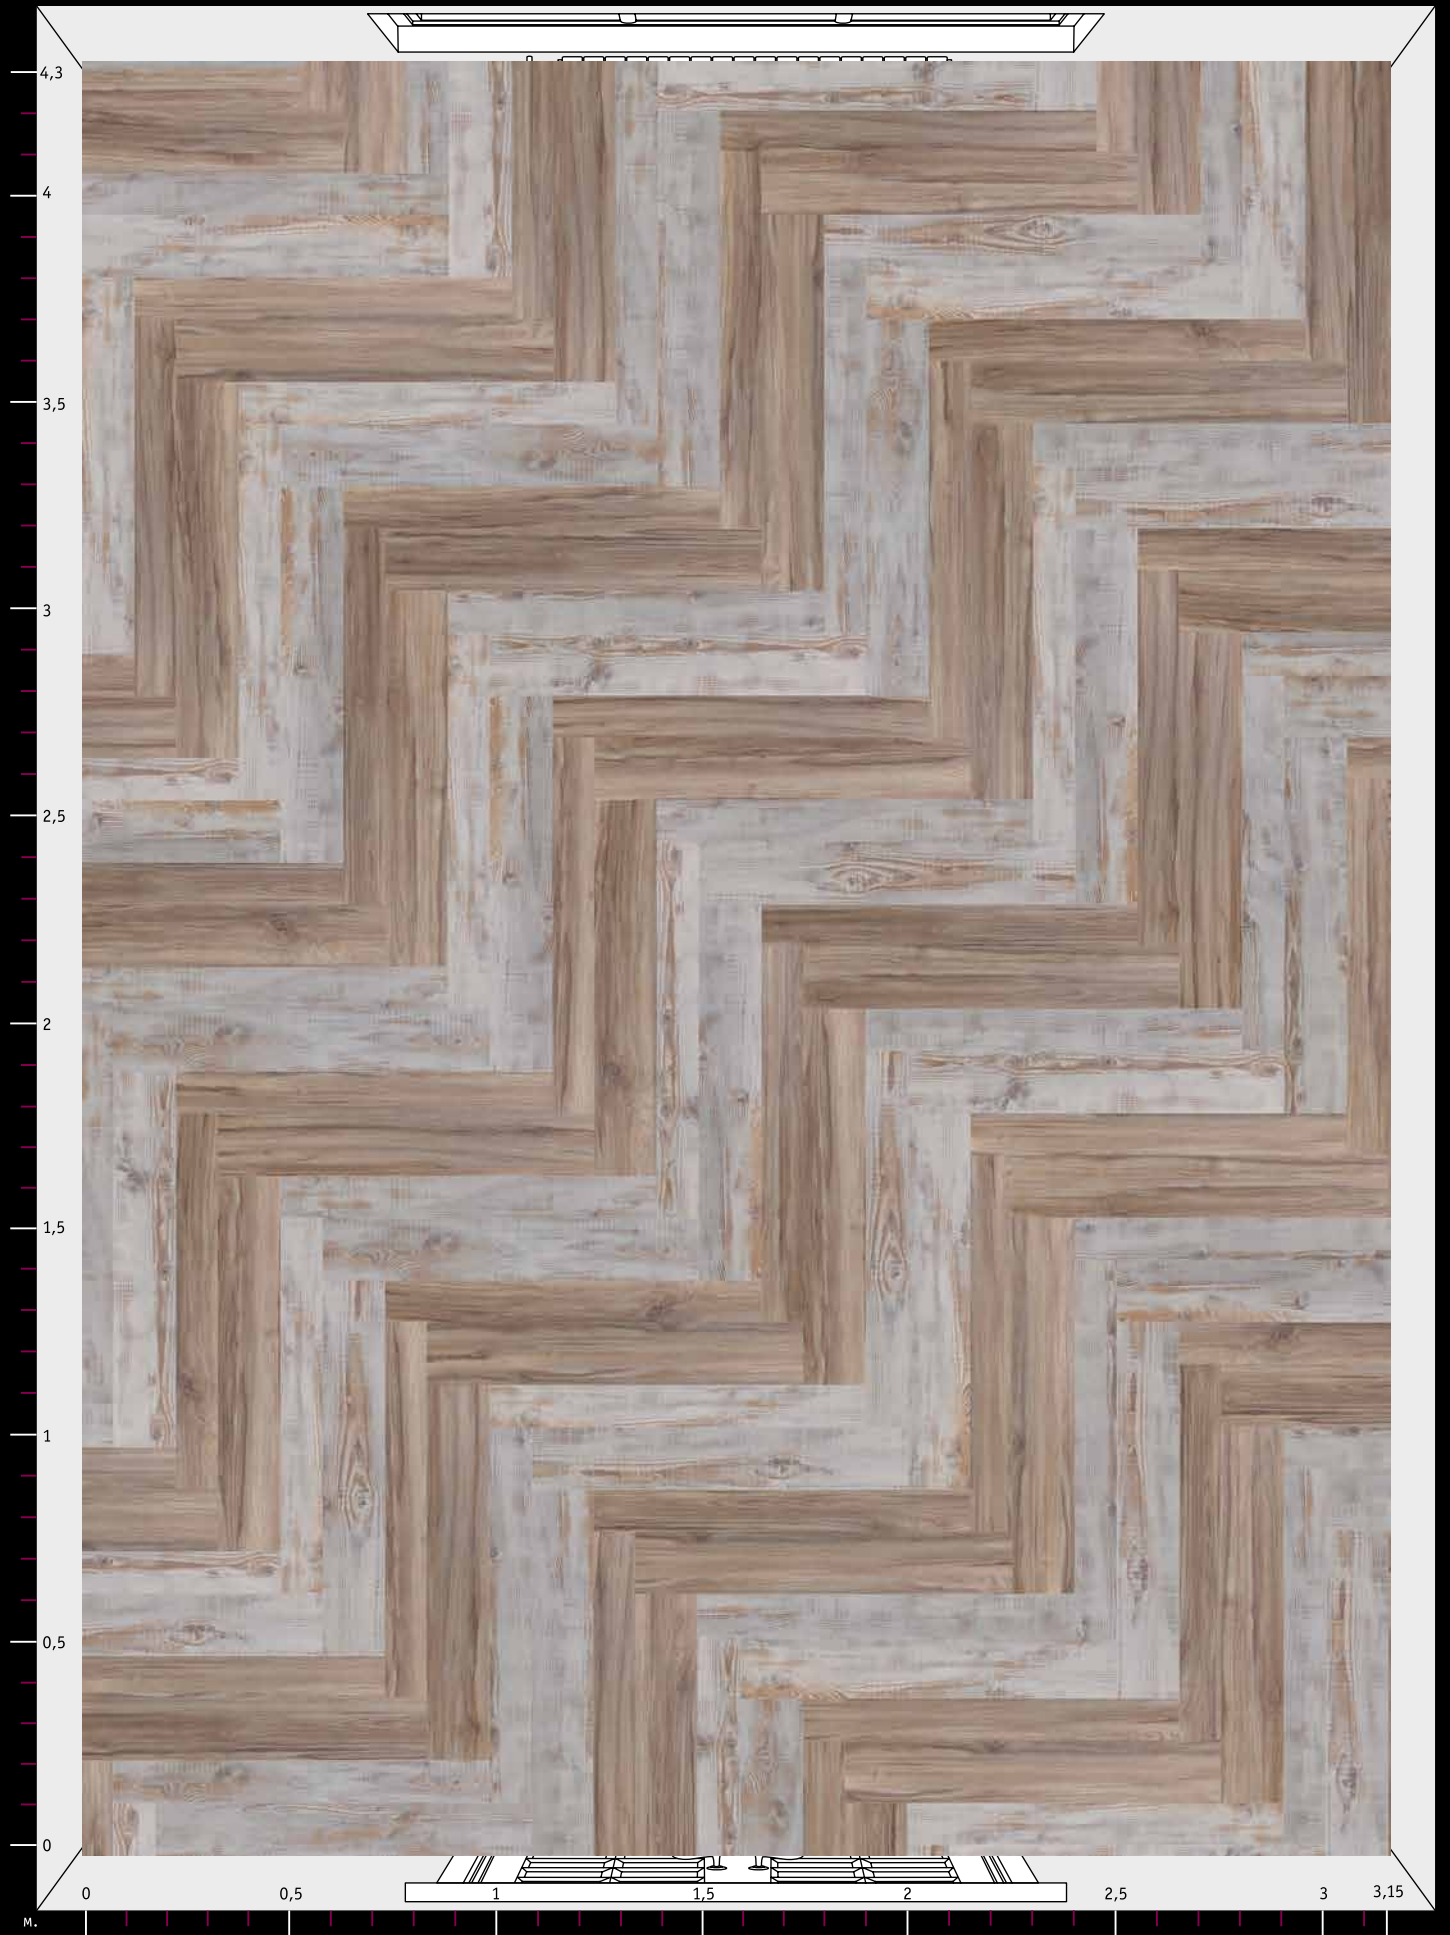

JAFFA
22 шт.

COCKTAIL
5 шт.

Количество элементов
каждого дизайна
на данном рисунке
(S ≈ 13,5 м².)

*Расцветки дизайнов могут отличаться от реальных образцов продуктов из-за специфики полиграфического производства