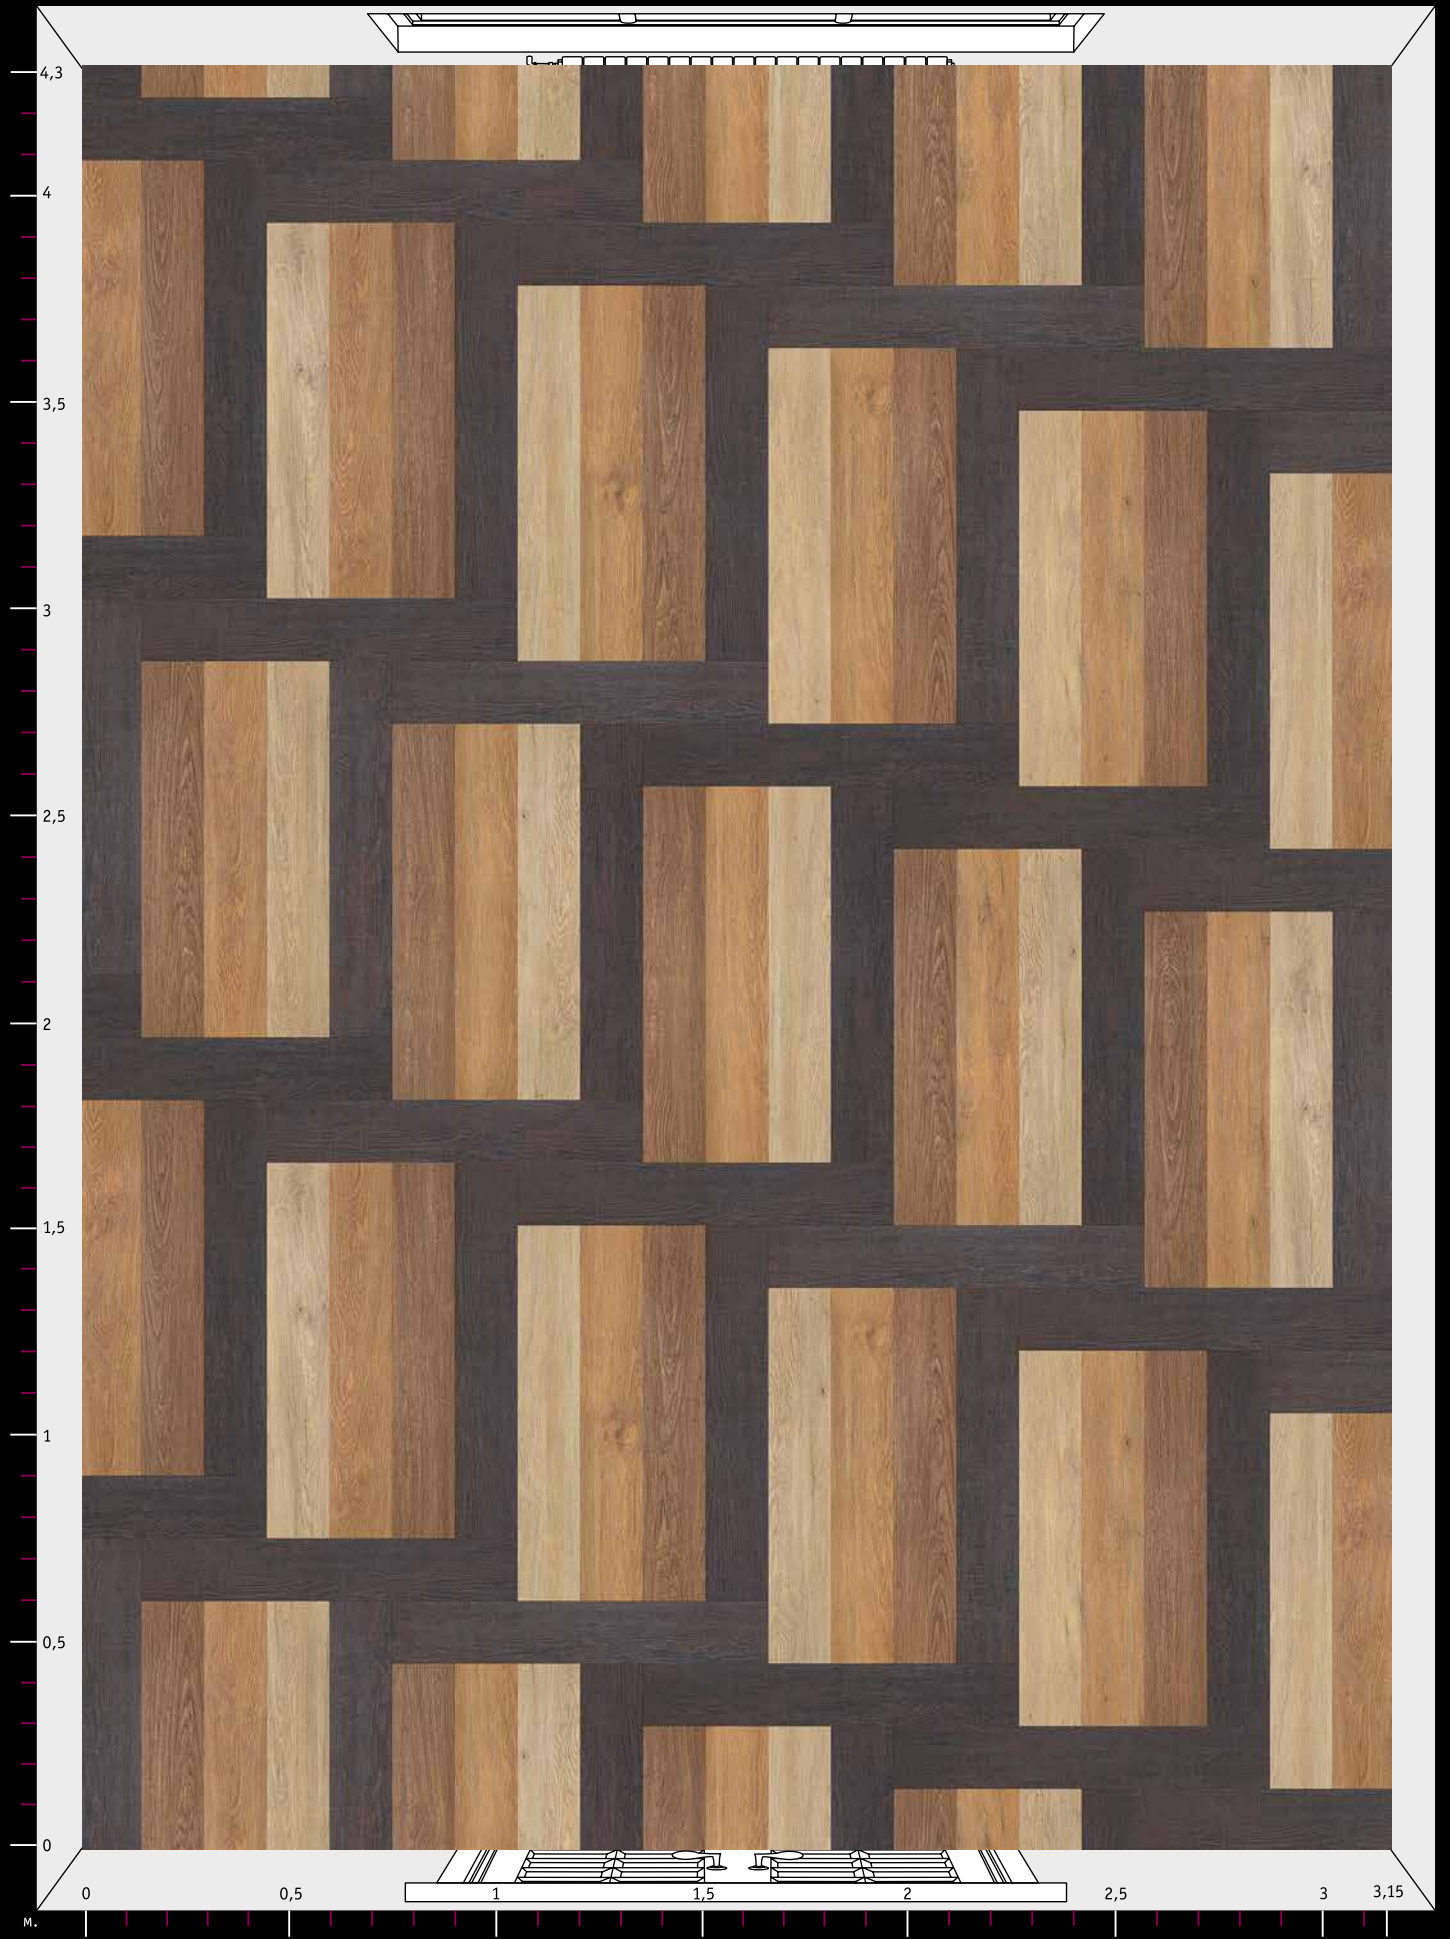

ТИП А

COSTES
41 шт.

ТИП А

STUDIO
41 шт.

ТИП А

NORDIC
43 шт.

*Расцветки дизайнов могут отличаться от реальных образцов продуктов из-за специфики полиграфического производства

Количество элементов
каждого дизайна
на данном рисунке
($S \approx 13,5 \text{ м}^2$)