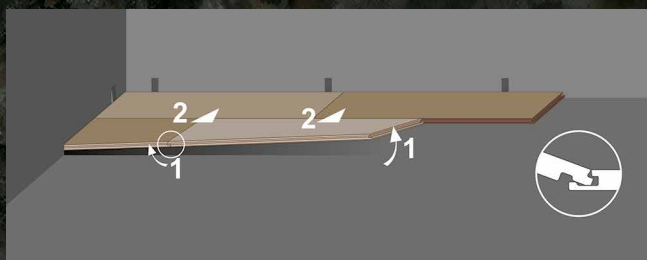

Способ №2

Укладка покрытия Progressive House выполняется по одной планке.