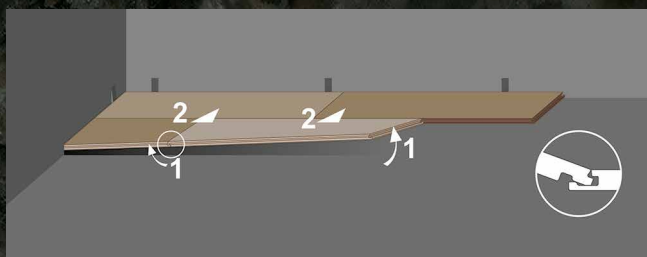

УКЛАДКА

Замковая система Tarkett Click позволяет легко укладывать Progressive House, не обладая специальными знаниями. Благодаря этой такой системе планки плотно укладываются друг с другом. В результате у вас дома будет красивый пол с практически незаметными соединениями. А 4-сторонняя фаска придает покрытию объемный вид.

Укладка напольного покрытия может осуществляться двумя способами:

Способ №1

Укладка покрытия Progressive House выполняется не по одной планке, а целым рядом.

Способ №2

Укладка покрытия Progressive House выполняется по одной планке.

ДОПОЛНИТЕЛЬНЫЙ ЗАЩИТНЫЙ СЛОЙ EXTREME PROTECTION

Обеспечивает легкость в уборке

ТРАНСПАРЕНТ (РАБОЧИЙ СЛОЙ) 0,3 ММ С ТИСНЕНИЕМ

Обеспечивает износостойкость покрытия
Создает ощущение текстуры натуральных материалов