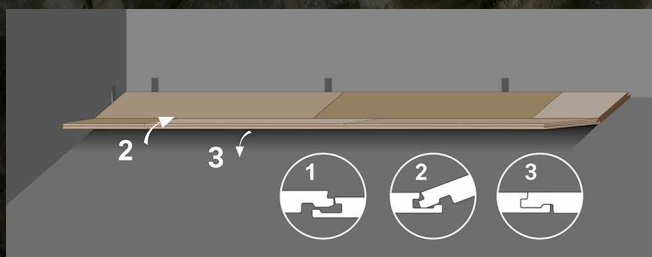

УКЛАДКА

Замковая система Tarkett Click позволяет легко укладывать Progressive House, не обладая специальными знаниями. Благодаря этой такой системе планки плотно укладываются друг с другом. В результате у вас дома будет красивый пол с практически незаметными соединениями. А 4-сторонняя фаска придает покрытию объемный вид.

Укладка напольного покрытия может осуществляться двумя способами:

Способ №1

Укладка покрытия Progressive House выполняется не по одной планке, а целым рядом.