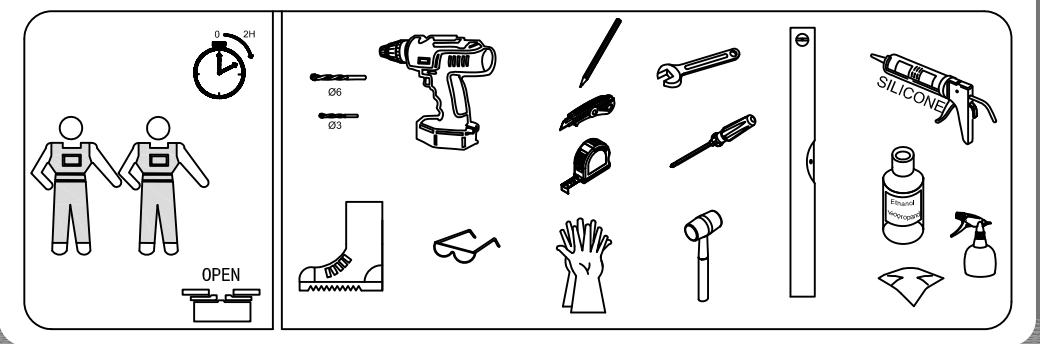

S01 4x	S02 4x	S03 4x	S04 1x	S07 2x
S08 6x	S09 2x	S10 6x