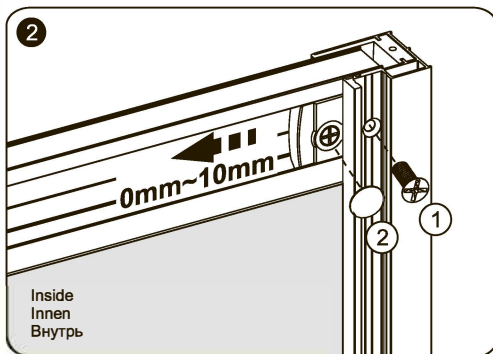

Measuring tape
Maßband
Рулетка

Set square
Anschlagwinkel
Угольник

Pencil
Bleistift
Карандаш

Mallet
Mallet
Деревянный молоток

1

SIZE	X,mm	Y,mm
900	895 - 905	895 - 905
1000	995 - 1005	995 - 1005

2

3

4

5

6

7

8

9

10

11