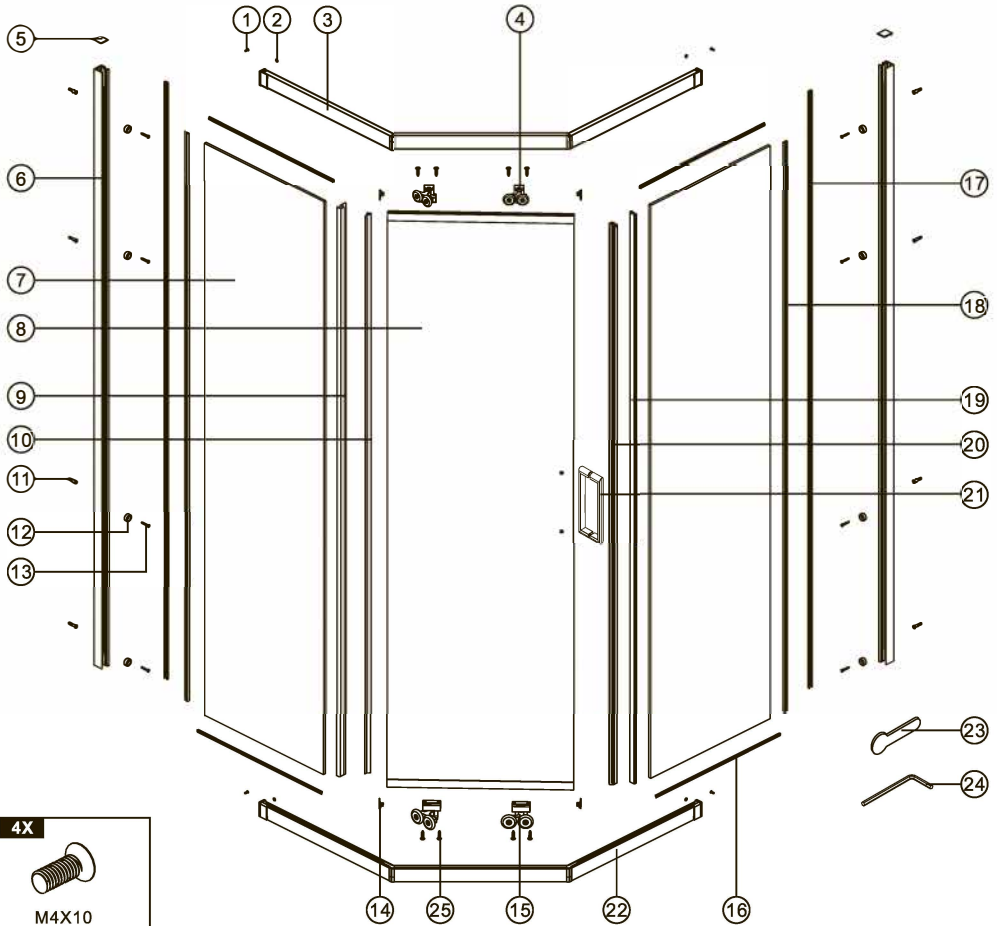

Detailization / Details / В комплект входит
Naab 86S