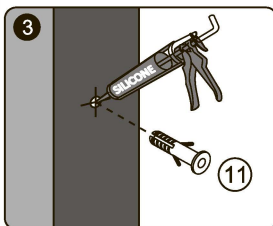

Measuring tape
Maßband
Рулетка

Set square
Anschlagwinkel
Угольник

Pencil
Bleistift
Карандаш

Mallet
Mallet
Деревянный молоток

1

SIZE	X,mm	Y,mm
900	895 - 905	895 - 905
1000	995 - 1005	995 - 1005

2

3