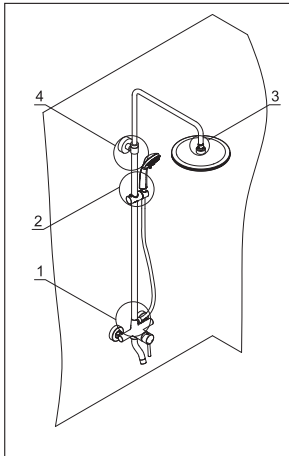

### The set consists of:

- Single-lever bath-shower mixer;
- Height-adjustable shower slide bar;
- Shower head;
- Metal shower hose 1500 mm, connection to shower hand;
- hand shower with anti-lime system;
- Fitting kit.

### Zur Garnitur gehören:

- Einhand-Wannenmischer;
- Teleskop-Duschgestänge, höhenverstellbar;
- Kopfbrause;
- Brauseschlauch 1500 mm, zum Anschluss der Brause;
- Handbrause mit Anti-Kalk-System;
- Brauseschieber;
- Montageset.

### В комплект входит:

- Смеситель для ванны с коротким изливом;
- Стойка для душа, регулируемая по высоте;
- Душевая насадка;
- Шланг металлический 1500 мм, подключение к лейке;
- Лейка с системой защиты от известковых отложений;
- Набор для крепежа.