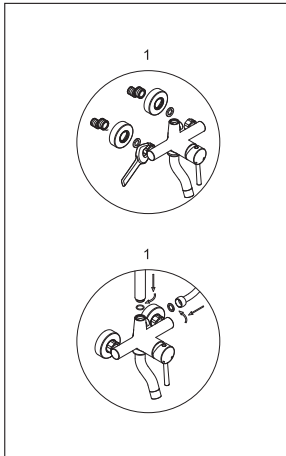

### The set consists of:

- Single-lever bath-shower mixer;
- Height-adjustable shower slide bar;
- Shower head;
- Metal shower hose 1500 mm, connection to shower hand;
- hand shower with anti-lime system;
- Fitting kit.

### Zur Garnitur gehören:

- Einhand-Wannenmischer;
- Teleskop-Duschgestänge, höhenverstellbar;
- Kopfbrause;
- Brauseschlauch 1500 mm, zum Anschluss der Brause;
- Handbrause mit Anti-Kalk-System;
- Brauseschieber;
- Montageset.

### В комплект входит:

- Смеситель для ванны с коротким изливом;
- Стойка для душа, регулируемая по высоте;
- Душевая насадка;
- Шланг металлический 1500 мм, подключение к лейке;
- Лейка с системой защиты от известковых отложений;
- Набор для крепежа.