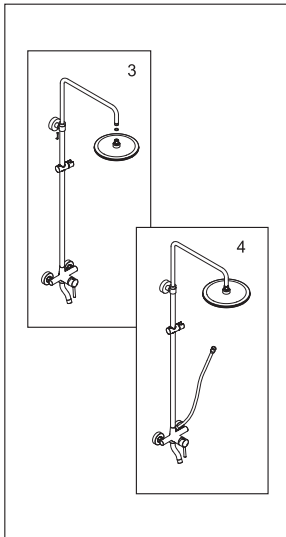

### The set consists of:

- Single-lever bath-shower mixer;
- Height-adjustable shower slide bar;
- Shower head;
- Metal shower hose 1500 mm, connection to shower hand;
- hand shower with anti-lime system;
- Fitting kit.

### Zur Garnitur gehören:

- Einhand-Wannenmischer;
- Teleskop-Duschgestänge, höhenverstellbar;
- Kopfbrause;
- Brauseschlauch 1500 mm, zum Anschluss der Brause;
- Handbrause mit Anti-Kalk-System;
- Brauseschieber;
- Montageset.

### В комплект входит:

- Смеситель для ванны с коротким изливом;
- Стойка для душа, регулируемая по высоте;
- Душевая насадка;
- Шланг металлический 1500 мм, подключение к лейке;
- Лейка с системой защиты от известковых отложений;
- Набор для крепежа.