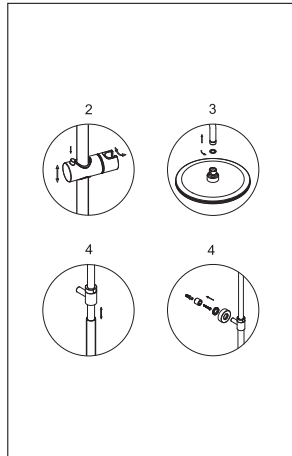

### The set consists of:

- Single-lever bath-shower mixer;
- Height-adjustable shower slide bar;
- Shower head;
- Metal shower hose 1500 mm, connection to shower hand;
- hand shower with anti-lime system;
- Fitting kit.

### Zur Garnitur gehören:

- Einhand-Wannenmischer;
- Teleskop-Duschgestänge, höhenverstellbar;
- Kopfbrause;
- Brauseschlauch 1500 mm, zum Anschluss der Brause;
- Handbrause mit Anti-Kalk-System;
- Brauseschieber;
- Montageset.

### В комплект входит:

- Смеситель для ванны с коротким изливом;
- Стойка для душа, регулируемая по высоте;
- Душевая насадка;
- Шланг металлический 1500 мм, подключение к лейке;
- Лейка с системой защиты от известковых отложений;
- Набор для крепежа.