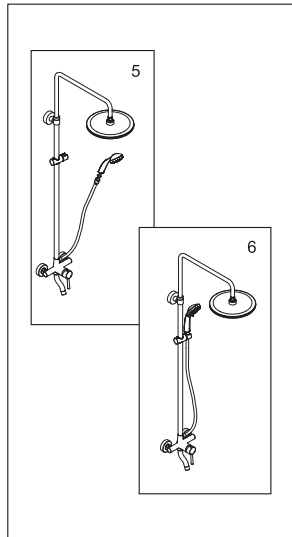

### The set consists of:

- Single-lever bath-shower mixer;
- Height-adjustable shower slide bar;
- Shower head;
- Metal shower hose 1500 mm, connection to shower hand;
- hand shower with anti-lime system;
- Fitting kit.

### Zur Garnitur gehören:

- Einhand-Wannenmischer;
- Teleskop-Duschgestänge, höhenverstellbar;
- Kopfbrause;
- Brauseschlauch 1500 mm, zum Anschluss der Brause;
- Handbrause mit Anti-Kalk-System;
- Brauseschieber;
- Montageset.

### В комплект входит:

- Смеситель для ванны с коротким изливом;
- Стойка для душа, регулируемая по высоте;
- Душевая насадка;
- Шланг металлический 1500 мм, подключение к лейке;
- Лейка с системой защиты от известковых отложений;
- Набор для крепежа.