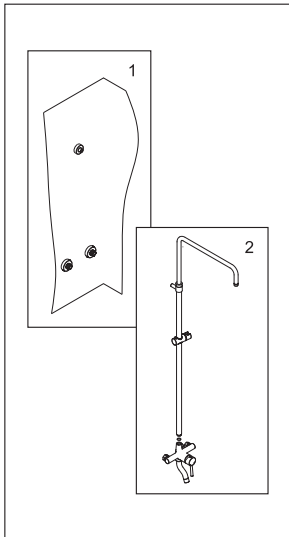

### The set consists of:

- Single-lever bath-shower mixer;
- Height-adjustable shower slide bar;
- Shower head;
- Metal shower hose 1500 mm, connection to shower hand;
- hand shower with anti-lime system;
- Fitting kit.

### Zur Garnitur gehören:

- Einhand-Wannenmischer;
- Teleskop-Duschgestänge, höhenverstellbar;
- Kopfbrause;
- Brauseschlauch 1500 mm, zum Anschluss der Brause;
- Handbrause mit Anti-Kalk-System;
- Brauseschieber;
- Montageset.

### В комплект входит:

- Смеситель для ванны с коротким изливом;
- Стойка для душа, регулируемая по высоте;
- Душевая насадка;
- Шланг металлический 1500 мм, подключение к лейке;
- Лейка с системой защиты от известковых отложений;
- Набор для крепежа.