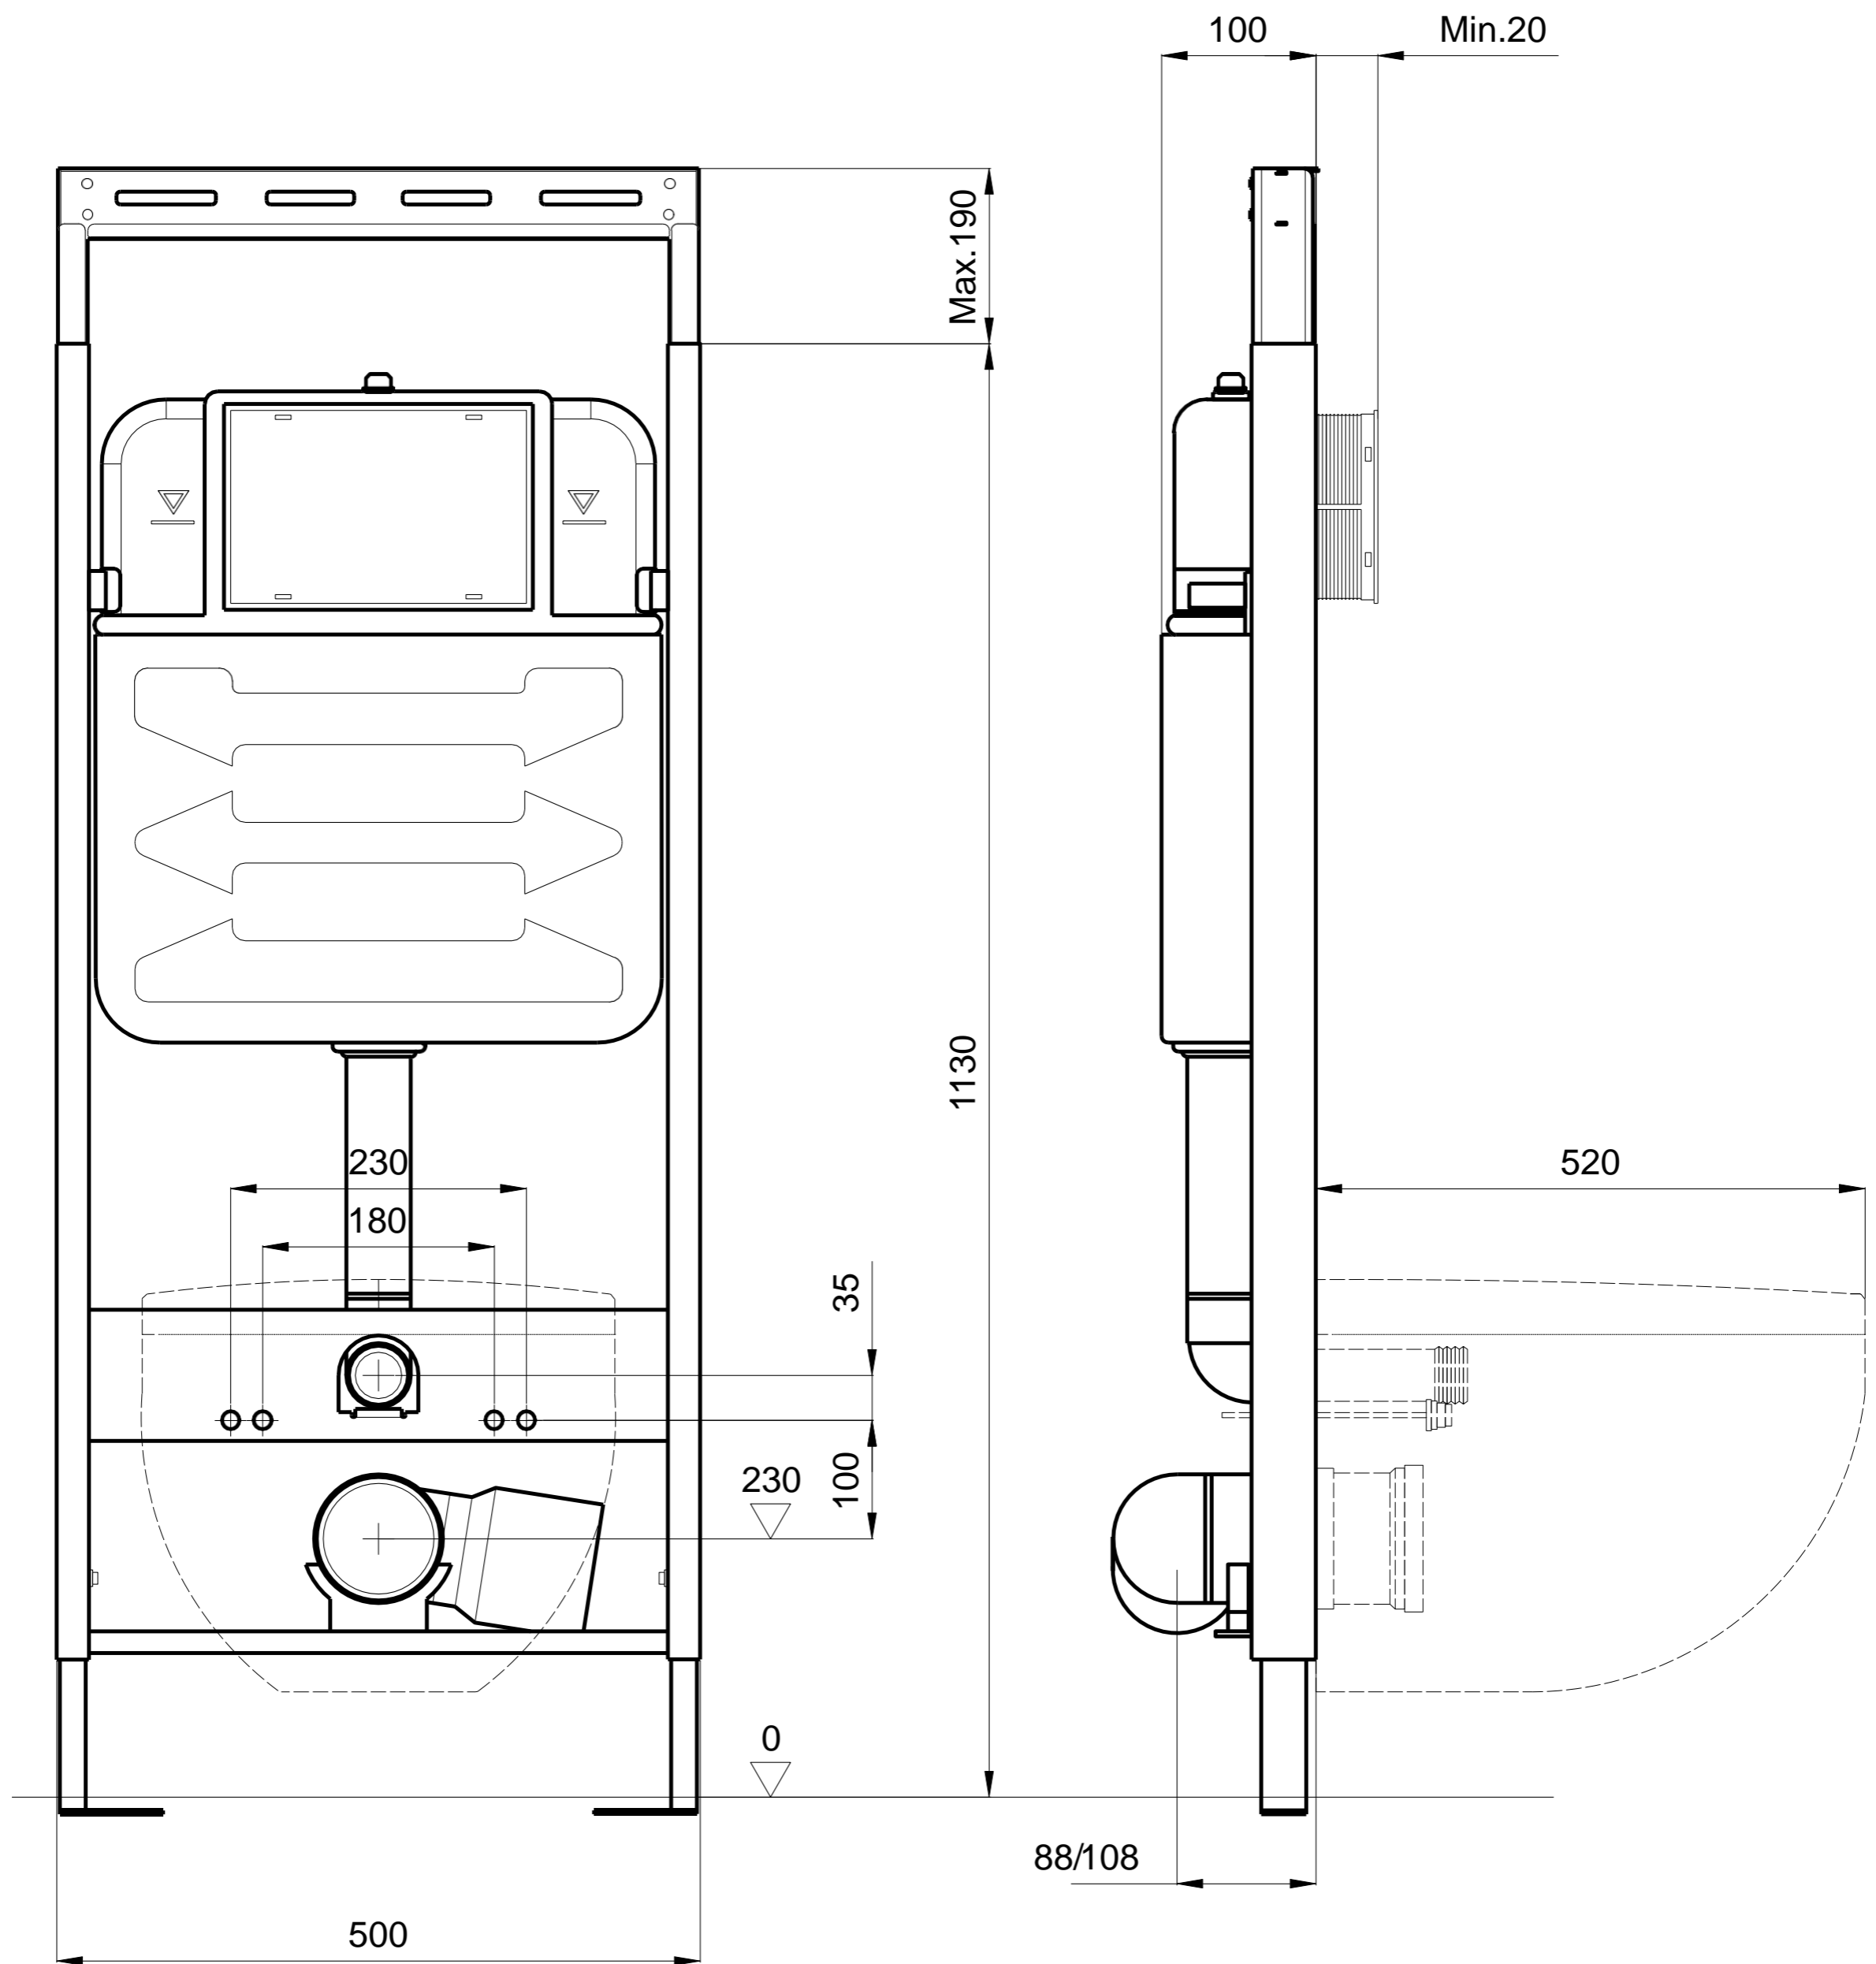

рaмa AQUATEK Standard INS-0000012

унитаз БЕТТА AQ1253W-00

Достоверную информацию уточняйте на santehnica.ru.