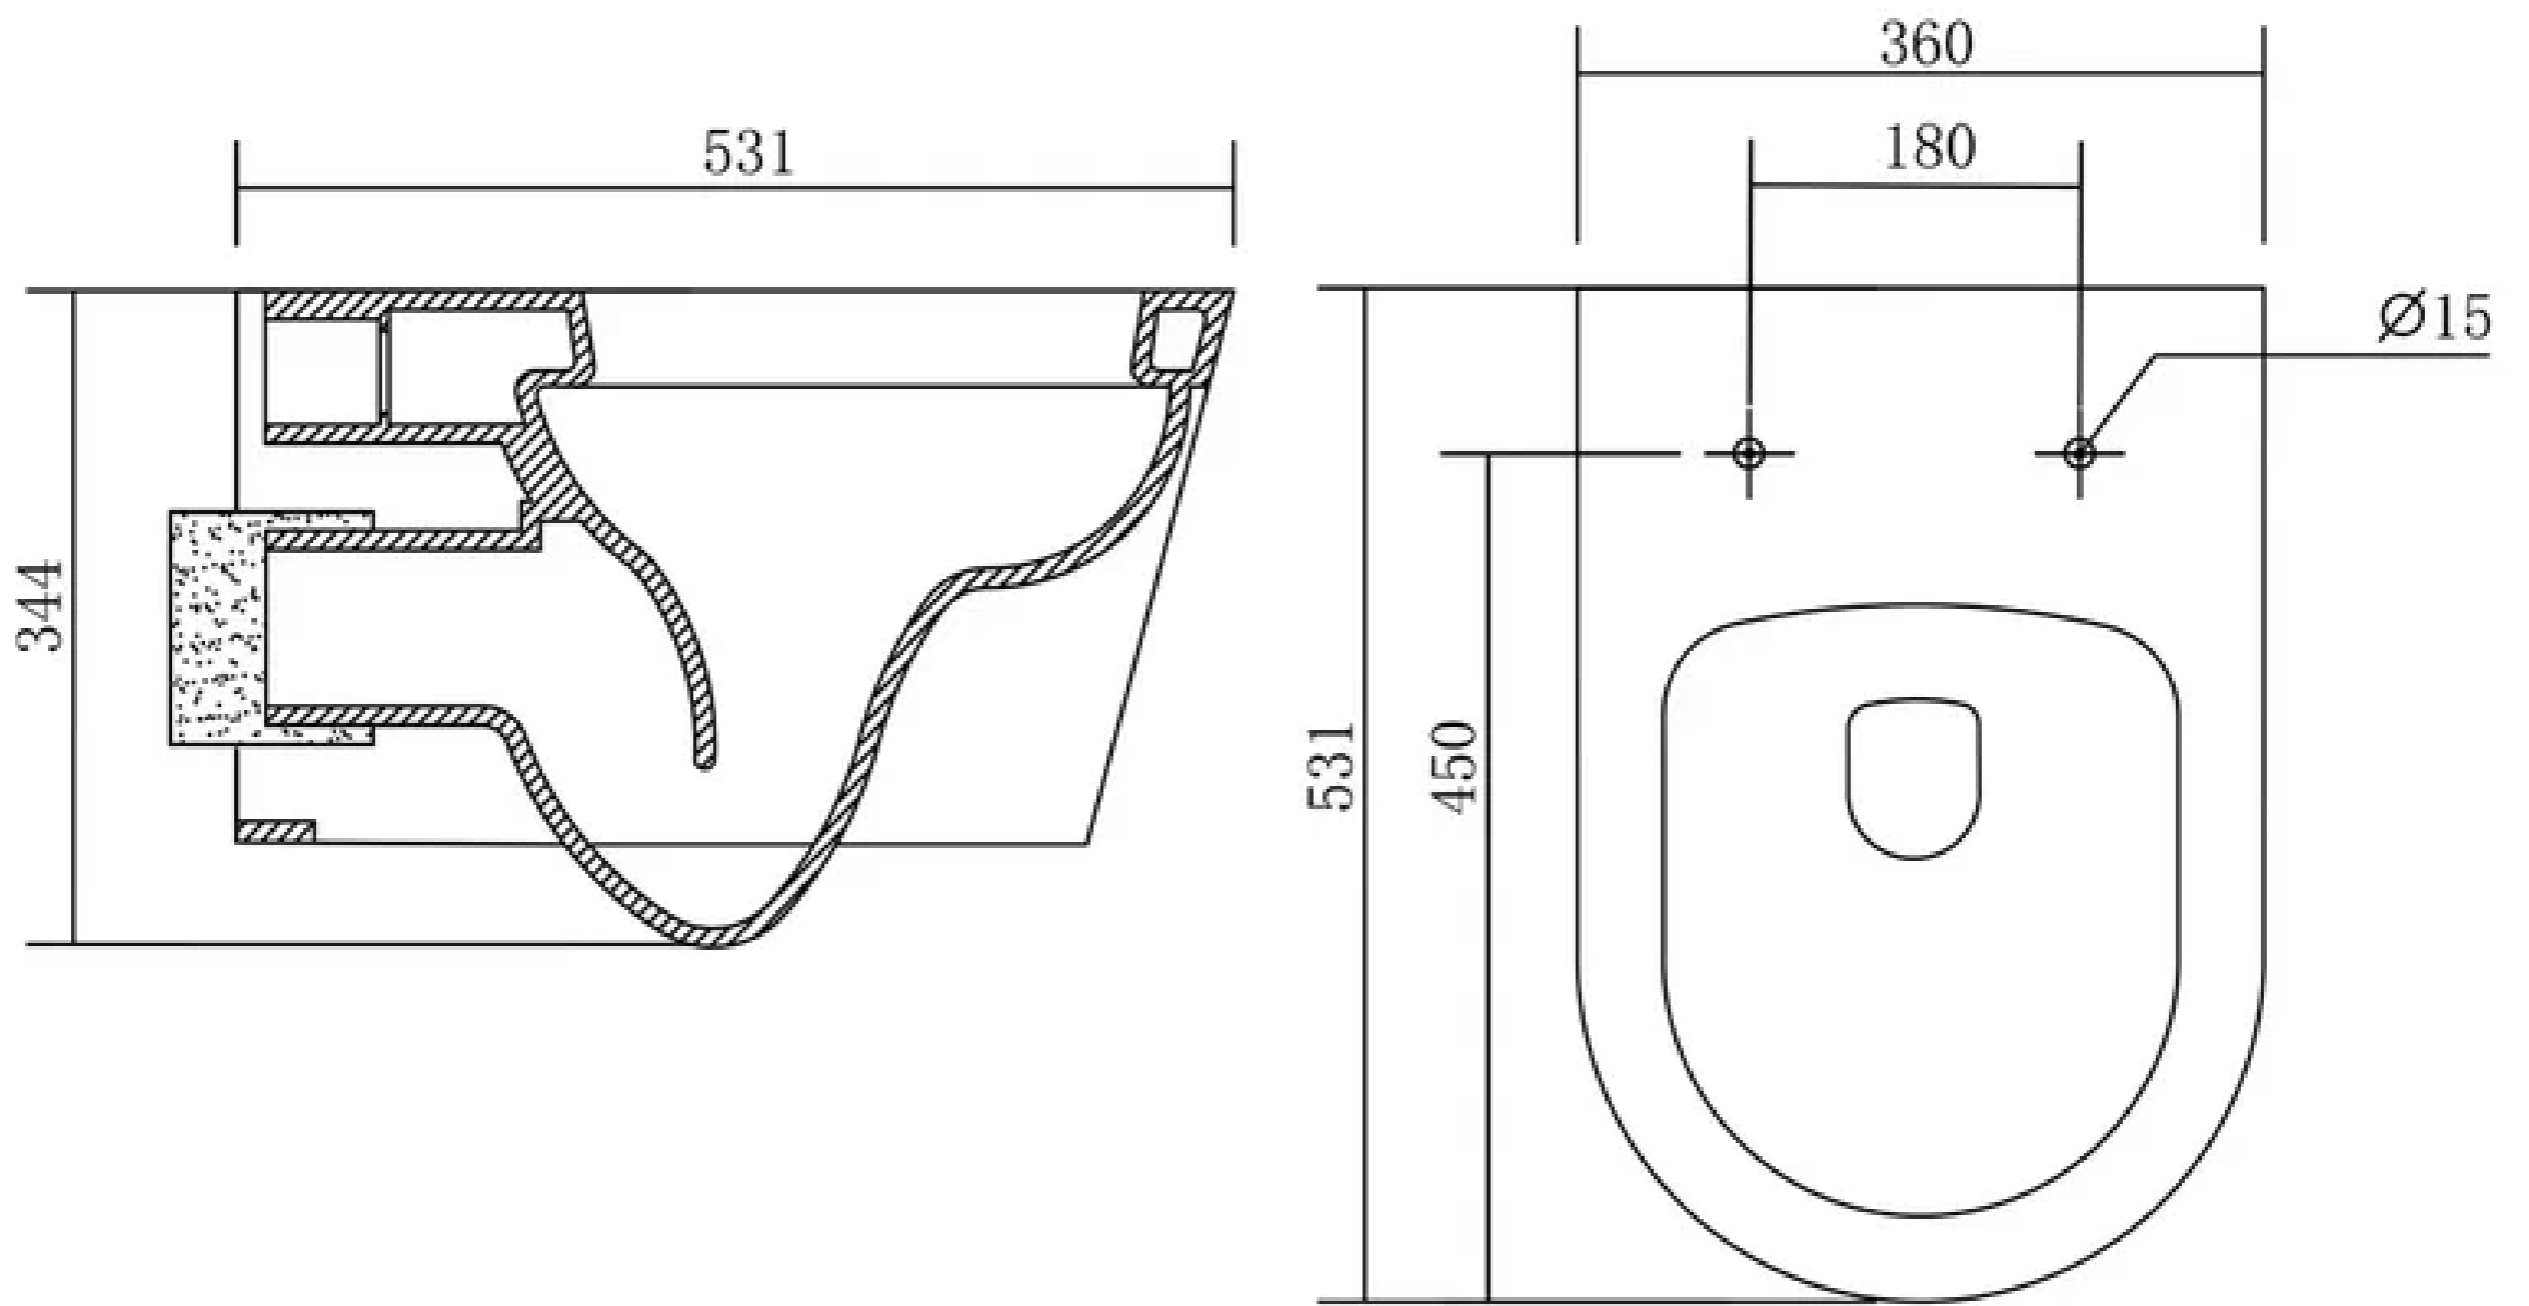

рaмa AQUATEK Standard INS-0000012

унитаз БЕТТА AQ1253W-00

Достоверную информацию уточняйте на santehnica.ru.