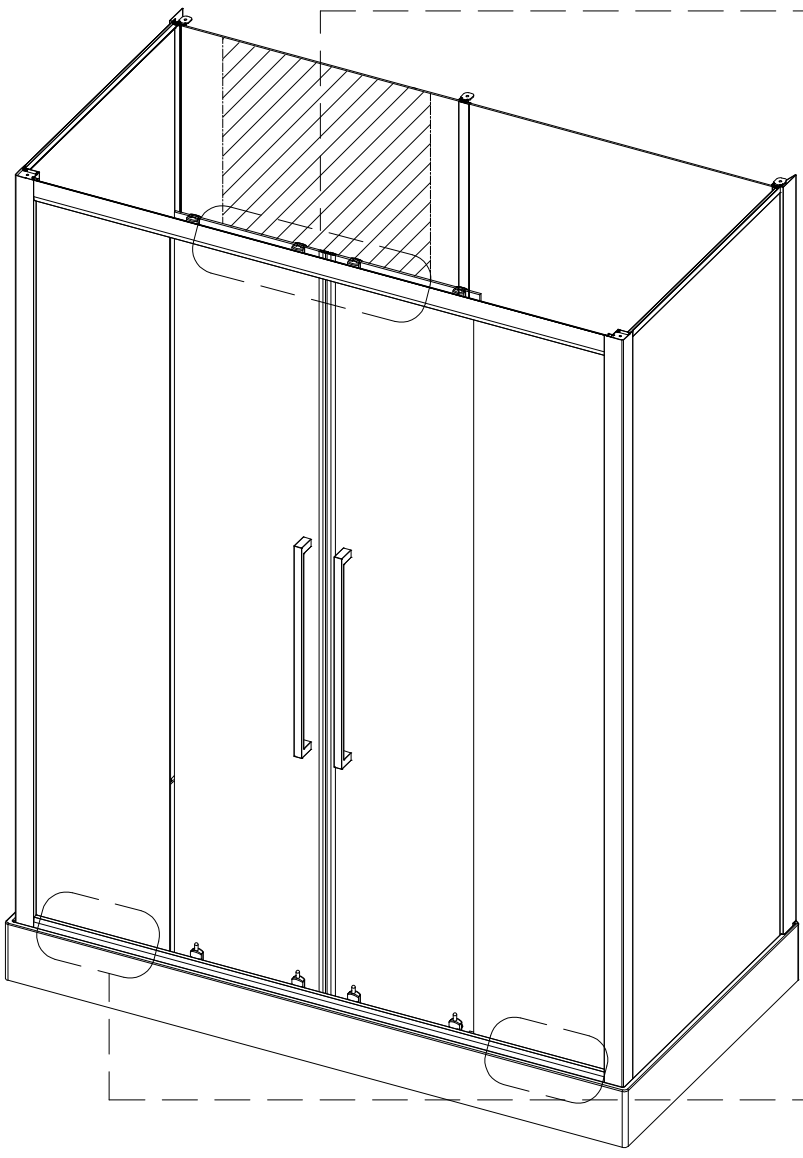

Инструкция по установке и эксплуатации

Коллекция: Galaxy

Душевая кабина
G8030(850x1600x2170mm)

Благодарим Вас за выбор продукции Black & White. Надеемся, что Вы по достоинству оцените качество нашей продукции. Перед установкой и использованием продукции, пожалуйста, внимательно ознакомьтесь с данной инструкцией.

23

X1

24

X1

23

24

X1

X1

28

X1

25

X4

28

28

28

28