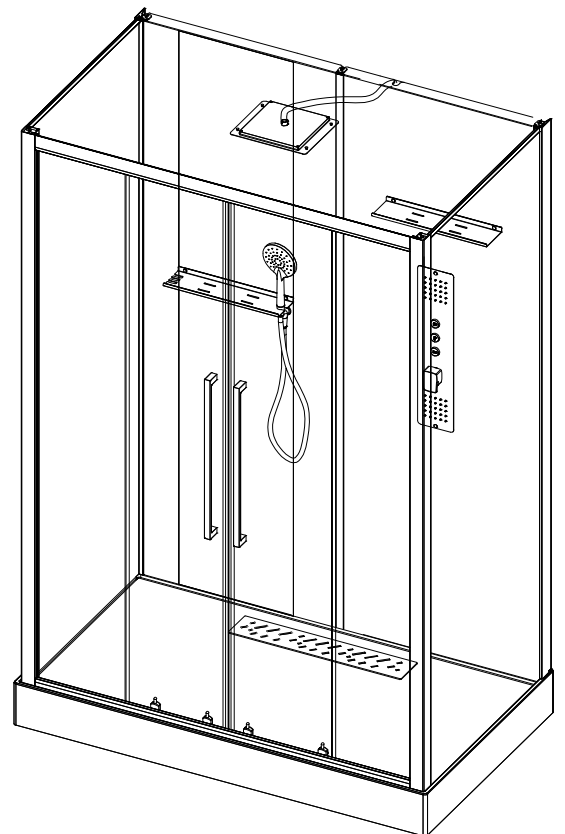

Инструкция по установке и эксплуатации

Коллекция: Galaxy

Душевая кабина
G8030(850x1600x2170mm)

Благодарим Вас за выбор продукции Black & White. Надеемся, что Вы по достоинству оцените качество нашей продукции. Перед установкой и использованием продукции, пожалуйста, внимательно ознакомьтесь с данной инструкцией.