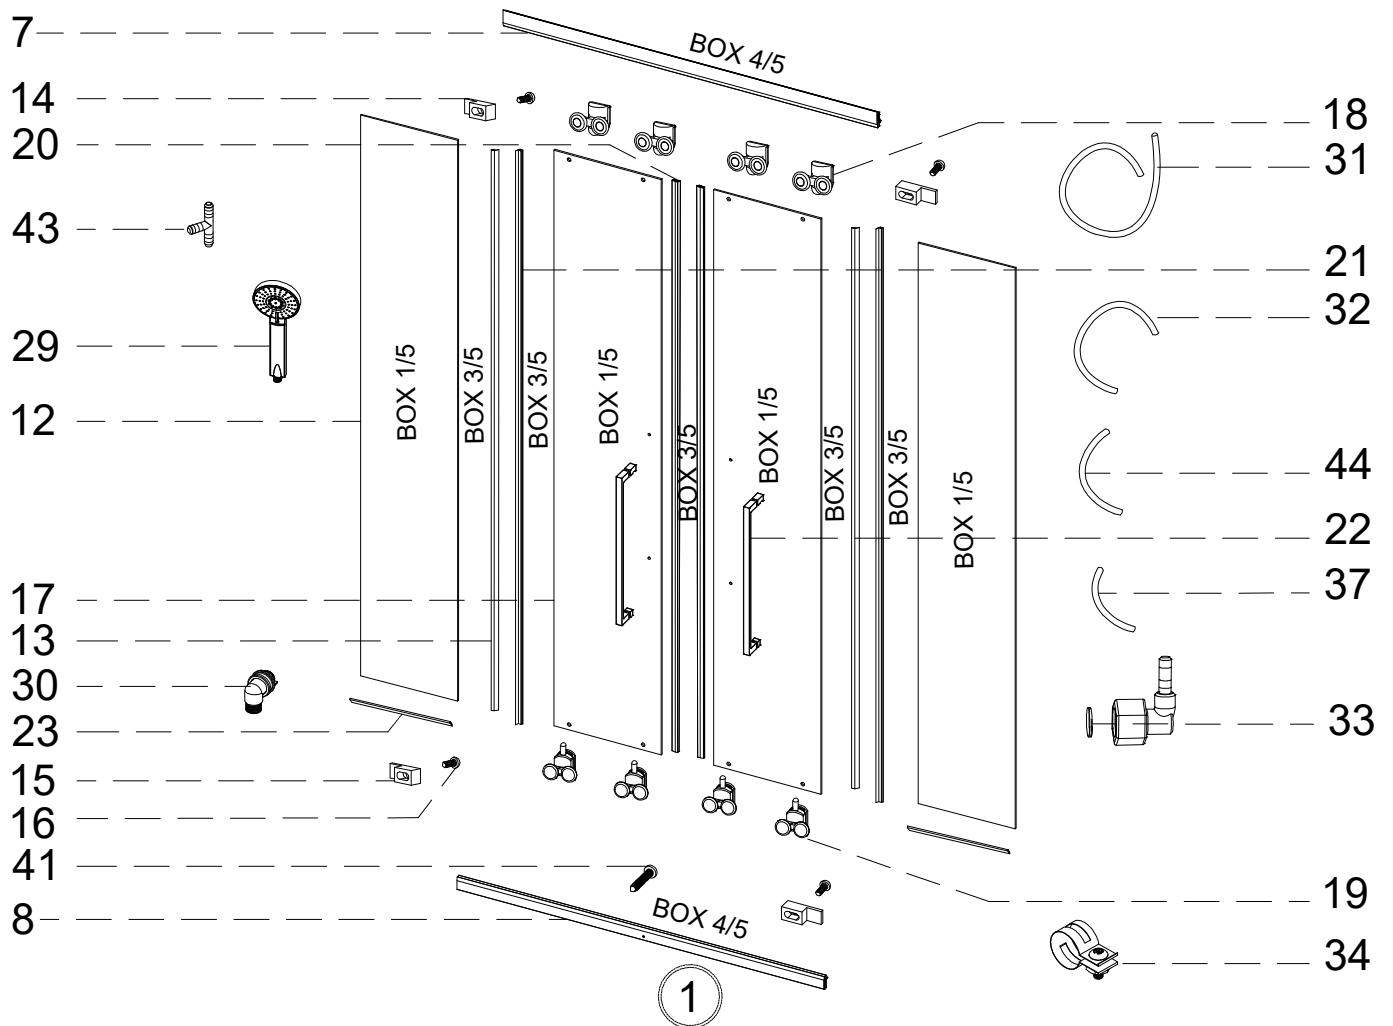

Инструкция по установке и эксплуатации

Коллекция: Galaxy

Душевая кабина
G8030(850x1600x2170mm)

Благодарим Вас за выбор продукции Black & White. Надеемся, что Вы по достоинству оцените качество нашей продукции. Перед установкой и использованием продукции, пожалуйста, внимательно ознакомьтесь с данной инструкцией.

1  X1	2  X1	3  X1	4  X1	5  X1	6  X1
7  X1	8  X1	9  X3	10  3 mm X1	11  X3	12  X2
13  5 mm X2	14  5 mm X2	15  6 mm X2	16  ST3.9X13 X4	17  X2	18  X4
19  X4	20  X1	21  6 mm X2	22  X2	23  X2	24  X1
25  X4	26  X1	27  X1	28  X1	29  X1	30  X1
31  X1	32  X1	33  X4	34  X10	35  X3	36  X3
37  X2	38  M5X16 X3	39  X1	40  X1	41  ST3.9X25 X1	42  ST3.9X35 X3
43  X1	44  X1	45  X1	46  X2	47  X4	48  X1

23

X1

24

X1

23

24

X1

X1

28

X1

25

X4

28

28

28

28