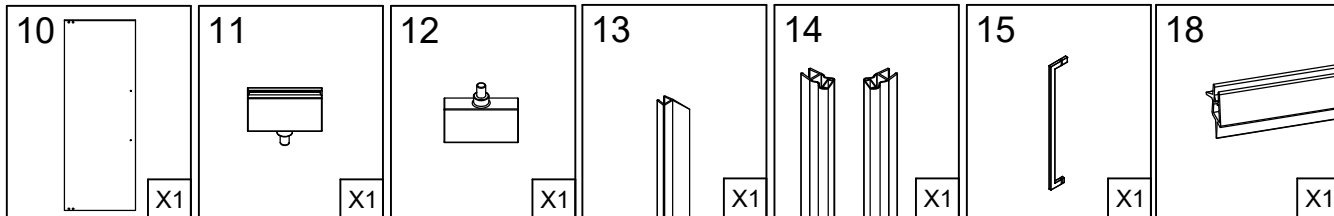

по установке и эксплуатации

Коллекция: Galaxy

Душевая кабина

G8035 (900x900x2150mm)

G8036 (1000x1000x2150mm)

Благодарим Вас за выбор продукции Black & White. Надеемся, что Вы по достоинству оцените качество нашей продукции. Перед установкой и использованием продукции, пожалуйста, внимательно ознакомьтесь с данной инструкцией.

STEP 2

STEP 1

STEP 3

STEP 2

STEP 5

STEP 4

STEP 3

16