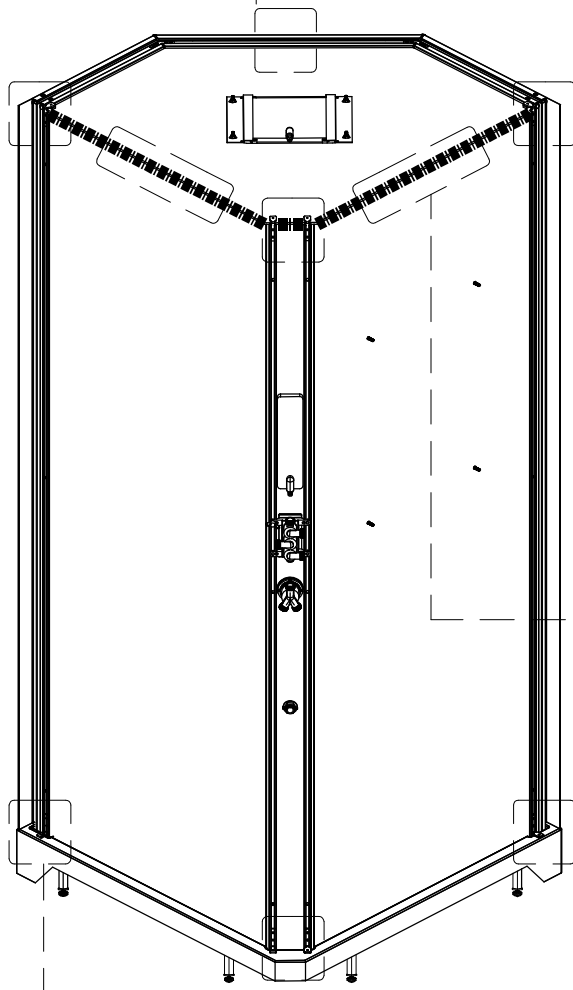

по установке и эксплуатации

Коллекция: Galaxy

Душевая кабина

G8035 (900x900x2150mm)

G8036 (1000x1000x2150mm)

Благодарим Вас за выбор продукции Black & White. Надеемся, что Вы по достоинству оцените качество нашей продукции. Перед установкой и использованием продукции, пожалуйста, внимательно ознакомьтесь с данной инструкцией.

STEP 2

STEP 1

STEP 3

STEP 2

STEP 5

STEP 4

STEP 3

16