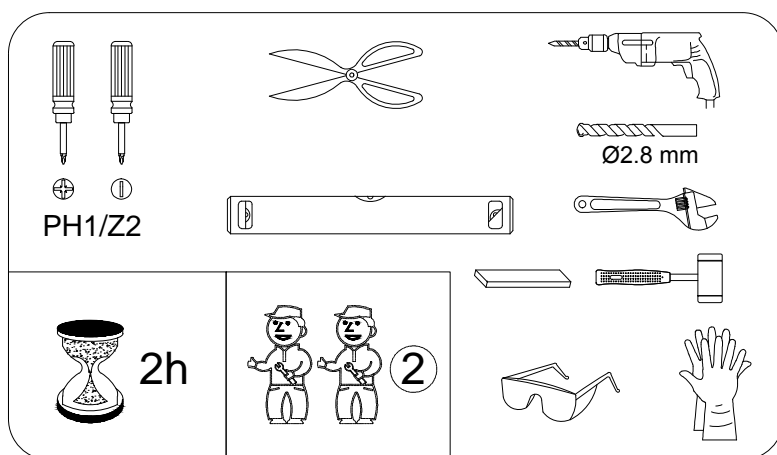

Благодарим Вас за выбор продукции Black & White. Надеемся, что Вы по достоинству оцените качество нашей продукции. Перед установкой и использованием продукции, пожалуйста, внимательно ознакомьтесь с данной инструкцией.

ВАЖНО!

Перед установкой внимательно проверьте комплектацию выбранной Вами продукции, а также отсутствие повреждений при транспортировке. Претензии по недокомплектации и по повреждениям после установки изделия не принимаются. Во избежании травматизма при сборке и использовании изделия, внимательно прочтите данное руководство. Несоблюдение инструкции может повлечь неправильную сборку изделия и снятие изделия с гарантии.