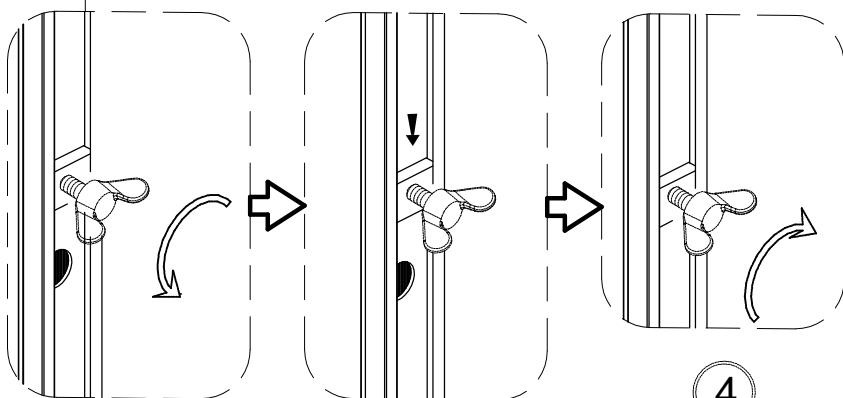

по установке и эксплуатации

Коллекция: Galaxy

Душевая кабина

G8035 (900x900x2150mm)

G8036 (1000x1000x2150mm)

Благодарим Вас за выбор продукции Black & White. Надеемся, что Вы по достоинству оцените качество нашей продукции. Перед установкой и использованием продукции, пожалуйста, внимательно ознакомьтесь с данной инструкцией.

STEP 2

STEP 1

STEP 3

STEP 2

STEP 5

STEP 4

STEP 3

16