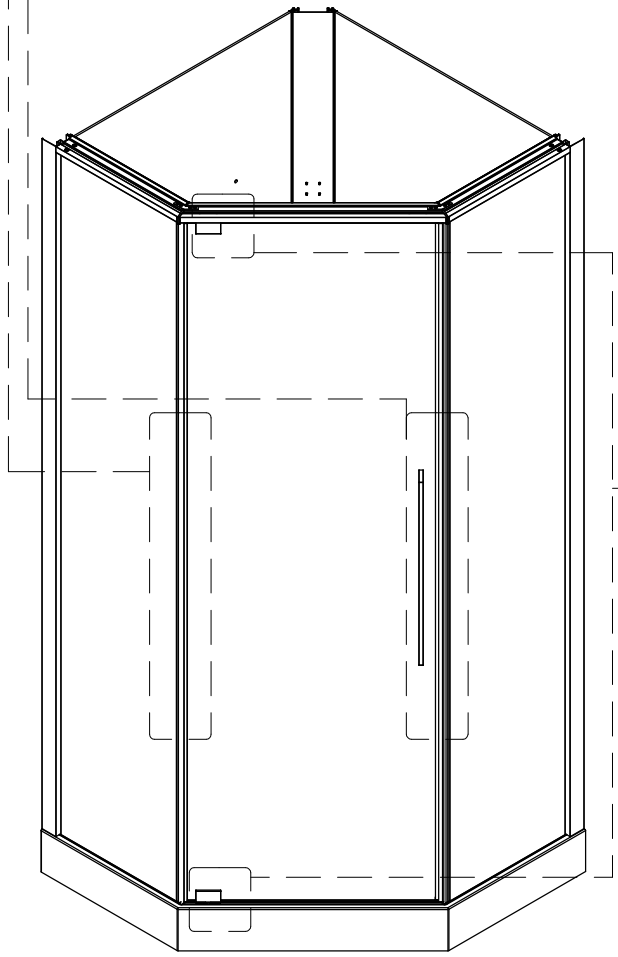

по установке и эксплуатации

Коллекция: Galaxy

Душевая кабина

G8035 (900x900x2150mm)

G8036 (1000x1000x2150mm)

Благодарим Вас за выбор продукции Black & White. Надеемся, что Вы по достоинству оцените качество нашей продукции. Перед установкой и использованием продукции, пожалуйста, внимательно ознакомьтесь с данной инструкцией.

STEP 2

STEP 1

STEP 3

STEP 2

STEP 5

STEP 4

STEP 3

16