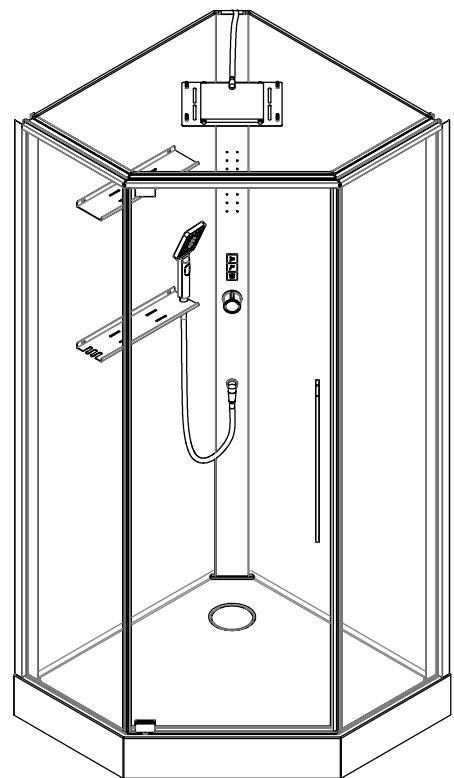

по установке и эксплуатации

Коллекция: Galaxy

Душевая кабина

G8035 (900x900x2150mm)

G8036 (1000x1000x2150mm)

Благодарим Вас за выбор продукции Black & White. Надеемся, что Вы по достоинству оцените качество нашей продукции. Перед установкой и использованием продукции, пожалуйста, внимательно ознакомьтесь с данной инструкцией.