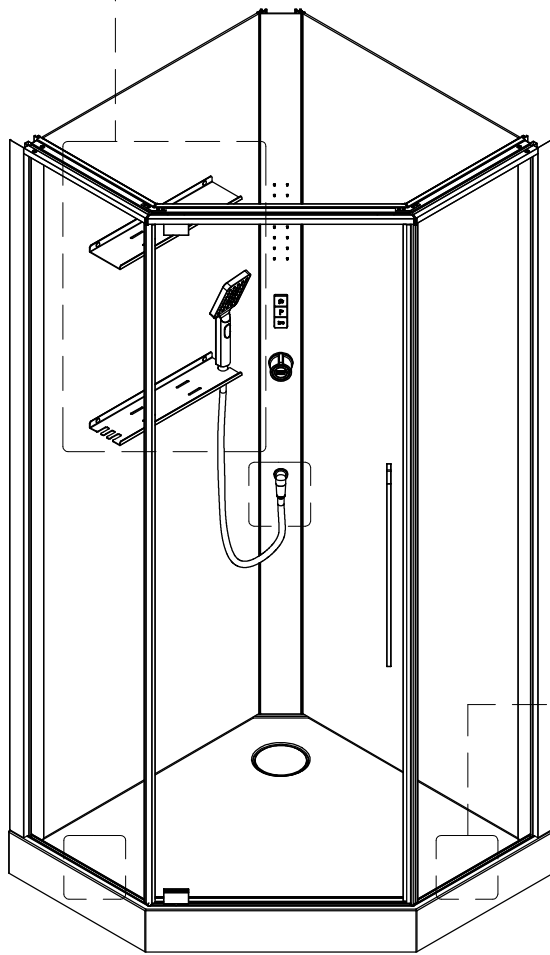

по установке и эксплуатации

Коллекция: Galaxy

Душевая кабина

G8035 (900x900x2150mm)

G8036 (1000x1000x2150mm)

Благодарим Вас за выбор продукции Black & White. Надеемся, что Вы по достоинству оцените качество нашей продукции. Перед установкой и использованием продукции, пожалуйста, внимательно ознакомьтесь с данной инструкцией.

STEP 2

STEP 1

STEP 3

STEP 2

STEP 5

STEP 4

STEP 3

16