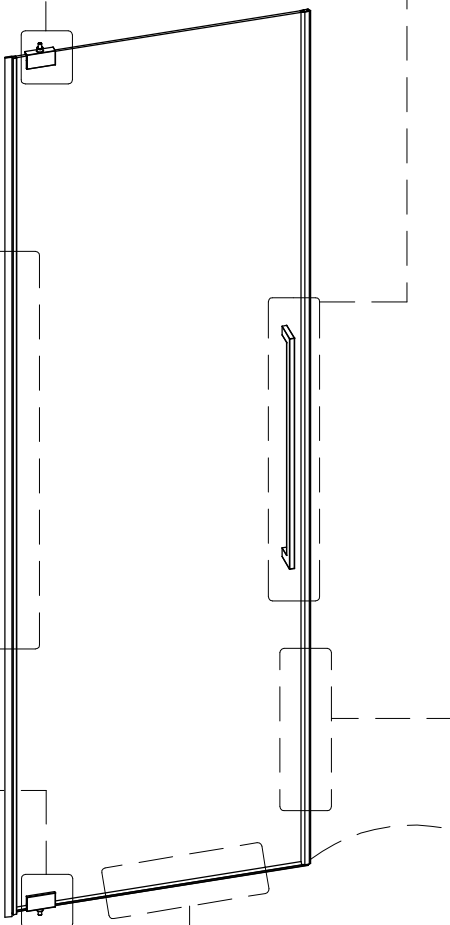

по установке и эксплуатации

Коллекция: Galaxy

Душевая кабина

G8035 (900x900x2150mm)

G8036 (1000x1000x2150mm)

Благодарим Вас за выбор продукции Black & White. Надеемся, что Вы по достоинству оцените качество нашей продукции. Перед установкой и использованием продукции, пожалуйста, внимательно ознакомьтесь с данной инструкцией.

STEP 2

STEP 1

STEP 3

STEP 2

STEP 5

STEP 4

STEP 3

16