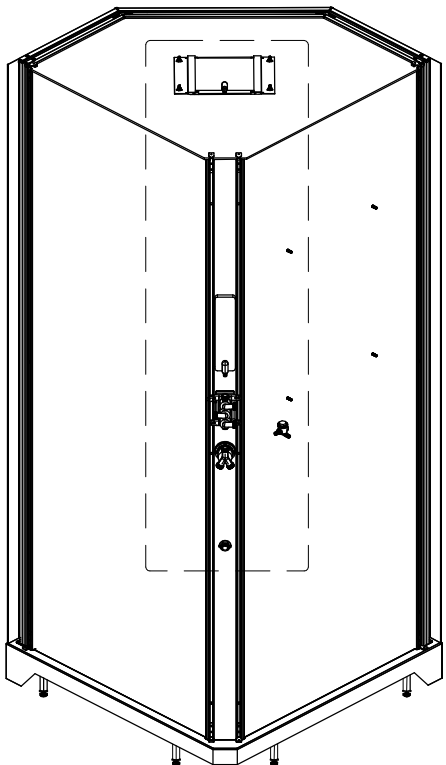

по установке и эксплуатации

Коллекция: Galaxy

Душевая кабина

G8035 (900x900x2150mm)

G8036 (1000x1000x2150mm)

Благодарим Вас за выбор продукции Black & White. Надеемся, что Вы по достоинству оцените качество нашей продукции. Перед установкой и использованием продукции, пожалуйста, внимательно ознакомьтесь с данной инструкцией.

STEP 2

STEP 1

STEP 3

STEP 2

STEP 5

STEP 4

STEP 3

16