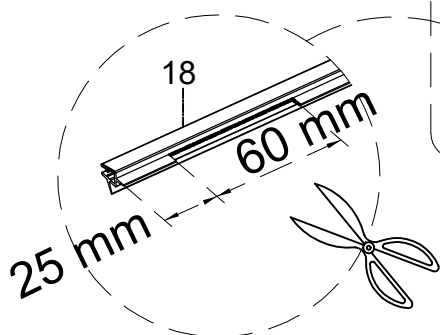

по установке и эксплуатации

Коллекция: Galaxy

Душевая кабина

G8035 (900x900x2150mm)

G8036 (1000x1000x2150mm)

Благодарим Вас за выбор продукции Black & White. Надеемся, что Вы по достоинству оцените качество нашей продукции. Перед установкой и использованием продукции, пожалуйста, внимательно ознакомьтесь с данной инструкцией.

STEP 2

STEP 1

STEP 3

STEP 2

STEP 5

STEP 4

STEP 3

16