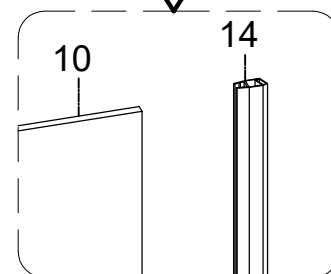

по установке и эксплуатации

Коллекция: Galaxy

Душевая кабина

G8035 (900x900x2150mm)

G8036 (1000x1000x2150mm)

Благодарим Вас за выбор продукции Black & White. Надеемся, что Вы по достоинству оцените качество нашей продукции. Перед установкой и использованием продукции, пожалуйста, внимательно ознакомьтесь с данной инструкцией.

STEP 2

STEP 1

STEP 3

STEP 2

STEP 5

STEP 4

STEP 3

16