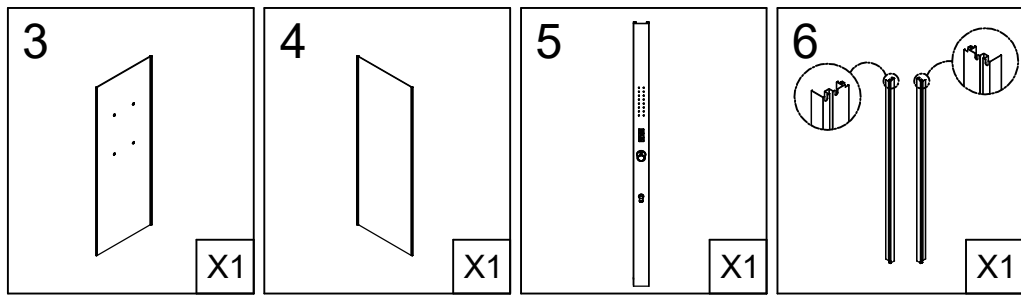

по установке и эксплуатации

Коллекция: Galaxy

Душевая кабина

G8035 (900x900x2150mm)

G8036 (1000x1000x2150mm)

Благодарим Вас за выбор продукции Black & White. Надеемся, что Вы по достоинству оцените качество нашей продукции. Перед установкой и использованием продукции, пожалуйста, внимательно ознакомьтесь с данной инструкцией.

STEP 2

STEP 1

STEP 3

STEP 2

STEP 5

STEP 4

STEP 3

16