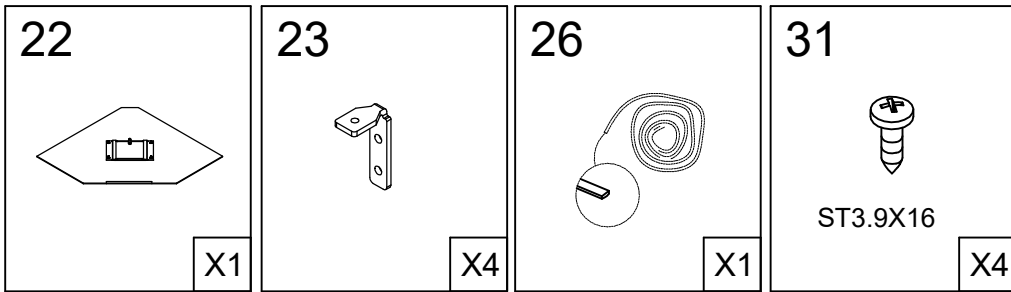

по установке и эксплуатации

Коллекция: Galaxy

Душевая кабина

G8035 (900x900x2150mm)

G8036 (1000x1000x2150mm)

Благодарим Вас за выбор продукции Black & White. Надеемся, что Вы по достоинству оцените качество нашей продукции. Перед установкой и использованием продукции, пожалуйста, внимательно ознакомьтесь с данной инструкцией.

STEP 2

STEP 1

STEP 3

STEP 2

STEP 5

STEP 4

STEP 3

16