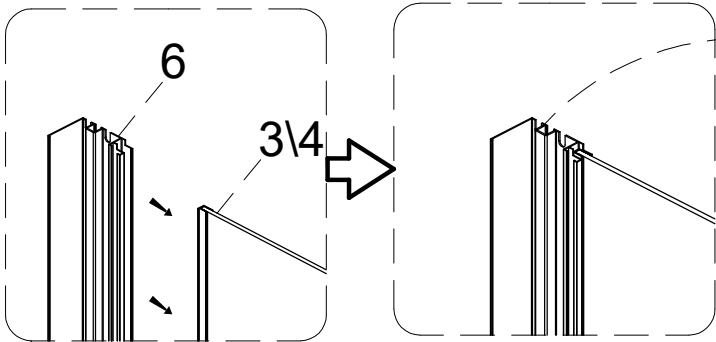

по установке и эксплуатации

Коллекция: Galaxy

Душевая кабина

G8035 (900x900x2150mm)

G8036 (1000x1000x2150mm)

Благодарим Вас за выбор продукции Black & White. Надеемся, что Вы по достоинству оцените качество нашей продукции. Перед установкой и использованием продукции, пожалуйста, внимательно ознакомьтесь с данной инструкцией.

STEP 2

STEP 1

STEP 3

STEP 2

STEP 5

STEP 4

STEP 3

16