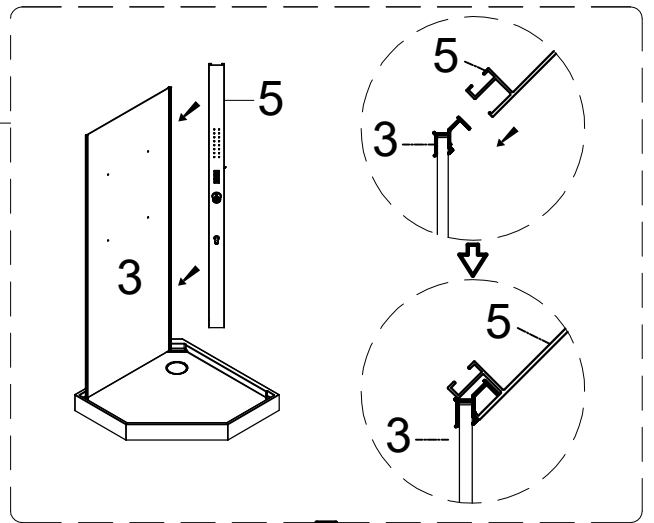

по установке и эксплуатации

Коллекция: Galaxy

Душевая кабина

G8035 (900x900x2150mm)

G8036 (1000x1000x2150mm)

Благодарим Вас за выбор продукции Black & White. Надеемся, что Вы по достоинству оцените качество нашей продукции. Перед установкой и использованием продукции, пожалуйста, внимательно ознакомьтесь с данной инструкцией.

STEP 2

STEP 1

STEP 3

STEP 2

STEP 5

STEP 4

STEP 3

16