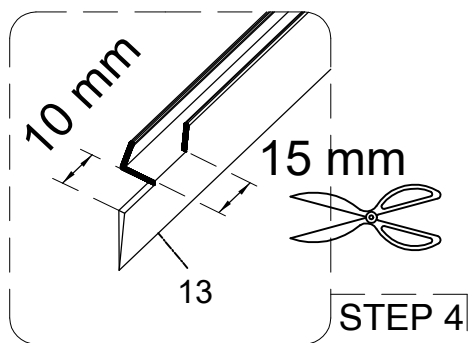

по установке и эксплуатации

Коллекция: Galaxy

Душевая кабина

G8035 (900x900x2150mm)

G8036 (1000x1000x2150mm)

Благодарим Вас за выбор продукции Black & White. Надеемся, что Вы по достоинству оцените качество нашей продукции. Перед установкой и использованием продукции, пожалуйста, внимательно ознакомьтесь с данной инструкцией.

STEP 2

STEP 1

STEP 3

STEP 2

STEP 5

STEP 4

STEP 3

16