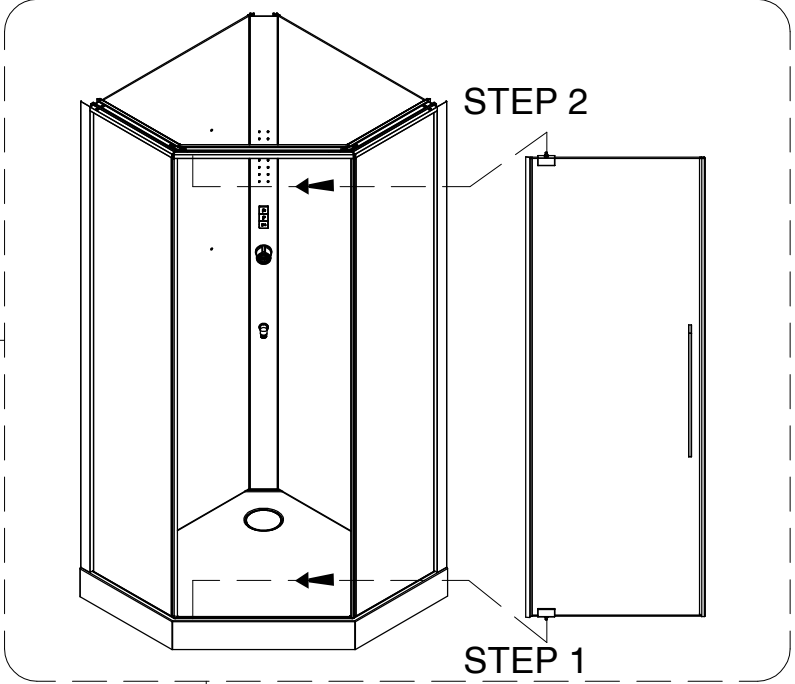

по установке и эксплуатации

Коллекция: Galaxy

Душевая кабина

G8035 (900x900x2150mm)

G8036 (1000x1000x2150mm)

Благодарим Вас за выбор продукции Black & White. Надеемся, что Вы по достоинству оцените качество нашей продукции. Перед установкой и использованием продукции, пожалуйста, внимательно ознакомьтесь с данной инструкцией.

STEP 2

STEP 1

STEP 3

STEP 2

STEP 5

STEP 4

STEP 3

16