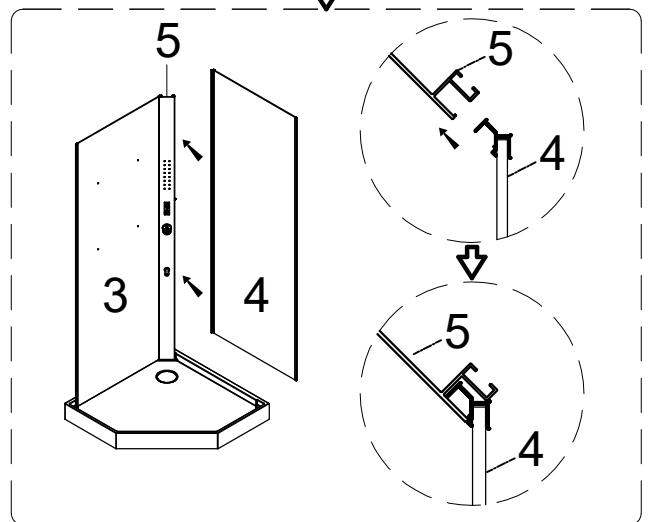

по установке и эксплуатации

Коллекция: Galaxy

Душевая кабина

G8035 (900x900x2150mm)

G8036 (1000x1000x2150mm)

Благодарим Вас за выбор продукции Black & White. Надеемся, что Вы по достоинству оцените качество нашей продукции. Перед установкой и использованием продукции, пожалуйста, внимательно ознакомьтесь с данной инструкцией.

STEP 2

STEP 1

STEP 3

STEP 2

STEP 5

STEP 4

STEP 3

16