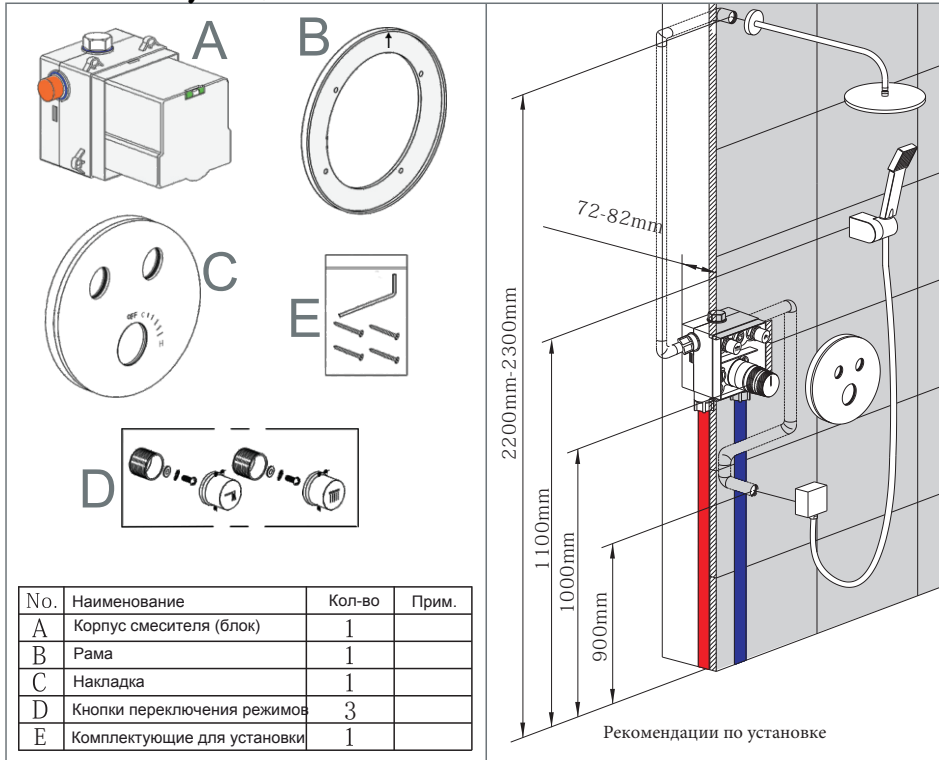

Руководство по установке и эксплуатации встроенной душевой системы U7776

Комплектующие

No.	Наименование	Кол-во	Прим.
A	Корпус смесителя (блок)	1	
B	Рама	1	
C	Накладка	1	
D	Кнопки переключения режимов	3	
E	Комплектующие для установки	1	