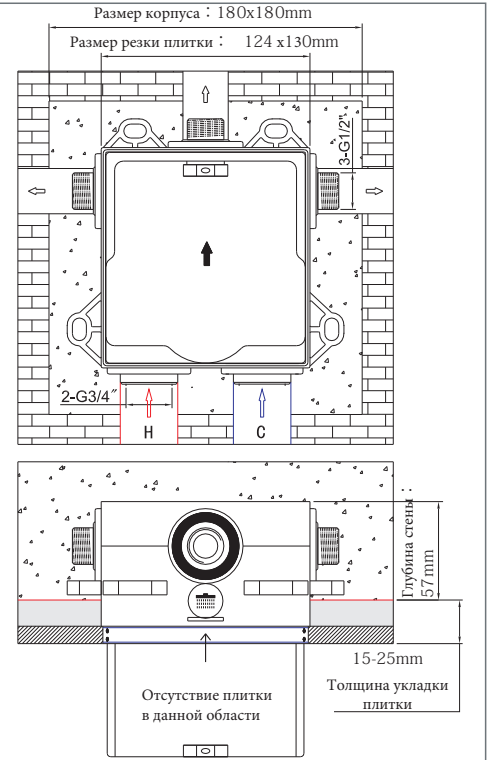

Руководство по установке и эксплуатации встроенной душевой системы U7776

Комплектующие

No.	Наименование	Кол-во	Прим.
A	Корпус смесителя (блок)	1	
B	Рама	1	
C	Накладка	1	
D	Кнопки переключения режимов	3	
E	Комплектующие для установки	1	