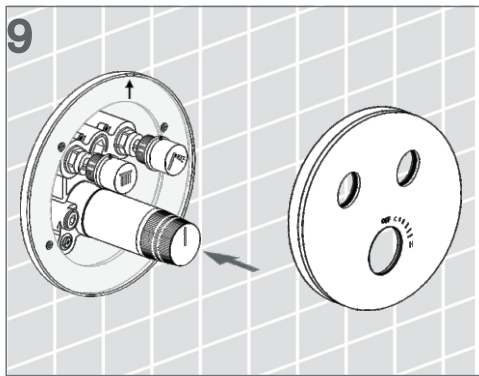

Руководство по установке и эксплуатации встроенной душевой системы U7776

Комплектующие

No.	Наименование	Кол-во	Прим.
A	Корпус смесителя (блок)	1	
B	Рама	1	
C	Накладка	1	
D	Кнопки переключения режимов	3	
E	Комплектующие для установки	1	