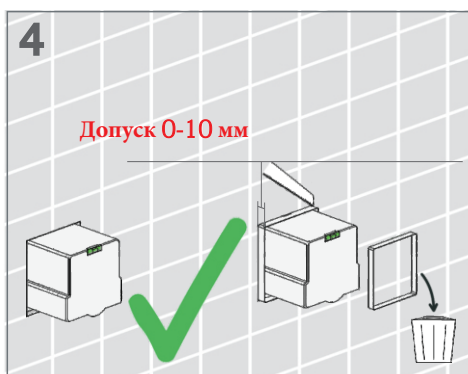

Руководство по установке и эксплуатации встроенной душевой системы U7776

Комплектующие

No.	Наименование	Кол-во	Прим.
A	Корпус смесителя (блок)	1	
B	Рама	1	
C	Накладка	1	
D	Кнопки переключения режимов	3	
E	Комплектующие для установки	1	