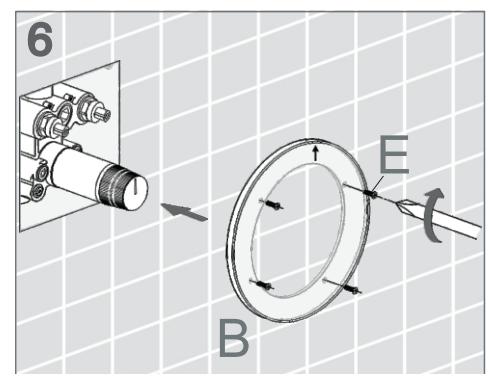

Руководство по установке и эксплуатации встроенной душевой системы U7776

Комплектующие

No.	Наименование	Кол-во	Прим.
A	Корпус смесителя (блок)	1	
B	Рама	1	
C	Накладка	1	
D	Кнопки переключения режимов	3	
E	Комплектующие для установки	1	