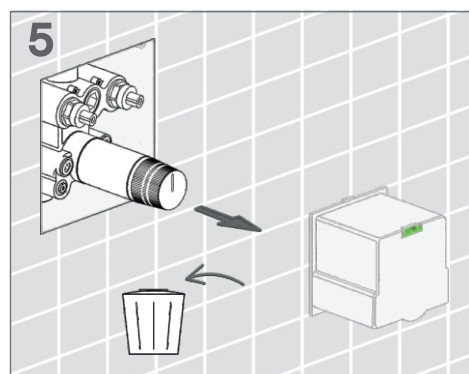

Руководство по установке и эксплуатации встроенной душевой системы U7776

Комплектующие

No.	Наименование	Кол-во	Прим.
A	Корпус смесителя (блок)	1	
B	Рама	1	
C	Накладка	1	
D	Кнопки переключения режимов	3	
E	Комплектующие для установки	1	