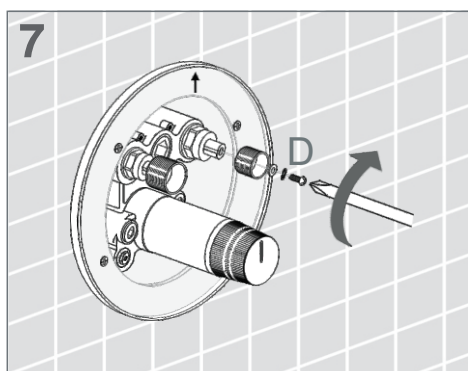

Руководство по установке и эксплуатации встроенной душевой системы U7776

Комплектующие

No.	Наименование	Кол-во	Прим.
A	Корпус смесителя (блок)	1	
B	Рама	1	
C	Накладка	1	
D	Кнопки переключения режимов	3	
E	Комплектующие для установки	1	