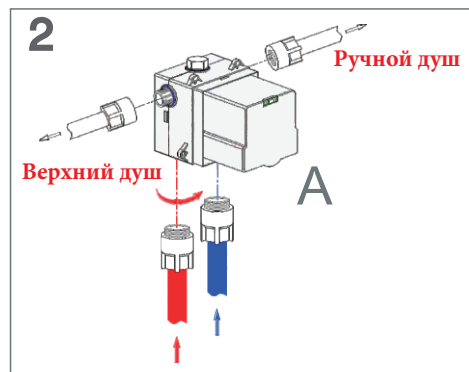

Руководство по установке и эксплуатации встроенной душевой системы U7776

Комплектующие

No.	Наименование	Кол-во	Прим.
A	Корпус смесителя (блок)	1	
B	Рама	1	
C	Накладка	1	
D	Кнопки переключения режимов	3	
E	Комплектующие для установки	1	