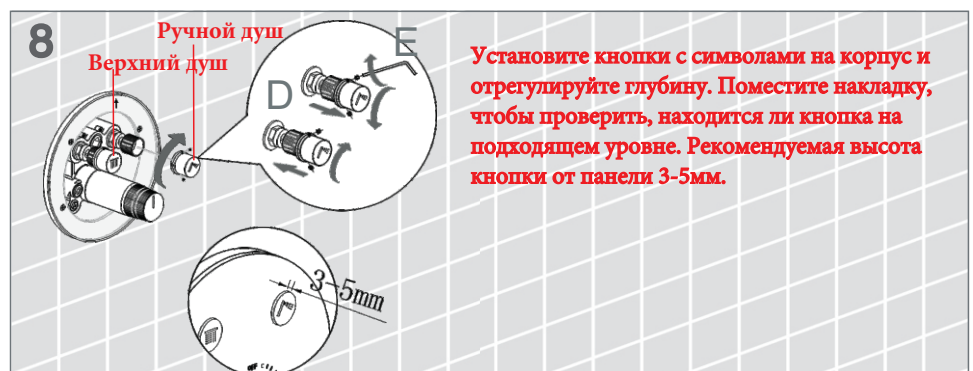

Руководство по установке и эксплуатации встроенной душевой системы U7776

Комплектующие

No.	Наименование	Кол-во	Прим.
A	Корпус смесителя (блок)	1	
B	Рама	1	
C	Накладка	1	
D	Кнопки переключения режимов	3	
E	Комплектующие для установки	1	