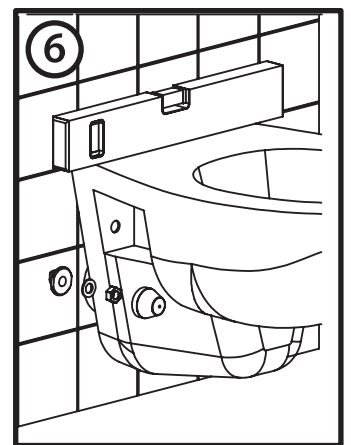

BB025

Инсталляция скрытого монтажа для подвесных унитазов

BelBagno[®]
bagni belli e' vita bella

BB025

Инсталляция скрытого монтажа для подвесных унитазов

BelBagno[®]
bagni belli e' vita bella

BB025

Инсталляция скрытого монтажа для подвесных унитазов