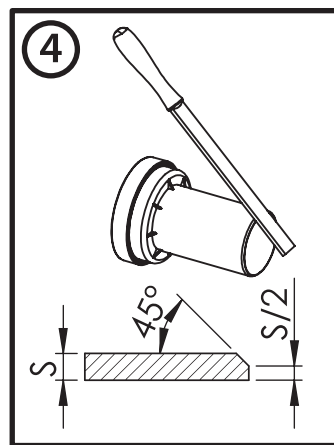

BB025

Инсталляция скрытого монтажа для подвесных унитазов

BelBagno[®]
bagni belli e' vita bella

BB025

Инсталляция скрытого монтажа для подвесных унитазов

BelBagno[®]
bagni belli e' vita bella

BB025

Инсталляция скрытого монтажа для подвесных унитазов