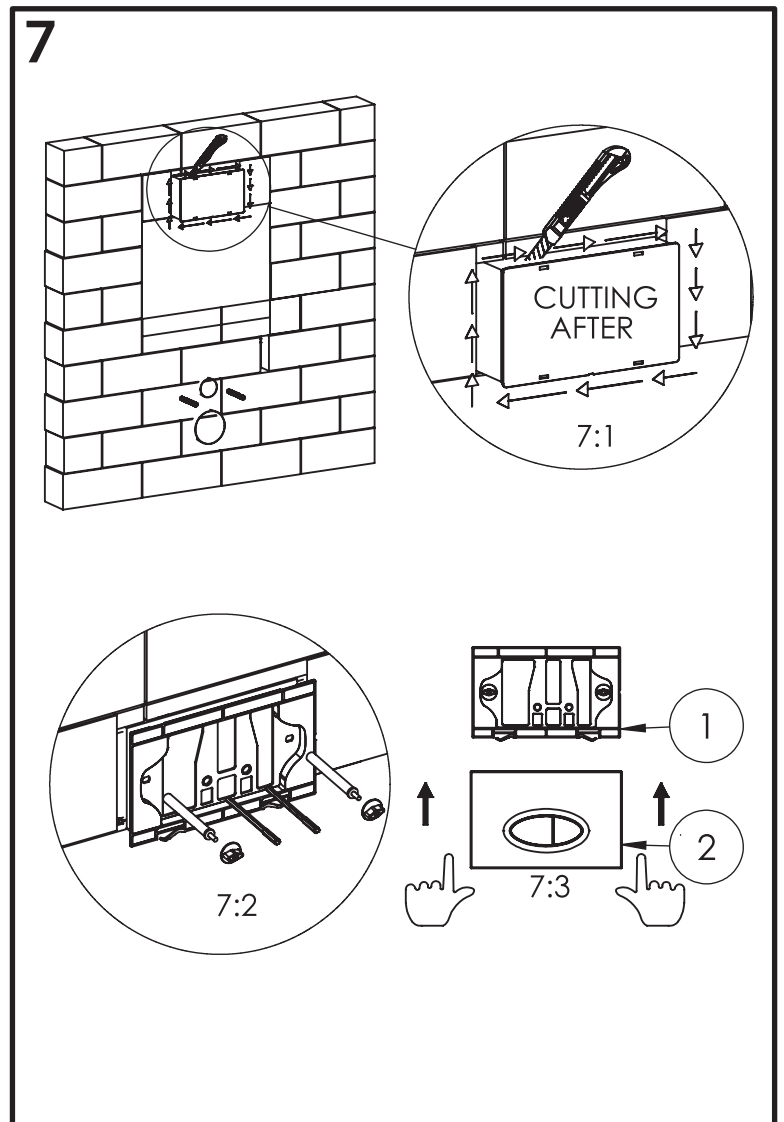

BB025

Инсталляция скрытого монтажа для подвесных унитазов

BelBagno®
bagni belli e' vita bella