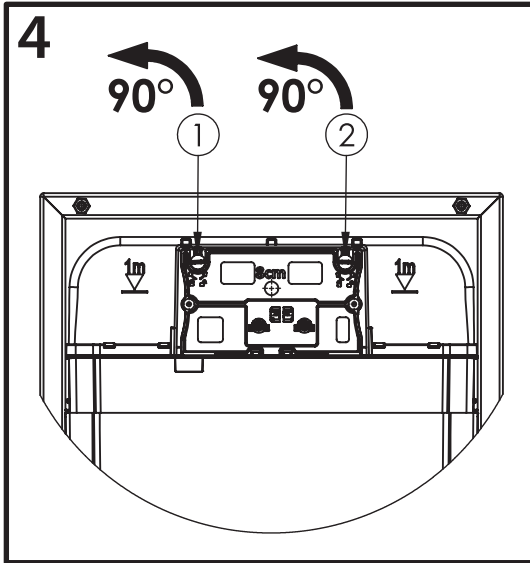

BB025

Инсталляция скрытого монтажа для подвесных унитазов

BelBagno®
bagni belli e' vita bella