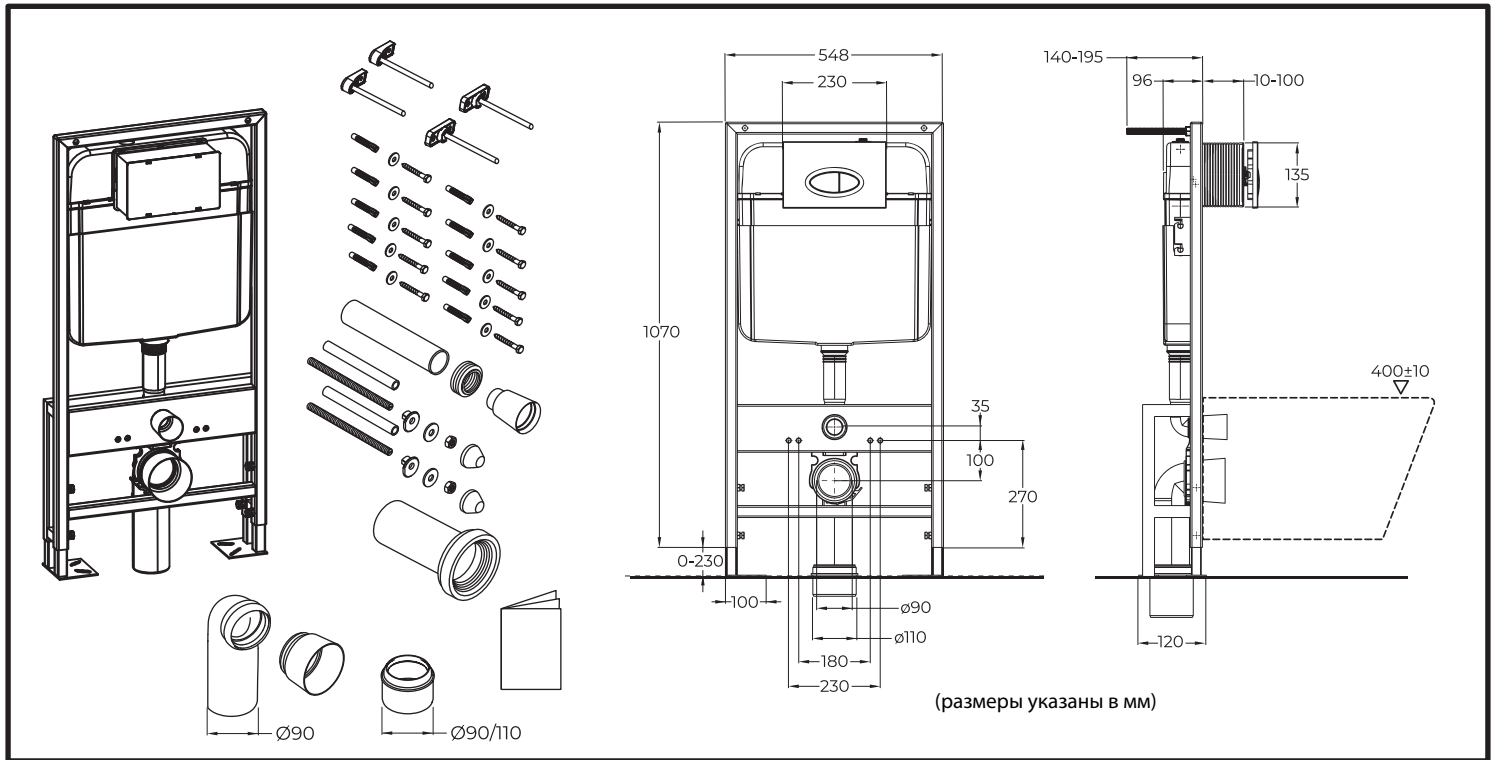

BB025

Инсталляция скрытого монтажа для подвесных унитазов

BelBagno[®]
bagni belli e' vita bella

BB025

Инсталляция скрытого монтажа для подвесных унитазов

BelBagno[®]
bagni belli e' vita bella

BB025

Инсталляция скрытого монтажа для подвесных унитазов