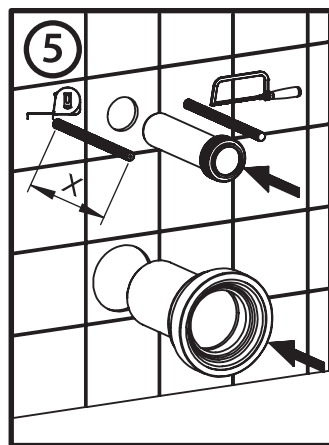

BB025

Инсталляция скрытого монтажа для подвесных унитазов

BelBagno[®]
bagni belli e' vita bella

BB025

Инсталляция скрытого монтажа для подвесных унитазов

BelBagno[®]
bagni belli e' vita bella

BB025

Инсталляция скрытого монтажа для подвесных унитазов