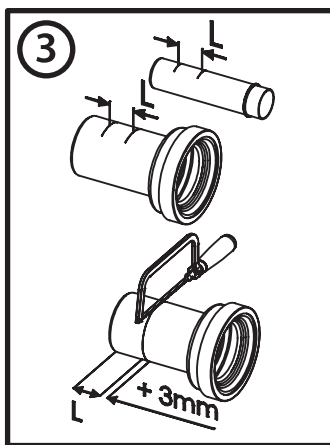

BB025

Инсталляция скрытого монтажа для подвесных унитазов

BelBagno[®]
bagni belli e' vita bella

BB025

Инсталляция скрытого монтажа для подвесных унитазов

BelBagno[®]
bagni belli e' vita bella

BB025

Инсталляция скрытого монтажа для подвесных унитазов