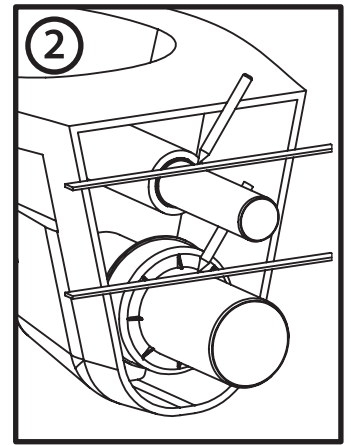

BB025

Инсталляция скрытого монтажа для подвесных унитазов

BelBagno[®]
bagni belli e' vita bella

BB025

Инсталляция скрытого монтажа для подвесных унитазов

BelBagno[®]
bagni belli e' vita bella

BB025

Инсталляция скрытого монтажа для подвесных унитазов