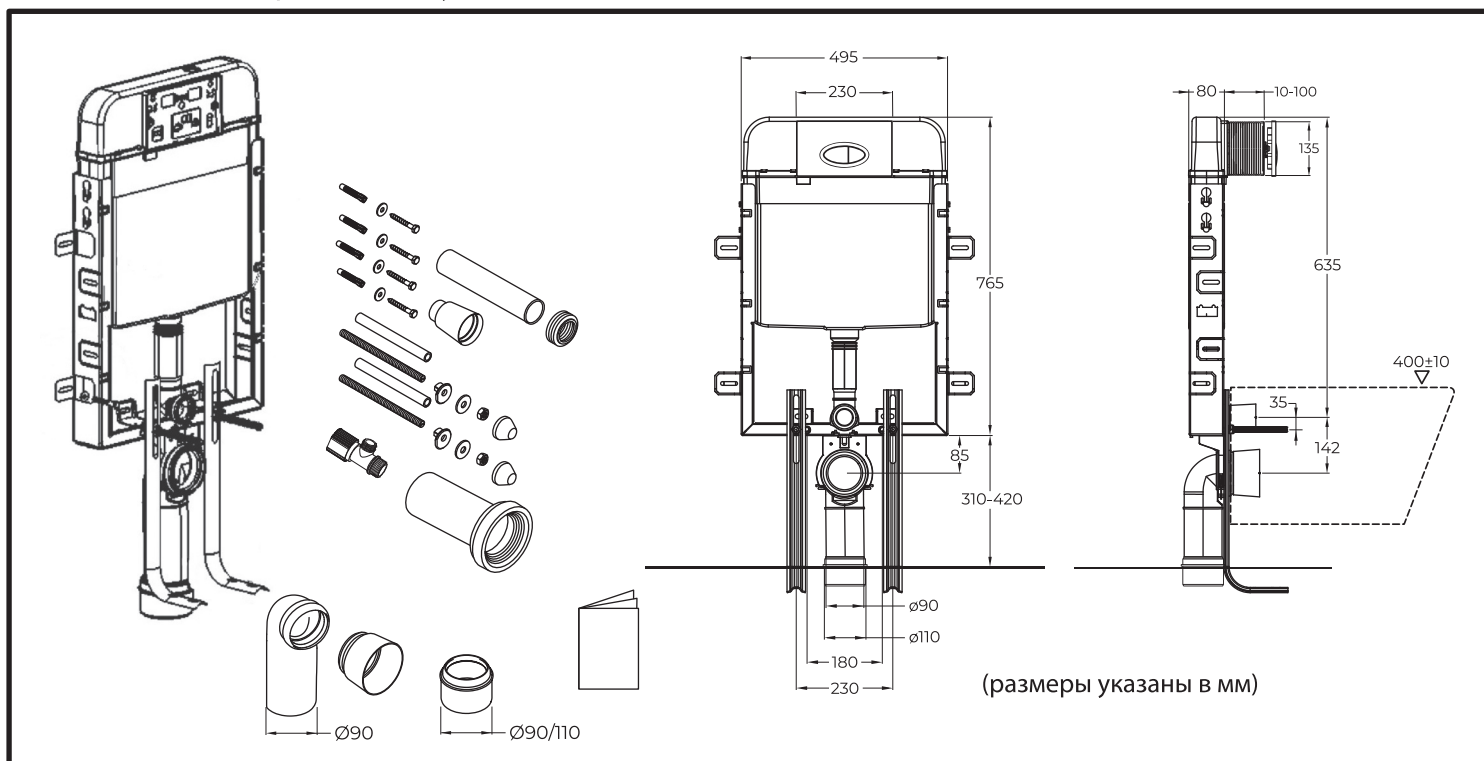

# BB020

Инсталляция для приставного унитаза

**BelBagno**<sup>®</sup>  
bagni belli e' vita bella

# BB020

Инсталляция для приставного унитаза

Достоверную информацию уточняйте на [santehnica.ru](http://santehnica.ru).