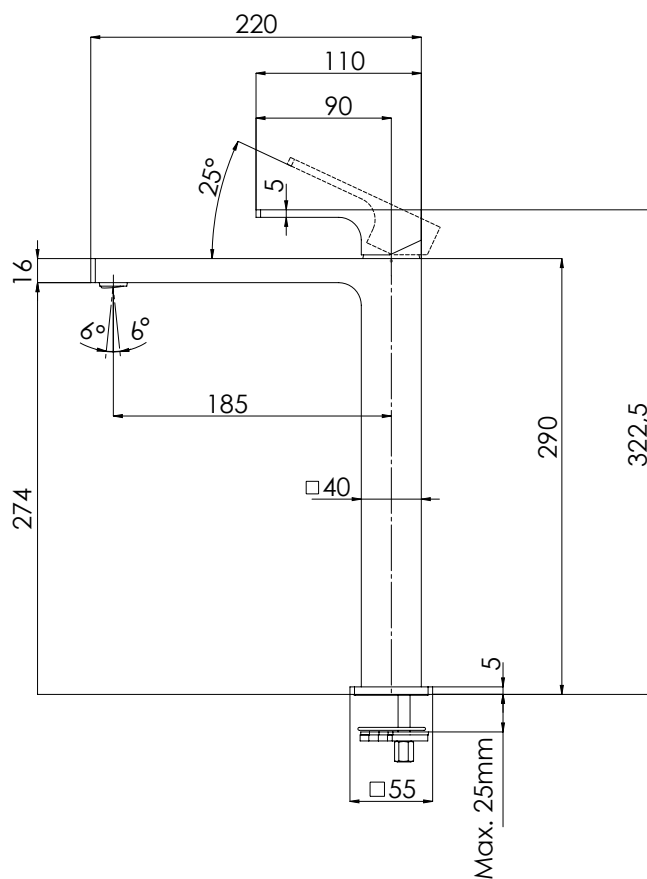

REMER

RUBINETTERIE

SERIE
SERIES

ABSOLUTE

CODICE
CODE

AU 11 L

IMMAGINE - IMAGE

SCHEMA TECNICA - TECHNICAL FEATURES

DESCRIZIONE - DESCRIPTION

Miscelatore monocomando alto per lavabo senza scarico.

Single-lever basin high mixer without waste.

CARATTERISTICHE - FEATURES

Disponibile in Finitura
Available in Finishing

Perfect Tune
Perfect Tune