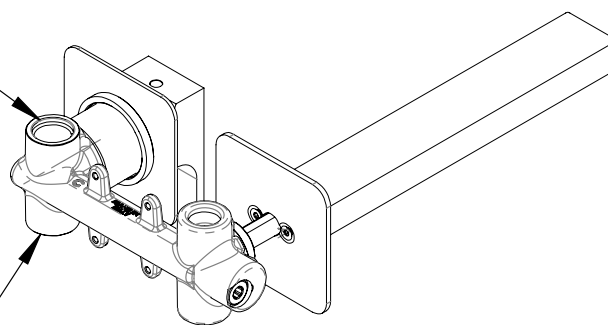

CARATTERISTICHE - FEATURES

Disponibile in Finitura
Available in Finishing

Perfect Tune
Perfect Tune

COMPONENTI - COMPONENTS

Cartuccia R52
Cartridge R52

Aeratore 83FLBA
Aerator 83FLBA

FINITURE - FINISHING

NO Nero Opaco - Matt Black
BO Bianco Opaco - Matt White
NP Nichel Spazzolato - Brushed Nickel
NPO Nichel Spazz. Opaco - Matt Brushed Nickel
DO Oro Lucido - Shiny Gold
BG Oro Spazzolato - Brushed Gold
CFP Cromo Nero Spazz. - Brushed Black Chrome
CR Cromo - Chrome

REMER Rubinetterie S.p.A.

Via Leonardo Da Vinci, 83 - 20062 Cassano d'Adda (MI) - Italy - Tel. +39 0363 364211 - info@remer.eu - www.remer.eu