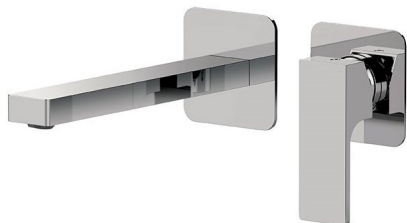

### DESCRIZIONE - DESCRIPTION

Miscelatore monocomando a incasso per lavabo, in ottone.  
Lunghezza bocca 23 cm.

Built-in basin single-lever mixer with horizontal wall flange in chrome plated brass. Spout length 23 cm.