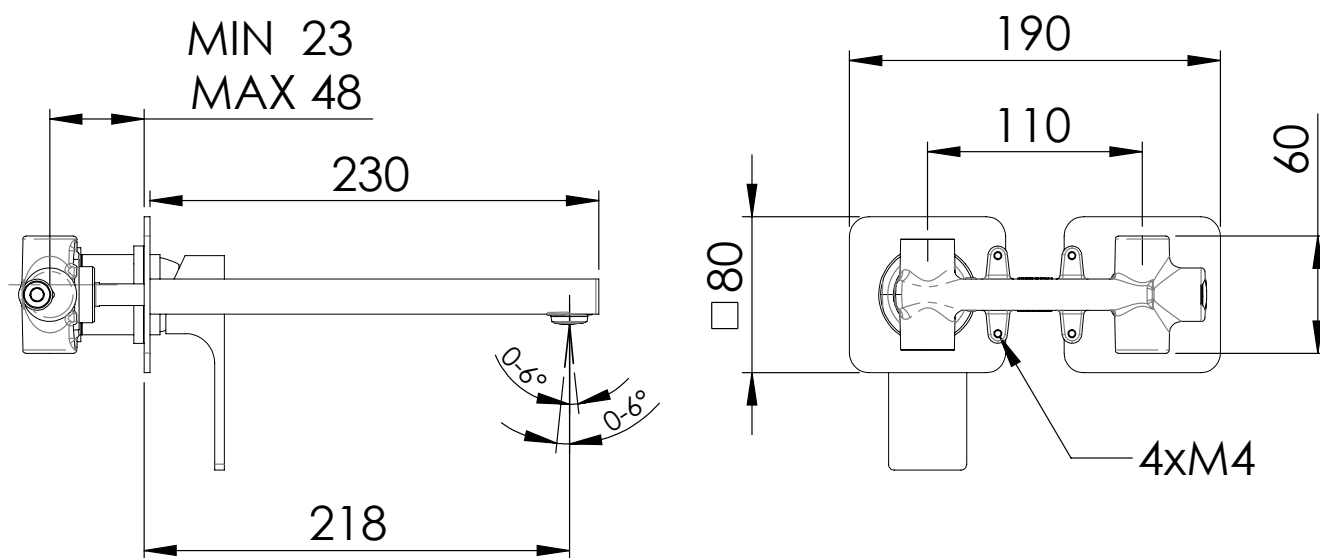

SCHEDA TECNICA - TECHNICAL FEATURES

ACQUA FREDDA
COLD WATER
G1/2

ACQUA CALDA
HOT WATER
G1/2