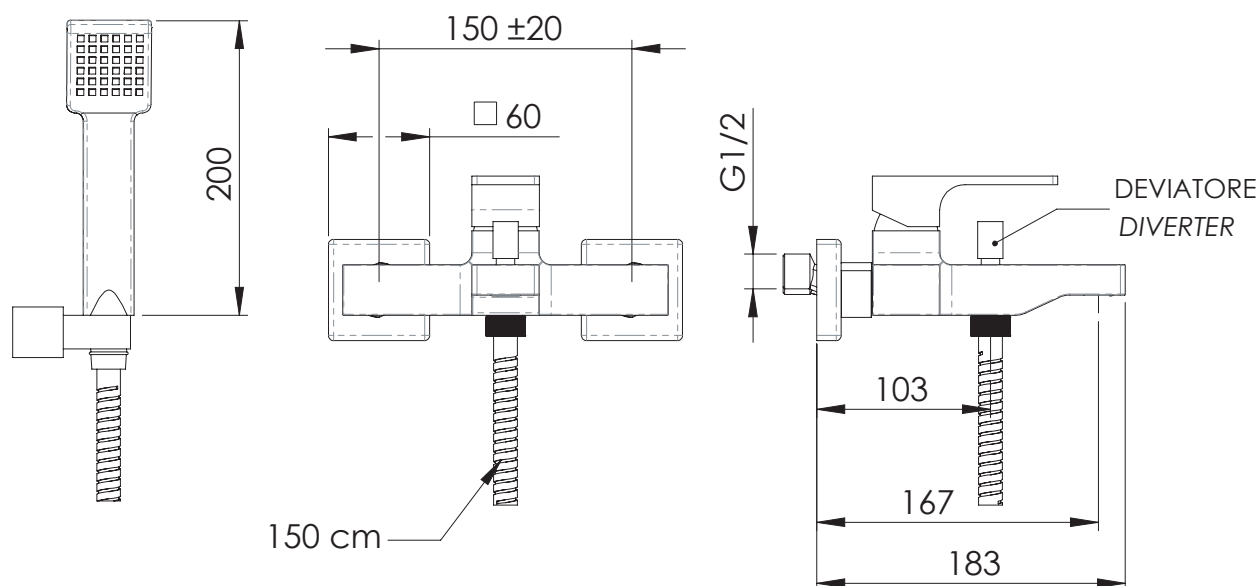

SCHEDA TECNICA - TECHNICAL FEATURES

CARATTERISTICHE - FEATURES

Disponibile in Finitura
Available in Finishing

Con Getti Anticalcare
With Antilime Jets

Flessibile Lungo 150 cm
Flexible Length 150 cm

2 Vie
2 Ways

Getto effetto pioggia ad ampia copertura
Wide coverage rain effect

COMPONENTI - COMPONENTS

FINITURE - FINISHING

NO
Nero Opaco
Matt Black

NP
Nichel Spazzolato
Brushed Nickel

DO
Oro Lucido
Shiny Gold

CR
Cromo
Chrome

BO
Bianco Opaco
Matt White

NPO
Nichel Spazzolato Opaco
Matt Brushed Nickel

BG
Oro Spazzolato
Brushed Gold

CFP
Cromo Nero Spazzolato
Brushed Black Chrome

REMER Rubinetterie S.p.A.

Via Leonardo Da Vinci, 83 - 20062 Cassano d'Adda (MI) - Italy - Tel. +39 0363 364211 - info@remer.eu - www.remer.eu