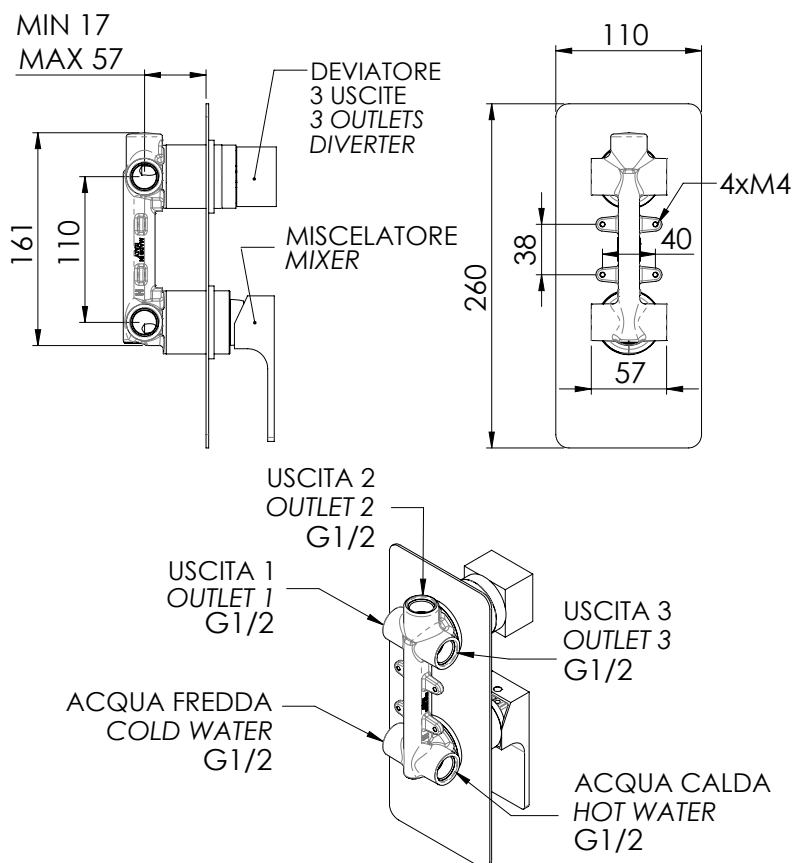

REMER

RUBINETTERIE

SERIE
SERIES

ABSOLUTE

CODICE
CODE

AU93

IMMAGINE - IMAGE

DESCRIZIONE - DESCRIPTION

Miscelatore monocomando per doccia con deviatore a 3 posizioni (3 uscite ed 1 entrata) su piastra unica.

Single-lever shower mixer with 3-positions diverter (3 outlets and 1 inlet) on single flange.

SCHEDA TECNICA - TECHNICAL FEATURES

CARATTERISTICHE - FEATURES

Disponibile in Finitura
Available in Finishing

3 Vie
3 Ways

COMPONENTI - COMPONENTS

Cartuccia R52
Cartridge R52

Cartuccia D523
Cartridge D523

FINITURE - FINISHING

NO Nero Opaco - Matt Black
BO Bianco Opaco - Matt White
NP Nichel Spazzolato - Brushed Nickel
NPO Nichel Spazz. Opaco - Matt Brushed Nickel
DO Oro Lucido - Shiny Gold
BG Oro Spazzolato - Brushed Gold
CFP Cromo Nero Spazz. - Brushed Black Chrome
CR Cromo - Chrome

REMER Rubinetterie S.p.A.

Via Leonardo Da Vinci, 83 - 20062 Cassano d'Adda (MI) - Italy - Tel. +39 0363 364211 - info@remer.eu - www.remer.eu