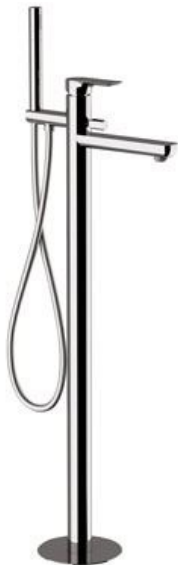

REMER

RUBINETTERIE

SERIE
SERIES

INFINITY

CODICE
CODE

I 08

IMMAGINE - IMAGE

SCHEMA TECNICA - TECHNICAL FEATURES

DESCRIZIONE - DESCRIPTION

Miscelatore bordo vasca da pavimento, con deviatore e kit doccia completamente in ottone cromato, doccetta autopulente e flessibile 150 cm, senza scarico.

Single-lever bath mixer floor mounting, with diverter and shower kit completely in c.p. brass, self-cleaning handshower and flexible hose 150 cm, without waste.

CARATTERISTICHE - FEATURES

Disponibile in Finitura
Available in Finishing

2 Vie
2 Ways

Perfect Tune
Perfect Tune

Flessibile Lungo 150 cm
Flexible Length 150 cm

Senza Scarico
Without Waste

Getto vigoroso ad ampia copertura effetto pioggia
Vigorous wide coverage rain effect jet

COMPONENTI - COMPONENTS

Cartuccia R52
Cartridge R52

Aeratore 83ABP
Aerator 83ABP

FINITURE - FINISHING

NO
Nero Opaco
Matt Black

BO
Bianco Opaco
Matt White

NP
Nichel Spazzolato
Brushed Nickel

NPO
Nichel Spazzolato Opaco
Matt Brushed Nickel