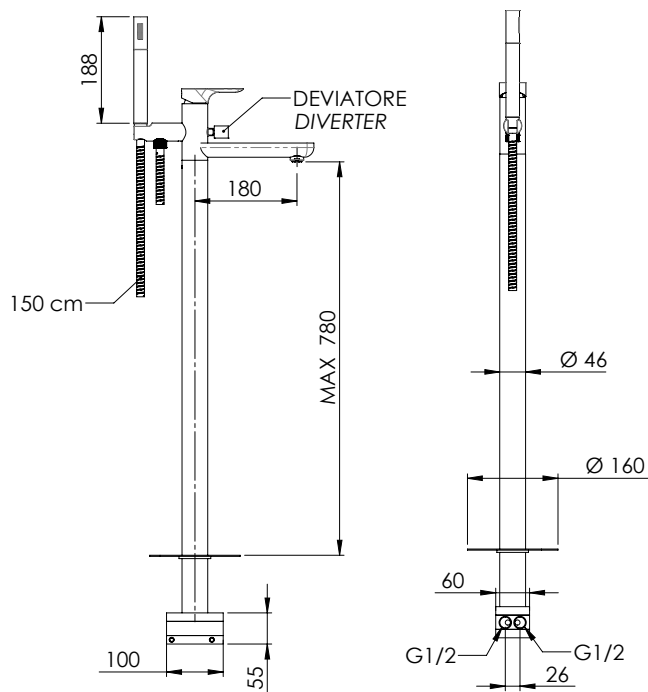

REMER

RUBINETTERIE

SERIE
SERIES

INFINITY

CODICE
CODE

I 08

IMMAGINE - IMAGE

SCHEMA TECNICA - TECHNICAL FEATURES

DESCRIZIONE - DESCRIPTION

Miscelatore bordo vasca da pavimento, con deviatore e kit doccia completamente in ottone cromato, doccetta autopulente e flessibile 150 cm, senza scarico.

Single-lever bath mixer floor mounting, with diverter and shower kit completely in c.p. brass, self-cleaning handshower and flexible hose 150 cm, without waste.

CARATTERISTICHE - FEATURES

Disponibile in Finitura
Available in Finishing

2 Vie
2 Ways

Perfect Tune
Perfect Tune

Flessibile Lungo 150 cm
Flexible Length 150 cm

Senza Scarico
Without Waste

Getto vigoroso ad ampia copertura effetto pioggia
Vigorous wide coverage rain effect jet