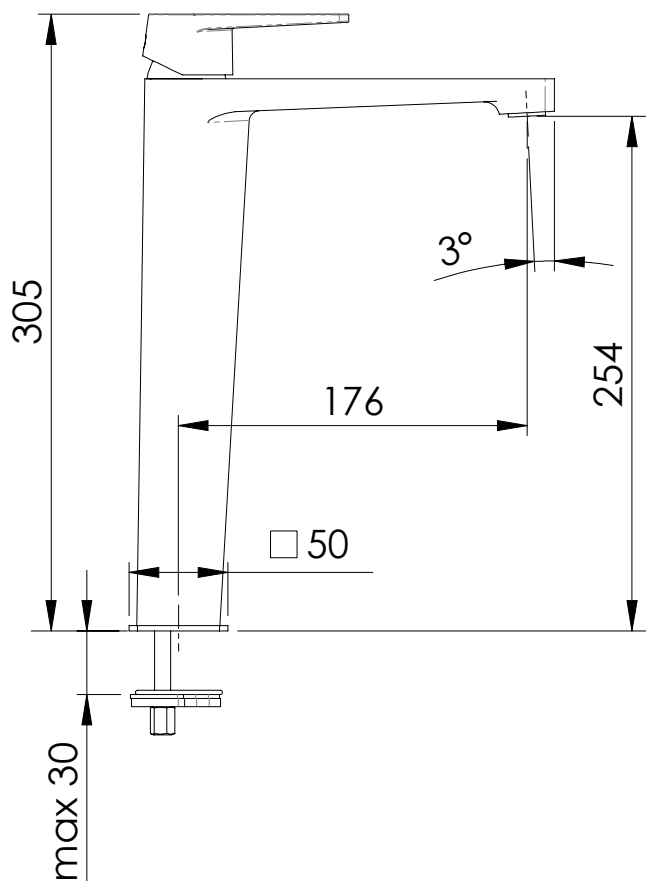

REMER

RUBINETTERIE

SERIE
SERIES

DREAM

CODICE
CODE

D 11 L

IMMAGINE - IMAGE

SCHEMA TECNICA - TECHNICAL FEATURES

DESCRIZIONE - DESCRIPTION

Miscelatore monocomando alto per lavabo senza scarico.

Single-lever basin high mixer without waste.

CARATTERISTICHE - FEATURES

Disponibile in Finitura
Available in Finishing

Perfect Tune
Perfect Tune