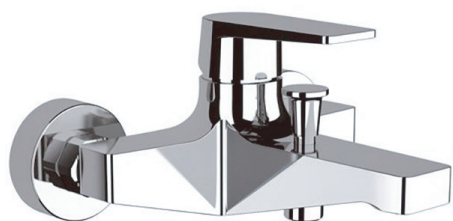

REMER

RUBINETTERIE

SERIE
SERIES

DREAM

CODICE
CODE

D05

IMMAGINE - IMAGE

DESCRIZIONE - DESCRIPTION

Miscelatore monocomando vasca esterno senza set doccia.

Exposed single-lever bath mixer without shower kit.

SCHEDA TECNICA - TECHNICAL FEATURES

CARATTERISTICHE - FEATURES

Disponibile in Finitura
Available in Finishing

2 Vie
2 Ways

FINITURE - FINISHING

NO
Nero Opaco
Matt Black

BO
Bianco Opaco
Matt White

DO
Oro Lucido
Shiny Gold

CR
Cromo
Chrome

COMPONENTI - COMPONENTS

Cartuccia R50
Cartridge R50