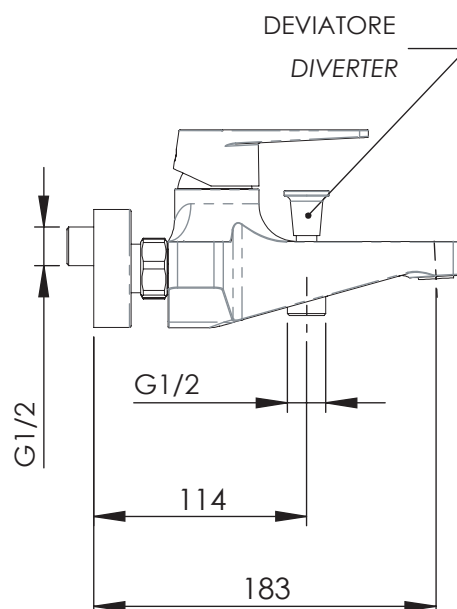

REMER

RUBINETTERIE

SERIE
SERIES

DREAM

CODICE
CODE

D05

IMMAGINE - IMAGE

DESCRIZIONE - DESCRIPTION

Miscelatore monocomando vasca esterno senza set doccia.

Exposed single-lever bath mixer without shower kit.

SCHEDA TECNICA - TECHNICAL FEATURES

CARATTERISTICHE - FEATURES

Disponibile in Finitura
Available in Finishing