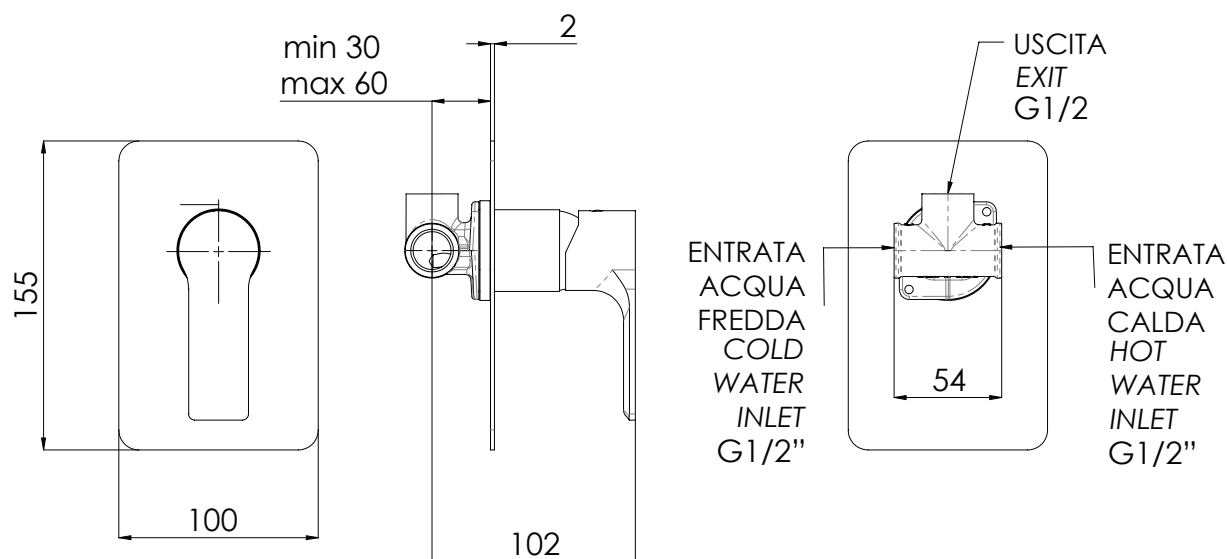

REMER

RUBINETTERIE

SERIE
SERIES

ENERGY

CODICE
CODE

EY30 L

IMMAGINE - IMAGE

DESCRIZIONE - DESCRIPTION

Miscelatore monocomando vasca/doccia da incasso senza deviatore, con piastra lusso.

Built-in bath/shower single-lever mixer without diverter, with deluxe flange.

SCHEDA TECNICA - TECHNICAL FEATURES

CARATTERISTICHE - FEATURES