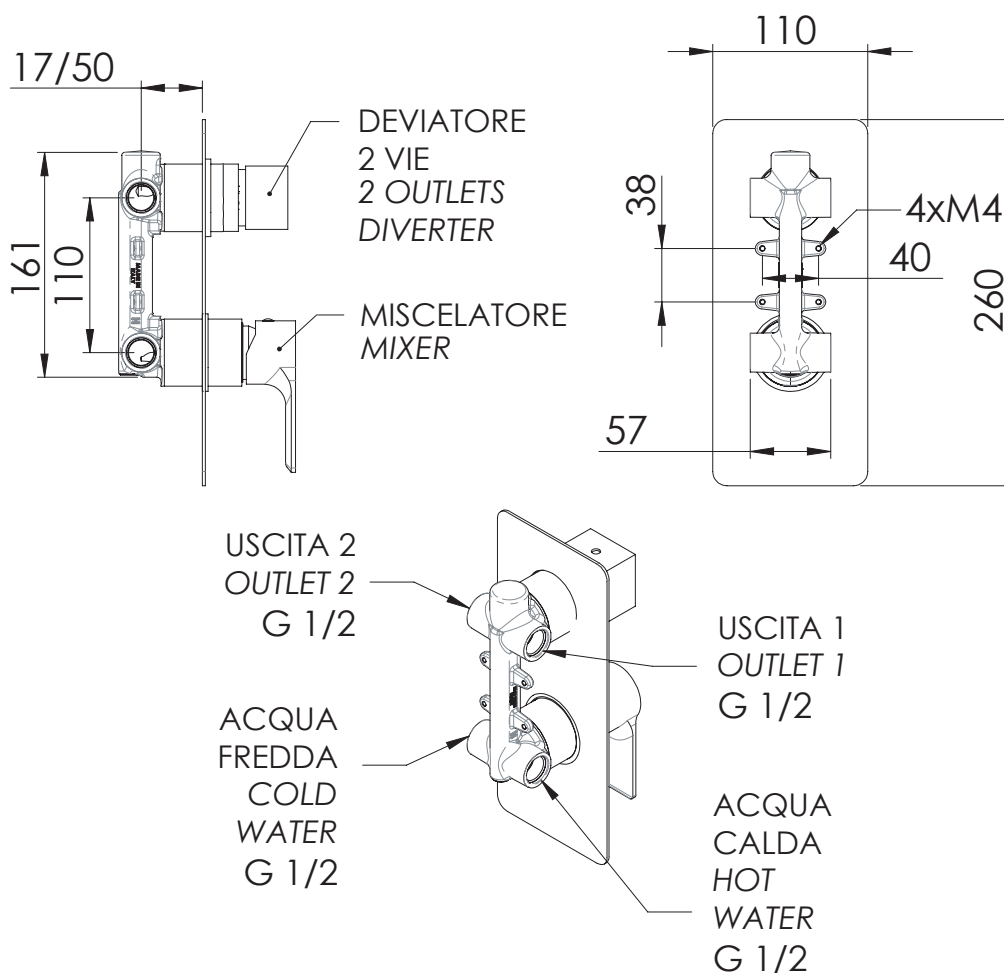

REMER

RUBINETTERIE

SERIE
SERIES

ENERGY

CODICE
CODE

EY92

IMMAGINE - IMAGE

DESCRIZIONE - DESCRIPTION

Miscelatore monocomando a incasso per doccia, con deviatore a due posizioni (due uscite ed una entrata) su piastra unica.

Single-lever built-in shower mixer with 2 positions diverter (2 outlets and 1 inlet) on single flange.

SCHEDA TECNICA - TECHNICAL FEATURES

CARATTERISTICHE - FEATURES

Disponibile in Finitura
Available in Finishing

2 Vie
2 Ways

COMPONENTI - COMPONENTS

Cartuccia R52
Cartridge R52

Cartuccia D52
Cartridge D52

FINITURE - FINISHING

NO Nero Opaco - Matt Black

BO Bianco Opaco - Matt White

NP Nichel Spazzolato - Brushed Nickel

NPO Nichel Spazz. Opaco - Matt Brushed Nickel

CR Cromo - Chrome

REMER Rubinetterie S.p.A.

Via Leonardo Da Vinci, 83 - 20062 Cassano d'Adda (MI) - Italy - Tel. +39 0363 364211 - info@remer.eu - www.remer.eu