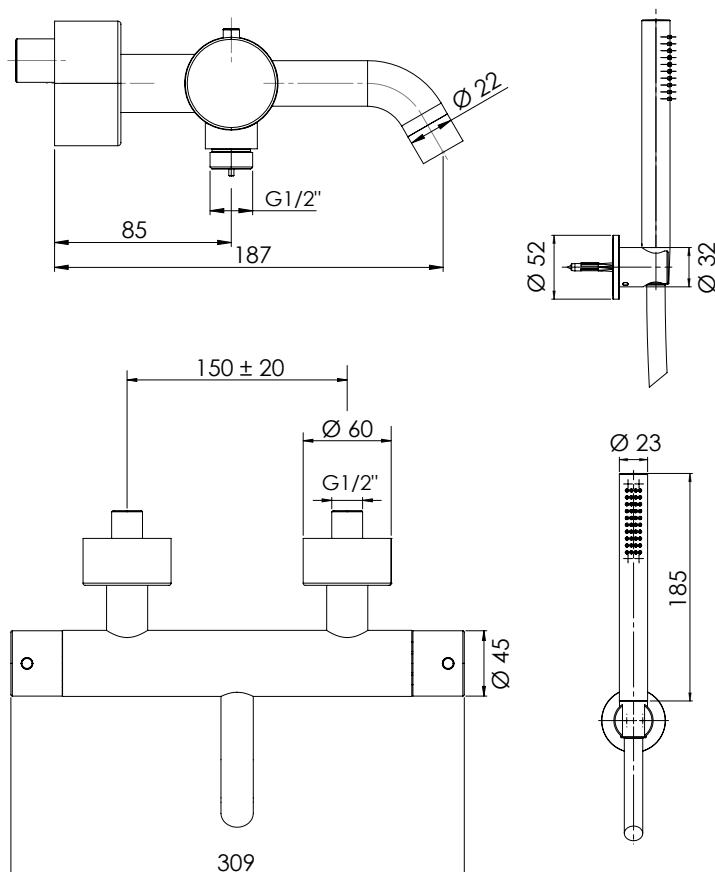

REMER

RUBINETTERIE

SERIE
SERIES

X STYLE INOX

CODICE
CODE

SSXT02

IMMAGINE - IMAGE

DESCRIZIONE - DESCRIPTION

Miscelatore monocomando termostatico vasca esterno in acciaio INOX spazzolato con kit doccia e flessibile cm 150 e doccetta a una funzione.

Stainless steel outdoor shower column single lever 2-ways diverter rain jet with anti-limestone system and waterfall jet, mixer hot/cold water control for shower, floor mounted.

SCHEDA TECNICA - TECHNICAL FEATURES

CARATTERISTICHE - FEATURES

Acciaio INOX
Stainless Steel

Getto vigoroso effetto pioggia
Vigorous rain effect jet

2 Vie
2 Ways

Termostatico
Thermostatic

Flessibile Lungo 150 cm
Flexible Length 150 cm