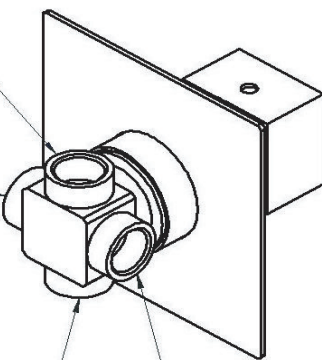

□ 116

DEVIATORE A 3 USCITE
3 OUTLETS DIVERTER

USCITA 2
OUTLET 2 G1/2

USCITA 1
OUTLET 1 G1/2

ENTRATA ACQUA MISCELATA
MIXED WATER INLET G1/2

USCITA 3
OUTLET 3 G1/2

MATERIALI / MATERIALS

OTTONE CROMATO / CHROME PLATED BRASS