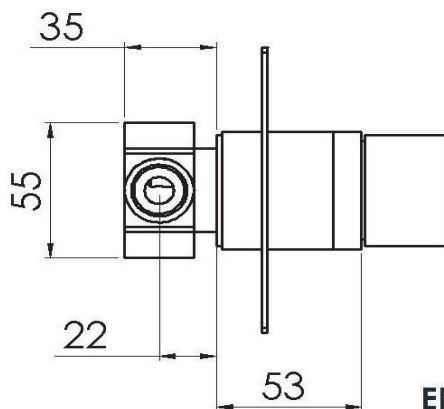

□ 116

DEVIATORE A 3 USCITE
3 OUTLETS DIVERTER

USCITA 2
OUTLET 2 G1/2

USCITA 1
OUTLET 1 G1/2

ENTRATA ACQUA MISCELATA
MIXED WATER INLET G1/2

USCITA 3
OUTLET 3 G1/2

MATERIALI / MATERIALS

OTTONE CROMATO / CHROME PLATED BRASS

CROMATURA / CHROME PLATING

UNI EN 248

Достоверную информацию уточняйте на santehnica.ru.