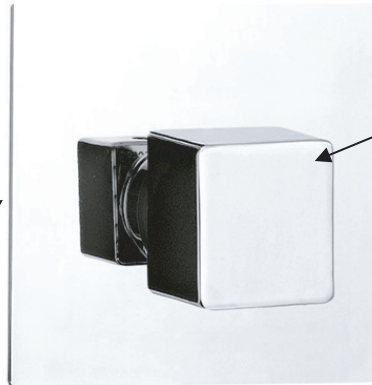

□ 116

DEVIATORE A 3 USCITE
3 OUTLETS DIVERTER

USCITA 2
OUTLET 2 G1/2

USCITA 1
OUTLET 1 G1/2

ENTRATA ACQUA MISCELATA
MIXED WATER INLET G1/2

USCITA 3
OUTLET 3 G1/2

MATERIALI / MATERIALS

OTTONE CROMATO / CHROME PLATED BRASS