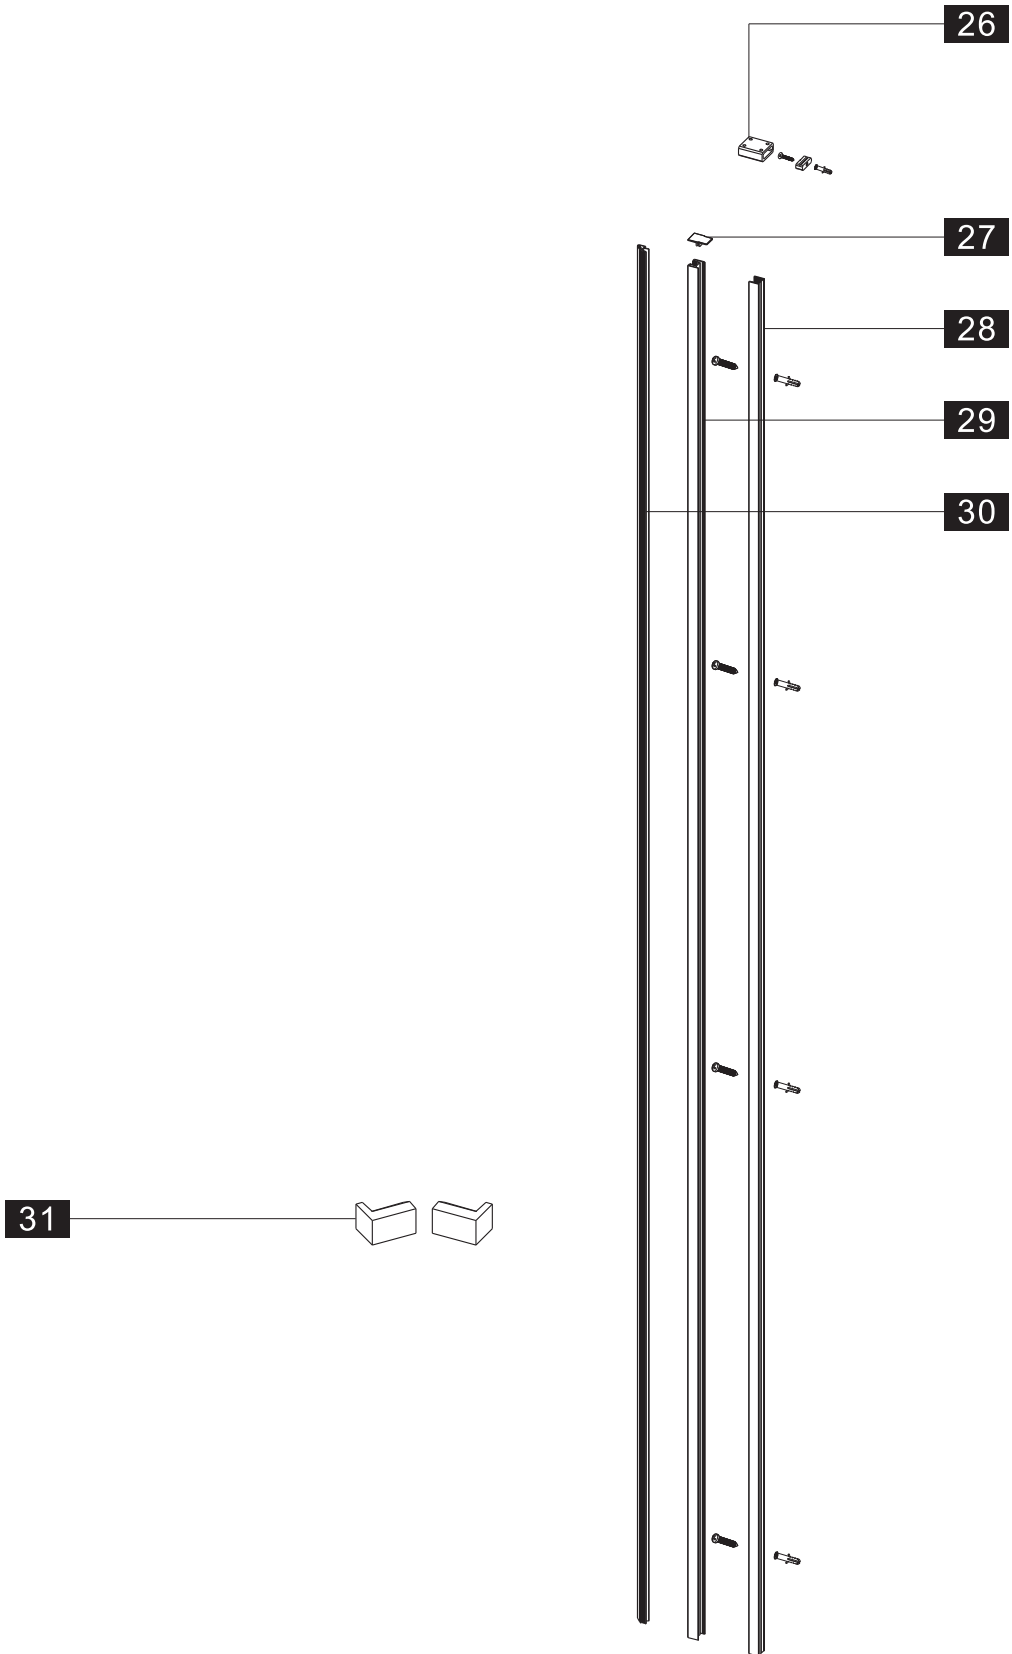

Примечание: для установки душевого ограждения потребуется работа двух человек. Перед установкой удалите защитную пленку с алюминиевых профилей.

■ Установка душевого поддона

Поддон для душа должен располагаться напротив стены.

 Это изделие тяжёлое и требуются два человека для установки. 

- 26 x1

- 27 x1

- 28 x1

- 29 x1

- 30 x1

- 31 x1

- 5 x5