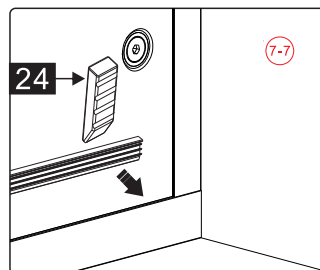

Это изделие тяжёлое и требуются два человека для установки.