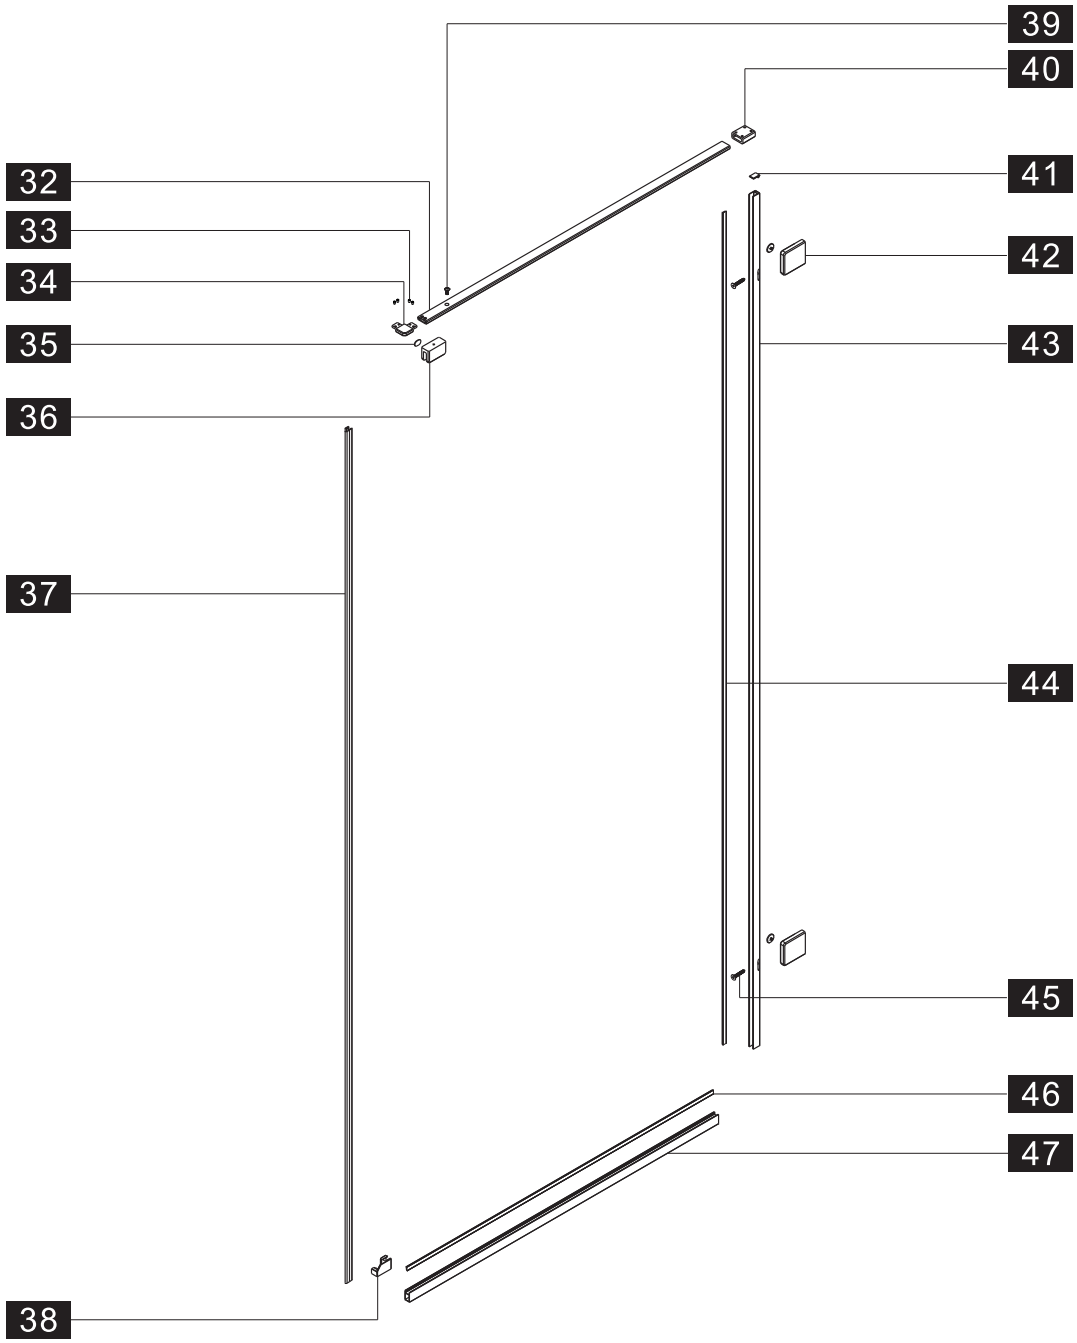

Примечание: для установки душевого ограждения потребуется работа двух человек. Перед установкой удалите защитную пленку с алюминиевых профилей.

■ Установка душевого поддона

Поддон для душа должен располагаться напротив стены.

Это изделие тяжёлое и требуются два человека для установки.

BELLAGIO-A-1/AH-1

- | | | | | | | | | | | | | |
|-------------------|---------------|-------|-------|-------|-------|-------|-------|-------|-------|-------|-------|-------|
| 32 x1 | 33 x4
M5*5 | 34 x1 | 35 x1 | 36 x1 | 37 x1 | 38 x1 | 39 x2 | 40 x1 | 41 x1 | 42 x2 | 43 x1 | 44 x1 |
| 45 x3
ST4.0x30 | 46 x1 | 47 x1 | | | | | | | | | | |