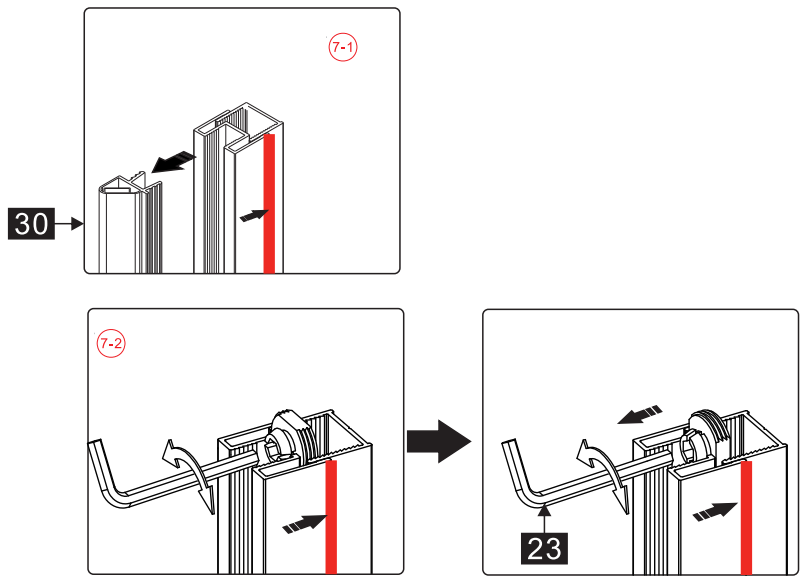

- 6 x4

ST4.0x30
- 8 x1

ST4.0x30

Это изделие тяжёлое и требуются два человека для установки.

Это изделие тяжёлое и требуются два человека для установки.

Вставьте петлю в нижнюю часть прорези и зафиксируйте положение

Это изделие тяжёлое и требуются два человека для установки.

Снаружи

Это изделие тяжёлое и требуются два человека для установки.

Это изделие тяжёлое и требуются два человека для установки.

Это изделие тяжёлое и требуются два человека для установки.