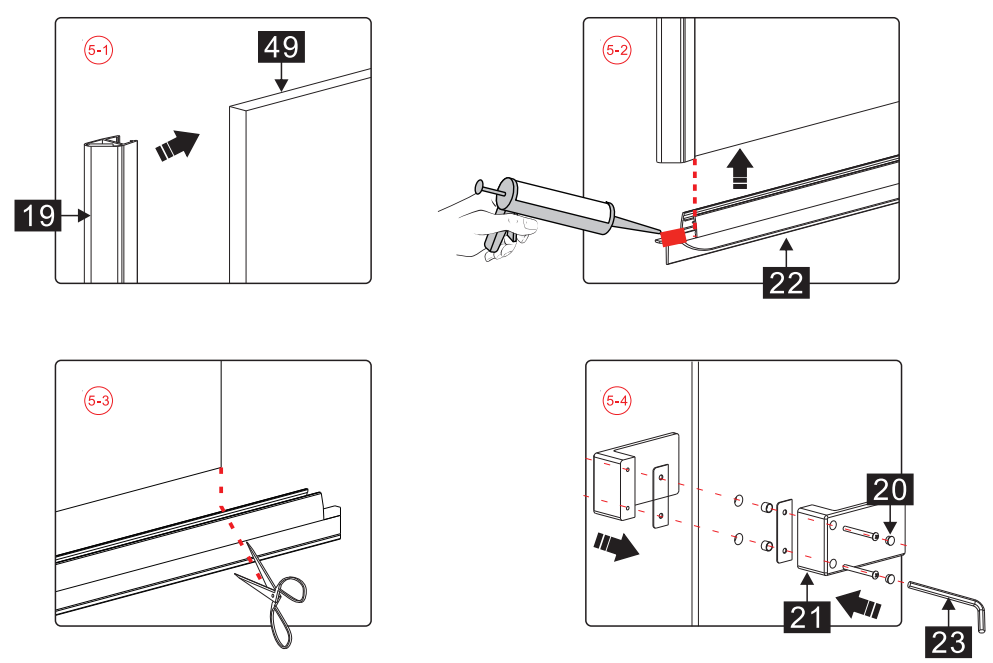

Это изделие тяжёлое и требуются два человека для установки.