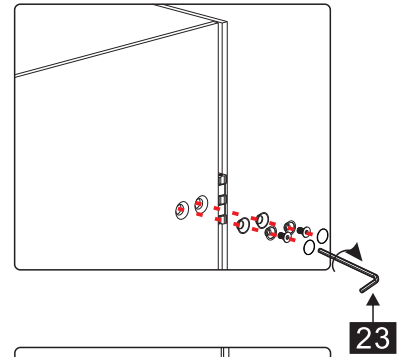

Это изделие тяжёлое и требуются два человека для установки.