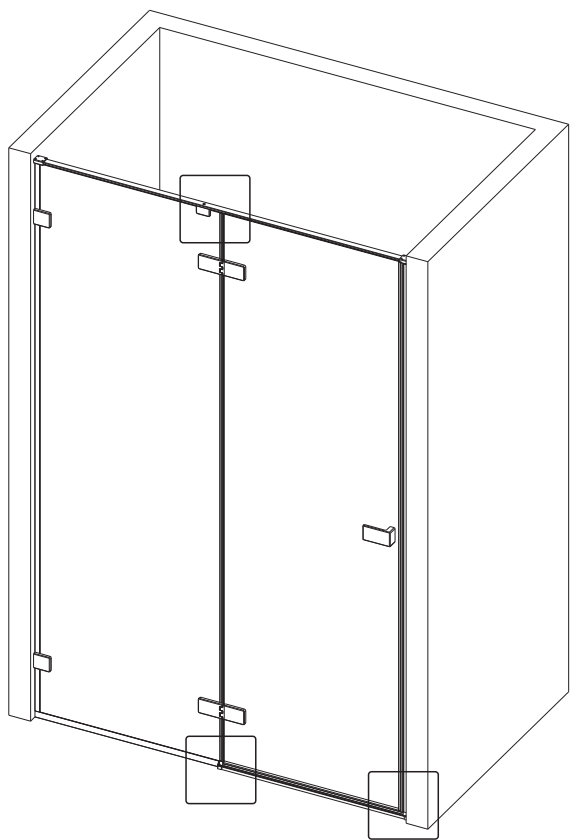

Это изделие тяжёлое и требуются два человека для установки.