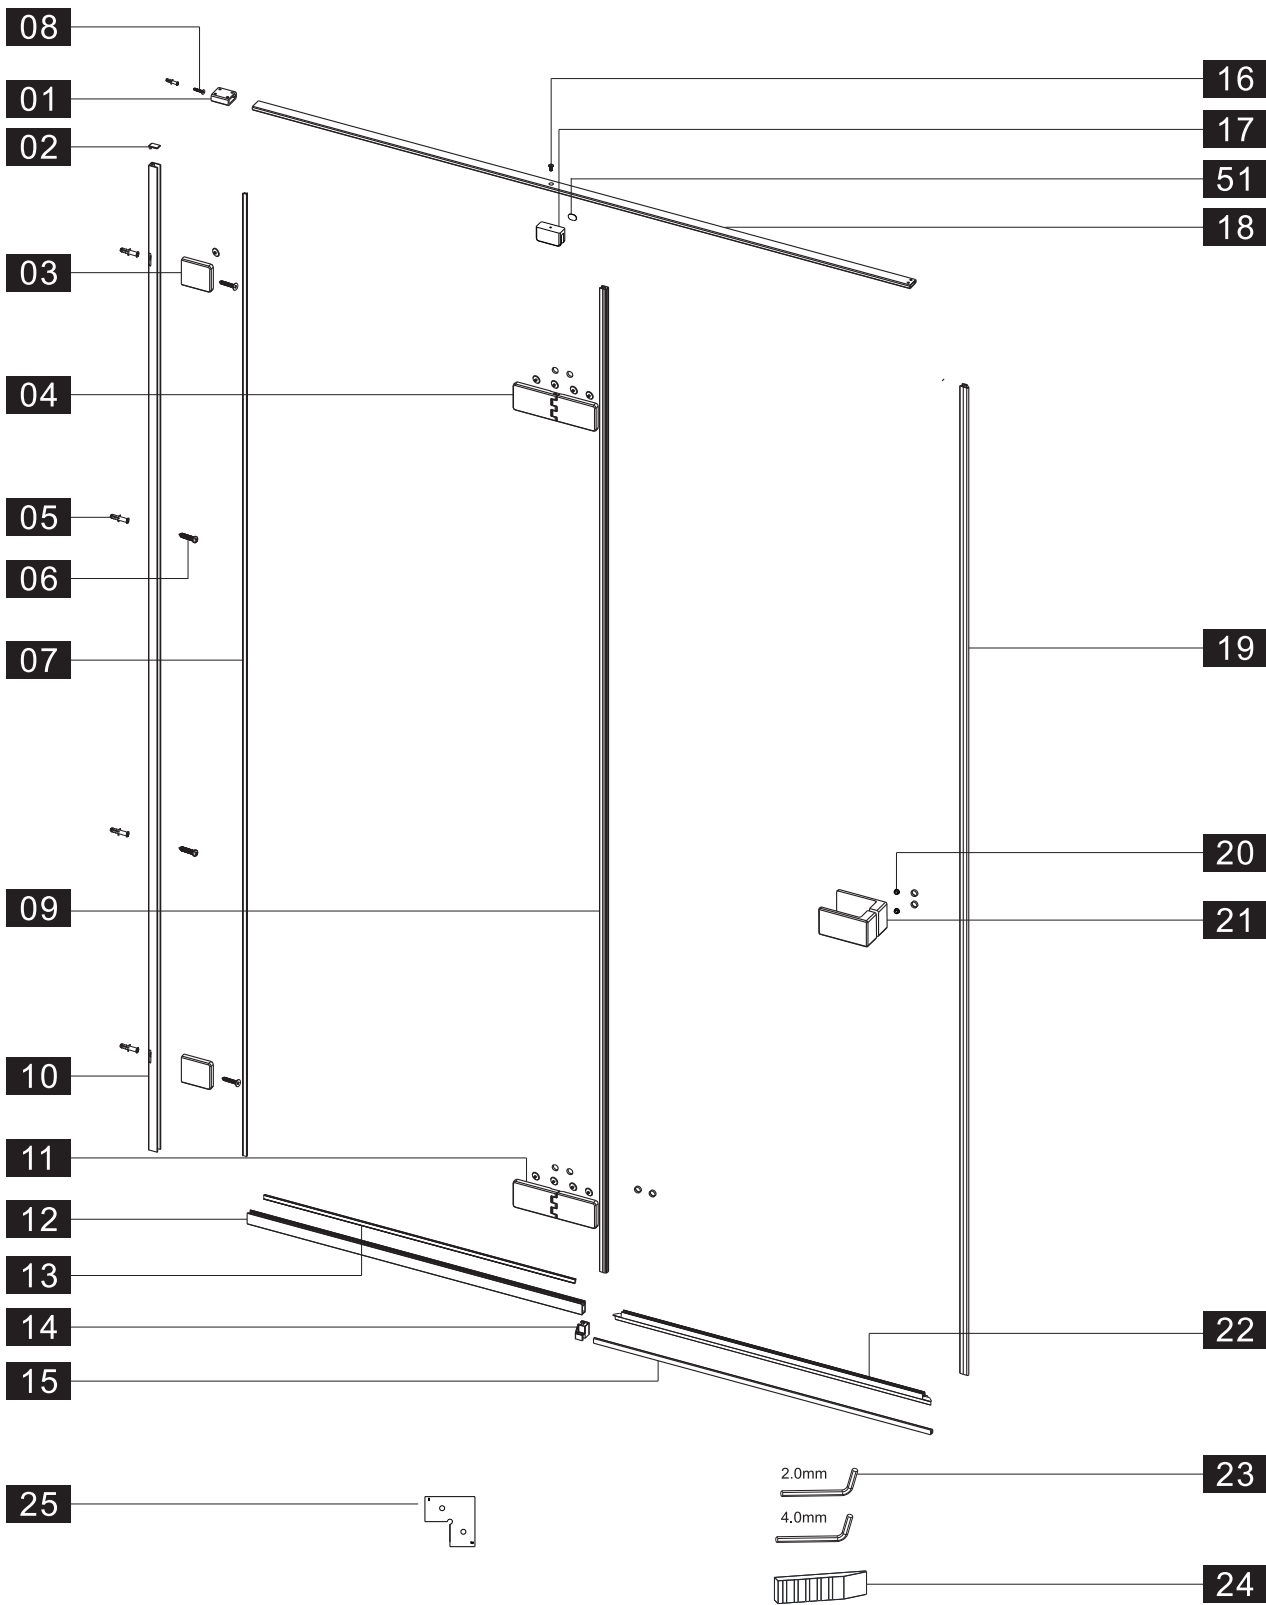

ST4.0x30		 ST4.0x30					
 L R		 M4x8							 2.0mm 4.0mm			

Это изделие тяжёлое и требуются два человека для установки.