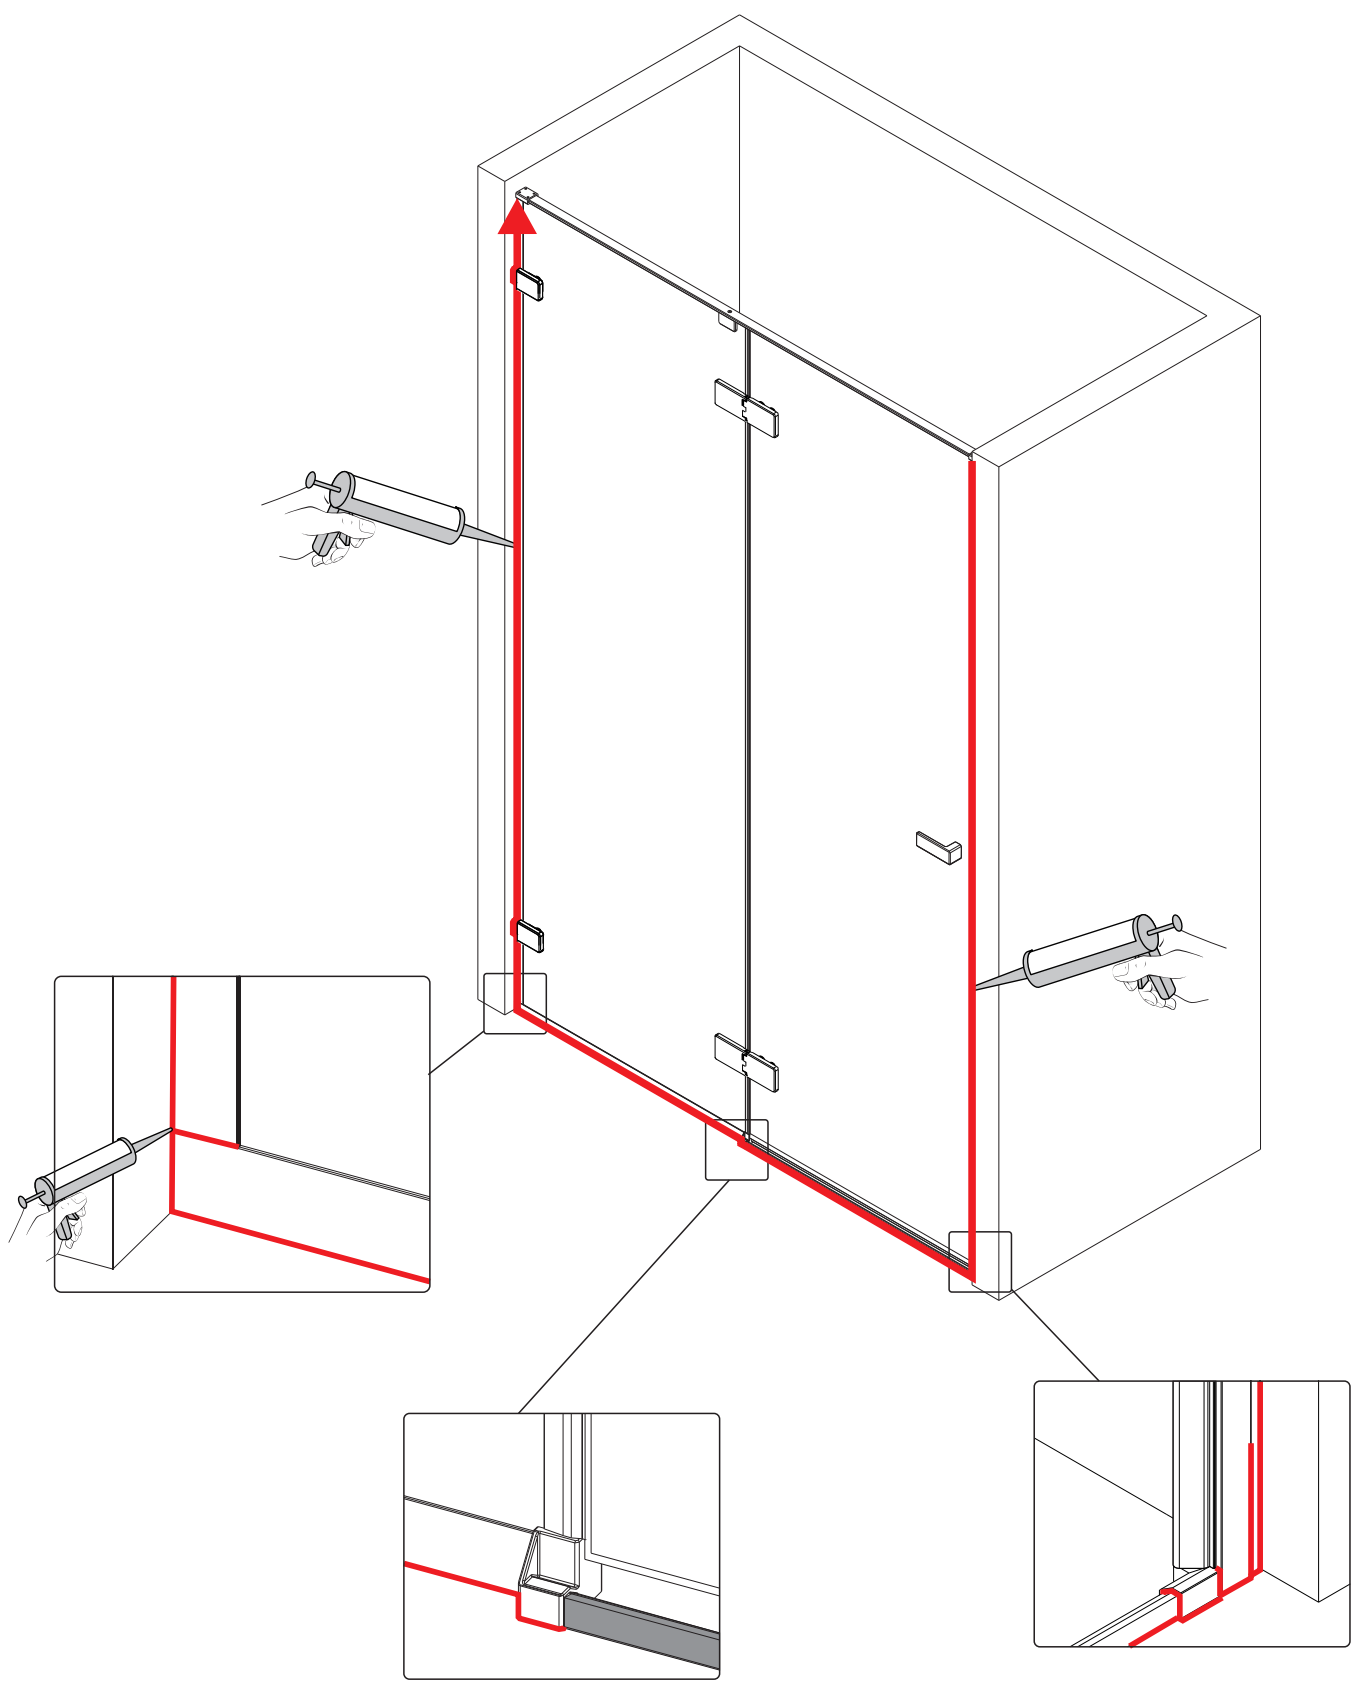

Примечание: закаленное стекло не может быть повторно переработано.

■ Монтаж

Перед началом установки внимательно прочитайте эти инструкции.

Убедитесь, что поддон для душа установлен на ровном полу. Особое внимание следует уделять сверлению стен, чтобы избежать повреждения скрытых труб или электрических кабелей.

Примечание: для установки душевого ограждения потребуется работа двух человек. Перед установкой удалите защитную пленку с алюминиевых профилей.

■ Установка душевого поддона

Поддон для душа должен располагаться напротив стены.

Это изделие тяжёлое и требуются два человека для установки.

BELLAGIO-A-1/AH-1

- | | | | | | | | | | | | | |
|-------------------|---------------|-------|-------|-------|-------|-------|-------|-------|-------|-------|-------|-------|
| 32 x1 | 33 x4
M5*5 | 34 x1 | 35 x1 | 36 x1 | 37 x1 | 38 x1 | 39 x2 | 40 x1 | 41 x1 | 42 x2 | 43 x1 | 44 x1 |
| 45 x3
ST4.0x30 | 46 x1 | 47 x1 | | | | | | | | | | |

Это изделие тяжёлое и требуются два человека для установки.

Это изделие тяжёлое и требуются два человека для установки.

Вставьте петлю в нижнюю часть прорези и зафиксируйте положение.

Это изделие тяжёлое и требуются два человека для установки.