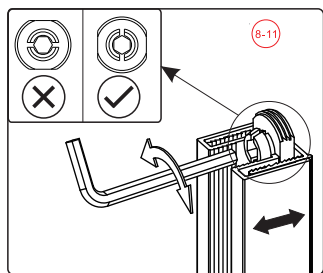

Это изделие тяжёлое и требуются два человека для установки.