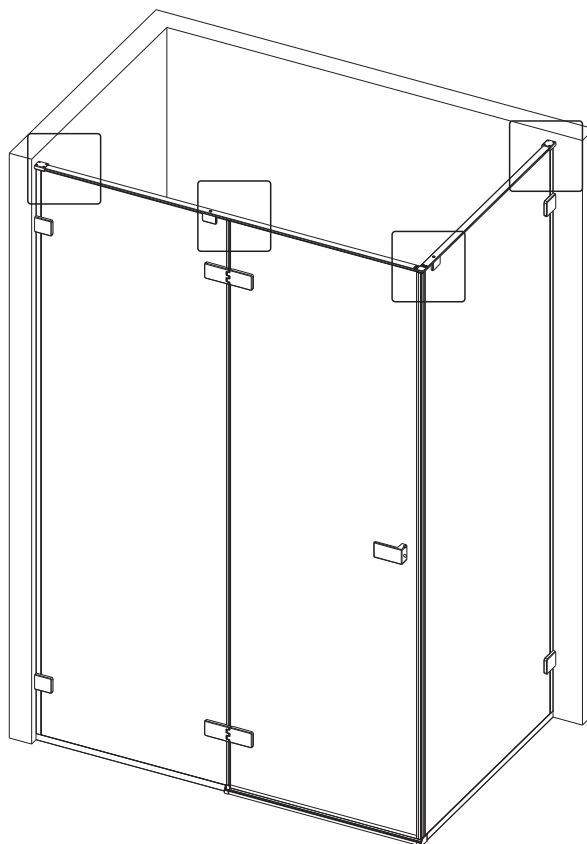

Это изделие тяжёлое и требуются два человека для установки.