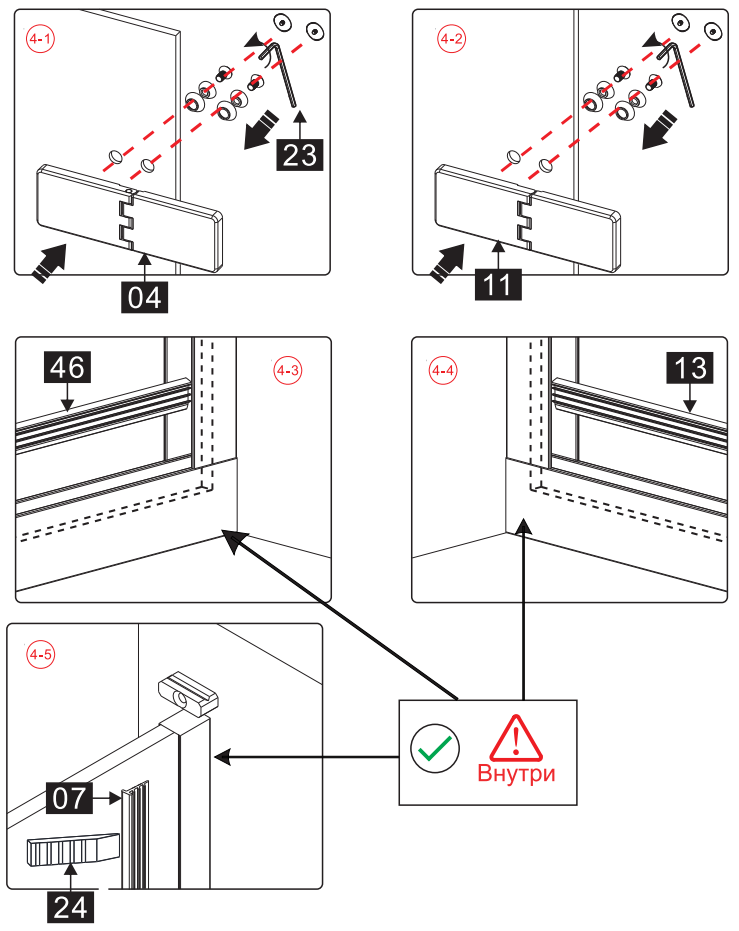

Это изделие тяжёлое и требуются два человека для установки.