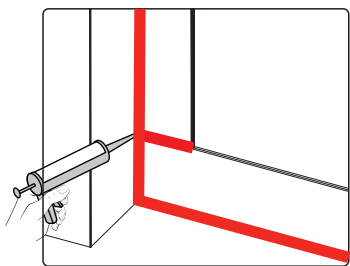

22

Это изделие тяжёлое и требуются два человека для установки.