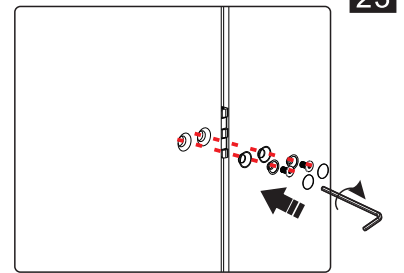

Это изделие тяжёлое и требуются два человека для установки.