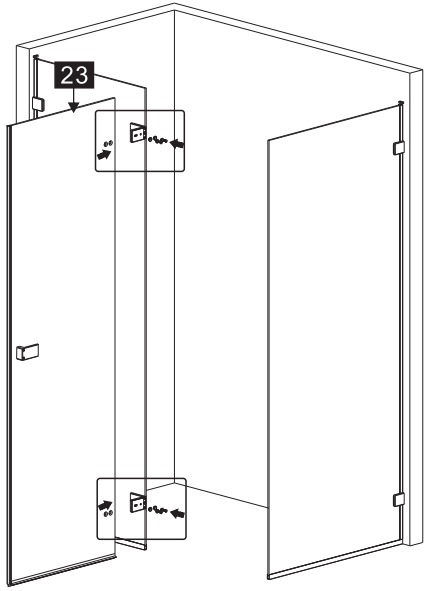

Это изделие тяжёлое и требуются два человека для установки.