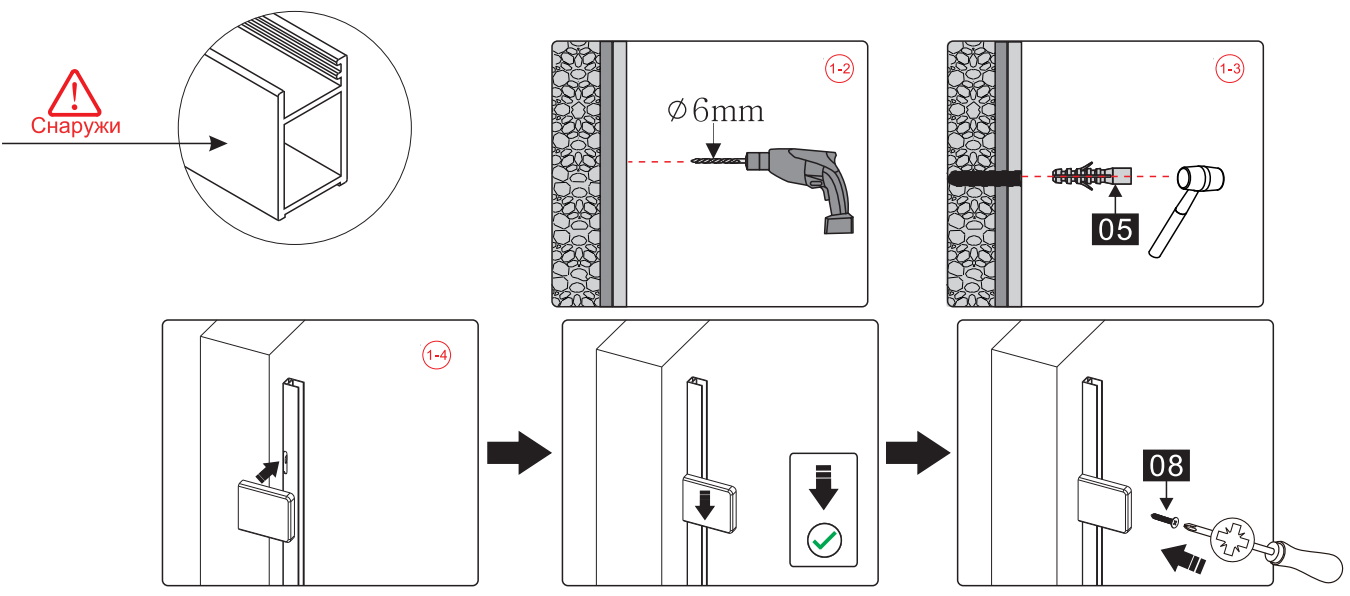

Это изделие тяжёлое и требуются два человека для установки.

BELLAGIO-A-1/AH-1

- | | | | | | | | | | | | | |
|-------------------|---------------|-------|-------|-------|-------|-------|-------|-------|-------|-------|-------|-------|
| 32 x1 | 33 x4
M5*5 | 34 x1 | 35 x1 | 36 x1 | 37 x1 | 38 x1 | 39 x2 | 40 x1 | 41 x1 | 42 x2 | 43 x1 | 44 x1 |
| 45 x3
ST4.0x30 | 46 x1 | 47 x1 | | | | | | | | | | |

Это изделие тяжёлое и требуются два человека для установки.

Это изделие тяжёлое и требуются два человека для установки.

Вставьте петлю в нижнюю часть прорези и зафиксируйте положение.

Это изделие тяжёлое и требуются два человека для установки.