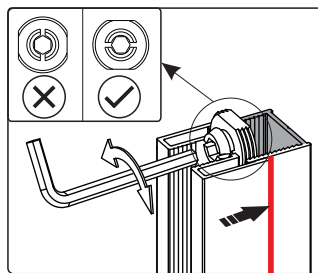

Это изделие тяжёлое и требуются два человека для установки.