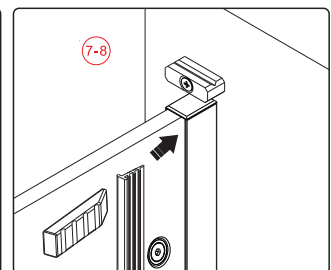

Это изделие тяжёлое и требуются два человека для установки.