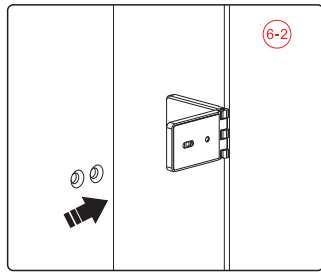

Это изделие тяжёлое и требуются два человека для установки.