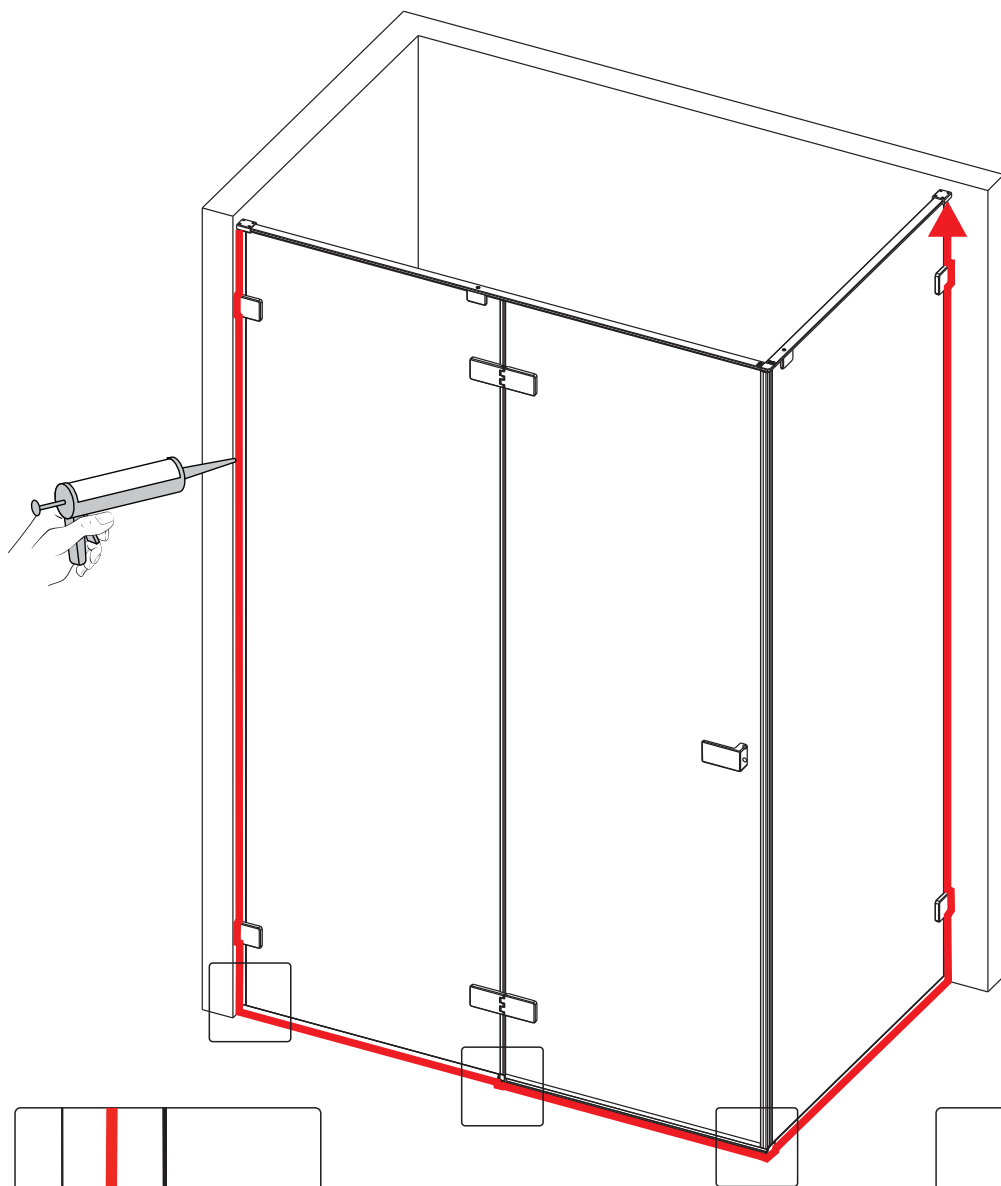

22

Это изделие тяжёлое и требуются два человека для установки.