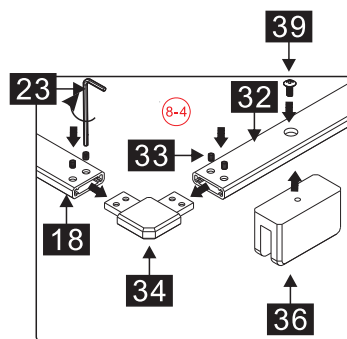

Это изделие тяжёлое и требуются два человека для установки.