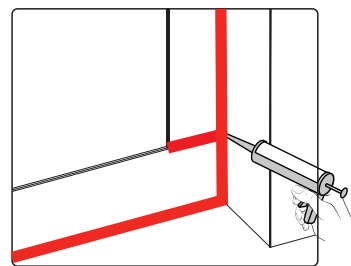

22

Это изделие тяжёлое и требуются два человека для установки.