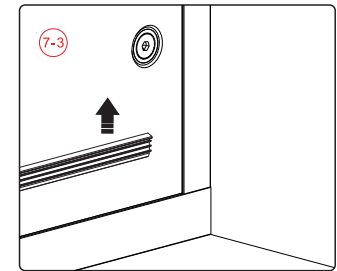

Это изделие тяжёлое и требуются два человека для установки.