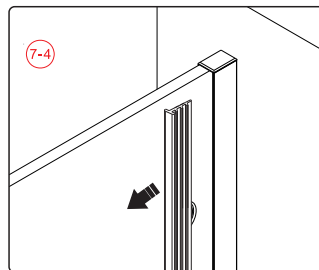

Это изделие тяжёлое и требуются два человека для установки.