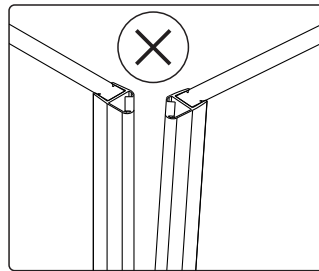

Это изделие тяжёлое и требуются два человека для установки.