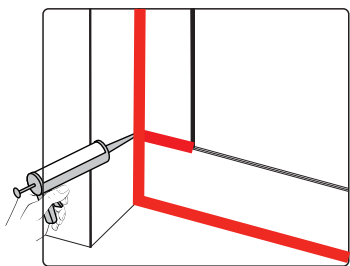

Примечание: для установки душевого ограждения потребуется работа двух человек. Перед установкой удалите защитную пленку с алюминиевых профилей.

■ Установка душевого поддона

Поддон для душа должен располагаться напротив стены.

Это изделие тяжёлое и требуются два человека для установки.

Это изделие тяжёлое и требуются два человека для установки.

Это изделие тяжёлое и требуются два человека для установки.

Это изделие тяжёлое и требуются два человека для установки.