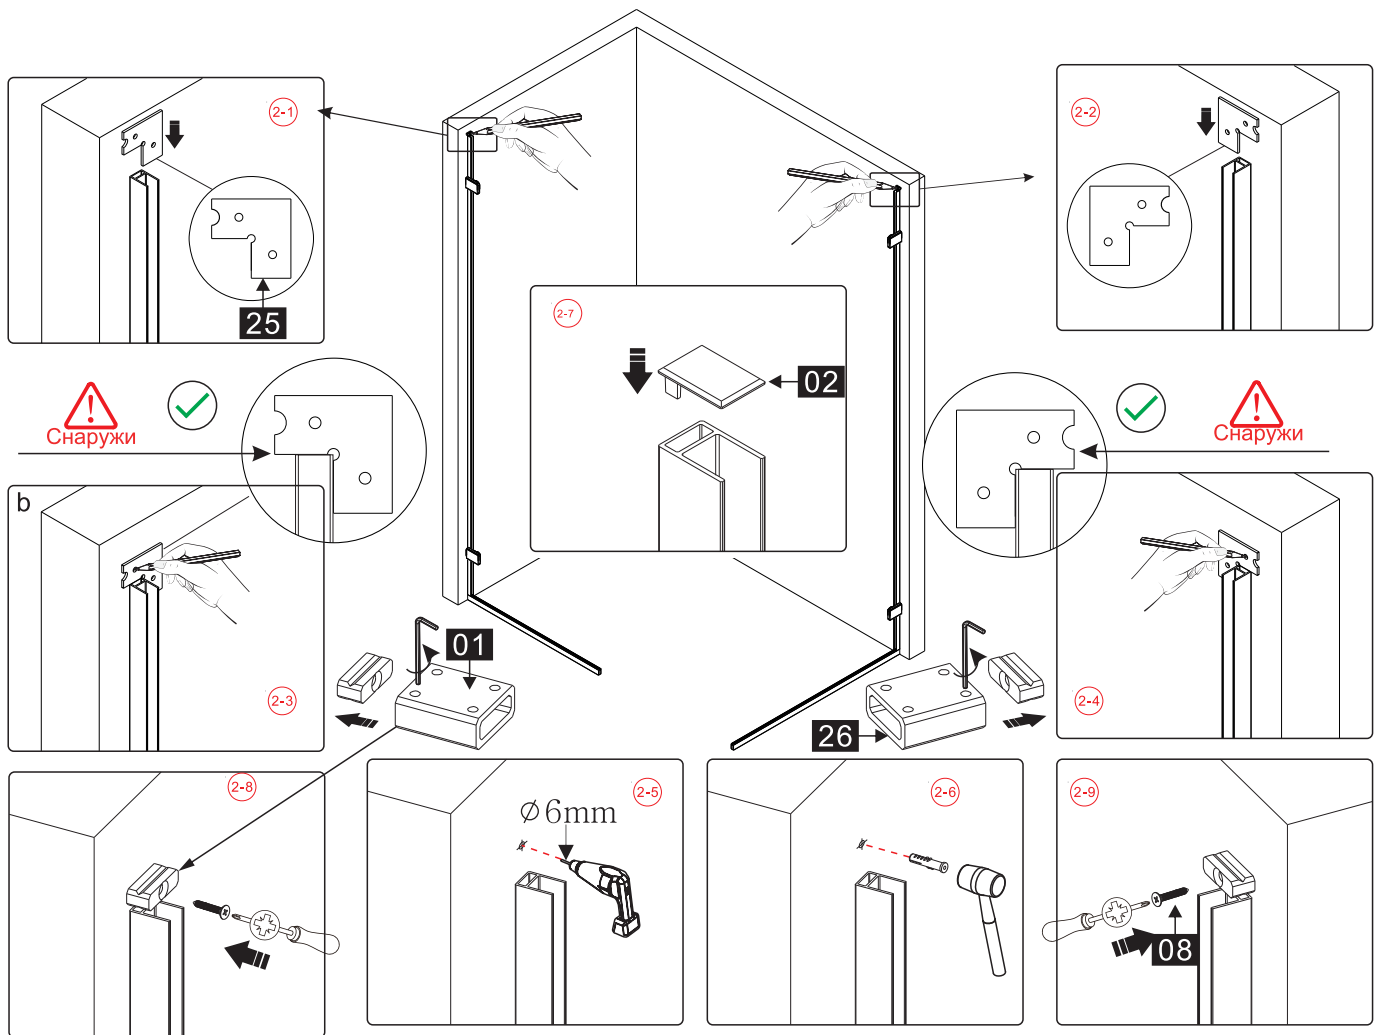

Это изделие тяжёлое и требуются два человека для установки.