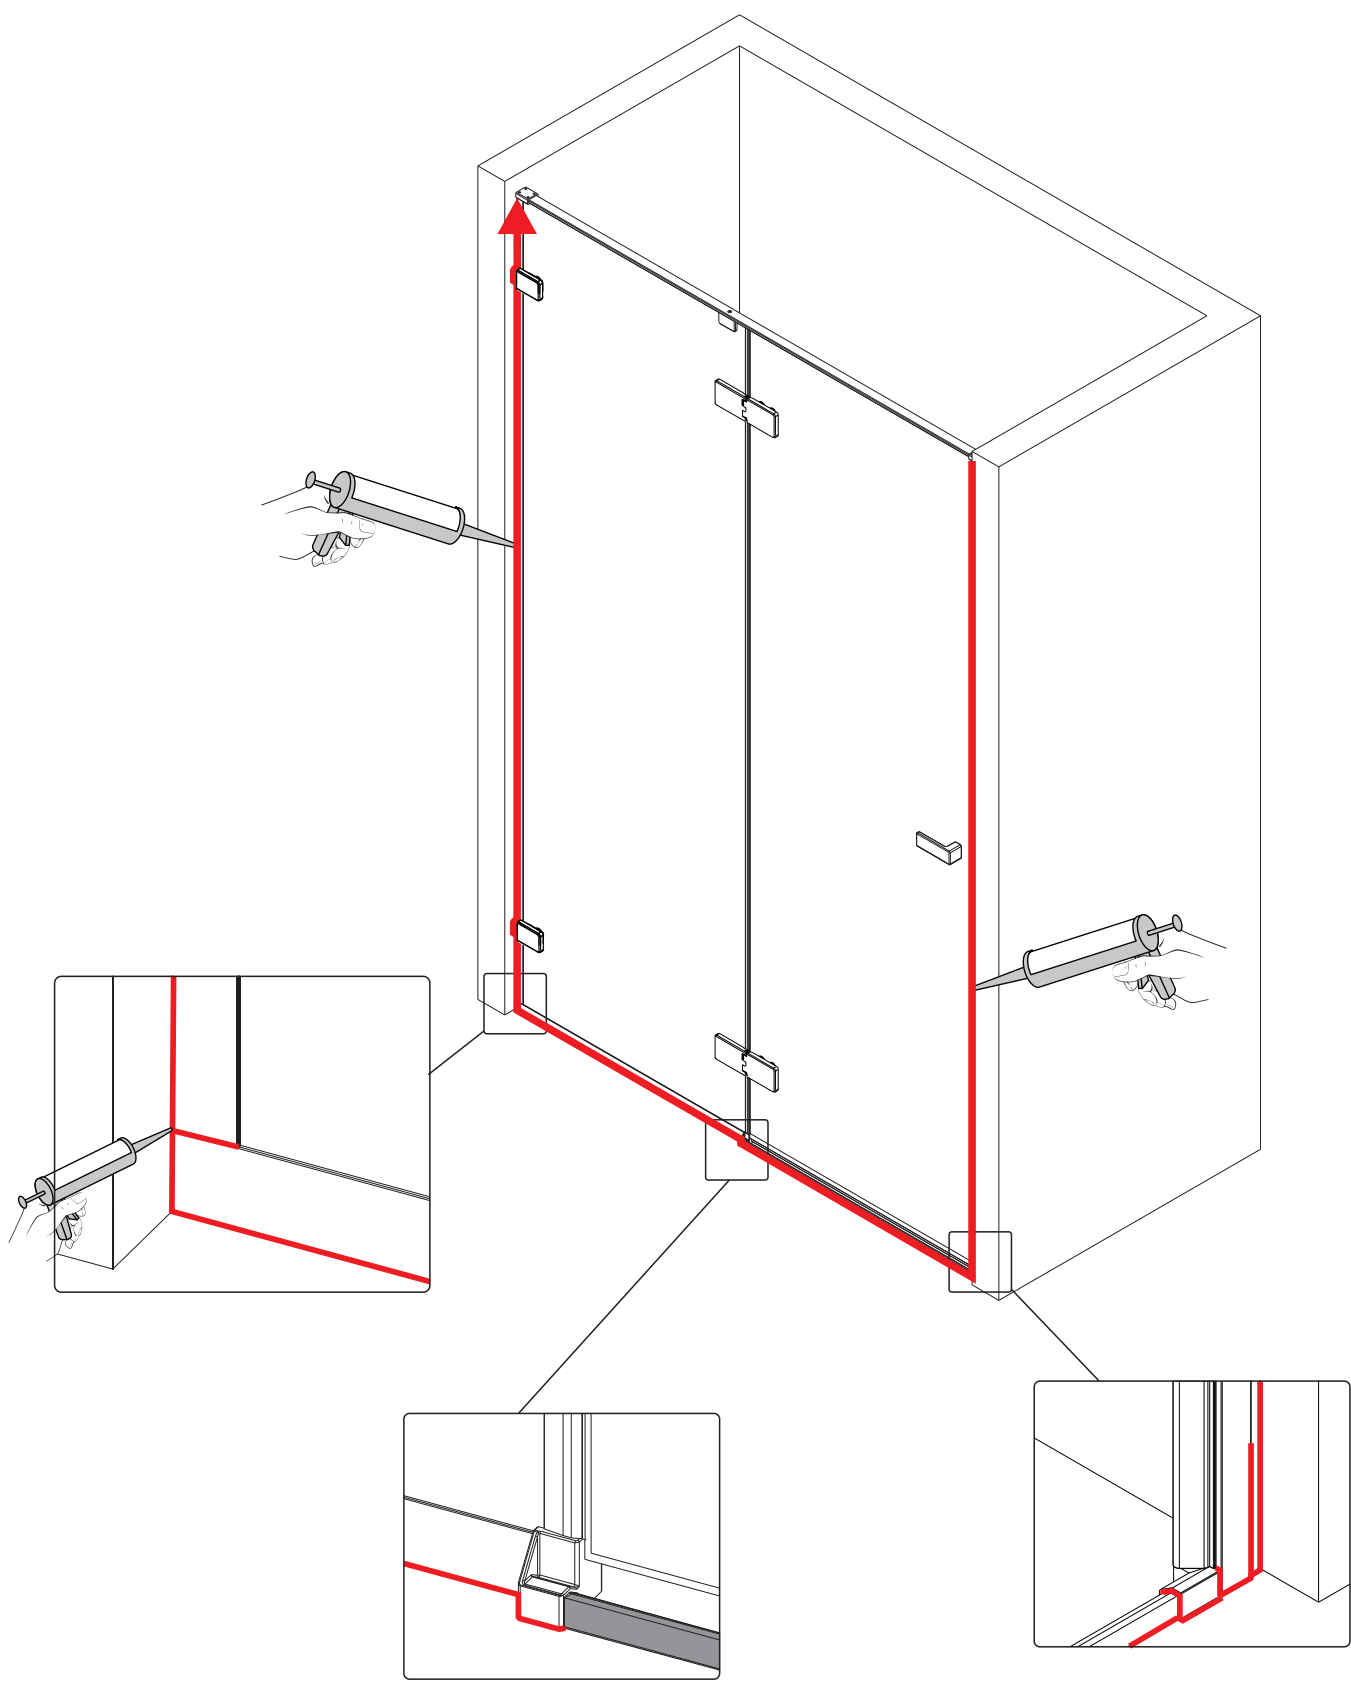

Примечание: закаленное стекло не может быть повторно переработано.

■ Монтаж

Перед началом установки внимательно прочитайте эти инструкции.

Убедитесь, что поддон для душа установлен на ровном полу. Особое внимание следует уделять сверлению стен, чтобы избежать повреждения скрытых труб или электрических кабелей.

Примечание: для установки душевого ограждения потребуется работа двух человек. Перед установкой удалите защитную пленку с алюминиевых профилей.

■ Установка душевого поддона

Поддон для душа должен располагаться напротив стены.

Это изделие тяжёлое и требуются два человека для установки.

Вставьте петлю в нижнюю часть прорези и зафиксируйте положение

Это изделие тяжёлое и требуются два человека для установки.

Снаружи

Это изделие тяжёлое и требуются два человека для установки.

Это изделие тяжёлое и требуются два человека для установки.

Это изделие тяжёлое и требуются два человека для установки.

13

Это изделие тяжёлое и требуются два человека для установки.

BELLAGIO-A-1/AH-1

- | | | | | | | | | | | | | |
|-------------------|---------------|-------|-------|-------|-------|-------|-------|-------|-------|-------|-------|-------|
| 32 x1 | 33 x4
M5*5 | 34 x1 | 35 x1 | 36 x1 | 37 x1 | 38 x1 | 39 x2 | 40 x1 | 41 x1 | 42 x2 | 43 x1 | 44 x1 |
| 45 x3
ST4.0x30 | 46 x1 | 47 x1 | | | | | | | | | | |