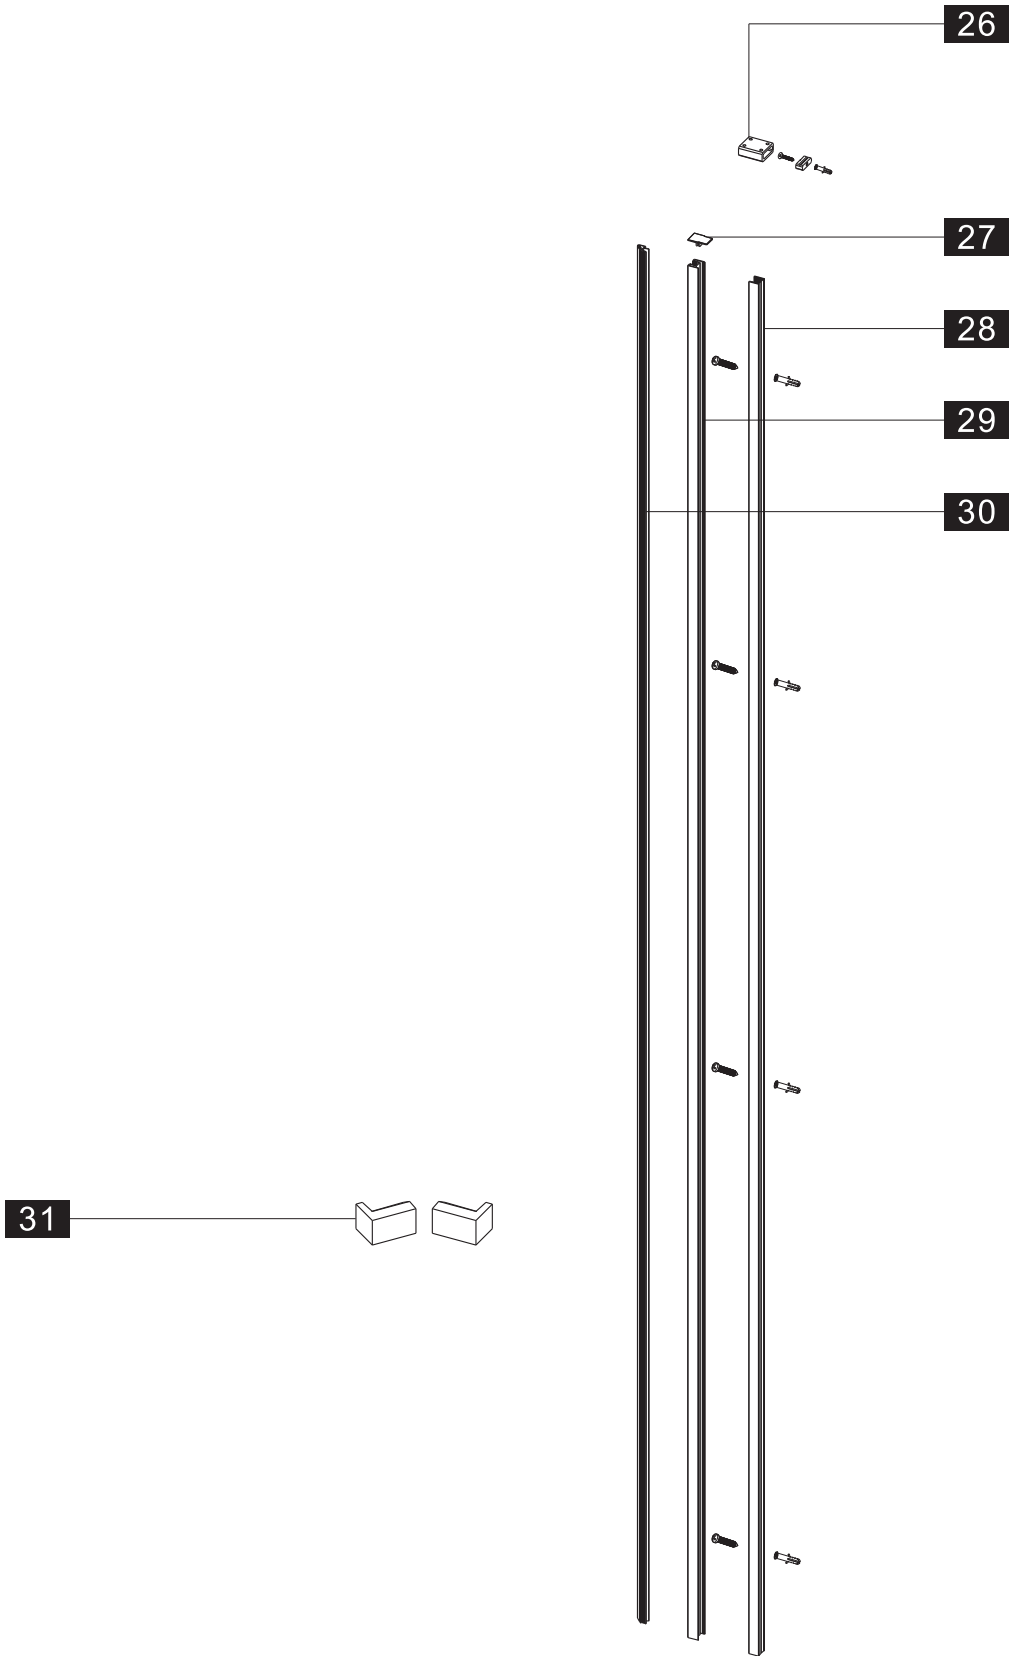

- 26 x 1
- 27 x 1
- 28 x 1
- 29 x 1
- 30 x 1
- 31 x 1
- LR
- 5 x 5
- 6 x 4
  ST4.0x30
- 8 x 1
  ST4.0x30

Это изделие тяжёлое и требуются два человека для установки.