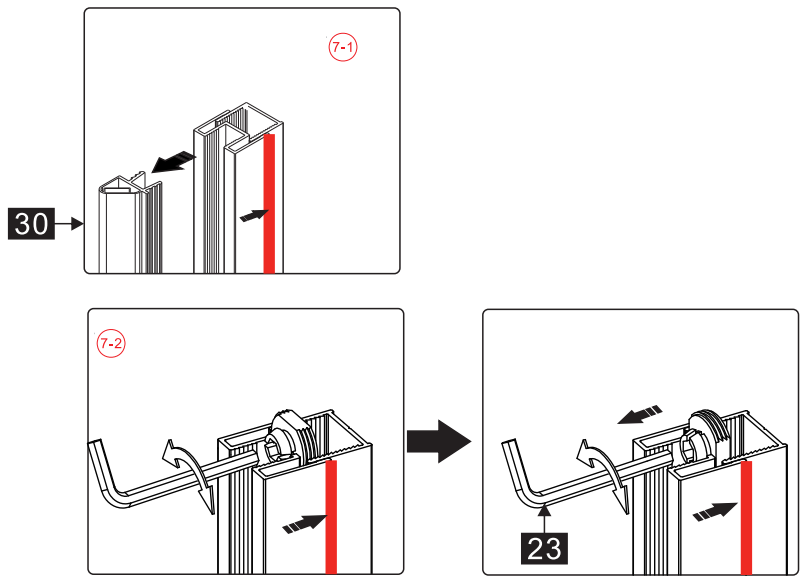

Это изделие тяжёлое и требуются два человека для установки.