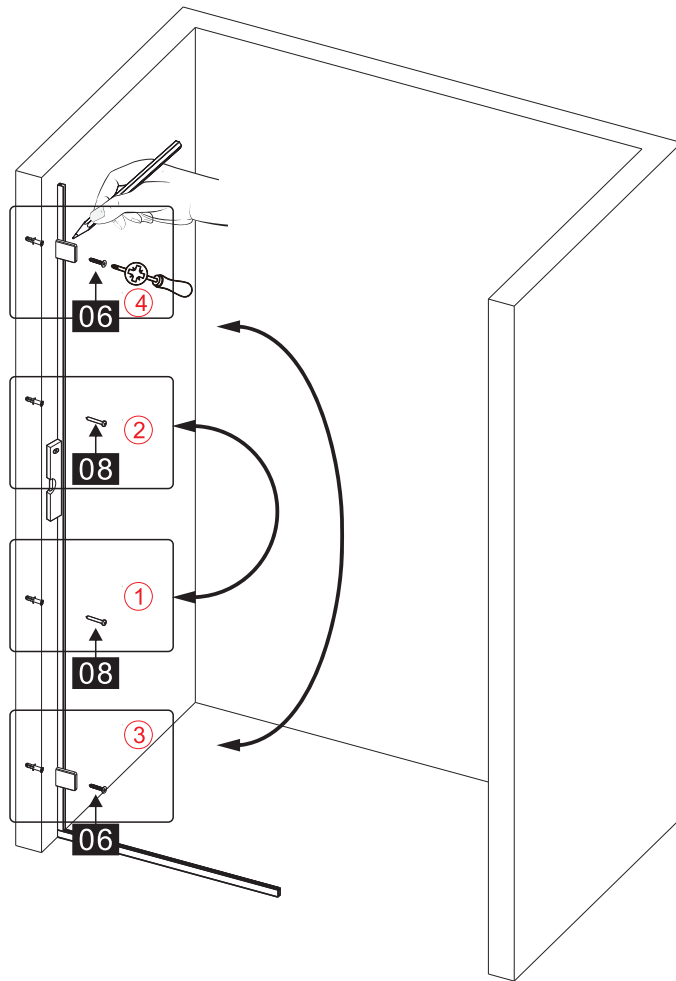

Примечание: для установки душевого ограждения потребуется работа двух человек. Перед установкой удалите защитную пленку с алюминиевых профилей.

■ Установка душевого поддона

Поддон для душа должен располагаться напротив стены.

 Это изделие тяжёлое и требуются два человека для установки. 

- 26 x 1
- 27 x 1
- 28 x 1
- 29 x 1
- 30 x 1
- 31 x 1
- LR
- 5 x 5
- 6 x 4
ST4.0x30
- 8 x 1
ST4.0x30

Это изделие тяжёлое и требуются два человека для установки.

Это изделие тяжёлое и требуются два человека для установки.

Вставьте петлю в нижнюю часть прорези и зафиксируйте положение

Это изделие тяжёлое и требуются два человека для установки.

Снаружи

Это изделие тяжёлое и требуются два человека для установки.