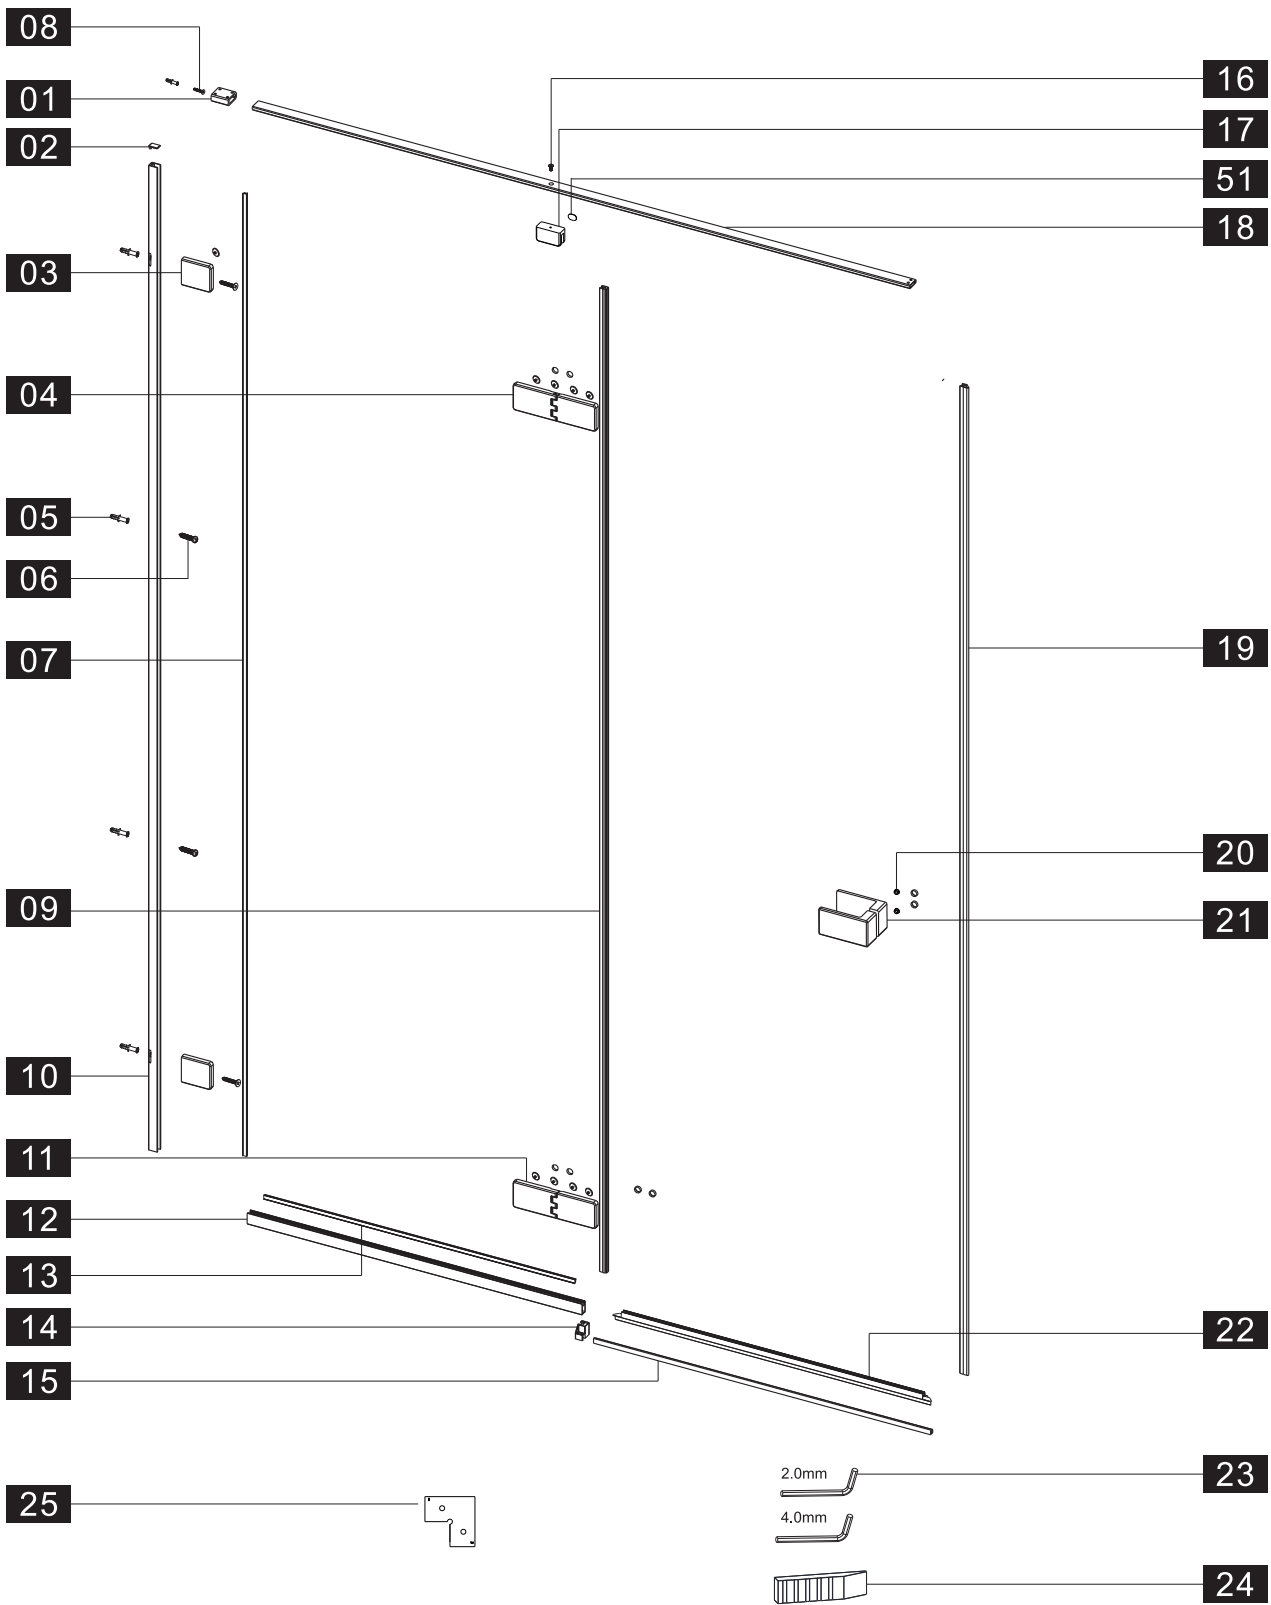

ST4.0x30		 ST4.0x30					
 L R		 M4x8							 2.0mm 4.0mm			

Это изделие тяжёлое и требуются два человека для установки.