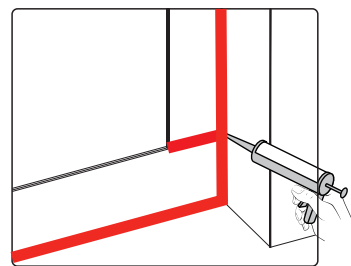

Примечание: для установки душевого ограждения потребуется работа двух человек. Перед установкой удалите защитную пленку с алюминиевых профилей.

■ Установка душевого поддона

Поддон для душа должен располагаться напротив стены.

Это изделие тяжёлое и требуются два человека для установки.

Это изделие тяжёлое и требуются два человека для установки.

Это изделие тяжёлое и требуются два человека для установки.

Это изделие тяжёлое и требуются два человека для установки.