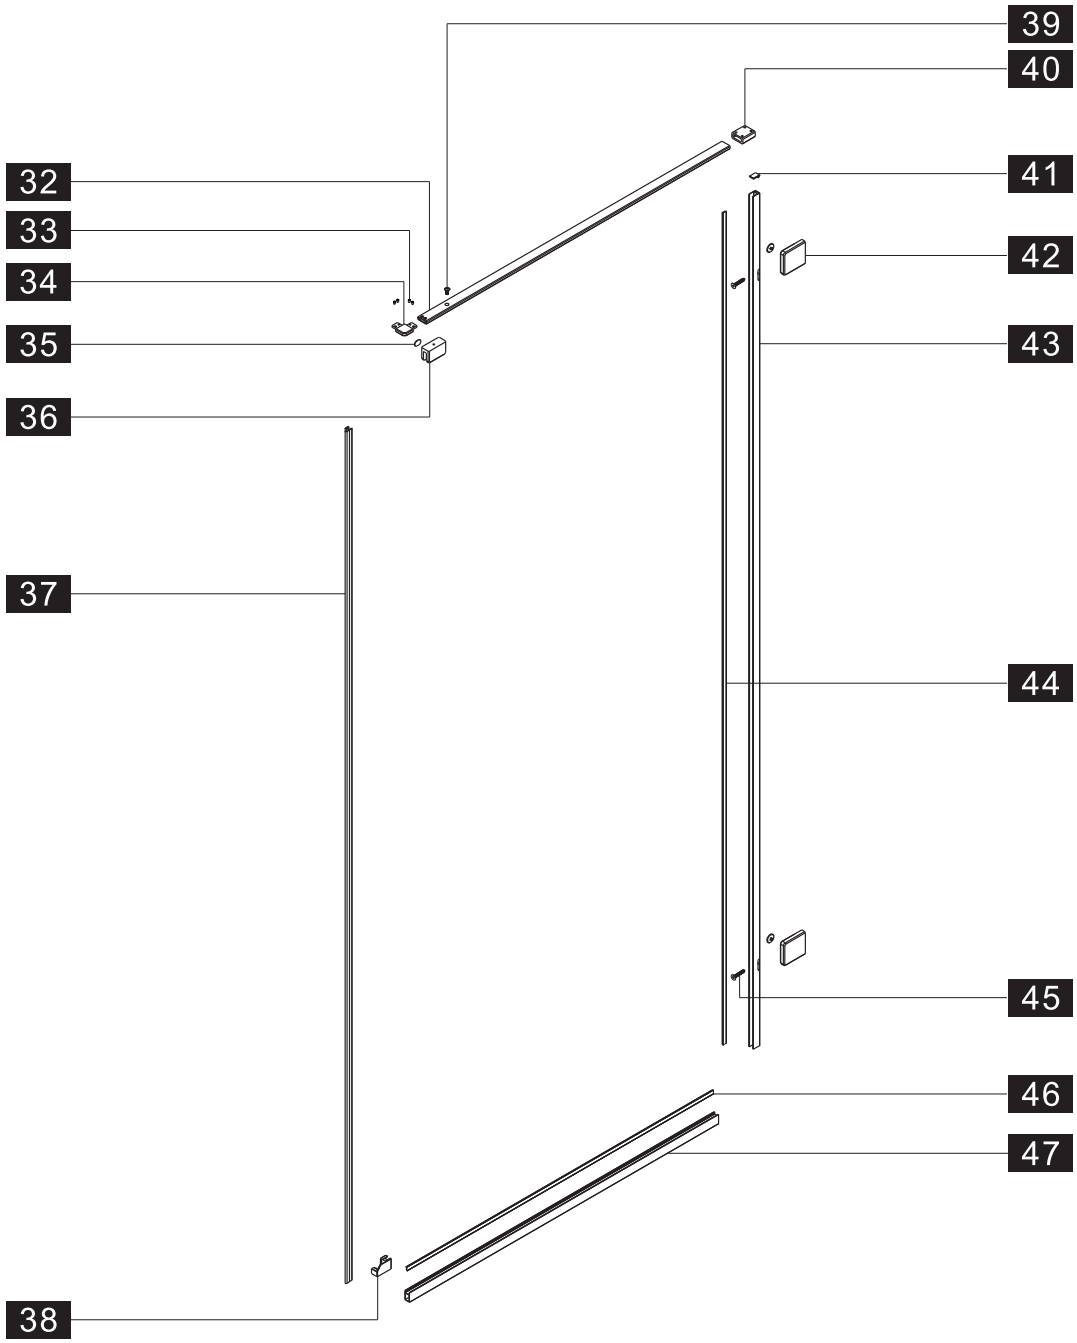

Примечание: для установки душевого ограждения потребуется работа двух человек. Перед установкой удалите защитную пленку с алюминиевых профилей.

■ Установка душевого поддона

Поддон для душа должен располагаться напротив стены.

Это изделие тяжёлое и требуются два человека для установки.

Это изделие тяжёлое и требуются два человека для установки.

13

Это изделие тяжёлое и требуются два человека для установки.

BELLAGIO-A-1/AH-1

- | | | | | | | | | | | | | |
|-------------------|---------------|-------|-------|-------|-------|-------|-------|-------|-------|-------|-------|-------|
| 32 x1 | 33 x4
M5*5 | 34 x1 | 35 x1 | 36 x1 | 37 x1 | 38 x1 | 39 x2 | 40 x1 | 41 x1 | 42 x2 | 43 x1 | 44 x1 |
| 45 x3
ST4.0x30 | 46 x1 | 47 x1 | | | | | | | | | | |