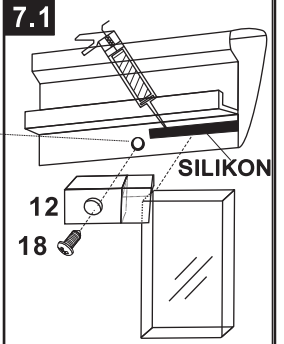

6

6.1

6.2

6.3

7

7.1

7.2

8

8.1

8.2

9

9.1

9.2

9.3

10

10.1

11

11.1

11.2

11.3

4

Это изделие тяжёлое и требуются два человека для установки