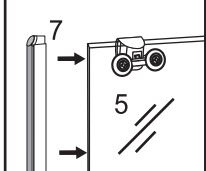

Сохраните данную инструкцию для ухода и дополнительного обслуживания специализированными сервисами.

1

Необходимые инструменты

Это изделие тяжёлое и требуются два человека для установки

Item No	Name	Picture	Unit	Quantity	Item No	Name	Picture	Unit	Quantity	Item No	Name	Picture	Unit	Quantity
1	Wall profile		Pc	2	7	Magnetic sealer		Set	1	14	Handle		Pc	2
2	Fixed wall profile		Pc	2	8	Screw		Pc	8	15	Upper trolley		Pc	4
3	Fixed glass		Pc	2	9	Screw		Pc	8	16	Lower trolley		Pc	4
4	Water proof sealer		Pc	4	10	Expansion pipe		Pc	8	17	Screw cover		Pc	8
5	Door glass		Pc	2	11	Screw		Pc	8	18	Screw		Pc	4
6	Rail profile		Set	2	12	Fixed part for fixed glass		Pc	4	19	Rubber sealer		Pc	1
										20	corner connector		Pc	2

Это изделие тяжёлое и требуются два человека для установки

1**1.1****1.2****2****2.1****2.2****3****3.1****4****4.1.1****4.1.2****4.2.1****4.2.2****5****4.1****4.2****4.3**

Это изделие тяжёлое и требуются два человека для установки

6**6.1****6.2****6.3****7****7.1****7.2****8****8.1****8.2****9****9.1****9.2****9.3****10****10.1****11****11.1****11.2****11.3****4**

Это изделие тяжёлое и требуются два человека для установки

12**12.1****12.2****13****13.1****13.2****13.3****14****14.1****14.2****15****15.1****14.2****15.3****16****16.1****16.2****16.3****17****5**