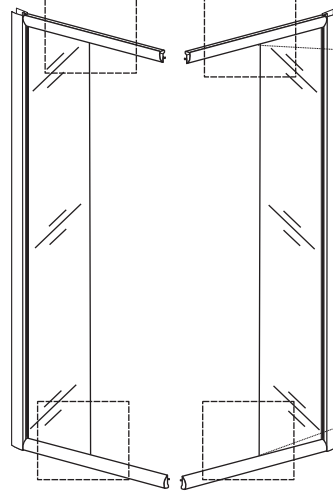

6

6.1

6.2

6.3

7

7.1

7.2

8

8.1

8.2

9

9.1

9.2

9.3

10

10.1

11

11.1

11.2

11.3

4

Это изделие тяжёлое и требуются два человека для установки