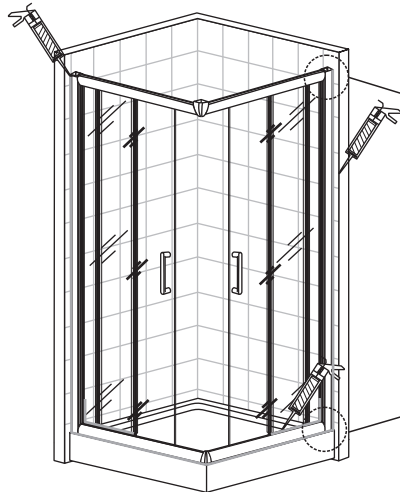

5

Это изделие тяжёлое и требуются два человека для установки