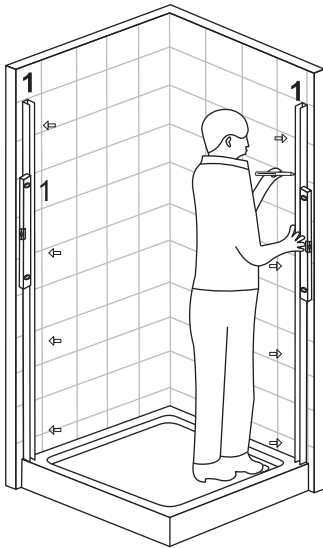

1

1.1

1.2

2

2.1

2.2

3

3.1

4

4.1.1

4.1.2

4.2.1

4.2.2

5

4.1

4.2

4.3

Это изделие тяжёлое и требуются два человека для установки