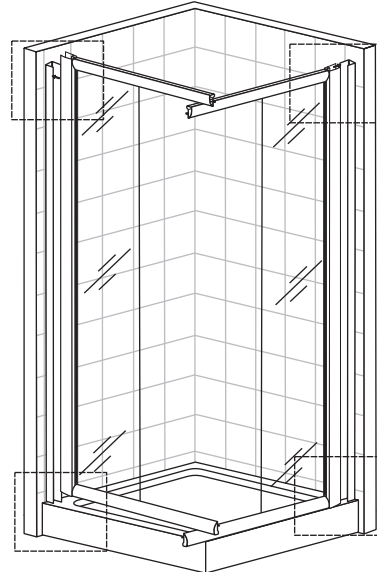

6

6.1

6.2

6.3

7

7.1

7.2

8

8.1

8.2

9

9.1

9.2

9.3

10

10.1

11

11.1

11.2

11.3

4

Это изделие тяжёлое и требуются два человека для установки