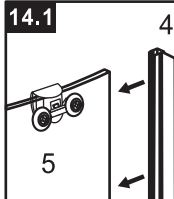

Сохраните данную инструкцию для ухода и дополнительного обслуживания специализированными сервисами.

1

Необходимые инструменты

Это изделие тяжёлое и требуются два человека для установки

Item No	Name	Picture	Unit	Quantity	Item No	Name	Picture	Unit	Quantity	Item No	Name	Picture	Unit	Quantity
1	Wall profile		Pc	2	7	Magnetic sealer		Set	1	14	Handle		Pc	2
2	Fixed wall profile		Pc	2	8	Screw		Pc	8	15	Upper trolley		Pc	4
3	Fixed glass		Pc	2	9	Screw		Pc	8	16	Lower trolley		Pc	4
4	Water proof sealer		Pc	4	10	Expansion pipe		Pc	8	17	Screw cover		Pc	8
5	Door glass		Pc	2	11	Screw		Pc	8	18	Screw		Pc	4
6	Rail profile		Set	2	12	Fixed part for fixed glass		Pc	4	19	Rubber sealer		Pc	1
										20	corner connector		Pc	2

Это изделие тяжёлое и требуются два человека для установки

1**1.1****1.2****2****2.1****2.2****3****3.1****4****4.1.1****4.1.2****4.2.1****4.2.2****5****4.1****4.2****4.3**

Это изделие тяжёлое и требуются два человека для установки

6**6.1****6.2****6.3****7****7.1****7.2****8****8.1****8.2****9****9.1****9.2****9.3****10****10.1****11****11.1****11.2****11.3****4**

Это изделие тяжёлое и требуются два человека для установки

12**12.1****12.2****13****13.1****13.2****13.3****14****14.1****14.2****15****15.1****14.2****15.3****16****16.1****16.2****16.3****17****5**