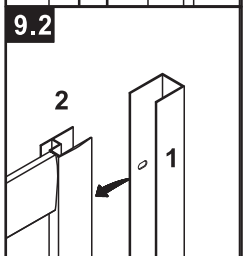

6

6.1

6.2

6.3

7

7.1

7.2

8

8.1

8.2

9

9.1

9.2

9.3

10

10.1

11

11.1

11.2

11.3

4

Это изделие тяжёлое и требуются два человека для установки