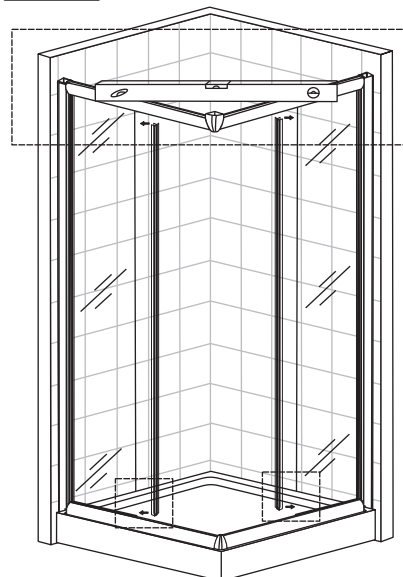

6

6.1

6.2

6.3

7

7.1

7.2

8

8.1

8.2

9

9.1

9.2

9.3

10

10.1

11

11.1

11.2

11.3

4

Это изделие тяжёлое и требуются два человека для установки