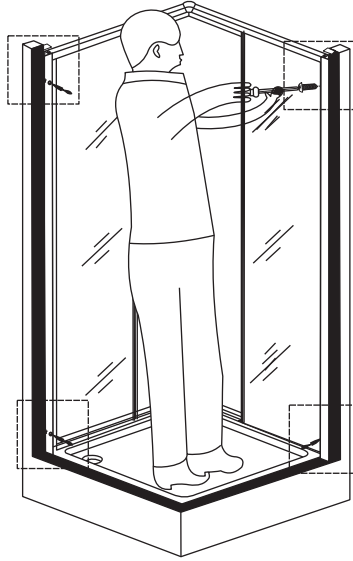

12

12.1

12.2

13

13.1

13.2

13.3

14

14.1

14.2

15

15.1

14.2

15.3

16

16.1

16.2

16.3

17

5

Это изделие тяжёлое и требуются два человека для установки