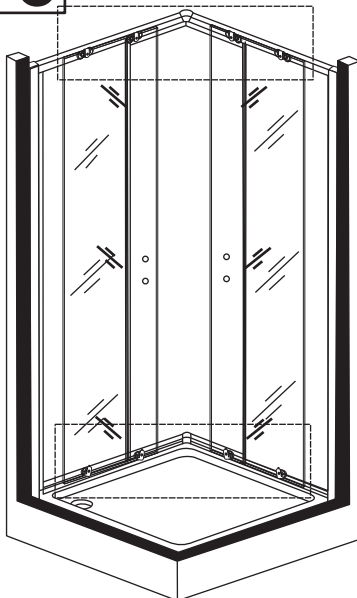

15.1

14.2

15.3

16

16.1

16.2

16.3

17