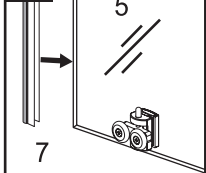

Сохраните данную инструкцию для ухода и дополнительного обслуживания специализированными сервисами.

1

Необходимые инструменты

Это изделие тяжёлое и требуются два человека для установки

Item No	Name	Picture	Unit	Quantity	Item No	Name	Picture	Unit	Quantity	Item No	Name	Picture	Unit	Quantity
1	Wall profile		Pc	2	7	Magnetic sealer		Set	1	14	Handle		Pc	2
2	Fixed wall profile		Pc	2	8	Screw		Pc	8	15	Upper trolley		Pc	4
3	Fixed glass		Pc	2	9	Screw		Pc	8	16	Lower trolley		Pc	4
4	Water proof sealer		Pc	4	10	Expansion pipe		Pc	8	17	Screw cover		Pc	8
5	Door glass		Pc	2	11	Screw		Pc	8	18	Screw		Pc	4
6	Rail profile		Set	2	12	Fixed part for fixed glass		Pc	4	19	Rubber sealer		Pc	1
										20	corner connector		Pc	2

Это изделие тяжёлое и требуются два человека для установки

1**1.1****1.2****2****2.1****2.2****3****3.1****4****4.1.1****4.1.2****4.2.1****4.2.2****5****4.1****4.2****4.3**

Это изделие тяжёлое и требуются два человека для установки

6**6.1****6.2****6.3****7****7.1****7.2****8****8.1****8.2****9****9.1****9.2****9.3****10****10.1****11****11.1****11.2****11.3****4**

Это изделие тяжёлое и требуются два человека для установки

12**12.1****12.2****13****13.1****13.2****13.3****14****14.1****14.2****15****15.1****14.2****15.3****16****16.1****16.2****16.3****17****5**