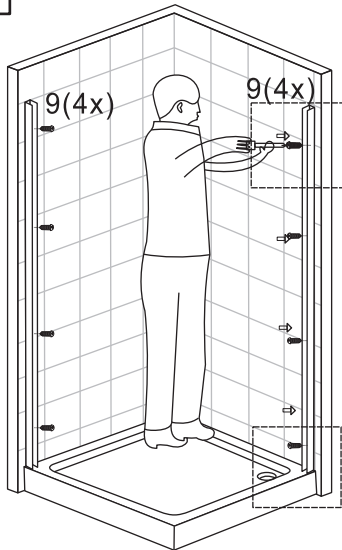

2.1

2.2

3

3.1

4