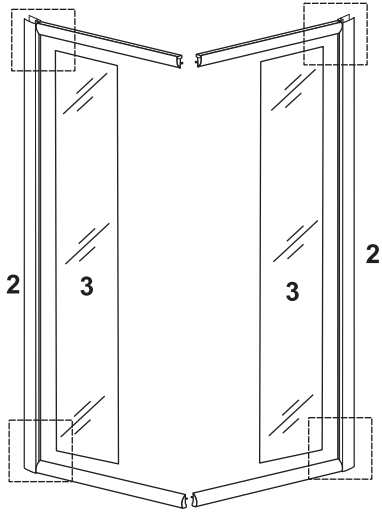

6

6.1

6.2

6.3

7