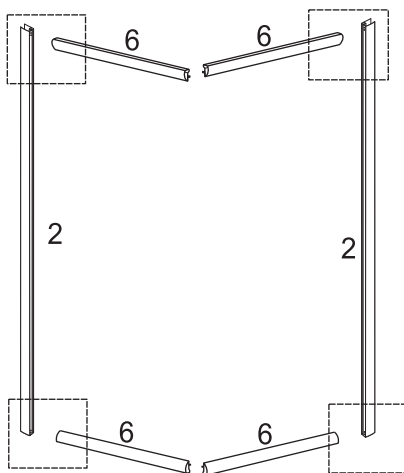

4.1

4.2

4.3

Это изделие тяжёлое и требуются два человека для установки