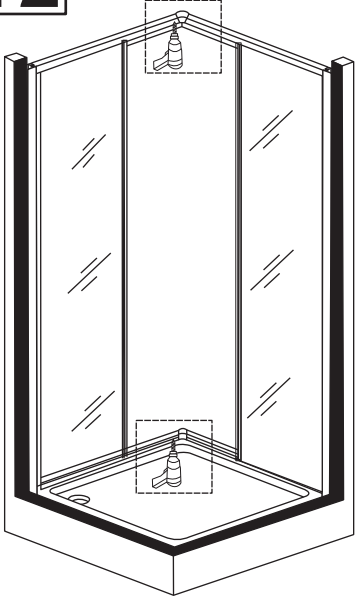

12

12.1

12.2

13

13.1

13.2

13.3

14

14.1

14.2

15

15.1

14.2

15.3

16

16.1

16.2

16.3

17

5

Это изделие тяжёлое и требуются два человека для установки