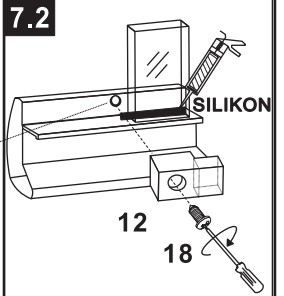

6

6.1

6.2

6.3

7

7.1

7.2

8

8.1

8.2

9

9.1

9.2

9.3

10

10.1

11

11.1

11.2

11.3

4

Это изделие тяжёлое и требуются два человека для установки