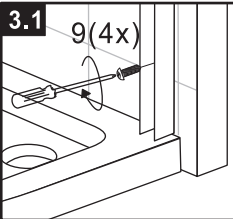

1

1.1

1.2

2

2.1

2.2

3

3.1

4

4.1.1

4.1.2

4.2.1

4.2.2

5

4.1

4.2

4.3

Это изделие тяжёлое и требуются два человека для установки