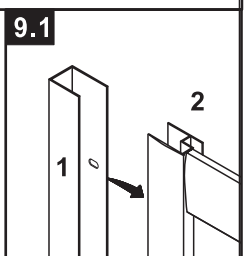

6

6.1

6.2

6.3

7

7.1

7.2

8

8.1

8.2

9

9.1

9.2

9.3

10

10.1

11

11.1

11.2

11.3

4

Это изделие тяжёлое и требуются два человека для установки