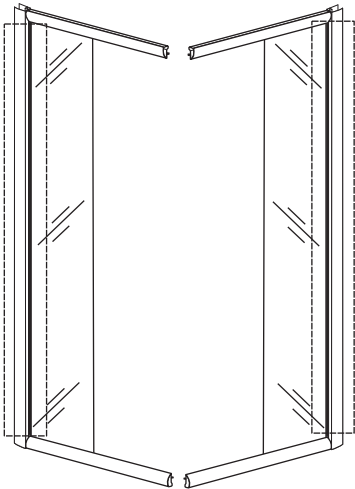

6

6.1

6.2

6.3

7

7.1

7.2

8

8.1

8.2

9

9.1

9.2

9.3

10

10.1

11

11.1

11.2

11.3

4

Это изделие тяжёлое и требуются два человека для установки