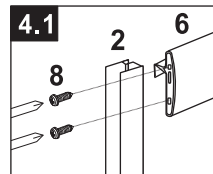

Сохраните данную инструкцию для ухода и дополнительного обслуживания специализированными сервисами.

1

Необходимые инструменты

Это изделие тяжёлое и требуются два человека для установки

Item No	Name	Picture	Unit	Quantity	Item No	Name	Picture	Unit	Quantity	Item No	Name	Picture	Unit	Quantity
1	Wall profile		Pc	2	7	Magnetic sealer		Set	1	14	Handle		Pc	2
2	Fixed wall profile		Pc	2	8	Screw		Pc	8	15	Upper trolley		Pc	4
3	Fixed glass		Pc	2	9	Screw		Pc	8	16	Lower trolley		Pc	4
4	Water proof sealer		Pc	4	10	Expansion pipe		Pc	8	17	Screw cover		Pc	8
5	Door glass		Pc	2	11	Screw		Pc	8	18	Screw		Pc	4
6	Rail profile		Set	2	12	Fixed part for fixed glass		Pc	4	19	Rubber sealer		Pc	1
										20	corner connector		Pc	2

Это изделие тяжёлое и требуются два человека для установки

1**1.1****1.2****2****2.1****2.2****3****3.1****4****4.1.1****4.1.2****4.2.1****4.2.2****5****4.1****4.2****4.3**

Это изделие тяжёлое и требуются два человека для установки