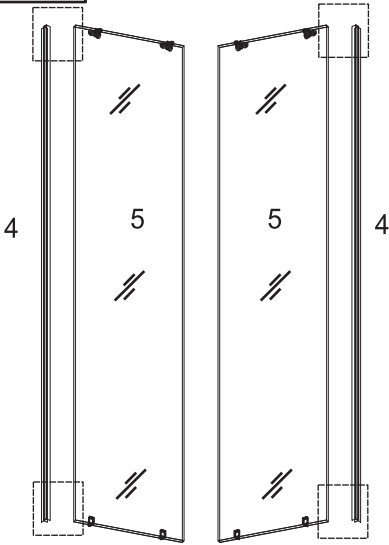

13.1

13.2

13.3

14