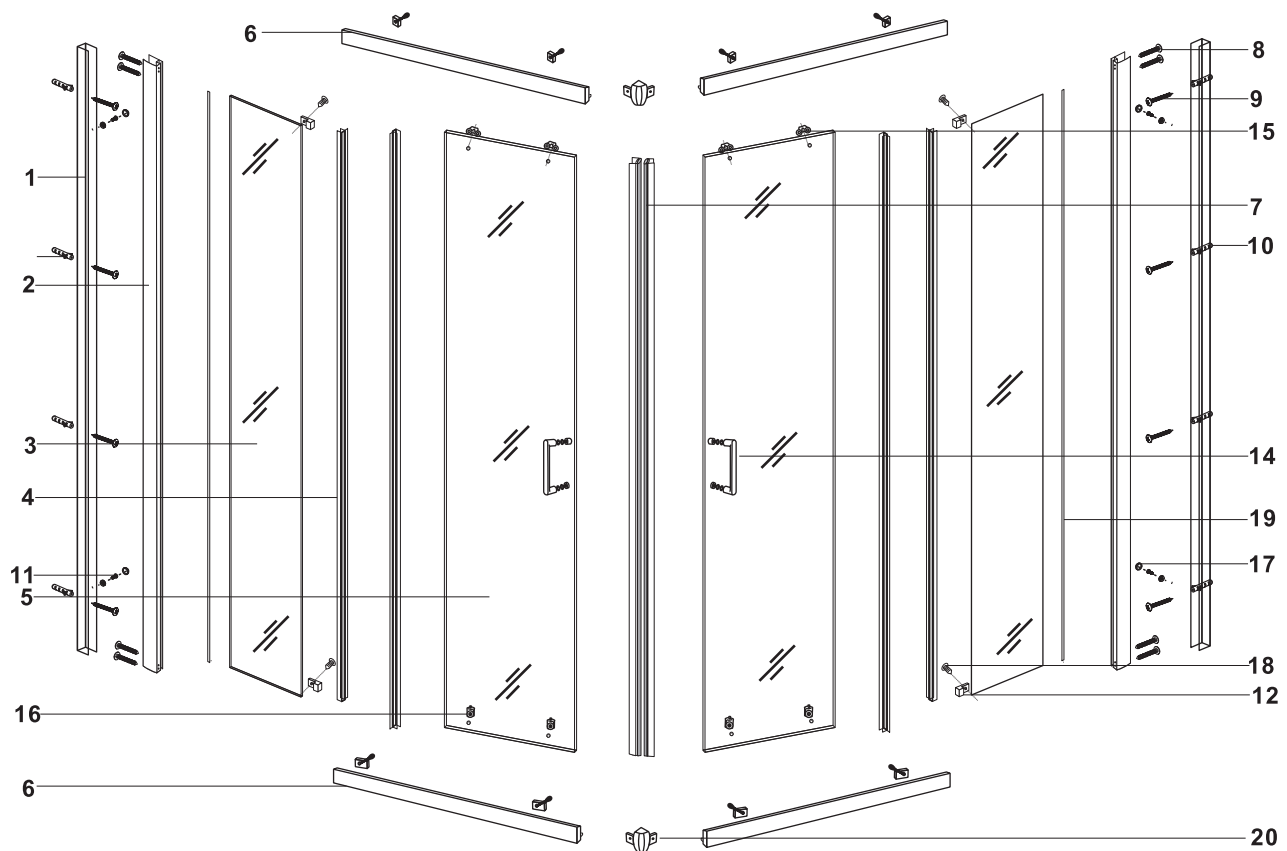

Сохраните данную инструкцию для ухода и дополнительного обслуживания специализированными сервисами.

1

Необходимые инструменты

Это изделие тяжёлое и требуются два человека для установки

Item No	Name	Picture	Unit	Quantity	Item No	Name	Picture	Unit	Quantity	Item No	Name	Picture	Unit	Quantity
1	Wall profile		Pc	2	7	Magnetic sealer		Set	1	14	Handle		Pc	2
2	Fixed wall profile		Pc	2	8	Screw		Pc	8	15	Upper trolley		Pc	4
3	Fixed glass		Pc	2	9	Screw		Pc	8	16	Lower trolley		Pc	4
4	Water proof sealer		Pc	4	10	Expansion pipe		Pc	8	17	Screw cover		Pc	8
5	Door glass		Pc	2	11	Screw		Pc	8	18	Screw		Pc	4
6	Rail profile		Set	2	12	Fixed part for fixed glass		Pc	4	19	Rubber sealer		Pc	1
										20	corner connector		Pc	2