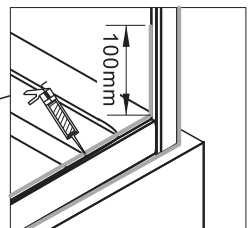

Сохраните данную инструкцию для ухода и дополнительного обслуживания специализированными сервисами.

1

Необходимые инструменты

Это изделие тяжёлое и требуются два человека для установки

Item No	Name	Picture	Unit	Quantity	Item No	Name	Picture	Unit	Quantity	Item No	Name	Picture	Unit	Quantity
1	Wall profile		Pc	2	7	Magnetic sealer		Set	1	14	Handle		Pc	2
2	Fixed wall profile		Pc	2	8	Screw		Pc	8	15	Upper trolley		Pc	4
3	Fixed glass		Pc	2	9	Screw		Pc	8	16	Lower trolley		Pc	4
4	Water proof sealer		Pc	4	10	Expansion pipe		Pc	8	17	Screw cover		Pc	8
5	Door glass		Pc	2	11	Screw		Pc	8	18	Screw		Pc	4
6	Rail profile		Set	2	12	Fixed part for fixed glass		Pc	4	19	Rubber sealer		Pc	1
										20	corner connector		Pc	2

Это изделие тяжёлое и требуются два человека для установки

1**1.1****1.2****2****2.1****2.2****3****3.1****4****4.1.1****4.1.2****4.2.1****4.2.2****5****4.1****4.2****4.3**

Это изделие тяжёлое и требуются два человека для установки

6**6.1****6.2****6.3****7****7.1****7.2****8****8.1****8.2****9****9.1****9.2****9.3****10****10.1****11****11.1****11.2****11.3****4**

Это изделие тяжёлое и требуются два человека для установки

12**12.1****12.2****13****13.1****13.2****13.3****14****14.1****14.2****15****15.1****14.2****15.3****16****16.1****16.2****16.3****17****5**