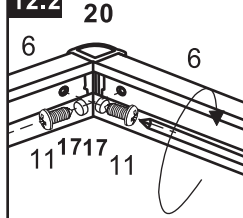

12

12.1

12.2

13

13.1

13.2

13.3

14

14.1

14.2

15

15.1

14.2

15.3

16

16.1

16.2

16.3

17

5

Это изделие тяжёлое и требуются два человека для установки