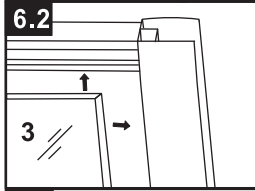

6

6.1

6.2

6.3

7

7.1

7.2

8

8.1

8.2

9

9.1

9.2

9.3

10

10.1

11

11.1

11.2

11.3

4

Это изделие тяжёлое и требуются два человека для установки