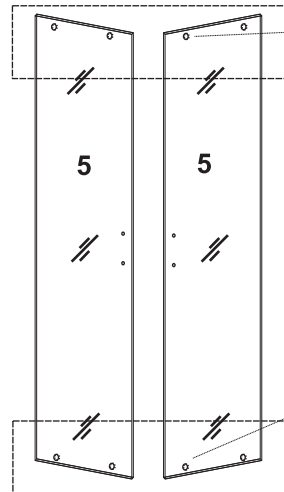

4.1.1

4.1.2

4.2.1

4.2.2

5