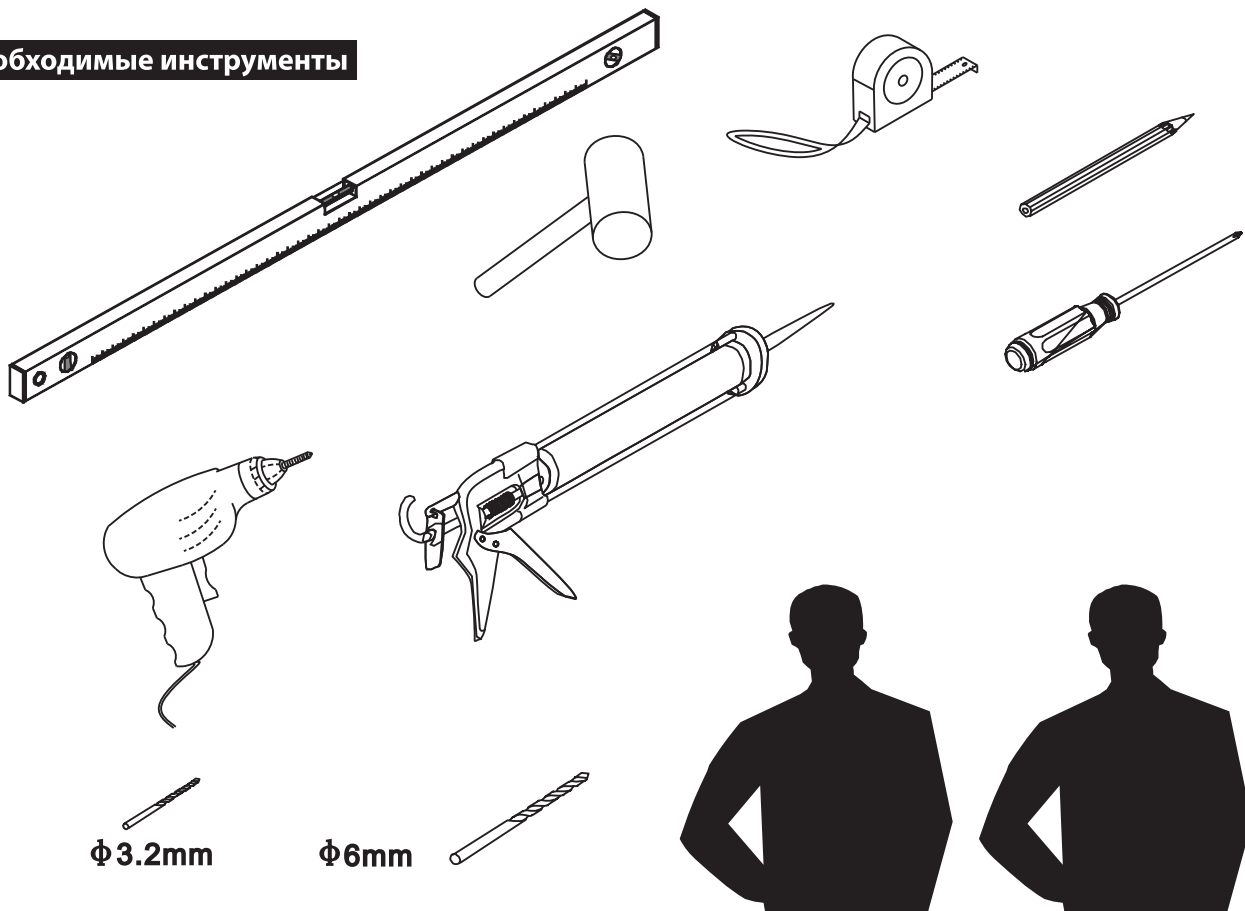

Сохраните данную инструкцию для ухода и дополнительного обслуживания специализированными сервисами.

1

Необходимые инструменты

Это изделие тяжёлое и требуются два человека для установки

Item No	Name	Picture	Unit	Quantity	Item No	Name	Picture	Unit	Quantity	Item No	Name	Picture	Unit	Quantity
1	Wall profile		Pc	2	7	Magnetic sealer		Set	1	14	Handle		Pc	2
2	Fixed wall profile		Pc	2	8	Screw		Pc	8	15	Upper trolley		Pc	4
3	Fixed glass		Pc	2	9	Screw		Pc	8	16	Lower trolley		Pc	4
4	Water proof sealer		Pc	4	10	Expansion pipe		Pc	8	17	Screw cover		Pc	8
5	Door glass		Pc	2	11	Screw		Pc	8	18	Screw		Pc	4
6	Rail profile		Set	2	12	Fixed part for fixed glass		Pc	4	19	Rubber sealer		Pc	1
										20	corner connector		Pc	2