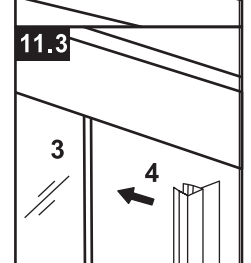

6

6.1

6.2

6.3

7

7.1

7.2

8

8.1

8.2

9

9.1

9.2

9.3

10

10.1

11

11.1

11.2

11.3

4

Это изделие тяжёлое и требуются два человека для установки