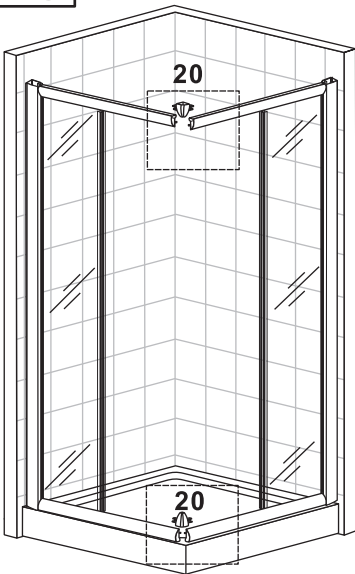

6

6.1

6.2

6.3

7

7.1

7.2

8

8.1

8.2

9

9.1

9.2

9.3

10

10.1

11

11.1

11.2

11.3

4

Это изделие тяжёлое и требуются два человека для установки