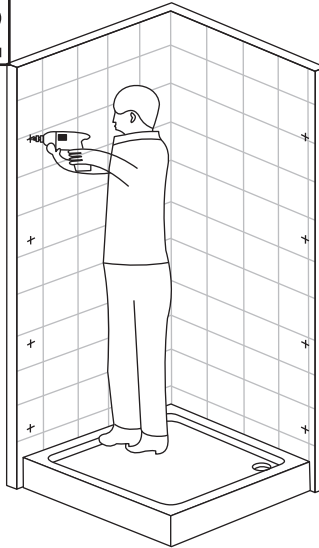

1

1.1

1.2

2

2.1

2.2

3

3.1

4

4.1.1

4.1.2

4.2.1

4.2.2

5

4.1

4.2

4.3

Это изделие тяжёлое и требуются два человека для установки