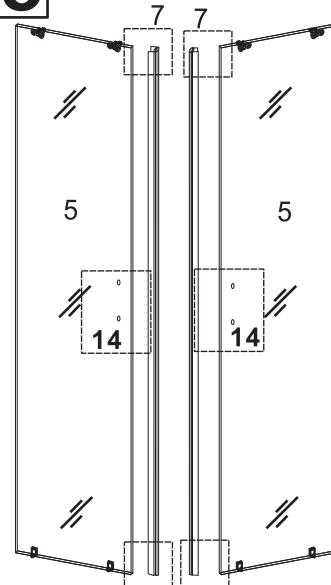

14.1

14.2

15