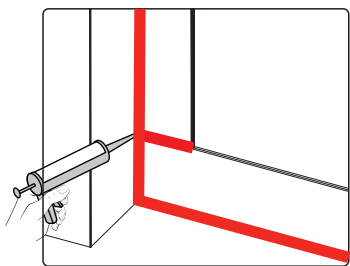

Примечание: для установки душевого ограждения потребуется работа двух человек. Перед установкой удалите защитную пленку с алюминиевых профилей.

■ Установка душевого поддона

Поддон для душа должен располагаться напротив стены.

15

9-7

14

9-8

Это изделие тяжёлое и требуются два человека для установки.

22

Это изделие тяжёлое и требуются два человека для установки.

Достоверную информацию уточняйте на santehnica.ru.