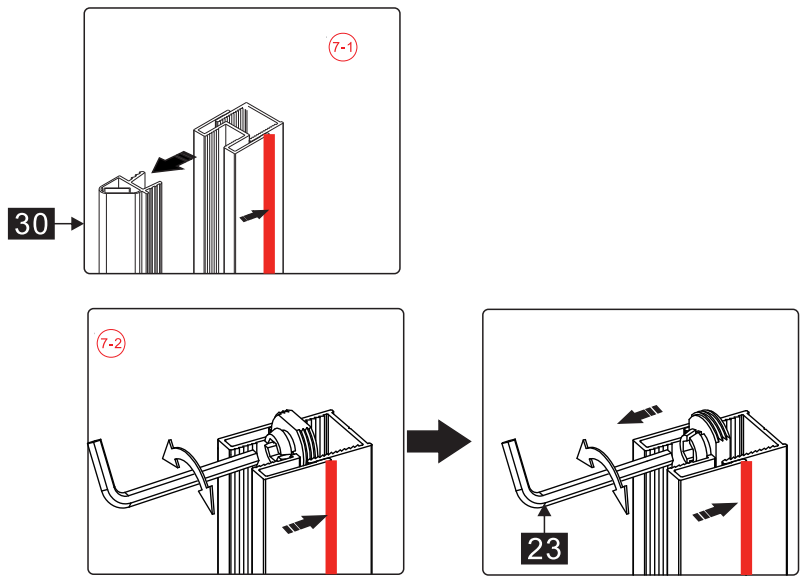

- 6 x4

ST4.0x30
- 8 x1

ST4.0x30

Это изделие тяжёлое и требуются два человека для установки.

Это изделие тяжёлое и требуются два человека для установки.

Вставьте петлю в нижнюю часть прорези и зафиксируйте положение

Это изделие тяжёлое и требуются два человека для установки.

⚠
Снаружи

Это изделие тяжёлое и требуются два человека для установки.

Это изделие тяжёлое и требуются два человека для установки.

Это изделие тяжёлое и требуются два человека для установки.