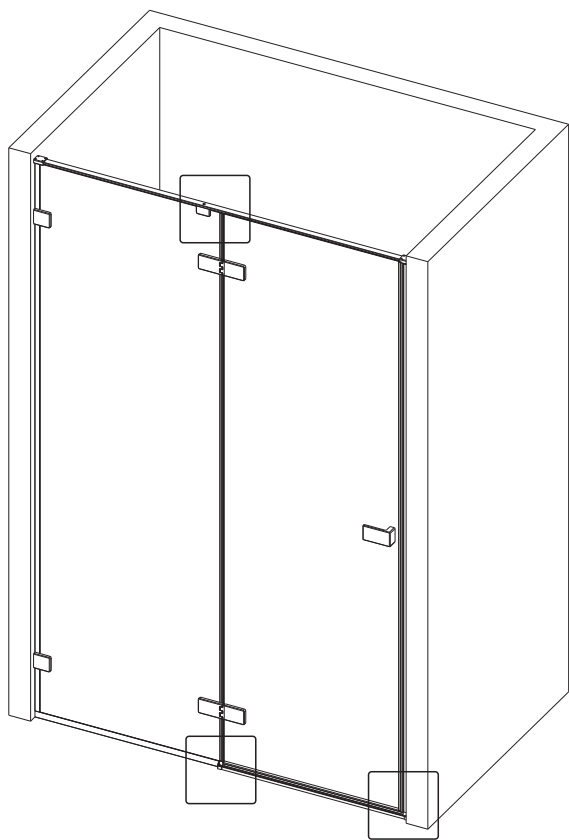

Это изделие тяжёлое и требуются два человека для установки.