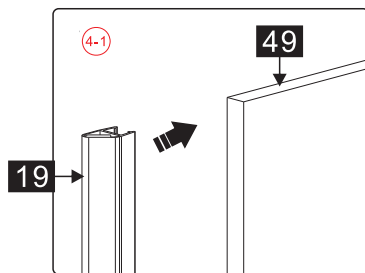

Это изделие тяжёлое и требуются два человека для установки.