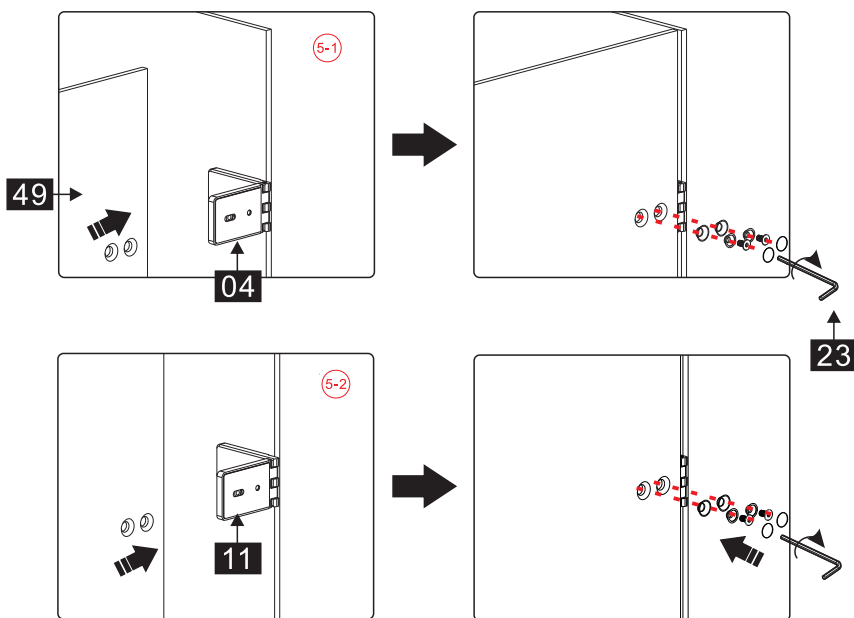

- 6 x4

ST4.0x30
- 8 x1

ST4.0x30

Это изделие тяжёлое и требуются два человека для установки.

Это изделие тяжёлое и требуются два человека для установки.

Вставьте петлю в нижнюю часть прорези и зафиксируйте положение

Это изделие тяжёлое и требуются два человека для установки.

⚠
Снаружи

Это изделие тяжёлое и требуются два человека для установки.

Это изделие тяжёлое и требуются два человека для установки.

Это изделие тяжёлое и требуются два человека для установки.