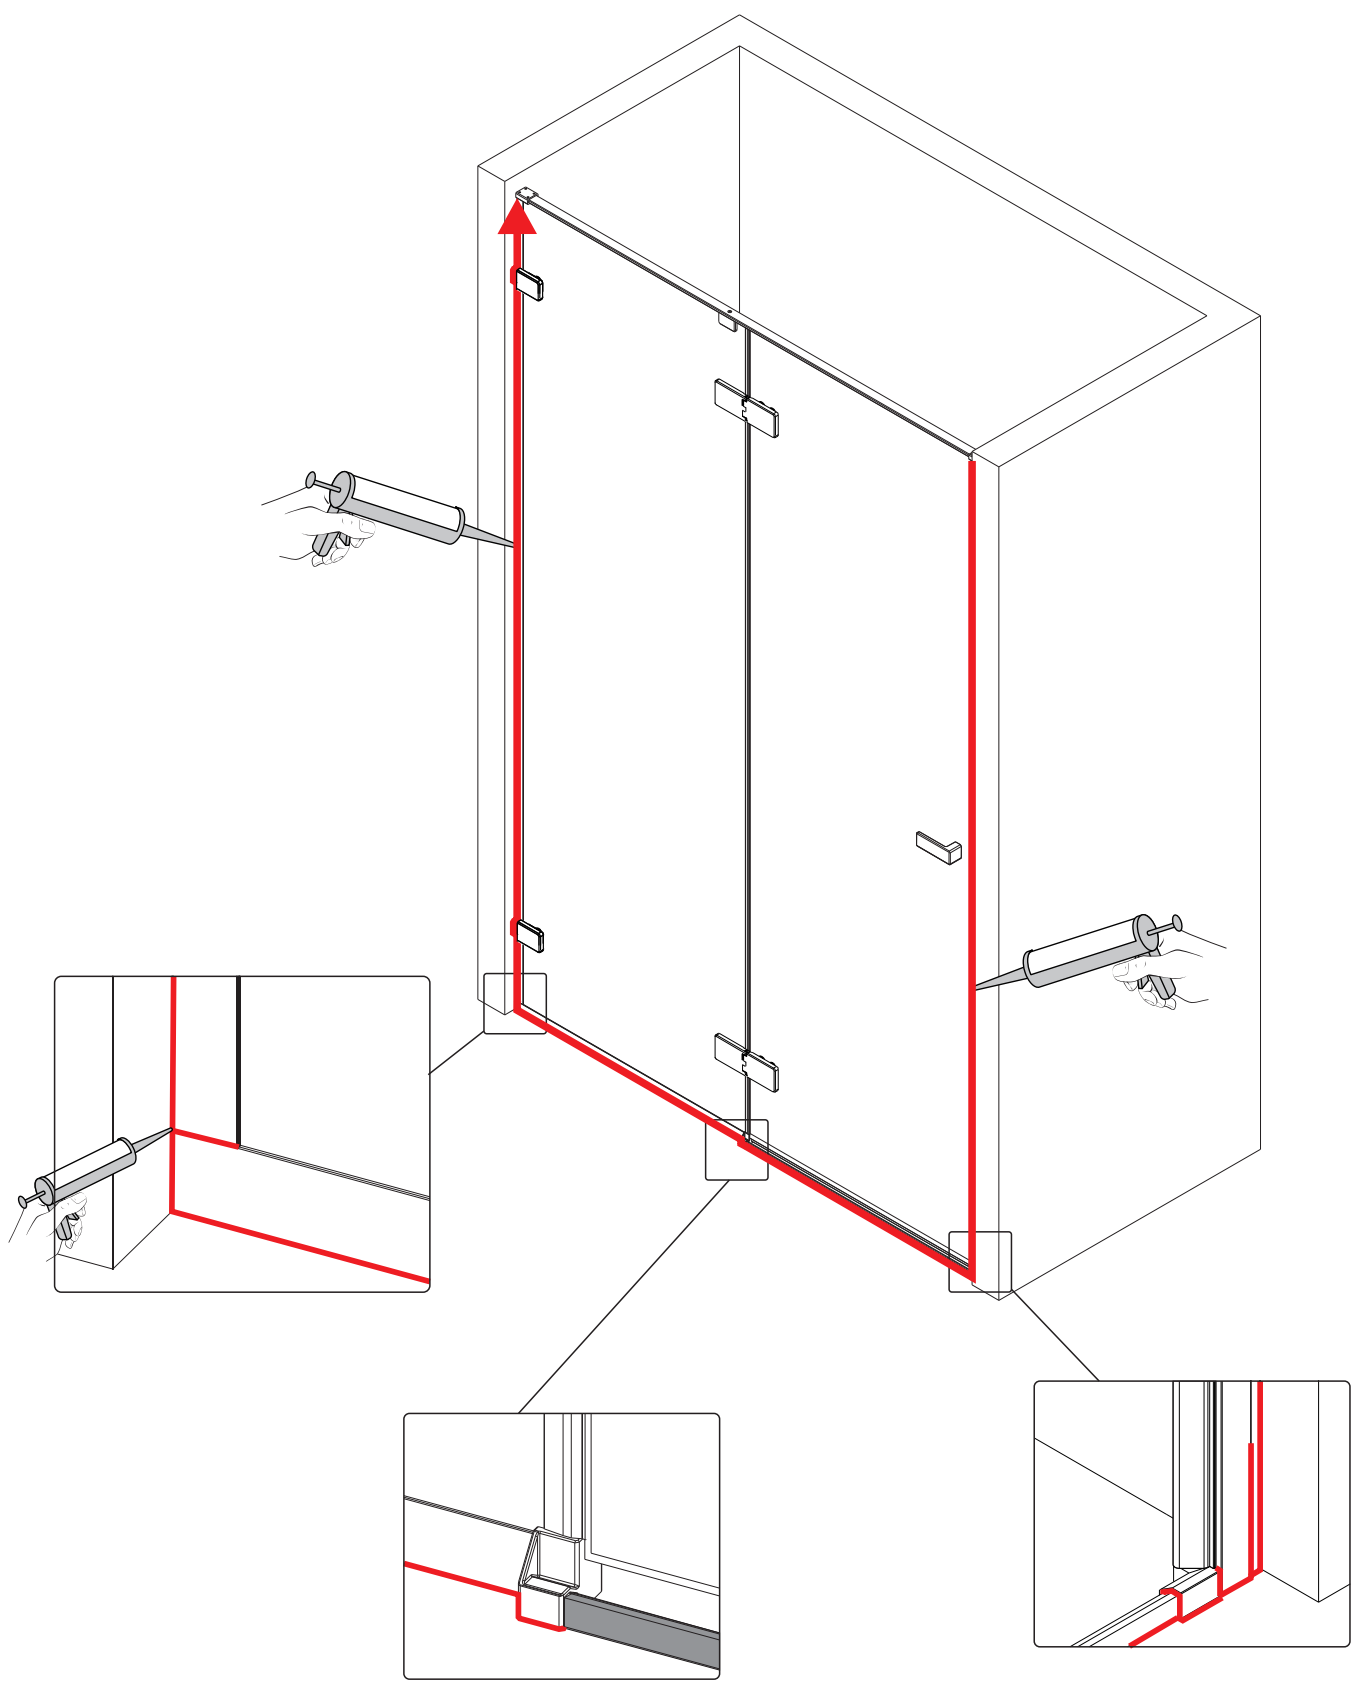

13

Это изделие тяжёлое и требуются два человека для установки.