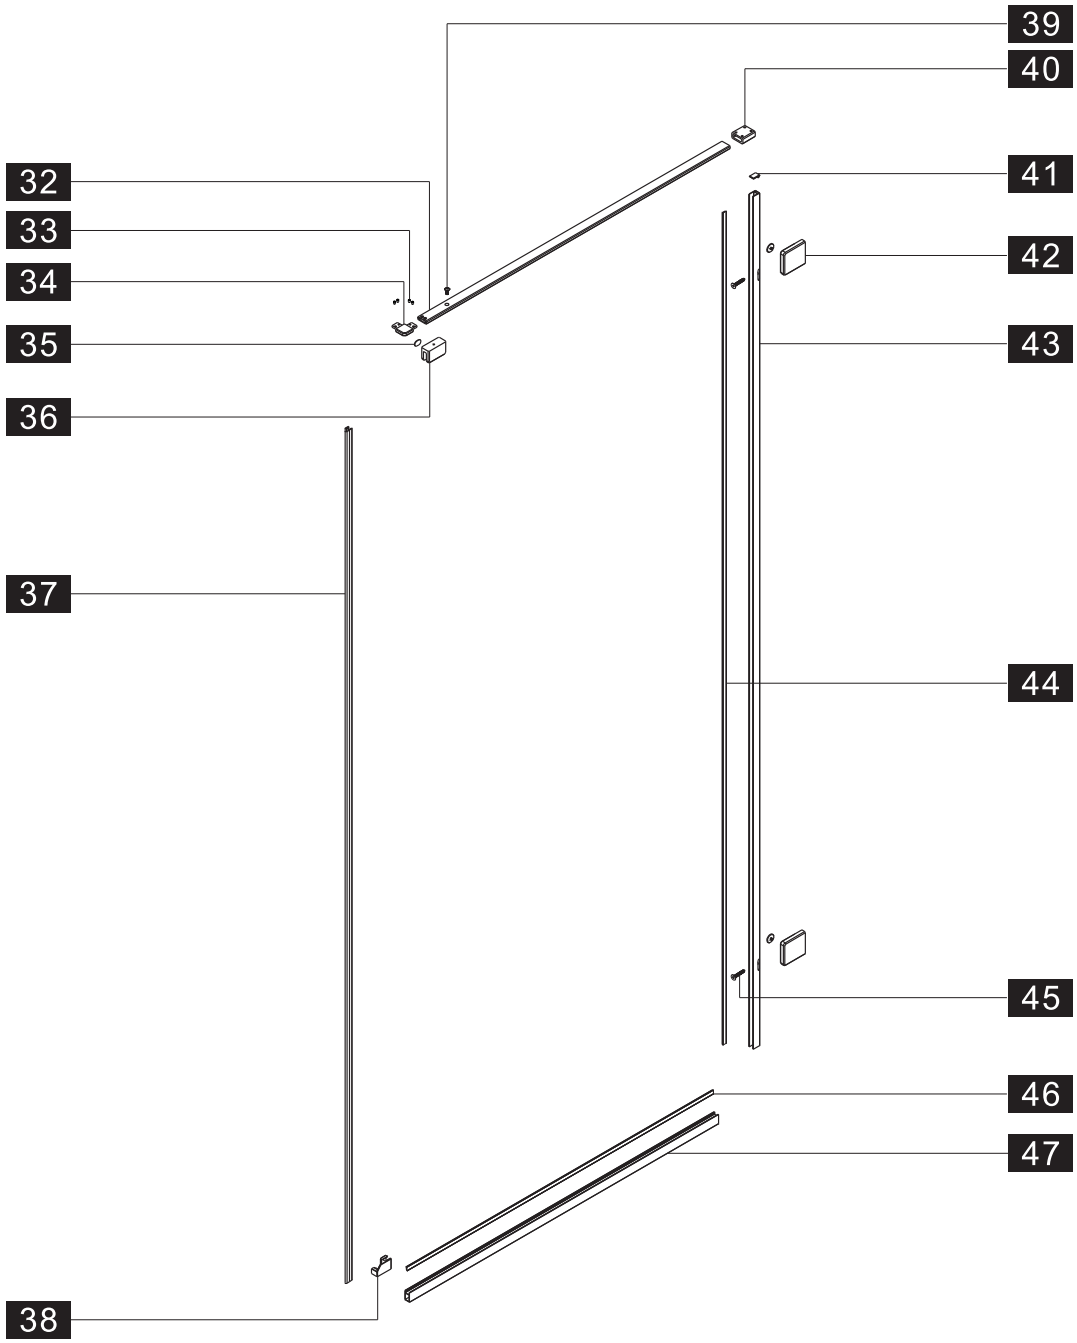

Это изделие тяжёлое и требуются два человека для установки.