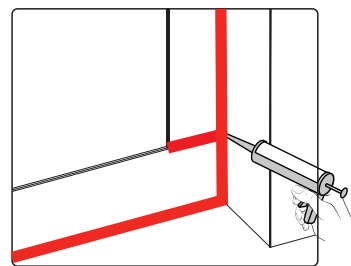

Примечание: для установки душевого ограждения потребуется работа двух человек. Перед установкой удалите защитную пленку с алюминиевых профилей.

■ Установка душевого поддона

Поддон для душа должен располагаться напротив стены.

15

9-7

14

9-8

Это изделие тяжёлое и требуются два человека для установки.

22

Это изделие тяжёлое и требуются два человека для установки.

Достоверную информацию уточняйте на santehnica.ru.