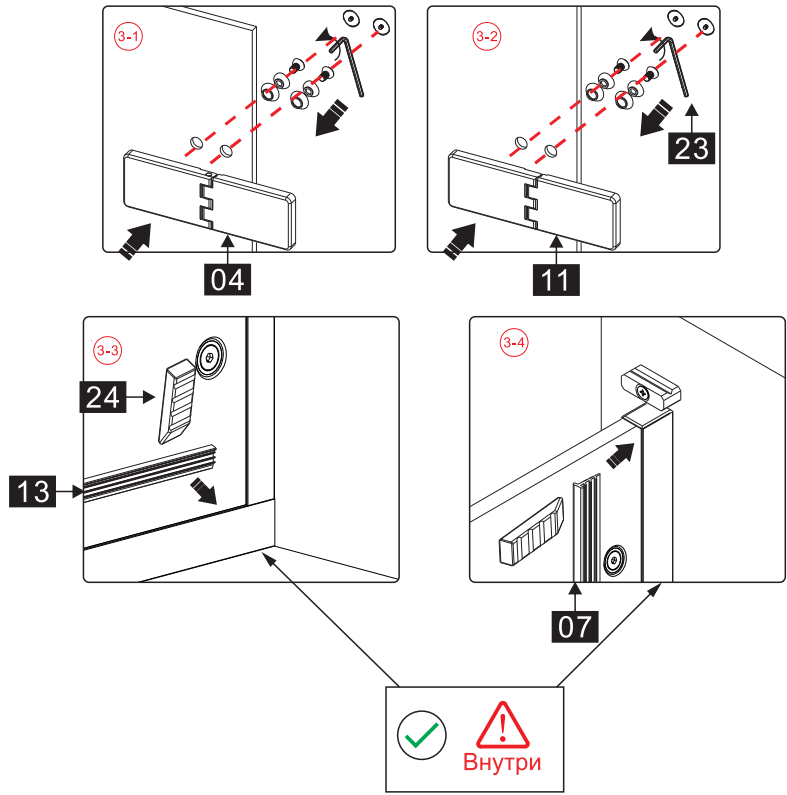

- 6 x4

ST4.0x30
- 8 x1

ST4.0x30

Это изделие тяжёлое и требуются два человека для установки.

Это изделие тяжёлое и требуются два человека для установки.

Вставьте петлю в нижнюю часть прорези и зафиксируйте положение

Это изделие тяжёлое и требуются два человека для установки.

⚠
Снаружи

Это изделие тяжёлое и требуются два человека для установки.

Это изделие тяжёлое и требуются два человека для установки.

Это изделие тяжёлое и требуются два человека для установки.

Это изделие тяжёлое и требуются два человека для установки.

✓ ⚠
Снаружи

✓ ⚠
Снаружи

27

Это изделие тяжёлое и требуются два человека для установки.

Это изделие тяжёлое и требуются два человека для установки.