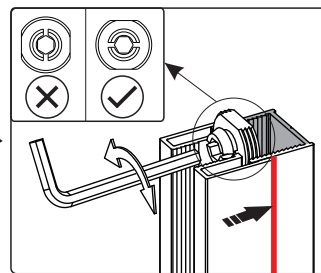

Это изделие тяжёлое и требуются два человека для установки.

Вставьте петлю в нижнюю часть прорези и зафиксируйте положение

Это изделие тяжёлое и требуются два человека для установки.

⚠️
Снаружи

Это изделие тяжёлое и требуются два человека для установки.

Это изделие тяжёлое и требуются два человека для установки.

Это изделие тяжёлое и требуются два человека для установки.

Это изделие тяжёлое и требуются два человека для установки.

✓ ⚠
Снаружи

Это изделие тяжёлое и требуются два человека для установки.

11

Это изделие тяжёлое и требуются два человека для установки.

Это изделие тяжёлое и требуются два человека для установки.

13

Это изделие тяжёлое и требуются два человека для установки.

BELLAGIO-A-1/AH-1

- | | | | | | | | | | | | | |
|------------------|---------------|-------|-------|-------|-------|-------|---------------|-------|-------|-------|-------|-------|
| 32 x1 | 33 x4
M5*5 | 34 x1 | 35 x1 | 36 x1 | 37 x1 | 38 x1 | 39 x2
M4*8 | 40 x1 | 41 x1 | 42 x2 | 43 x1 | 44 x1 |
| 8 x3
ST4.0x30 | 46 x1 | 47 x1 | | | | | | | | | | |