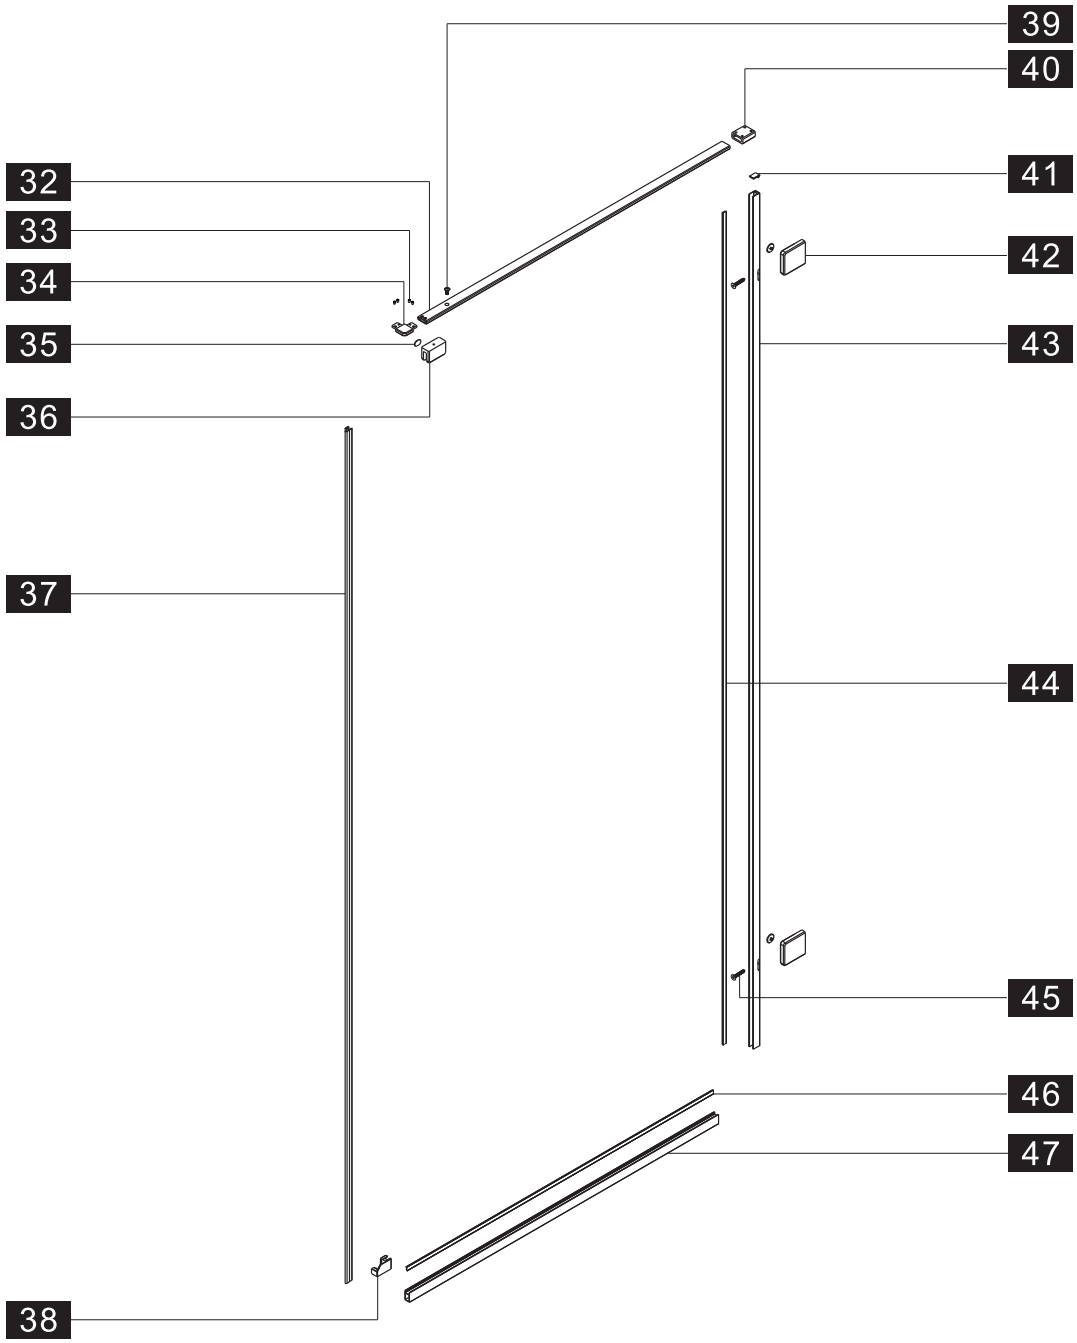

Примечание: для установки душевого ограждения потребуется работа двух человек. Перед установкой удалите защитную пленку с алюминиевых профилей.

■ Установка душевого поддона

Поддон для душа должен располагаться напротив стены.

11

Это изделие тяжёлое и требуются два человека для установки.

Это изделие тяжёлое и требуются два человека для установки.

13

Это изделие тяжёлое и требуются два человека для установки.

BELLAGIO-A-1/AH-1

- | | | | | | | | | | | | | |
|------------------|---------------|-------|-------|-------|-------|-------|---------------|-------|-------|-------|-------|-------|
| 32 x1 | 33 x4
M5*5 | 34 x1 | 35 x1 | 36 x1 | 37 x1 | 38 x1 | 39 x2
M4*8 | 40 x1 | 41 x1 | 42 x2 | 43 x1 | 44 x1 |
| 8 x3
ST4.0x30 | 46 x1 | 47 x1 | | | | | | | | | | |