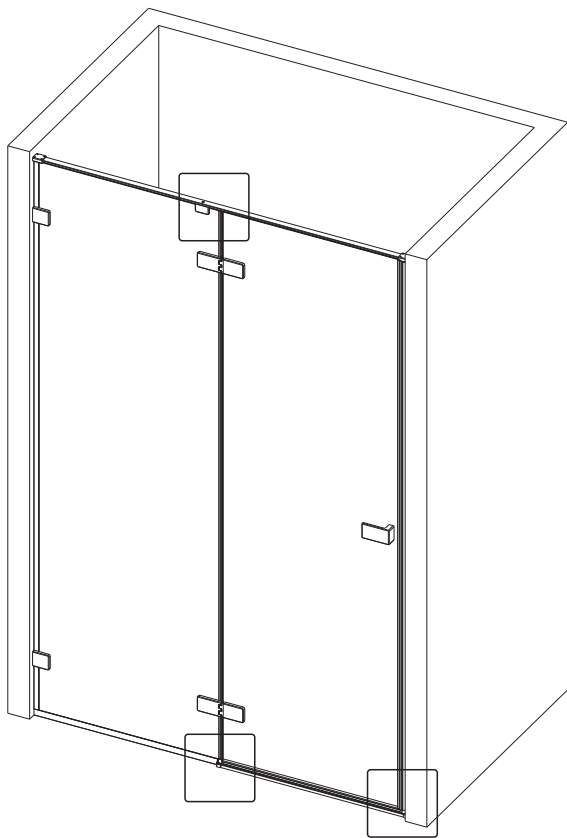

Это изделие тяжёлое и требуются два человека для установки.