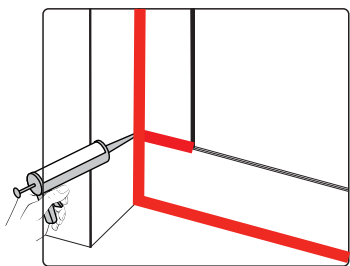

Примечание: для установки душевого ограждения потребуется работа двух человек. Перед установкой удалите защитную пленку с алюминиевых профилей.

■ Установка душевого поддона

Поддон для душа должен располагаться напротив стены.

Это изделие тяжёлое и требуются два человека для установки.

Это изделие тяжёлое и требуются два человека для установки.

20

Это изделие тяжёлое и требуются два человека для установки.

Это изделие тяжёлое и требуются два человека для установки.