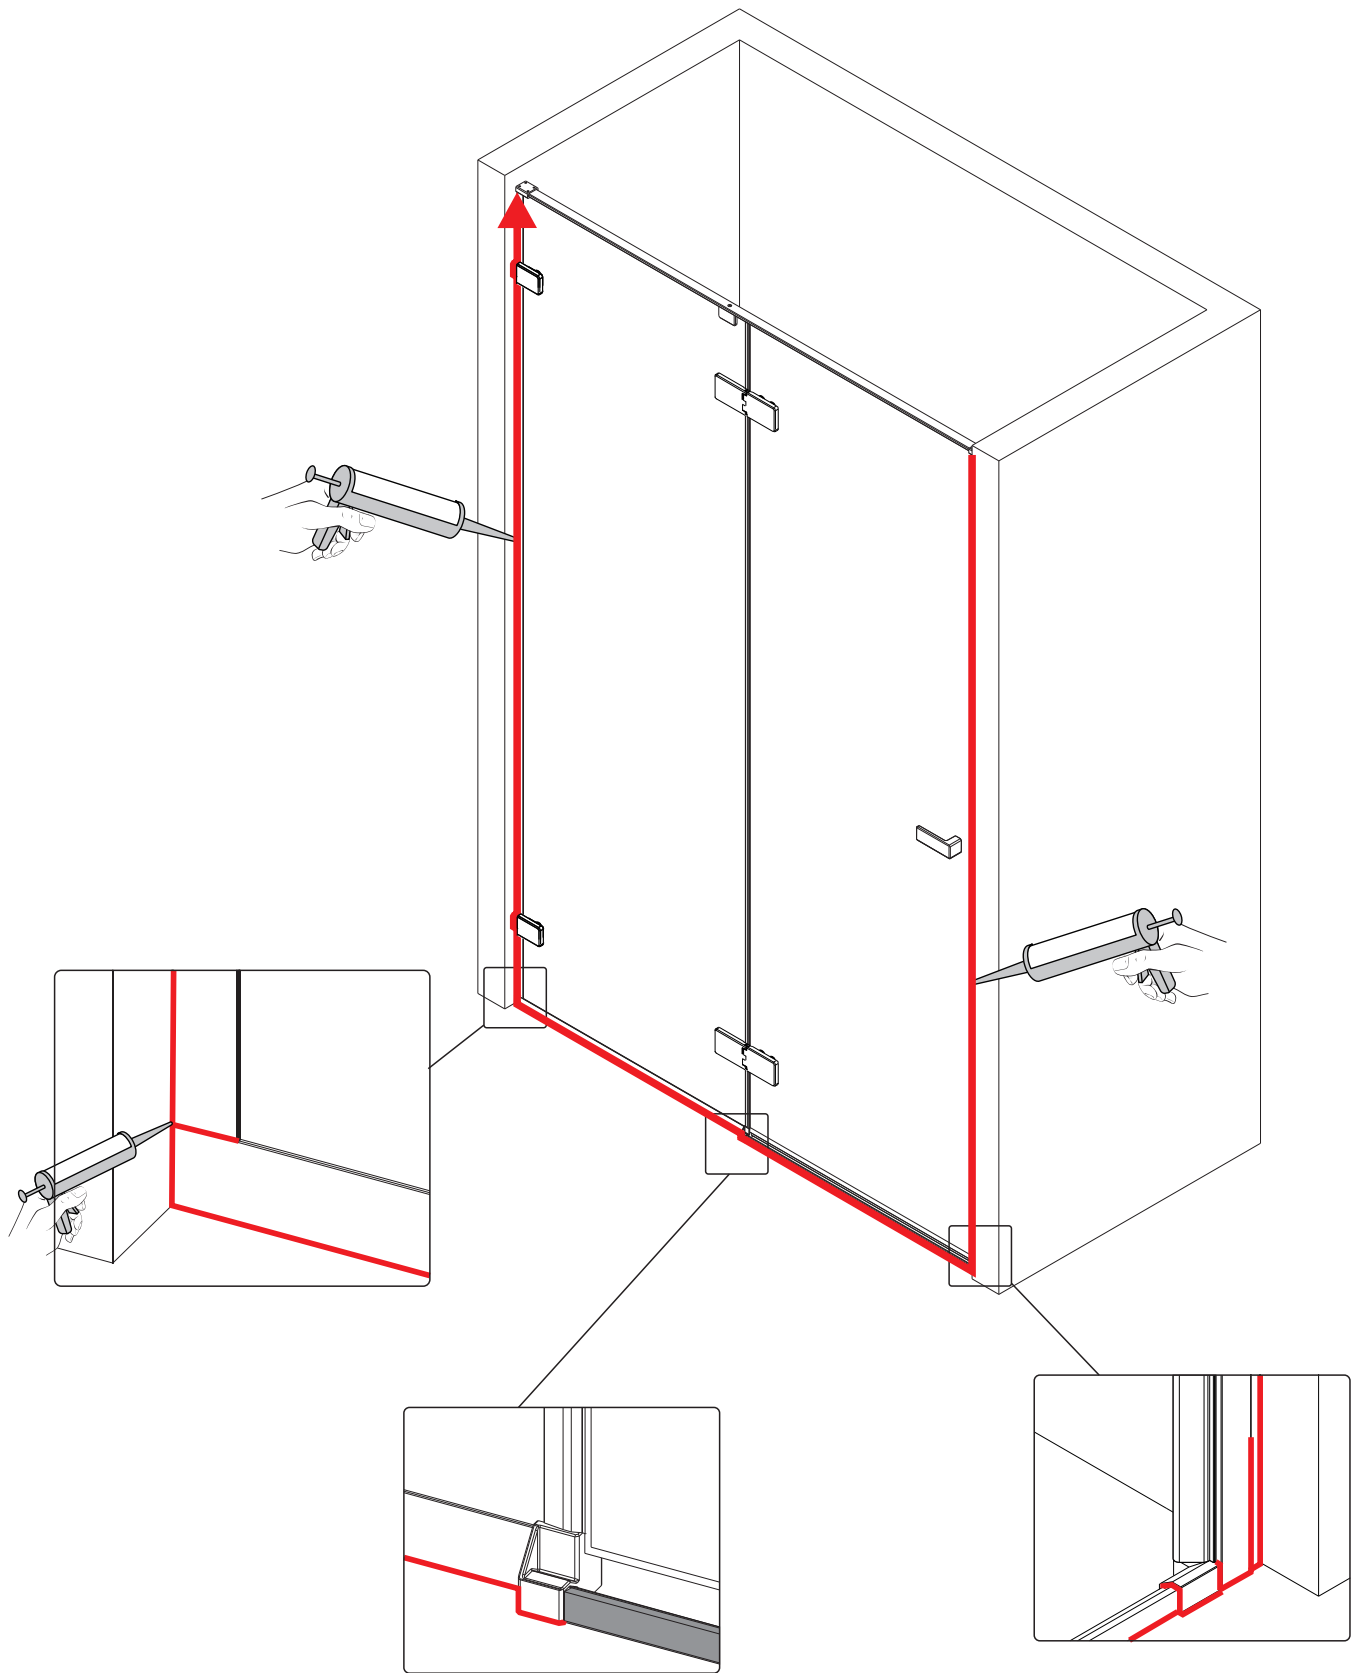

Примечание: закаленное стекло не может быть повторно переработано.

■ Монтаж

Перед началом установки внимательно прочитайте эти инструкции.

Убедитесь, что поддон для душа установлен на ровном полу. Особое внимание следует уделять сверлению стен, чтобы избежать повреждения скрытых труб или электрических кабелей.

Примечание: для установки душевого ограждения потребуется работа двух человек. Перед установкой удалите защитную пленку с алюминиевых профилей.

■ Установка душевого поддона

Поддон для душа должен располагаться напротив стены.

Это изделие тяжёлое и требуются два человека для установки.

Вставьте петлю в нижнюю часть прорези и зафиксируйте положение

Это изделие тяжёлое и требуются два человека для установки.

⚠️
Снаружи

Это изделие тяжёлое и требуются два человека для установки.

11

Это изделие тяжёлое и требуются два человека для установки.

Это изделие тяжёлое и требуются два человека для установки.

13

Это изделие тяжёлое и требуются два человека для установки.

BELLAGIO-A-1/AH-1

- | | | | | | | | | | | | | |
|------------------|---------------|-------|-------|-------|-------|-------|---------------|-------|-------|-------|-------|-------|
| 32 x1 | 33 x4
M5*5 | 34 x1 | 35 x1 | 36 x1 | 37 x1 | 38 x1 | 39 x2
M4*8 | 40 x1 | 41 x1 | 42 x2 | 43 x1 | 44 x1 |
| 8 x3
ST4.0x30 | 46 x1 | 47 x1 | | | | | | | | | | |