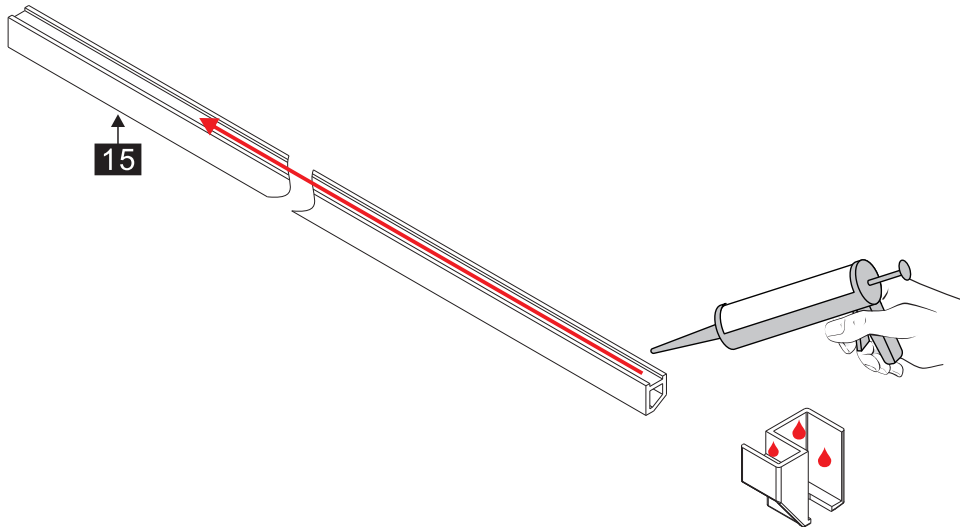

Это изделие тяжёлое и требуются два человека для установки.