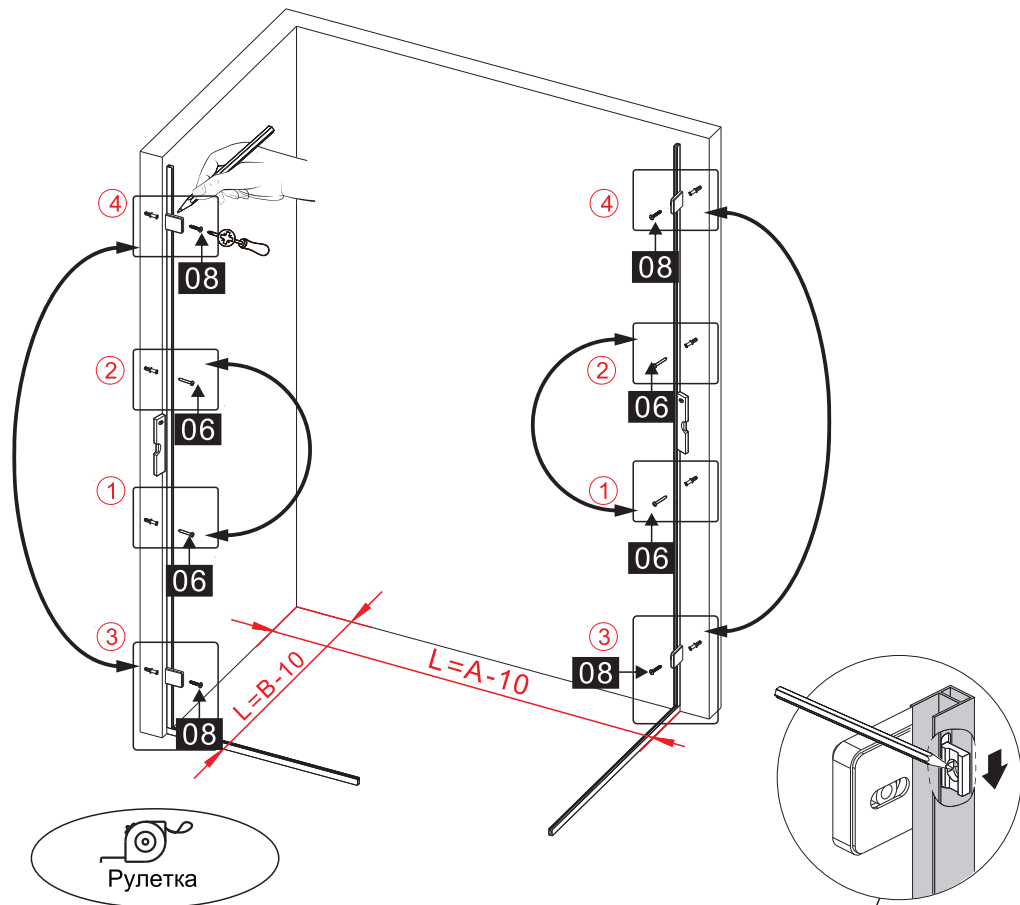

Это изделие тяжёлое и требуются два человека для установки.