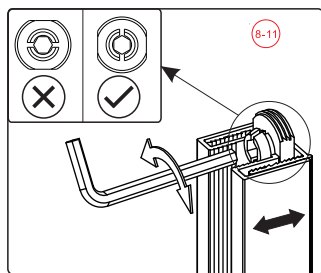

Это изделие тяжёлое и требуются два человека для установки.

Вставьте петлю в нижнюю часть прорези и зафиксируйте положение

Это изделие тяжёлое и требуются два человека для установки.

⚠️
Снаружи

Это изделие тяжёлое и требуются два человека для установки.

Это изделие тяжёлое и требуются два человека для установки.

Это изделие тяжёлое и требуются два человека для установки.

Это изделие тяжёлое и требуются два человека для установки.

✓ ⚠
Снаружи

Это изделие тяжёлое и требуются два человека для установки.

11

Это изделие тяжёлое и требуются два человека для установки.

Это изделие тяжёлое и требуются два человека для установки.

13

Это изделие тяжёлое и требуются два человека для установки.

BELLAGIO-A-1/AH-1

- | | | | | | | | | | | | | |
|------------------|---------------|-------|-------|-------|-------|-------|---------------|-------|-------|-------|-------|-------|
| 32 x1 | 33 x4
M5*5 | 34 x1 | 35 x1 | 36 x1 | 37 x1 | 38 x1 | 39 x2
M4*8 | 40 x1 | 41 x1 | 42 x2 | 43 x1 | 44 x1 |
| 8 x3
ST4.0x30 | 46 x1 | 47 x1 | | | | | | | | | | |