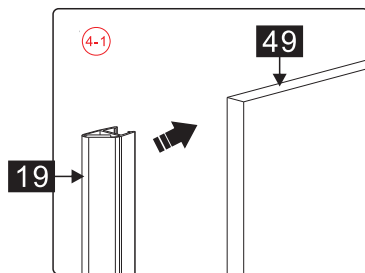

 Это изделие тяжёлое и требуются два человека для установки. 

- 26 x 1
- 27 x 1
- 28 x 1
- 29 x 1
- 30 x 1
- 31 x 1
- LR
- 5 x 5
- 6 x 4
ST4.0x30
- 8 x 1
ST4.0x30

Это изделие тяжёлое и требуются два человека для установки.

Это изделие тяжёлое и требуются два человека для установки.

Вставьте петлю в нижнюю часть прорези и зафиксируйте положение

Это изделие тяжёлое и требуются два человека для установки.

⚠️
Снаружи

Это изделие тяжёлое и требуются два человека для установки.