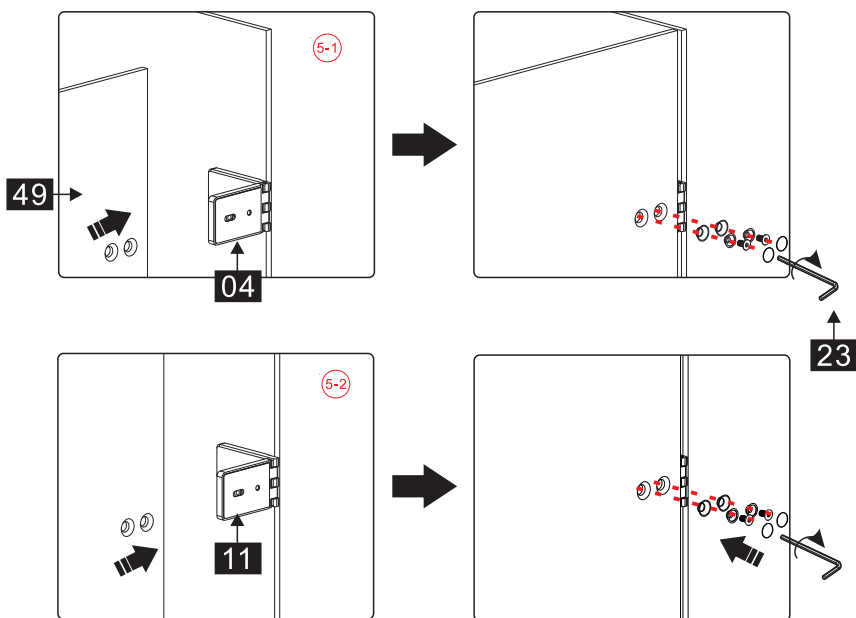

Это изделие тяжёлое и требуются два человека для установки.