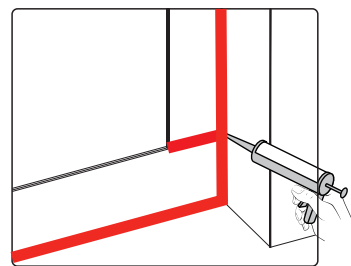

Примечание: для установки душевого ограждения потребуется работа двух человек. Перед установкой удалите защитную пленку с алюминиевых профилей.

■ Установка душевого поддона

Поддон для душа должен располагаться напротив стены.

Это изделие тяжёлое и требуются два человека для установки.

Это изделие тяжёлое и требуются два человека для установки.

20

Это изделие тяжёлое и требуются два человека для установки.

Это изделие тяжёлое и требуются два человека для установки.