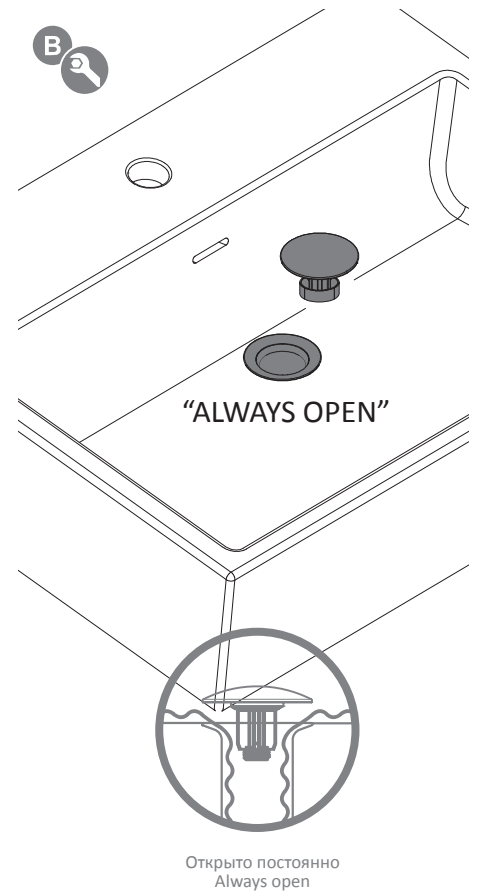

ИНСТРУКЦИЯ ПО МОНТАЖУ  
 ASSEMBLING INSTRUCTIONS MANUAL

Click система  
 Click system

Открыто постоянно  
 Always open

ИНСТРУКЦИЯ ПО ОБСЛУЖИВАНИЮ И ОЧИСТКЕ  
 CARE AND CLEANING INSTRUCTIONS

CLICK MECHANISM

ALWAYS OPEN

Полностью извлекаемая пробка  
для ежедневной уборки

Fully extractable plug for daily  
cleaning and inspection

Достоверную информацию уточняйте на [santehnica.ru](http://santehnica.ru).