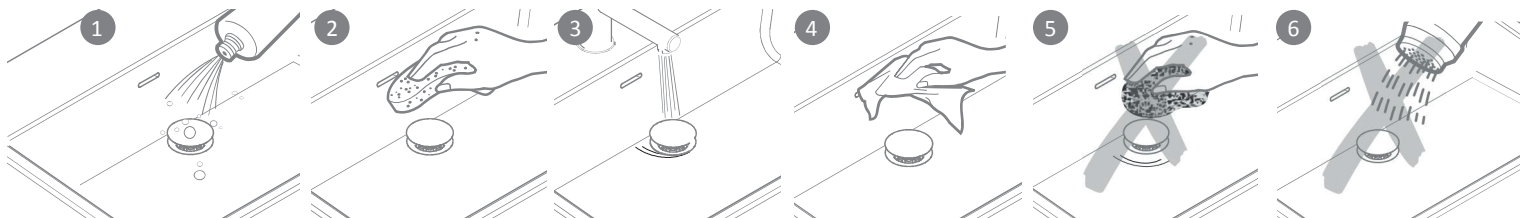

ИНСТРУКЦИЯ ПО МОНТАЖУ  
 ASSEMBLING INSTRUCTIONS MANUAL

Click система  
 Click system

Открыто постоянно  
 Always open

ИНСТРУКЦИЯ ПО ОБСЛУЖИВАНИЮ И ОЧИСТКЕ  
 CARE AND CLEANING INSTRUCTIONS

CLICK MECHANISM

ALWAYS OPEN

Полностью извлекаемая пробка  
для ежедневной уборки

Fully extractable plug for daily  
cleaning and inspection

Достоверную информацию уточняйте на [santehnica.ru](http://santehnica.ru).