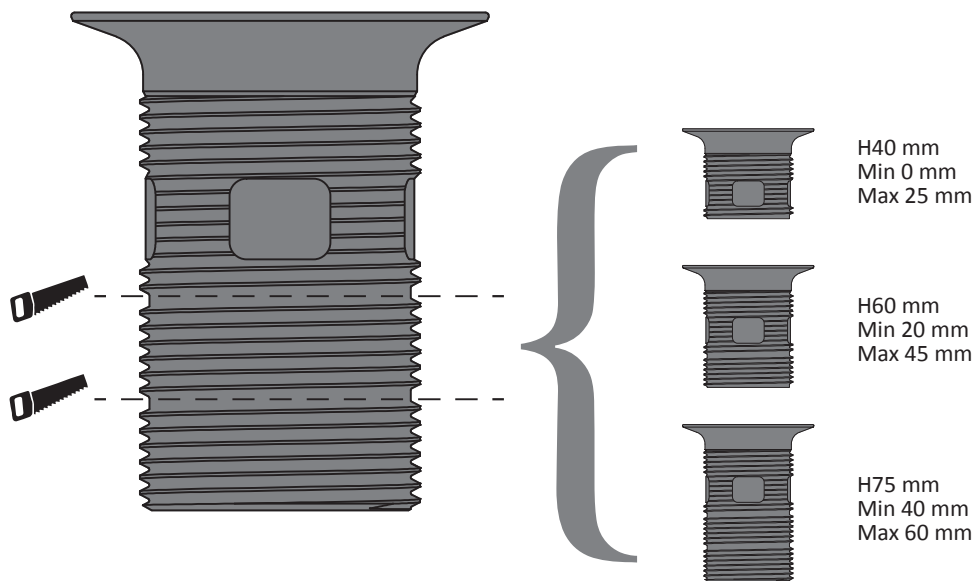

CLICK MECHANISM

Полностью извлекаемая пробка
для ежедневной уборки

Fully extractable plug for daily
cleaning and inspection