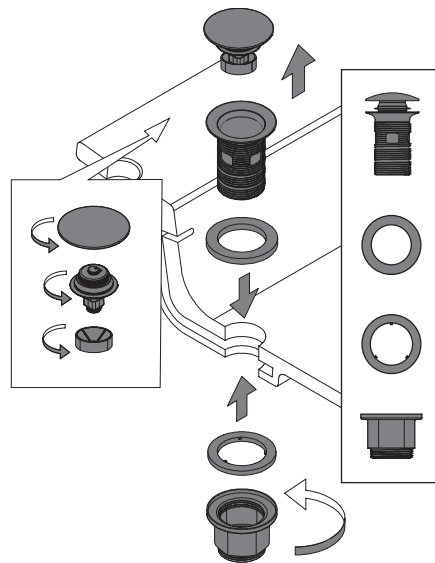

Click система
Click system