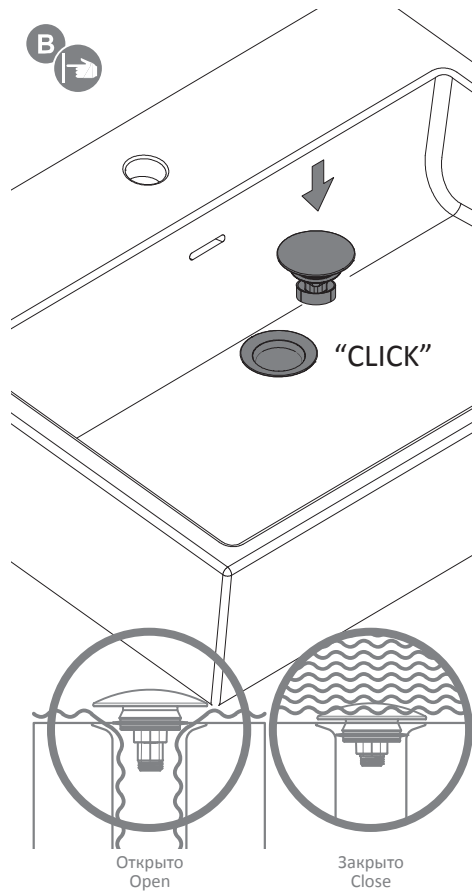

Открыто постоянно
Always open