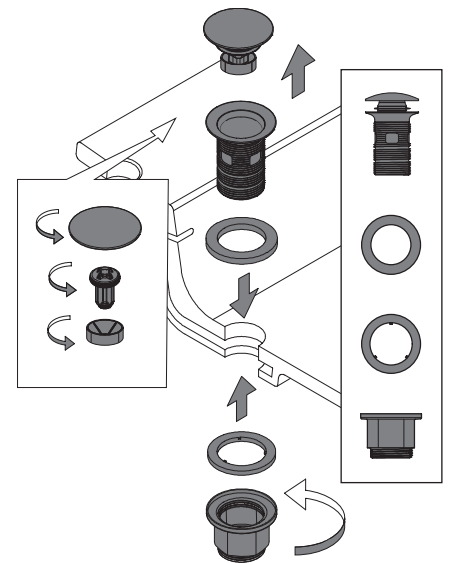

Открыто постоянно
Always open