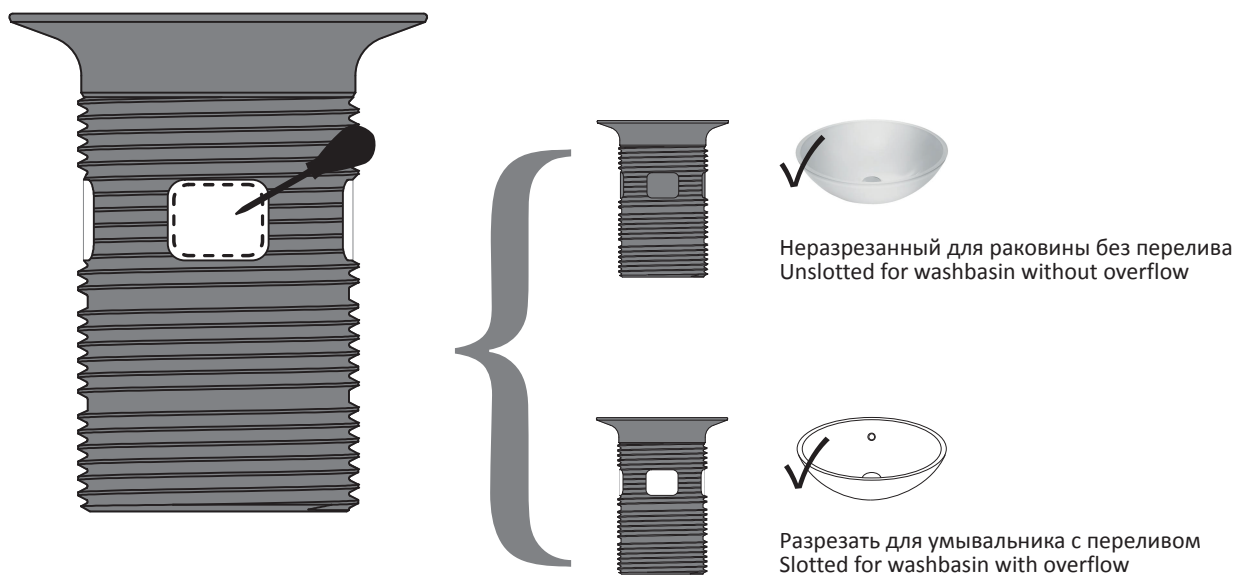

CLICK MECHANISM

Полностью извлекаемая пробка
для ежедневной уборки

Fully extractable plug for daily
cleaning and inspection