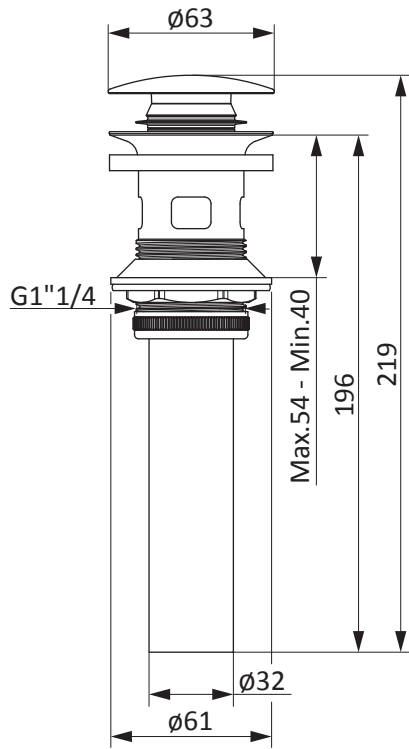

ИНСТРУКЦИИ ПО УСТАНОВКЕ
INSTALLATION INSTRUCTIONS

С переливом – Click система с открытием и закрытием
With overflow – Click system to open and close

ИНСТРУКЦИЯ ПО ОБСЛУЖИВАНИЮ И ОЧИСТКЕ
CARE AND CLEANING INSTRUCTIONS