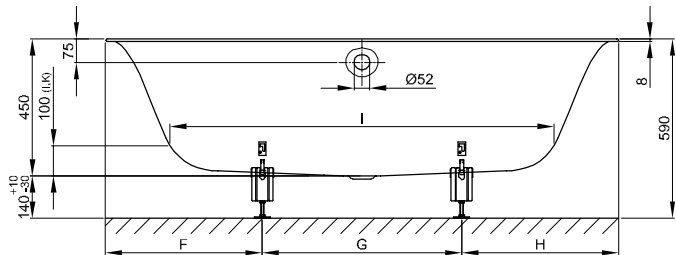

## Информация

Стандартные, имеющиеся в продаже, анкера для ванн невозможно комбинировать с данной моделью из-за загнутого края. Поэтому рекомендуем использовать Анкер для ванны (арт. № Z0008669)

Для надлежащего монтажа мы рекомендуем использовать оригинальную опору для ванны B23-1500

Поставляется с соответствующей раковиной BetteLux Oval.

## Габариты

Артикул	Все размеры в мм	A	B	F	G	H	I	K	N	Полезный объём*
3465	1700 × 750 × 450	1700	750	500	700	500	1270	515	395	150 л
3466	1800 × 800 × 450	1800	800	500	800	500	1340	545	445	177 л
3467	1900 × 900 × 450	1900	900	520	860	520	1420	618	545	224 л

\*Полезный объем: объем воды минус вытеснение 70 л.

Достоверную информацию уточняйте на [santehnica.ru](http://santehnica.ru).