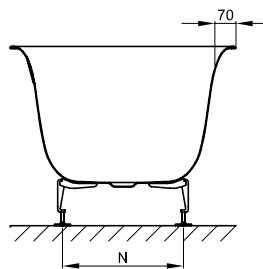

## Информация

Стандартные, имеющиеся в продаже, анкера для ванн невозможно комбинировать с данной моделью из-за загнутого края. Поэтому рекомендуем использовать Анкер для ванны (арт. № Z0008669)

Для надлежащего монтажа мы рекомендуем использовать оригинальную опору для ванны B23-1500

Поставляется с соответствующей раковиной BetteLux Oval.

## Габариты

Артикул	Все размеры в мм	A	B	F	G	H	I	K	N	Полезный объём*
3465	1700 × 750 × 450	1700	750	500	700	500	1270	515	395	150 л
3466	1800 × 800 × 450	1800	800	500	800	500	1340	545	445	177 л
3467	1900 × 900 × 450	1900	900	520	860	520	1420	618	545	224 л

\*Полезный объем: объем воды минус вытеснение 70 л.

Достоверную информацию уточняйте на [santehnica.ru](http://santehnica.ru).