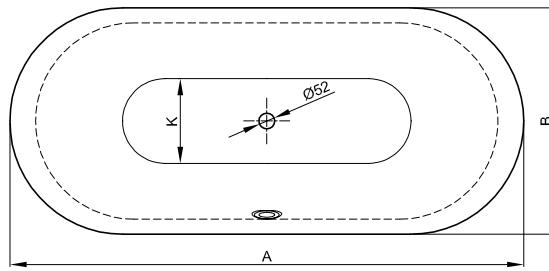

## Информация

Стандартные, имеющиеся в продаже, анкера для ванн невозможно комбинировать с данной моделью из-за загнутого края. Поэтому рекомендуем использовать Анкер для ванны (арт. № Z0008669)

Для надлежащего монтажа мы рекомендуем использовать оригинальную опору для ванны B23-1500

Поставляется с соответствующей раковиной BetteLux Oval.

## Габариты

Артикул	Все размеры в мм	A	B	F	G	H	I	K	N	Полезный объём*
3465	1700 × 750 × 450	1700	750	500	700	500	1270	515	395	150 л
3466	1800 × 800 × 450	1800	800	500	800	500	1340	545	445	177 л
3467	1900 × 900 × 450	1900	900	520	860	520	1420	618	545	224 л

\*Полезный объем: объем воды минус вытеснение 70 л.

Достоверную информацию уточняйте на [santehnica.ru](http://santehnica.ru).