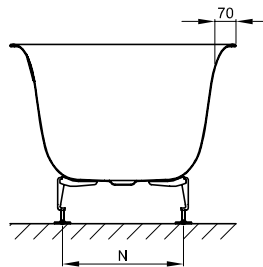

BetteLux Oval

Информация

Стандартные, имеющиеся в продаже, анкера для ванн невозможно комбинировать с данной моделью из-за загнутого края. Поэтому рекомендуем использовать Анкер для ванны (арт. № Z0008669)

Для надлежащего монтажа мы рекомендуем использовать оригинальную опору для ванны B23-1500

Поставляется с соответствующей раковиной BetteLux Oval.

Комплект поставки

Включает звукопоглощающие пластины для снижения уровня шума.

Дизайн: Tesseraux + Partner

Габариты

Артикул	Все размеры в мм	A	B	F	G	H	I	K	N	Полезный объём*
3465	1700 × 750 × 450	1700	750	500	700	500	1270	515	395	150 л
3466	1800 × 800 × 450	1800	800	500	800	500	1340	545	445	177 л
3467	1900 × 900 × 450	1900	900	520	860	520	1420	618	545	224 л

*Полезный объем: объем воды минус вытеснение 70 л.

Достоверную информацию уточняйте на santehnica.ru.