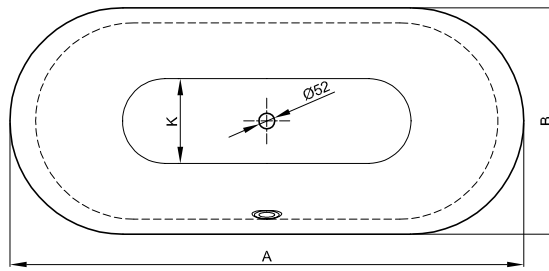

BetteLux Oval

Информация

Стандартные, имеющиеся в продаже, анкера для ванн невозможно комбинировать с данной моделью из-за загнутого края. Поэтому рекомендуем использовать Анкер для ванны (арт. № Z0008669)

Для надлежащего монтажа мы рекомендуем использовать оригинальную опору для ванны B23-1500

Поставляется с соответствующей раковиной BetteLux Oval.

Комплект поставки

Включает звукопоглощающие пластины для снижения уровня шума.

Дизайн: Tesseraux + Partner

Габариты

Артикул	Все размеры в мм	A	B	F	G	H	I	K	N	Полезный объём*
3465	1700 × 750 × 450	1700	750	500	700	500	1270	515	395	150 л
3466	1800 × 800 × 450	1800	800	500	800	500	1340	545	445	177 л
3467	1900 × 900 × 450	1900	900	520	860	520	1420	618	545	224 л

*Полезный объем: объем воды минус вытеснение 70 л.

Достоверную информацию уточняйте на santehnica.ru.