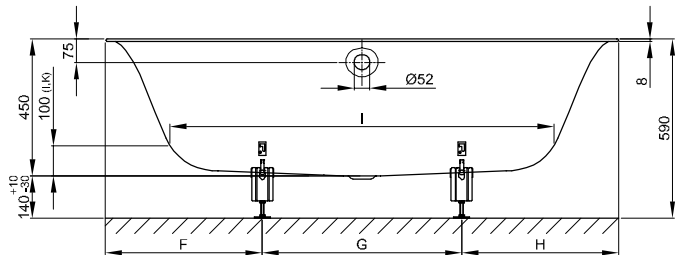

BetteLux Oval

Информация

Стандартные, имеющиеся в продаже, анкера для ванн невозможно комбинировать с данной моделью из-за загнутого края. Поэтому рекомендуем использовать Анкер для ванны (арт. № Z0008669)

Для надлежащего монтажа мы рекомендуем использовать оригинальную опору для ванны B23-1500

Поставляется с соответствующей раковиной BetteLux Oval.

Комплект поставки

Включает звукопоглощающие пластины для снижения уровня шума.

Дизайн: Tesseraux + Partner

Габариты

Артикул	Все размеры в мм	A	B	F	G	H	I	K	N	Полезный объём*
3465	1700 × 750 × 450	1700	750	500	700	500	1270	515	395	150 л
3466	1800 × 800 × 450	1800	800	500	800	500	1340	545	445	177 л
3467	1900 × 900 × 450	1900	900	520	860	520	1420	618	545	224 л

*Полезный объем: объем воды минус вытеснение 70 л.

Достоверную информацию уточняйте на santehnica.ru.