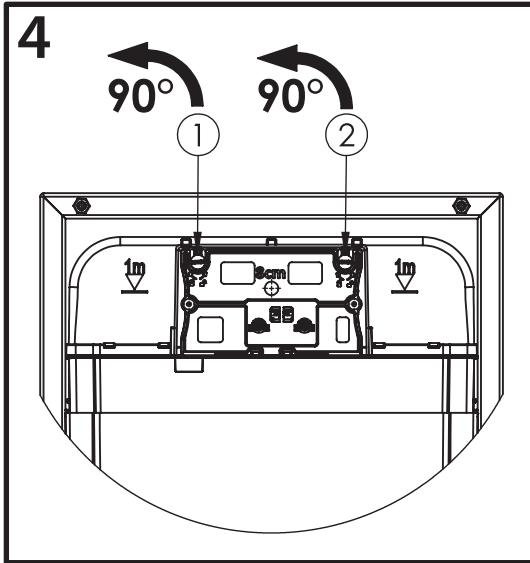

BB026

Инсталляция скрытого монтажа для подвесных унитазов

BelBagno[®]
bagni belli e' vita bella

BB026

Инсталляция скрытого монтажа для подвесных унитазов

BB026

Инсталляция скрытого монтажа для подвесных унитазов