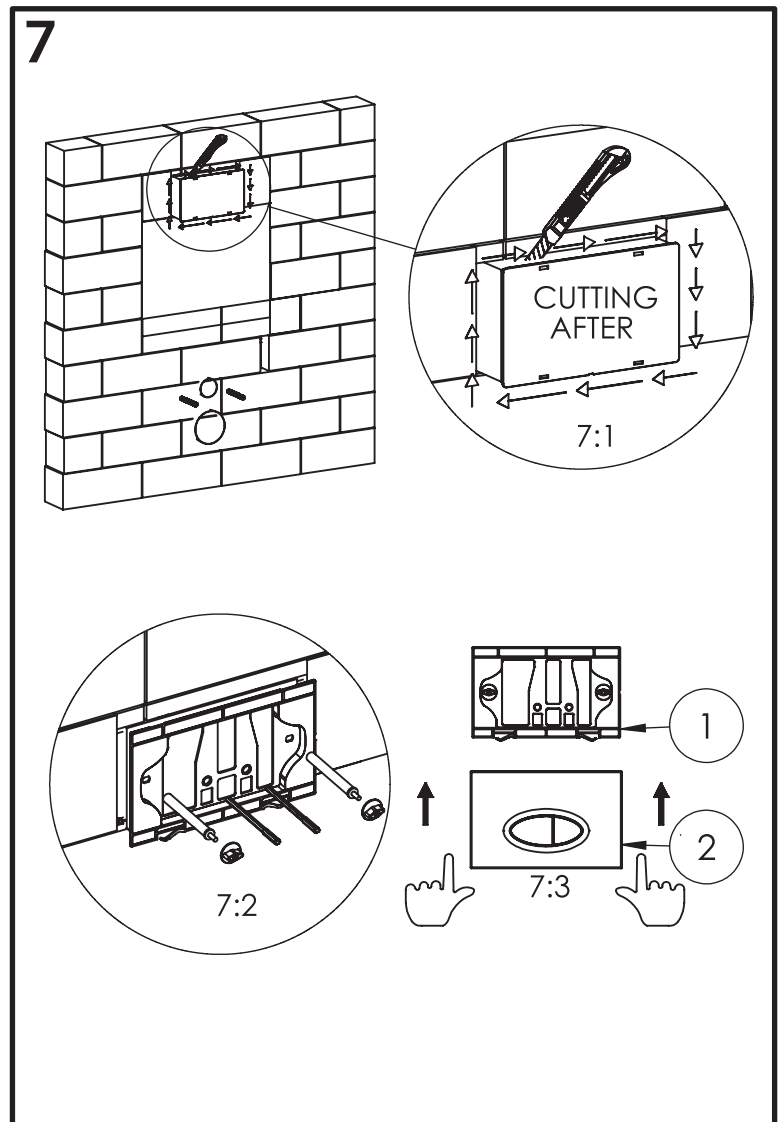

BB026

Инсталляция скрытого монтажа для подвесных унитазов

BelBagno[®]
bagni belli e' vita bella

BB026

Инсталляция скрытого монтажа для подвесных унитазов

BB026

Инсталляция скрытого монтажа для подвесных унитазов