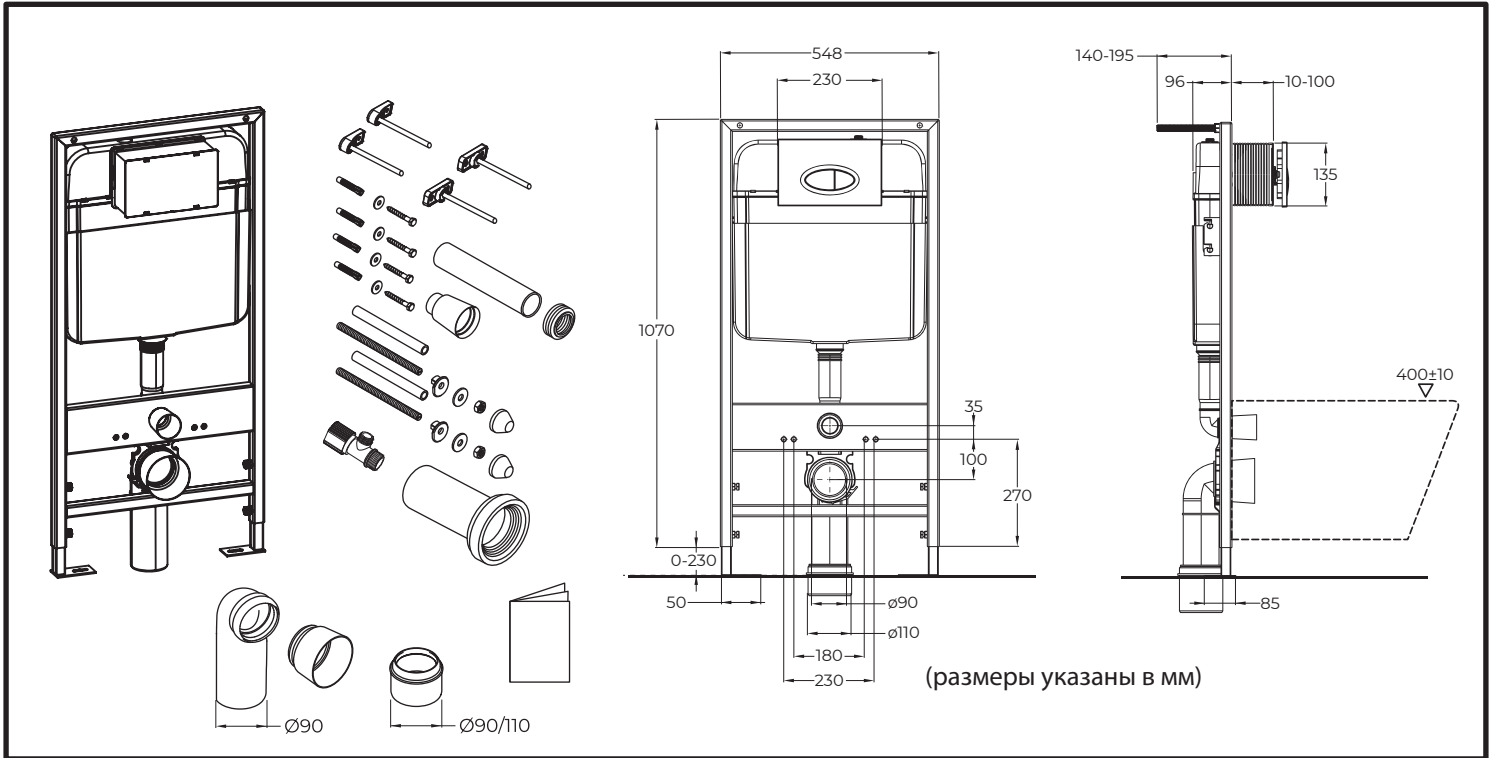

BB026

Инсталляция скрытого монтажа для подвесных унитазов

BelBagno[®]
bagni belli e' vita bella

BB026

Инсталляция скрытого монтажа для подвесных унитазов

BB026

Инсталляция скрытого монтажа для подвесных унитазов