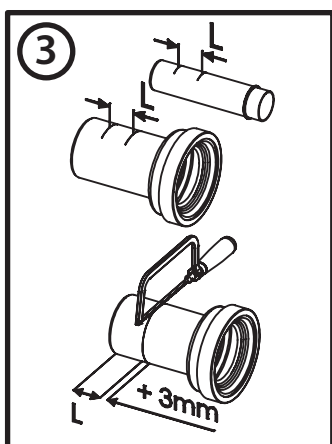

BB026

Инсталляция скрытого монтажа для подвесных унитазов

BelBagno[®]
bagni belli e' vita bella

BB026

Инсталляция скрытого монтажа для подвесных унитазов

BB026

Инсталляция скрытого монтажа для подвесных унитазов