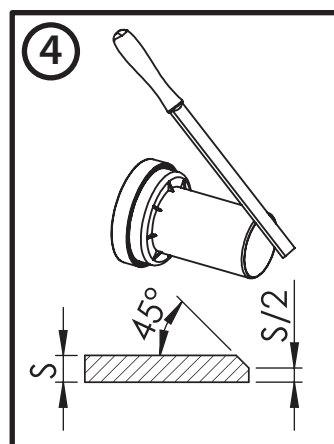

BB026

Инсталляция скрытого монтажа для подвесных унитазов

BelBagno[®]
bagni belli e' vita bella

BB026

Инсталляция скрытого монтажа для подвесных унитазов

BB026

Инсталляция скрытого монтажа для подвесных унитазов