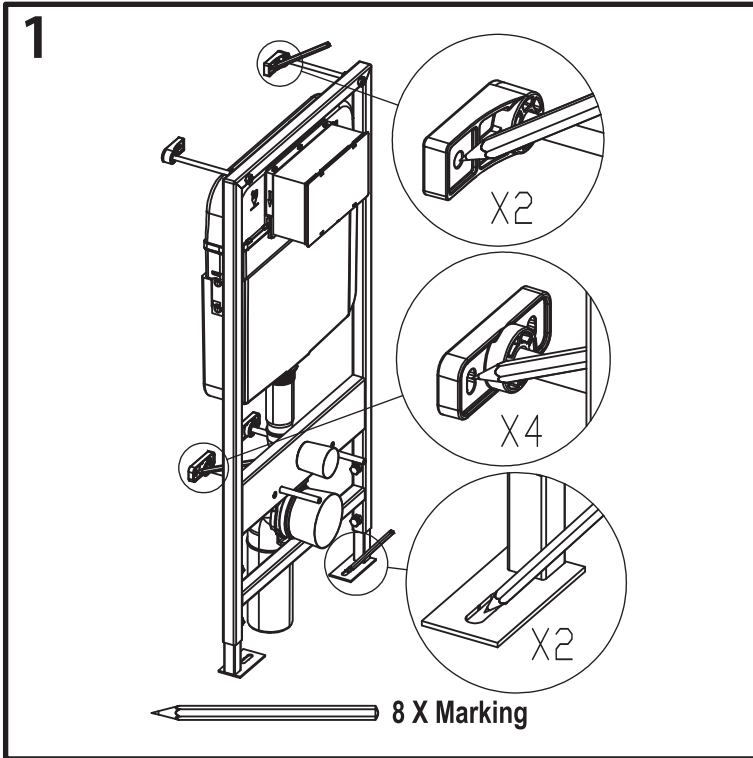

BB026

Инсталляция скрытого монтажа для подвесных унитазов

BelBagno[®]
bagni belli e' vita bella

BB026

Инсталляция скрытого монтажа для подвесных унитазов

BB026

Инсталляция скрытого монтажа для подвесных унитазов