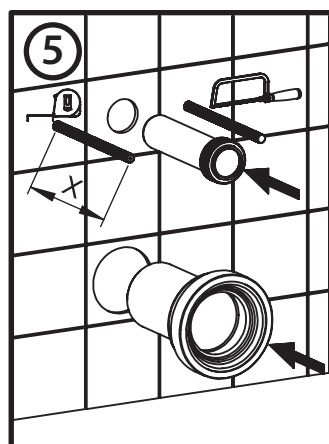

BB026

Инсталляция скрытого монтажа для подвесных унитазов

BelBagno[®]
bagni belli e' vita bella

BB026

Инсталляция скрытого монтажа для подвесных унитазов

BB026

Инсталляция скрытого монтажа для подвесных унитазов