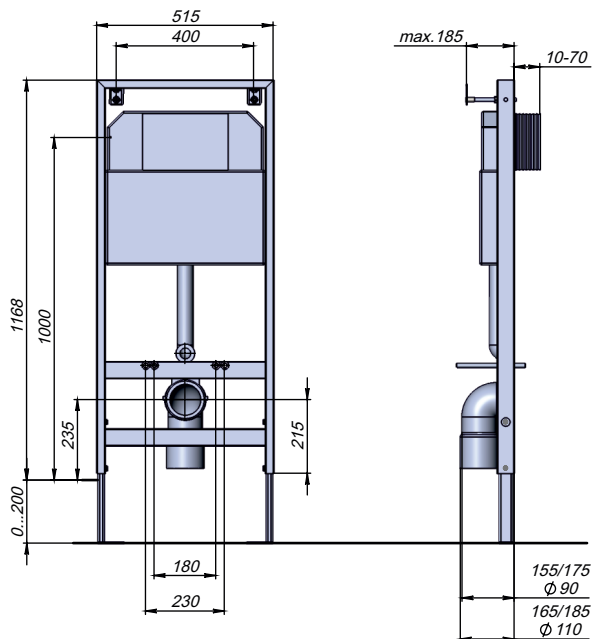

СИСТЕМА ИНСТАЛЛЯЦИИ ДЛЯ ПОДВЕСНОГО УНИТАЗА

Sole

1