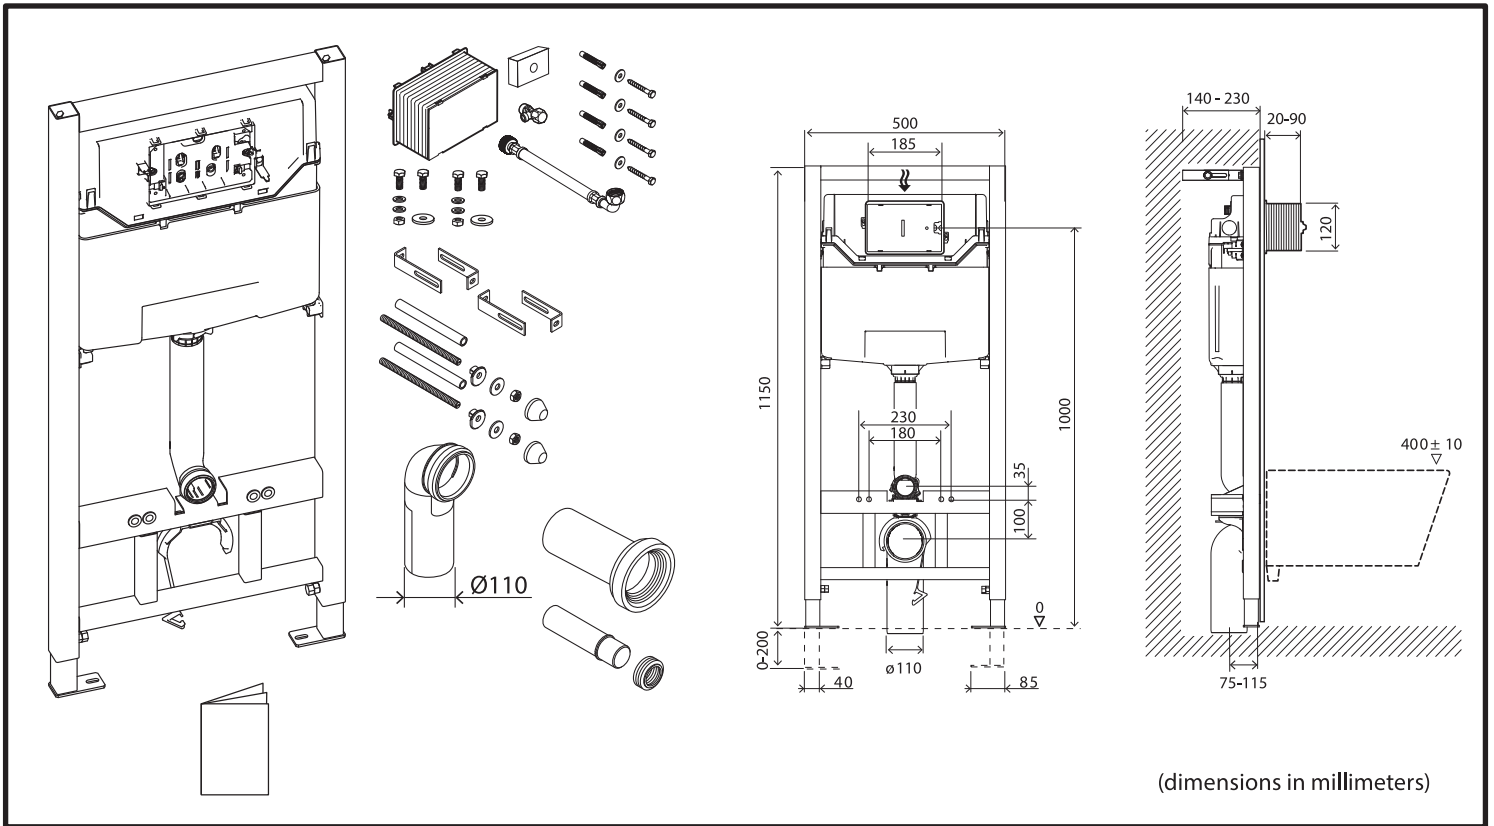

BB001-120

Инсталляция скрытого монтажа для подвесных унитазов

BelBagno
bagni belli e' vita bella

BB001-120

Инсталляция скрытого монтажа для подвесных унитазов

BelBagno
bagni belli e' vita bella

BB001-120

Инсталляция скрытого монтажа для подвесных унитазов

8

9A

BB001-120

Инсталляция скрытого монтажа для подвесных унитазов

BelBagno
bagni belli e' vita bella

9B

9C

BB001-120

Инсталляция скрытого монтажа для подвесных унитазов

BelBagno
bagni belli e' vita bella

1

2

3

7L/3L

Closed

4L / 2L