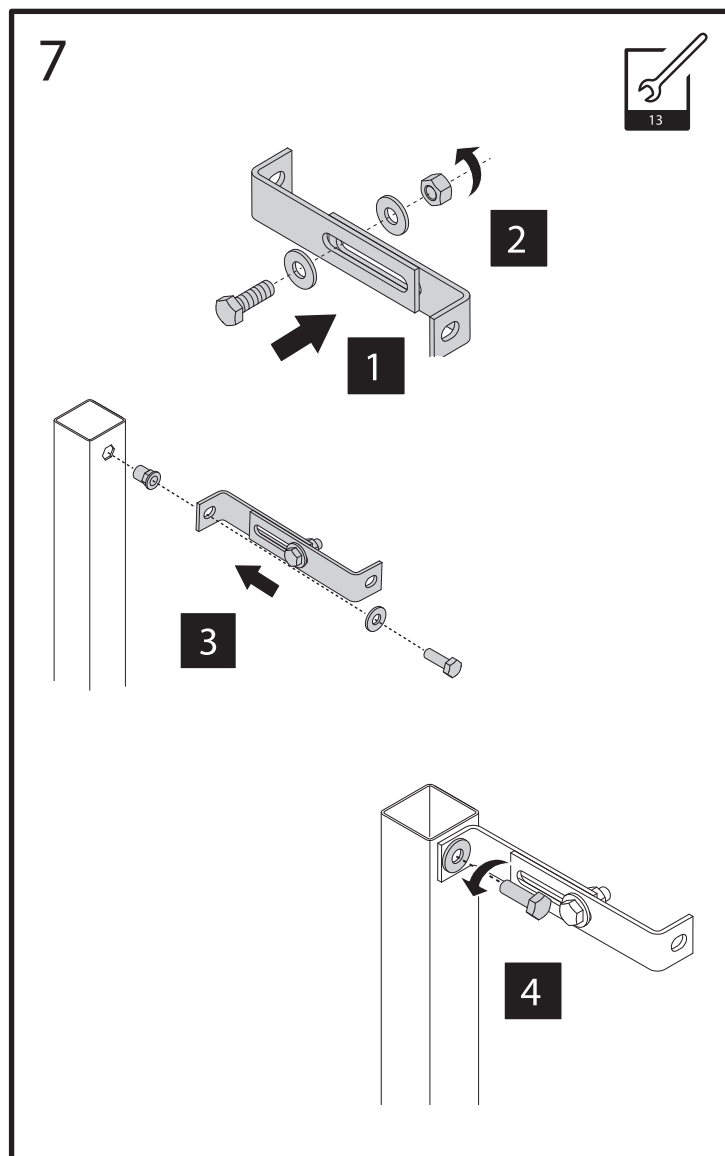

BB001-120

Инсталляция скрытого монтажа для подвесных унитазов

BelBagno
bagni belli e' vita bella

BB001-120

Инсталляция скрытого монтажа для подвесных унитазов

BelBagno
bagni belli e' vita bella

BB001-120

Инсталляция скрытого монтажа для подвесных унитазов

8

9A

BB001-120

Инсталляция скрытого монтажа для подвесных унитазов

BelBagno
bagni belli e' vita bella

9B

9C

BB001-120

Инсталляция скрытого монтажа для подвесных унитазов

BelBagno
bagni belli e' vita bella

1

2

3

7L/3L

Closed

4L / 2L