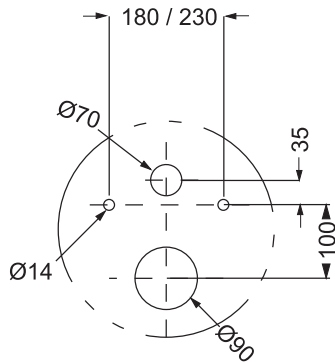

Инсталляция скрытого монтажа для подвесных унитазов

BelBagno
bagni belli e' vita bella

1

2

3

7L/3L

Closed

4L / 2L