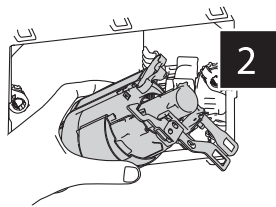

Инсталляция скрытого монтажа для подвесных унитазов

BelBagno
bagni belli e' vita bella

1

2

3

7L/3L

Closed

4L / 2L