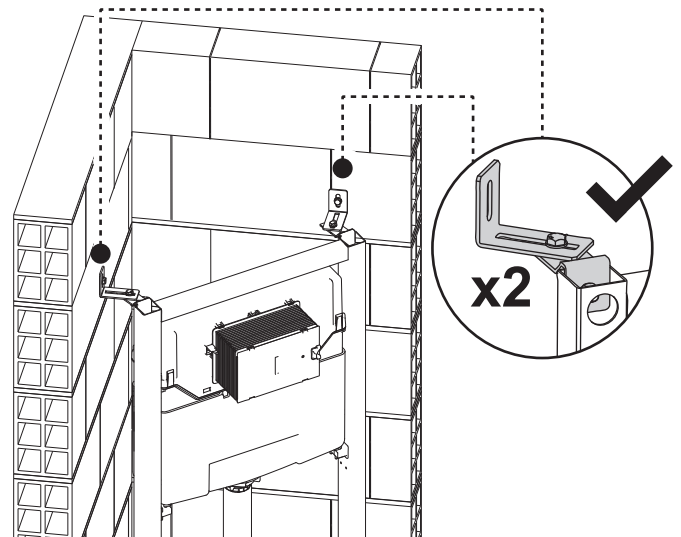

BB001-120

Инсталляция скрытого монтажа для подвесных унитазов

BelBagno
bagni belli e' vita bella

BB001-120

Инсталляция скрытого монтажа для подвесных унитазов

BelBagno
bagni belli e' vita bella

BB001-120

Инсталляция скрытого монтажа для подвесных унитазов

8

9A

BB001-120

Инсталляция скрытого монтажа для подвесных унитазов

BelBagno
bagni belli e' vita bella

9B

9C

BB001-120

Инсталляция скрытого монтажа для подвесных унитазов

BelBagno
bagni belli e' vita bella

1

2

3

7L/3L

Closed

4L / 2L