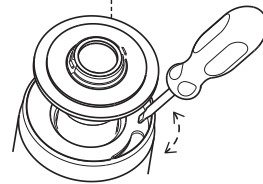

Инсталляция скрытого монтажа для подвесных унитазов

BelBagno
bagni belli e' vita bella

1

2

3

7L/3L

Closed

4L / 2L