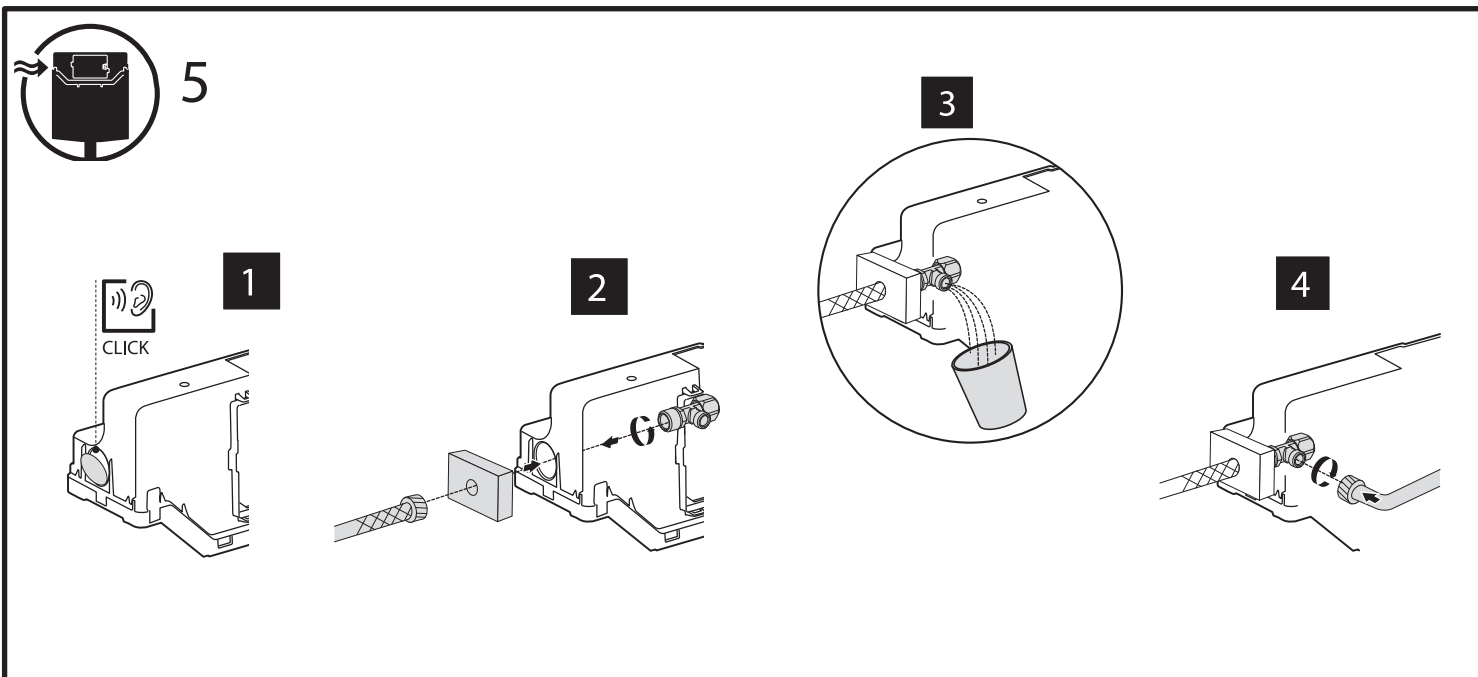

BB001-120

Инсталляция скрытого монтажа для подвесных унитазов

BelBagno
bagni belli e' vita bella

BB001-120

Инсталляция скрытого монтажа для подвесных унитазов

BelBagno
bagni belli e' vita bella

BB001-120

Инсталляция скрытого монтажа для подвесных унитазов

8

9A

BB001-120

Инсталляция скрытого монтажа для подвесных унитазов

BelBagno
bagni belli e' vita bella

9B

9C

BB001-120

Инсталляция скрытого монтажа для подвесных унитазов

BelBagno
bagni belli e' vita bella

1

2

3

7L/3L

Closed

4L / 2L