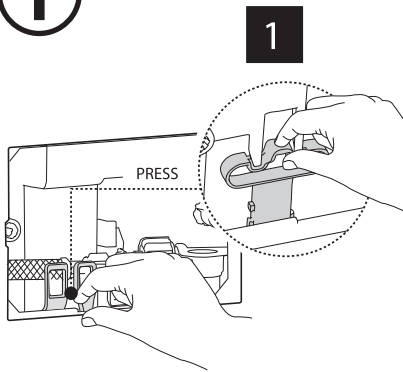

Инсталляция скрытого монтажа для подвесных унитазов

BelBagno
bagni belli e' vita bella

1

2

3

7L/3L

Closed

4L / 2L