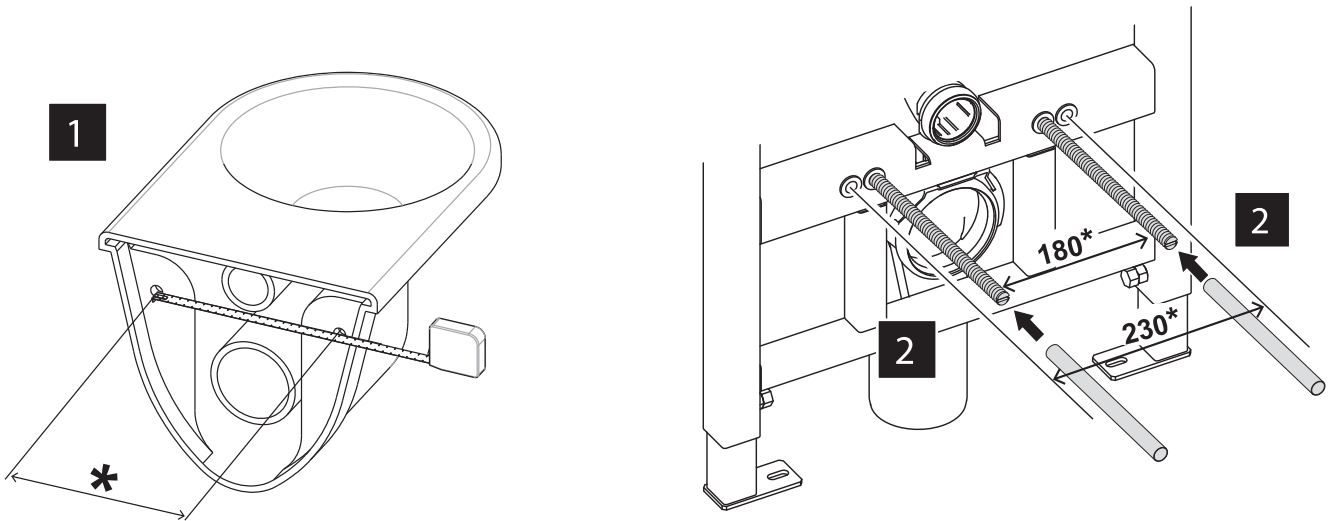

BB001-120

Инсталляция скрытого монтажа для подвесных унитазов

BelBagno
bagni belli e' vita bella

BB001-120

Инсталляция скрытого монтажа для подвесных унитазов

BelBagno
bagni belli e' vita bella

BB001-120

Инсталляция скрытого монтажа для подвесных унитазов

8

9A

BB001-120

Инсталляция скрытого монтажа для подвесных унитазов

BelBagno
bagni belli e' vita bella

9B

9C

BB001-120

Инсталляция скрытого монтажа для подвесных унитазов

BelBagno
bagni belli e' vita bella

1

2

3

7L/3L

Closed

4L / 2L