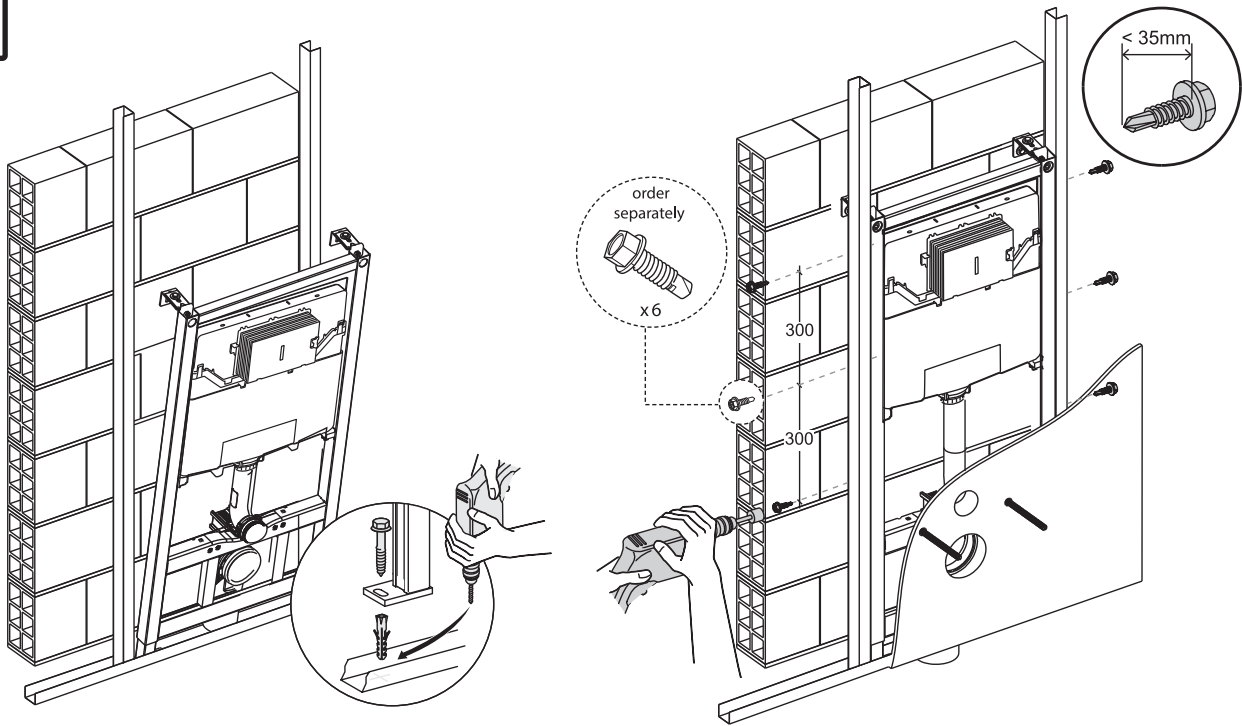

BB001-120

Инсталляция скрытого монтажа для подвесных унитазов

BelBagno
bagni belli e' vita bella

BB001-120

Инсталляция скрытого монтажа для подвесных унитазов

BelBagno
bagni belli e' vita bella

BB001-120

Инсталляция скрытого монтажа для подвесных унитазов

8

9A

BB001-120

Инсталляция скрытого монтажа для подвесных унитазов

BelBagno
bagni belli e' vita bella

9B

9C

BB001-120

Инсталляция скрытого монтажа для подвесных унитазов

BelBagno
bagni belli e' vita bella

1

2

3

7L/3L

Closed

4L / 2L