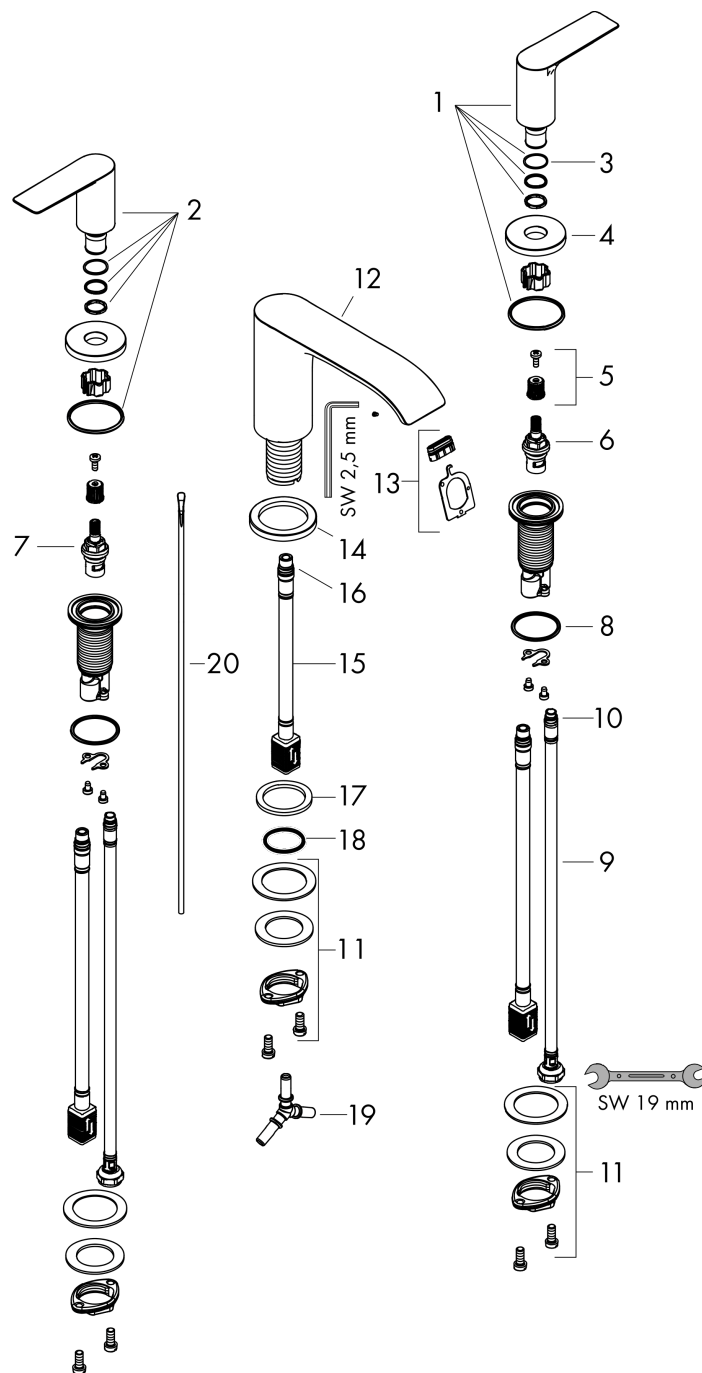

Vivenis

Смеситель для раковины, на 3 отверстия, 90, со сливным гарнитуром
: матовый черный Артикульный номер: 75033670

Описание

Характеристики

- состоит из: смеситель для раковины, на 3 отверстия, слив/перелив
- ComfortZone 90
- выступ: 150 мм
- высота излива: 91 мм
- тип струи: Прямоугольная струя
- максимальный расход воды при 3 барах: 5 л/мин
- с керамическими вентилями для горячей/холодной воды 90°
- подходит для проточных водонагревателей
- донный клапан, 1¼"
- материал сливного набора: металл
- вид соединения: соединительные шланги G ¾"

Смеситель для раковины, на 3 отверстия, 90, со сливным гарнитуром
 : матовый черный Артикульный номер: 75033670

Покомпонентное изображение

Год выпуска: >06/21

Vivenis

Смеситель для раковины, на 3 отверстия, 90, со сливным гарнитуром
: матовый черный Артикулный номер: 75033670

Перечень запасных частей

Год выпуска: >06/21

Позиция	Описание	Артикулный номер	PC	PU
1	handle for cold water	94307670	-	1
2	handle for hot water	94306670	-	1
3	O-Ring 14x1,5	98201000	-	1
4	escutcheon for handle	92956670	-	1
5	handle fixing set	98932000	-	1
6	shut off unit left closing	95366000	-	1
7	shut off unit right closing	98817000	-	1
8	O-ring 33x2,5	92907000	-	1
9	connection hose 450 mm M8x0,75 G3/8	97206000	-	1
10	O-ring 6,6x1,6	93019000	-	1
11	fixing set (Ø 28)	92909000	-	1
12	spout cpl.	94308670	-	1
13	spray former	94275000	-	1
14	escutcheon for spout	94309670	-	1
15	connection hose 200 mm M10x1	92913000	-	1
16	O-ring 8x1,75	97827000	-	1
17	flat seal	98749000	-	1
18	O-ring 26x4	92191000	-	1
19	hose connection angel	92905000	-	1
20	pull rod	96657000	-	1
a	pop up waste	94139670	-	1