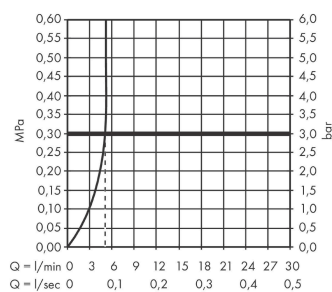

График расхода воды