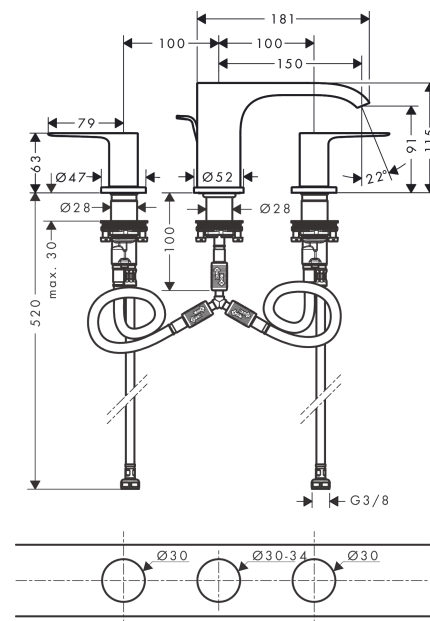

Vivenis

Смеситель для раковины, на 3 отверстия, 90, со сливным гарнитуром
: матовый черный Артикульный номер: 75033670

Описание

Характеристики

- состоит из: смеситель для раковины, на 3 отверстия, слив/перелив
- ComfortZone 90
- выступ: 150 мм
- высота излива: 91 мм
- тип струи: Прямоугольная струя
- максимальный расход воды при 3 барах: 5 л/мин
- с керамическими вентилями для горячей/холодной воды 90°
- подходит для проточных водонагревателей
- донный клапан, 1¼"
- материал сливного набора: металл
- вид соединения: соединительные шланги G ¾"

Технология

Награды за дизайн

reddot winner 2021

GERMAN DESIGN AWARD WINNER 2022

Продукт

Чертеж

График расхода воды