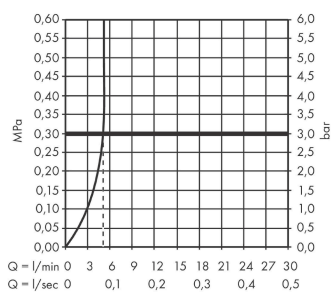

Технология

Награды за дизайн

reddot winner 2021

GERMAN DESIGN AWARD WINNER 2022

Продукт

Чертеж

График расхода воды

Достоверную информацию уточняйте на santehnica.ru.