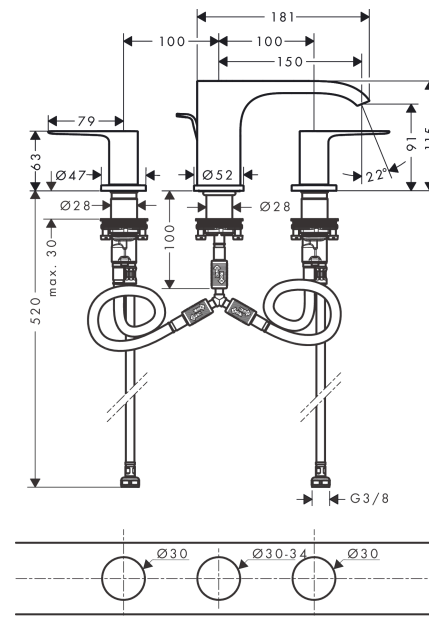

Vivenis

Смеситель для раковины, на 3 отверстия, 90, со сливным гарнитуром

: матовый белый Артикулный номер: 75033700

Описание

Характеристики

- состоит из: смеситель для раковины, на 3 отверстия, слив/перелив
- ComfortZone 90
- выступ: 150 мм
- высота излива: 91 мм
- тип струи: Прямоугольная струя
- максимальный расход воды при 3 барах: 5 л/мин
- с керамическими вентилями для горячей/холодной воды 90°
- подходит для проточных водонагревателей
- донный клапан, 1¼"
- материал сливного набора: металл
- вид соединения: соединительные шланги G 3/8

Технология

Награды за дизайн

reddot winner 2021

GERMAN DESIGN AWARD WINNER 2022

Продукт

Чертеж

График расхода воды