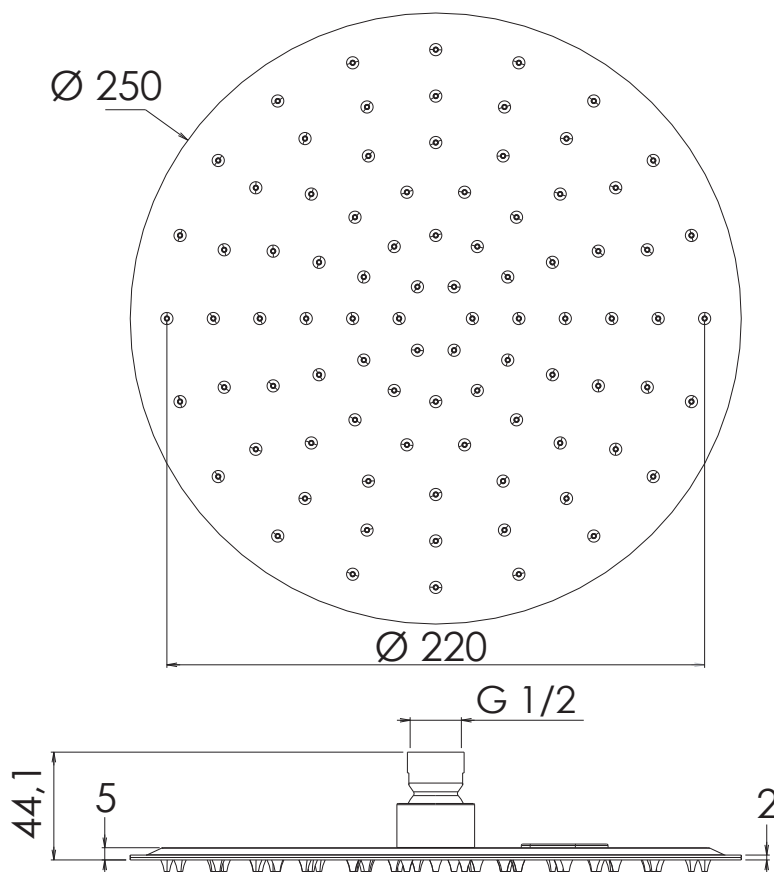

**REMER**  
RUBINETTERIE

SERIE  
SERIES

**SOFFIONI**  
*SHOWER HEADS*  
**357UFM25X**

CODICE  
CODE

IMMAGINE - IMAGE

DESCRIZIONE - DESCRIPTION

Soffione doccia ultra piatto in acciaio INOX lucidato a specchio.

Ultra slim stainless steel mirror polished shower head.

SCHEDA TECNICA - TECHNICAL FEATURES

CARATTERISTICHE - FEATURES

Acciaio INOX  
Stainless Steel

Ampio getto pioggia a risparmio idrico  
Large coverage water-saving rain jet