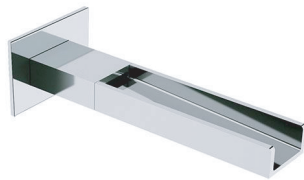

REMER

RUBINETTERIE

SERIE
SERIES

BOCCHIE A PARETE WALL SPOUTS 91QC

CODICE
CODE

IMMAGINE - IMAGE

DESCRIZIONE - DESCRIPTION

Bocca incasso a cascata per miscelatore vasca/doccia con aeratore integrato.

Built-in waterfall spout for bath/shower mixer with integrated aerator.

SCHEDA TECNICA - TECHNICAL FEATURES

CARATTERISTICHE - FEATURES

Disponibile in finitura
Available in Finishing

Con Getto a Cascata
With Waterfall Jet

Perfect Tune
Perfect Tune

FINITURE - FINISHING

NO
Nero Opaco
Matt Black

BO
Bianco Opaco
Matt White

NP
Nichel Spazzolato
Brushed Nickel

NPO
Nichel Spazzolato Opaco
Matt Brushed Nickel

DO
Oro Lucido
Shiny Gold