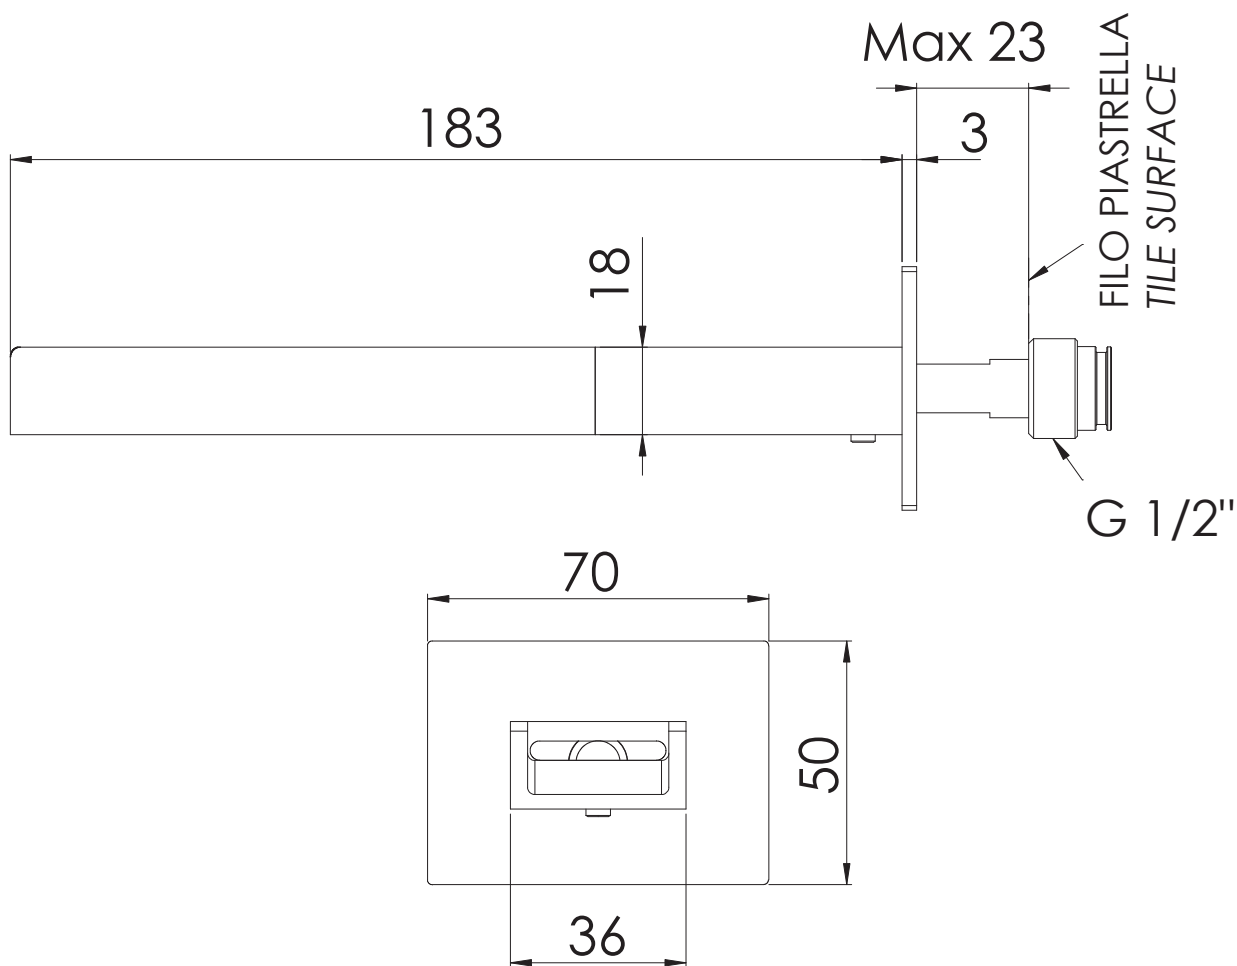

REMER

RUBINETTERIE

SERIE
SERIES

BOCCHIE A PARETE WALL SPOUTS 91QC

CODICE
CODE

IMMAGINE - IMAGE

DESCRIZIONE - DESCRIPTION

Bocca incasso a cascata per miscelatore vasca/doccia con aeratore integrato.

Built-in waterfall spout for bath/shower mixer with integrated aerator.

SCHEDA TECNICA - TECHNICAL FEATURES

CARATTERISTICHE - FEATURES

Disponibile in finitura
Available in Finishing

Con Getto a Cascata
With Waterfall Jet