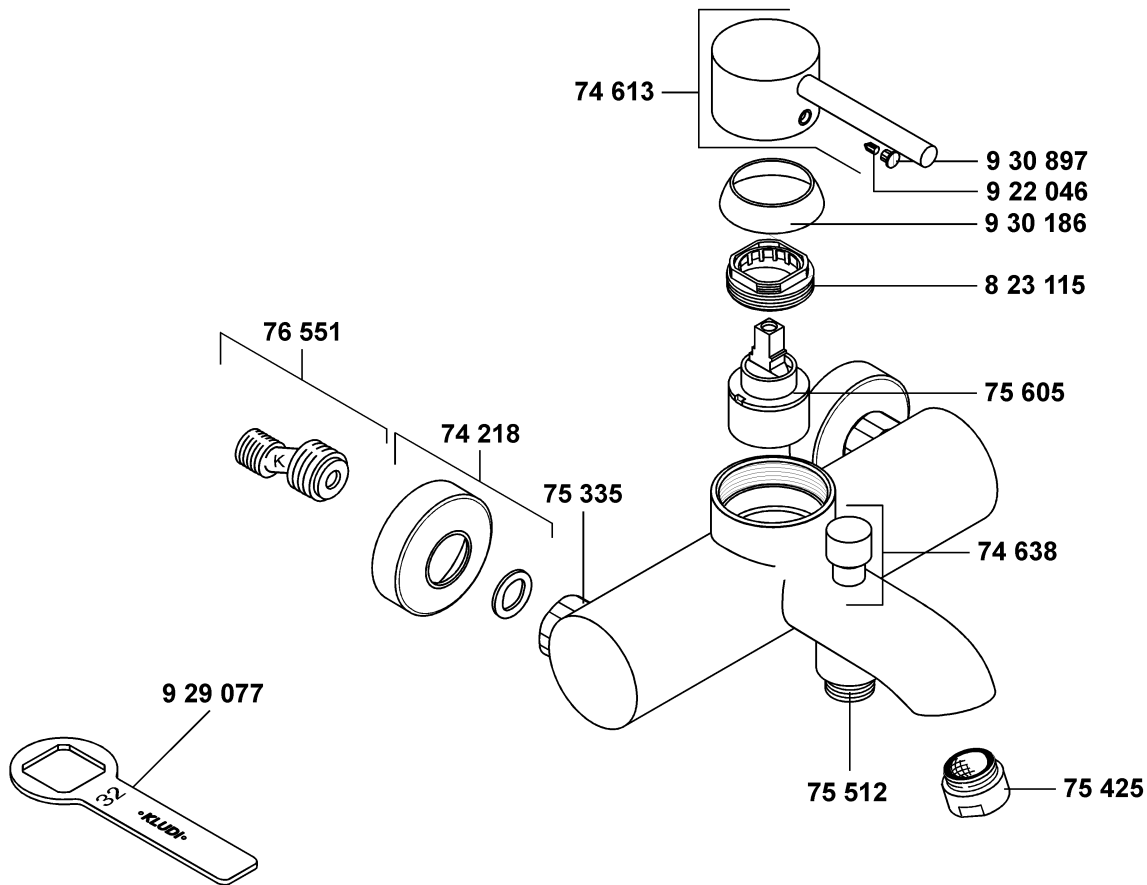

KLUDI BOZZ

38691

A_3869176

38691	Wannenfüll- und Brause- Einhandmischer DN 15	single lever bath- and shower mixer DN 15	ééngreeps bad-/douchemengkraan 1/2"
74 218	Rosette	wall flange	rozet
74 613	Hebel, KLUDI BOZZ	lever, KLUDI BOZZ	hendel, KLUDI BOZZ
74 638	autom. Umstellung KLUDI BOZZ	automatic diverter KLUDI BOZZ	autom. omstelling KLUDI BOZZ
75 335	Wandarmaturanschluss	wall-fitting connection	wandmengkraan aansluiting
75 425	Luftsprudler M 24 x 1/C	aerator M 24 x 1/C	perlator M 24 x 1/C
75 512	Brauseanschlussnippel	shower nipple	douche-aansluitnippel
75 605	Kartusche	cartridge	cartouche
76 551	S-Anschluss mit Schalldämpfer	S-connection with sound absorber	S-koppeling met geluiddemper
823 115	Spanschraube	screw	spanschroef
922 046	Gewindestift	threading lathe	inbus schroef
929 077	Armaturenschlüssel	fastening tool	sleutel
930 186	Abdeckkappe	cover cap	afdekkap
930 897	Markierungsstopfen	red/blue insert	markeringsstop