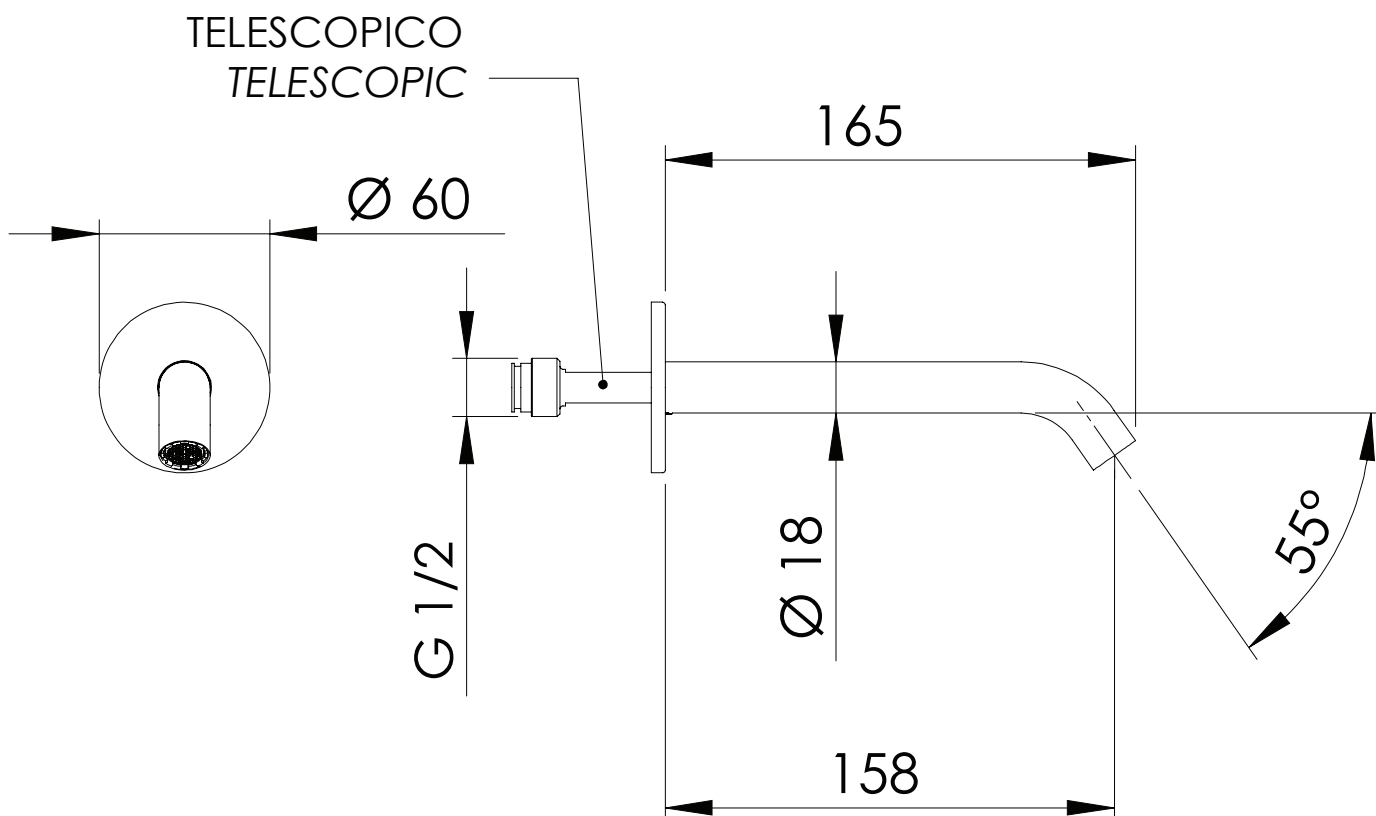

REMER

RUBINETTERIE

SERIE
SERIES

X STYLE

CODICE
CODE

91X

IMMAGINE - IMAGE

DESCRIZIONE - DESCRIPTION

Bocca incasso per miscelatore vasca/doccia, 16,5 cm.

Built-in spout for bath/shower mixer, cm 16,5.

SCHEDA TECNICA - TECHNICAL FEATURES

CARATTERISTICHE - FEATURES

Disponibile in Finitura
Available in Finishing

Perfect Tune
Perfect Tune

COMPONENTI - COMPONENTS

Aeratore 83F165
Aerator 83F165

FINITURE - FINISHING

NO Nero Opaco - Matt Black
BO Bianco Opaco - Matt White
NP Nichel Spazzolato - Brushed Nickel
NPO Nichel Spazz. Opaco - Matt Brushed Nickel
DO Oro Lucido - Shiny Gold
BG Oro Spazzolato - Brushed Gold
RL Rame Lucido - Shiny Copper
CFP Cromo Nero Spazz. - Brushed Black Chrome
CR Cromo - Chrome

REMER Rubinetterie S.p.A.

Via Leonardo Da Vinci, 83 - 20062 Cassano d'Adda (MI) - Italy - Tel. +39 0363 364211 - info@remer.eu - www.remer.eu