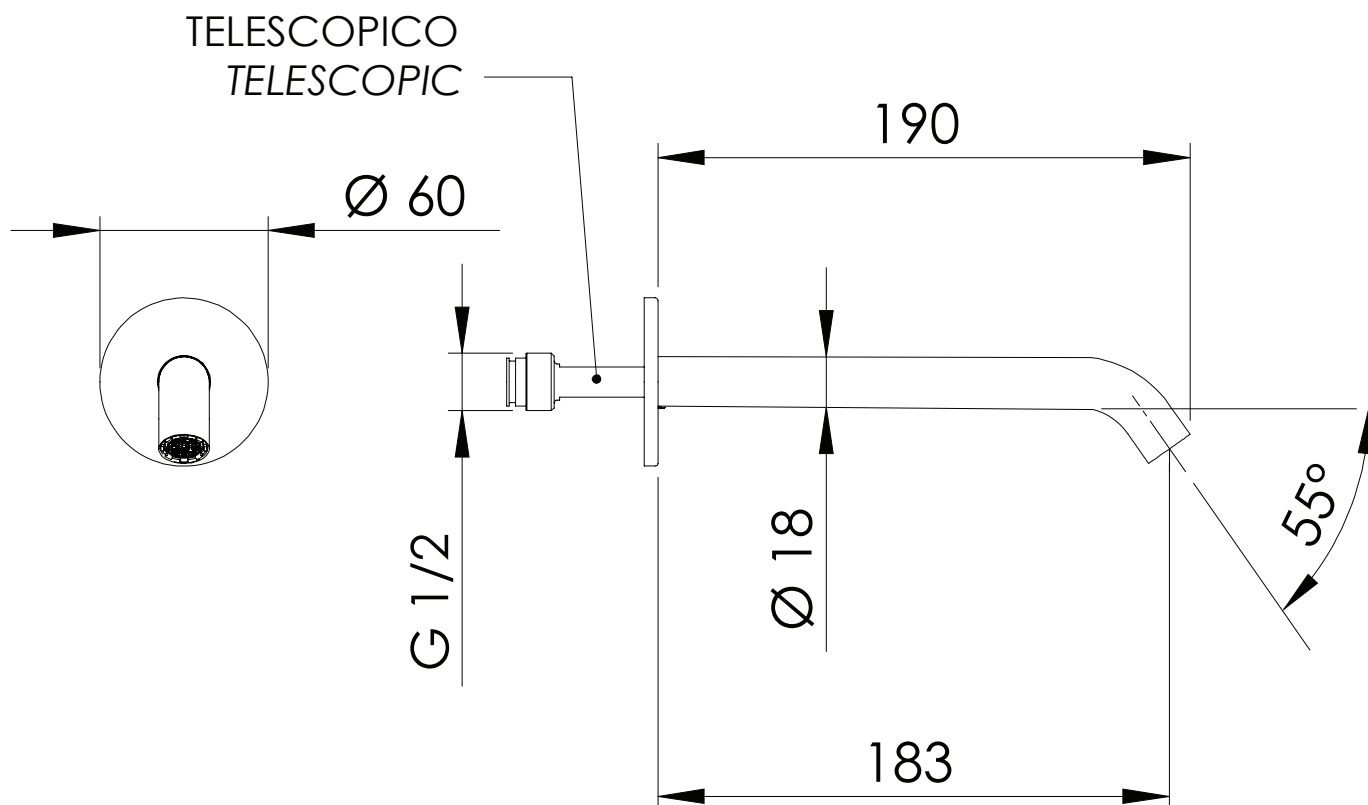

REMER

RUBINETTERIE

SERIE
SERIES

X STYLE

CODICE
CODE

91XL

IMMAGINE - IMAGE

DESCRIZIONE - DESCRIPTION

Bocca incasso per miscelatore vasca/doccia, 19 cm.

Built-in spout for bath/shower mixer, cm 19.

SCHEDA TECNICA - TECHNICAL FEATURES

CARATTERISTICHE - FEATURES

Disponibile in Finitura
Available in Finishing