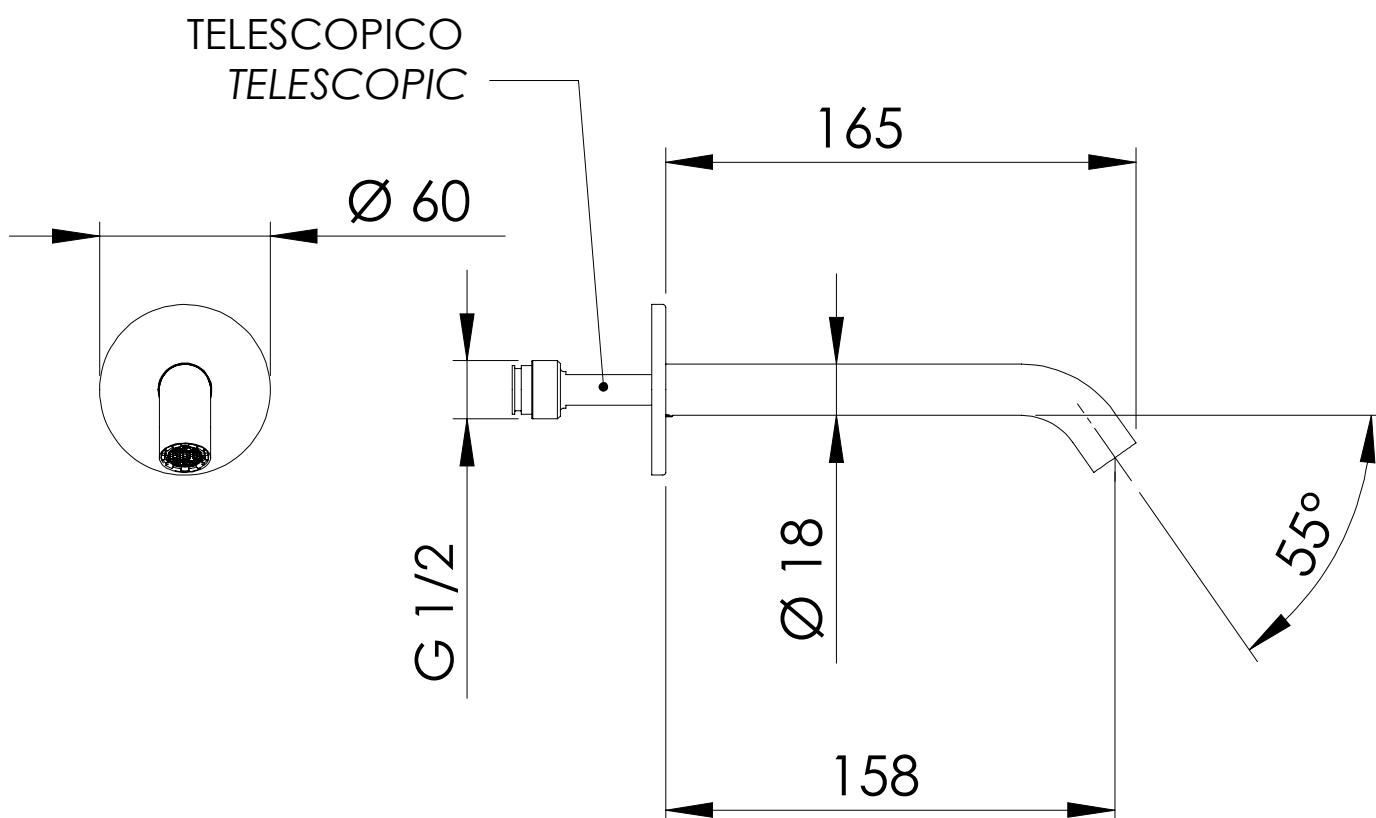

REMER
RUBINETTERIE

SERIE
SERIES

X STYLE INOX

CODICE
CODE

SS 91 X

IMMAGINE - IMAGE

DESCRIZIONE - DESCRIPTION

Bocca incasso per miscelatore vasca/doccia in acciaio inox, 17 cm.

Built-in spout for bath/shower mixer in stainless steel, cm 17.

SCHEDA TECNICA - TECHNICAL FEATURES

COMPONENTI - COMPONENTS

Aeratore 83F165
Aerator 83F165

CARATTERISTICHE - FEATURES

Acciaio INOX
Stainless Steel